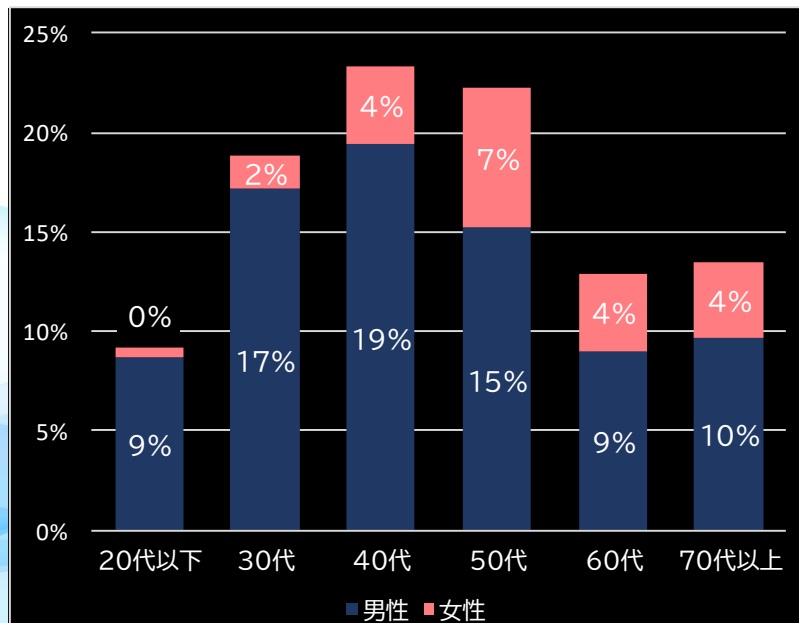

(客層データ)

平均勝敗値 +18,698 -8,339

Pだるまっしゅ2 (ニューギン)

P世界でいちばん強くなりたい! W悶STARver (サンセイR&D)

平均遊技時間(1人)

40分

アウト 台平均(個)

27,715 (+16,473)

玉単価

1.84円 (-0.04)

玉粗利

0.35円 (+0.04)

粗利 台平均

9,673円 (+6,239)

勝率

18.9% (-4.6)

(客層データ)

平均勝敗値 +20,073 -5,937

平均遊技時間(1人)

41分

アウト 台平均(個)

24,831 (+13,589)

玉単価

1.67円 (-0.21)