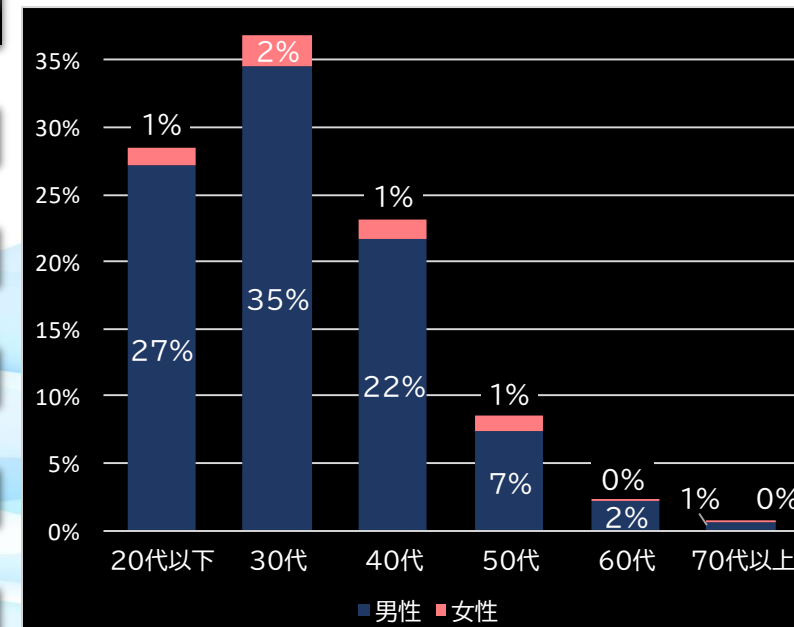

4,676円 (+2,721)

勝率

36.3% (+8.6)

(客層データ)

平均勝敗値 +14,525 -9,758

パチスロ 犬夜叉 (クロスアルファ)

平均遊技時間(1人)

80分

アウト 台平均(枚)

16,881 (+11,001)

玉単価

3.80円 (+1.39)

玉粗利

0.64円 (+0.31)

粗利 台平均

10,759円 (+8,804)

勝率

29.5% (+1.8)

(客層データ)

平均勝敗値 +22,107 -11,700

スーパーハナハナ2-30 (パイオニア)

平均遊技時間(1人)

32分

アウト 台平均(枚)