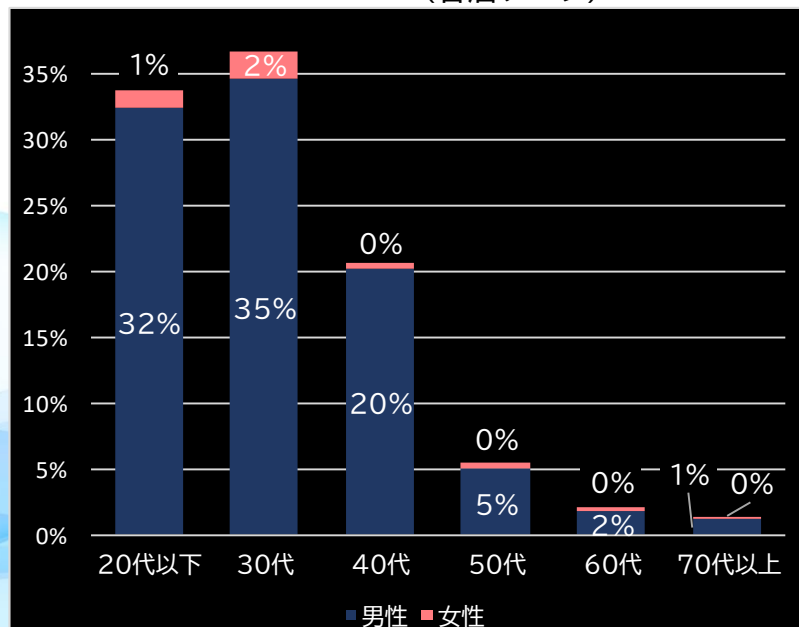

粗利 台平均

10,443円 (+8,488)

勝率

37.5% (+9.8)

(客層データ)

平均勝敗値 +5,427 -5,345

パチスロ 甲鉄城のカバネリ (サミー)

平均遊技時間(1人)

97分

アウト 台平均(枚)

17,204 (+11,324)

玉単価

2.51円 (+0.10)

玉粗利

0.27円 (-0.06)

粗利 台平均

4,676円 (+2,721)

勝率

36.3% (+8.6)

(客層データ)

平均勝敗値 +14,525 -9,758

パチスロ 犬夜叉 (クロスアルファ)

平均遊技時間(1人)

80分