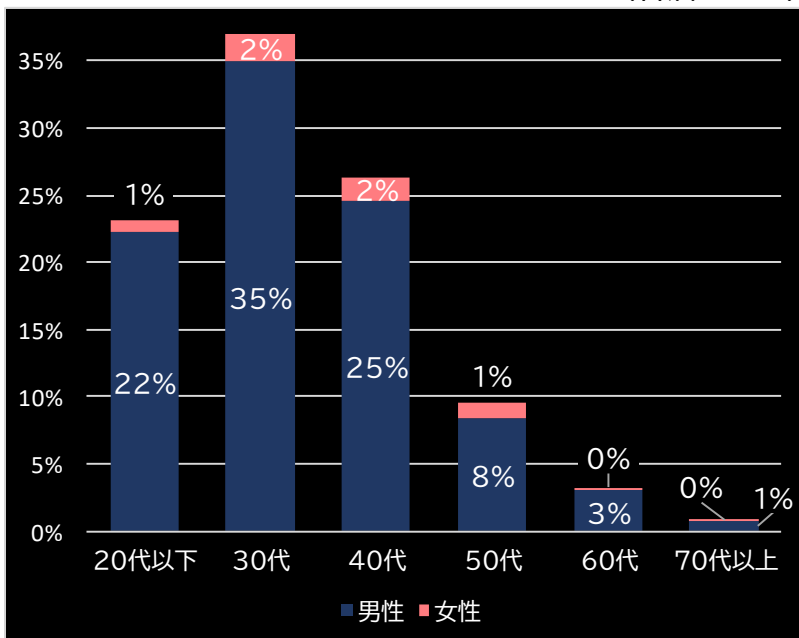

パチスロ アクエリオン ALL STARS (SANKYO)

平均遊技時間(1人)

83分

アウト 台平均(枚)

17,763 (+11,883)

玉単価

3.27円 (+0.86)

玉粗利

0.54円 (+0.21)

粗利 台平均

9,548円 (+7,593)

勝率

35.2% (+7.5)

(客層データ)

平均勝敗値 +15,778 -11,050

ニューゲッターマウス (エレコ)

平均遊技時間(1人)

58分

アウト 台平均(枚)

17,665 (+11,785)

玉単価

2.21円 (-0.20)

玉粗利

0.59円 (+0.26)