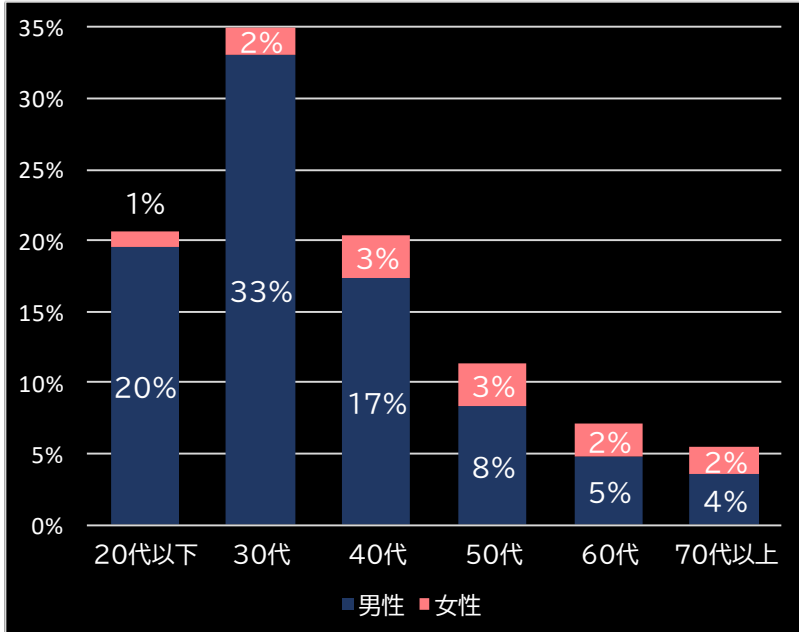

2022.07.11

新台データ速報(全国版)
—2022年7月4日～7月10日—
導入から7日間の遊技客動向

Amusement Marketing Team
Sees Research

本データの無断コピー・無断転載・SNS等への情報発信はご遠慮ください。

P真・一騎当千 (daiichi)

P戦国乙女 LEGEND BATTLE (アムテックス)

平均遊技時間(1人)

69分

アウト 台平均(個)

35,502 (+24,260)

玉単価

2.14円 (+0.26)

玉粗利

0.34円 (+0.03)

粗利 台平均

12,010円 (+8,576)

勝率

24.3% (+0.8)

(客層データ)

平均勝敗値 +27,375 -10,898

平均遊技時間(1人)

62分

アウト 台平均(個)

33,353 (+22,111)