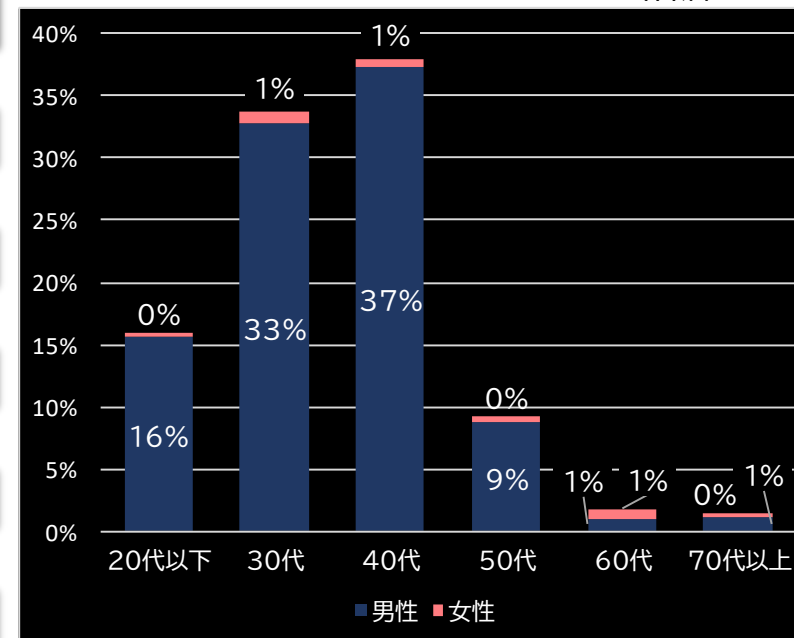

0.54円 (+0.21)

粗利 台平均

9,548円 (+7,593)

勝率

35.2% (+7.5)

(客層データ)

平均勝敗値 +15,778 -11,050

ニューゲッターマウス (エレコ)

平均遊技時間(1人)

58分

アウト 台平均(枚)

17,665 (+11,785)

玉単価

2.21円 (-0.20)

玉粗利

0.59円 (+0.26)

粗利 台平均

10,443円 (+8,488)

勝率

37.5% (+9.8)

(客層データ)

平均勝敗値 +5,427 -5,345

パチスロ 甲鉄城のカバネリ (サミー)

平均遊技時間(1人)