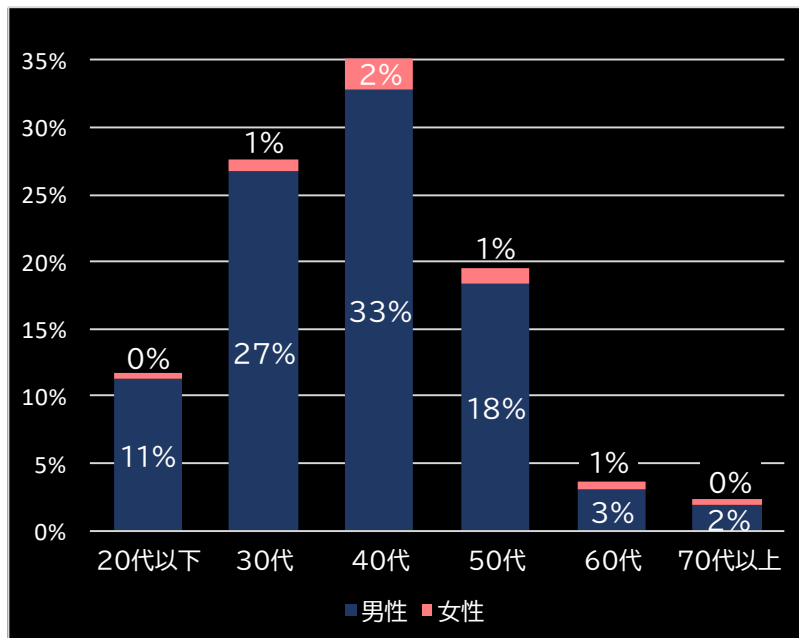

勝率

29.5% (+1.8)

(客層データ)

平均勝敗値 +22,107 -11,700

スーパーハナハナ2-30 (パイオニア)

平均遊技時間(1人)

32分

アウト 台平均(枚)

5,964 (+84)

玉単価

3.00円 (+0.59)

玉粗利

0.42円 (+0.09)

粗利 台平均

2,480円 (+525)

勝率

20.9% (-6.8)

(客層データ)

平均勝敗値 +13,209 -4,104

<本データについて>

- 全項目の()内は、該当機と全国平均との差値
青なら全国平均よりプラス 赤なら全国平均よりマイナス
- 平均勝敗値は、遊技者の平均勝ち額と負け額
- 集計データは導入日から7日間
- パチンコは4円 パチスロは20円のデータで集計
- 客層データの0%は0.5%未満のデータに該当

本レポートに関するお問い合わせ