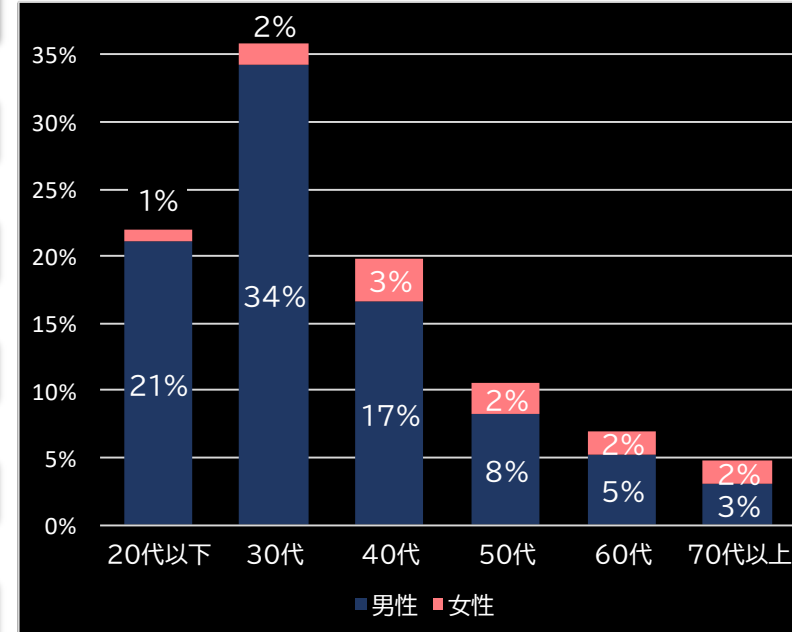

勝率

24.3% (+0.8)

(客層データ)

平均勝敗値 +27,375 -10,898

平均遊技時間(1人)

62分

アウト 台平均(個)

33,353 (+22,111)

玉単価

1.89円 (+0.01)

玉粗利

0.25円 (-0.06)

粗利 台平均

8,386円 (+4,952)

勝率

26.8% (+3.3)

(客層データ)

平均勝敗値 +18,698 -8,339

Pだるまっしゅ2 (ニューギン)

P世界でいちばん強くなりたい! W悶STARver (サンセイR&D)

平均遊技時間(1人)

40分

アウト 台平均(個)

27,715 (+16,473)