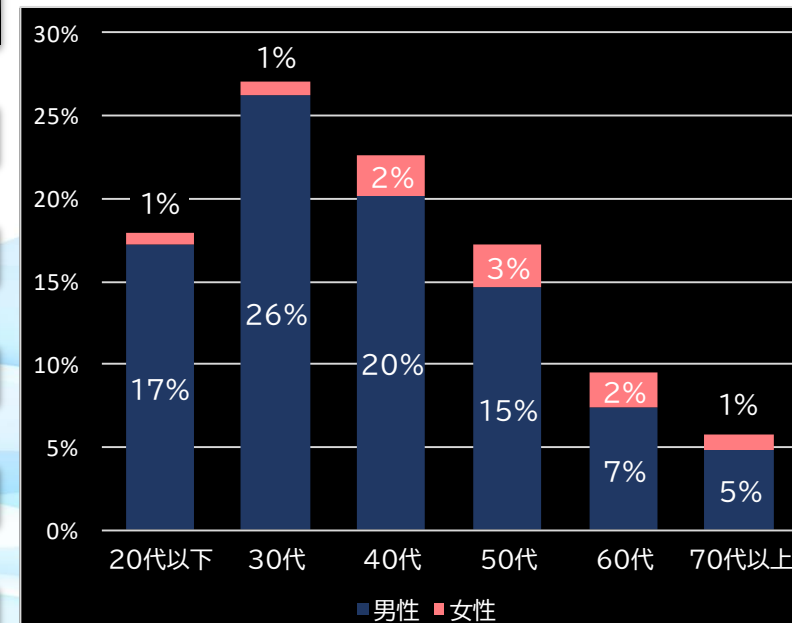

(客層データ)

平均勝敗値 +20,073 -5,937

平均遊技時間(1人)

41分

アウト 台平均(個)

24,831 (+13,589)

玉単価

1.67円 (-0.21)

玉粗利

0.16円 (-0.15)

粗利 台平均

4,071円 (+637)

勝率

26.8% (+3.3)

(客層データ)

平均勝敗値 +10,309 -4,386

パチスロ アクエリオン ALL STARS (SANKYO)

平均遊技時間(1人)

83分

アウト 台平均(枚)

17,763 (+11,883)

玉単価

3.27円 (+0.86)

玉粗利

0.54円 (+0.21)

粗利 台平均

9,548円 (+7,593)

勝率

35.2% (+7.5)

(客層データ)

平均勝敗値 +15,778 -11,050

ニューゲッターマウス (エレコ)