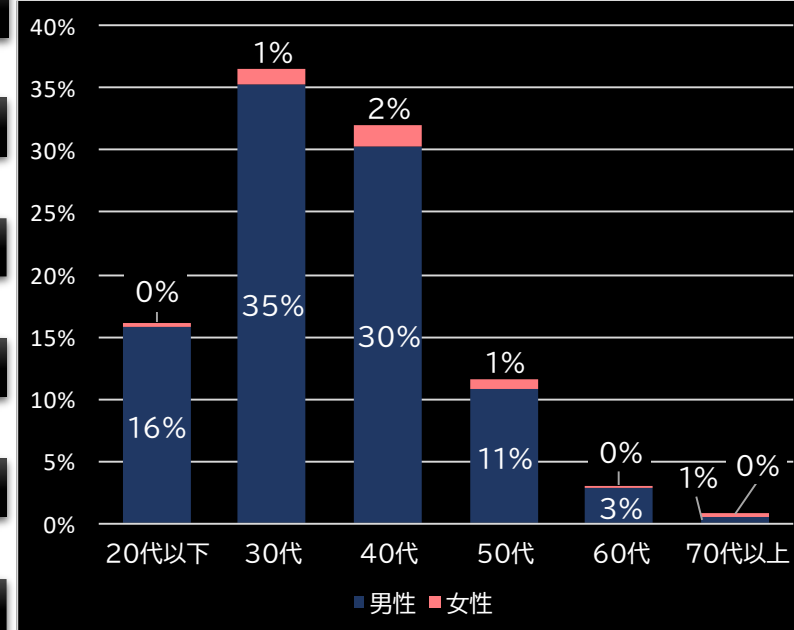

勝率

23.0% (-0.2)

(客層データ)

平均勝敗値 +26,172 -9,498

平均遊技時間(1人)

92分

アウト 台平均(枚)

20,557 (+14,083)

玉単価

2.69円 (+0.27)

玉粗利

0.27円 (-0.09)

粗利 台平均

5,638円 (+3,335)

勝率

37.5% (+9.7)

(客層データ)

平均勝敗値 +16,504 -11,401

政宗 戦極 (大都技研)

平均遊技時間(1人)

82分

アウト 台平均(枚)

13,460 (+6,986)

玉単価

3.56円 (+1.14)

玉粗利

0.36円 (±0)

粗利 台平均

4,897円 (+2,594)

勝率

34.7% (+6.9)

(客層データ)