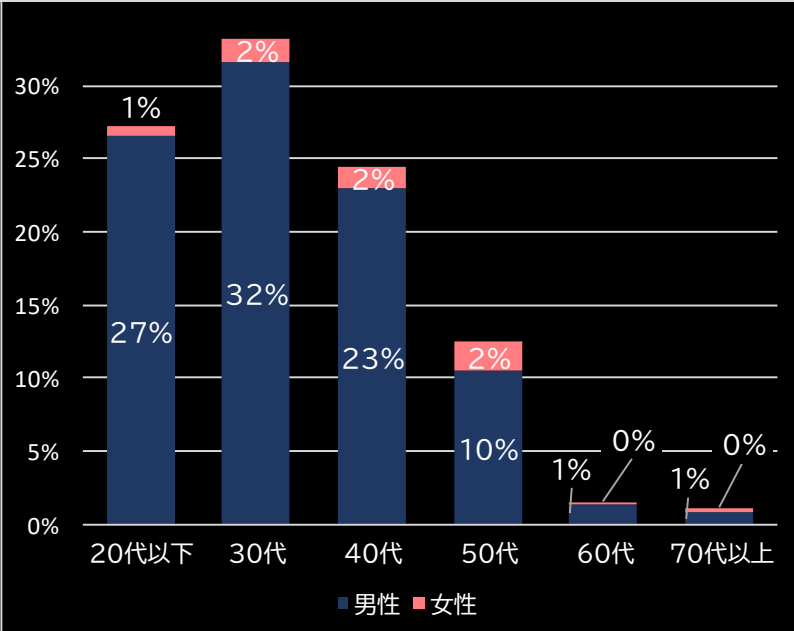

(客層データ)

平均勝敗値 +16,504 -11,401

政宗 戦極 (大都技研)

平均遊技時間(1人)

82分

アウト 台平均(枚)

13,460 (+6,986)

玉単価

3.56円 (+1.14)

玉粗利

0.36円 (±0)

粗利 台平均

4,897円 (+2,594)

勝率

34.7% (+6.9)

(客層データ)

平均勝敗値 +19,824 -12,140

<本データについて>

- 全項目の()内は、該当機と全国平均との差値 青なら全国平均よりプラス 赤なら全国平均よりマイナス
- 平均勝敗値は、遊技者の平均勝ち額と負け額
- 集計データは導入日から7日間
- パチンコは4円 パチスロは20円のデータで集計
- 客層データの0%は0.5%未満のデータに該当

本レポートに関するお問い合わせ

Amusement Marketing Team  
SeesResearch シーズリサーチ  
東京都台東区東上野2-20-1  
電話:03-6806-0548  
URL:<https://sees-research.com>