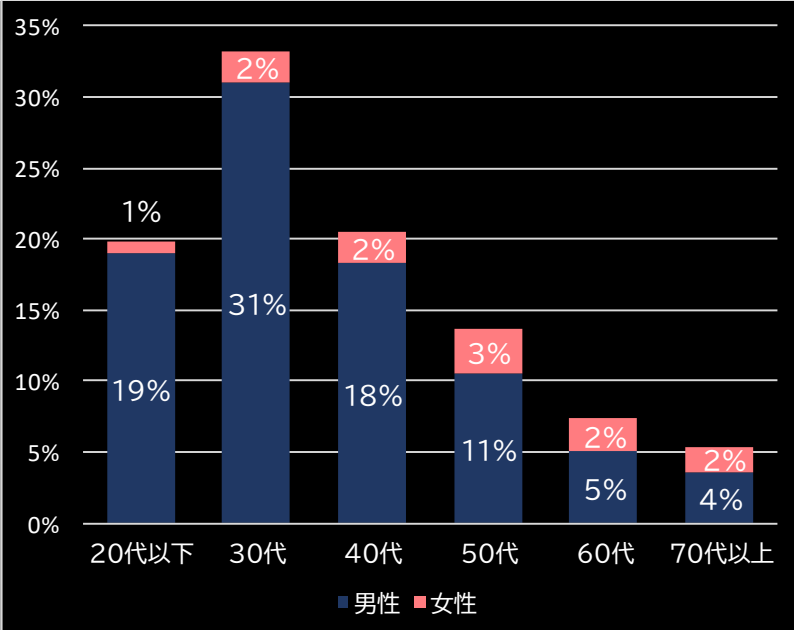

2022.08.17

新台データ速報(全国版)  
—2022年8月8日～8月14日—  
導入から7日間の遊技客動向

Amusement Marketing Team  
*Sees Research*

本データの無断コピー・無断転載・SNS等への情報発信はご遠慮ください。

Pフィーバーからくりサーカス (SANKYO)

パチスロ 新鬼武者2 (エンターライズ)

平均遊技時間(1人)

62分

アウト 台平均(個)

32,932 (+21,100)

玉単価

1.96円 (+0.10)

玉粗利

0.29円 (-0.01)

粗利 台平均

9,642円 (+6,089)

勝率

23.0% (-0.2)

(客層データ)

平均勝敗値 +26,172 -9,498

平均遊技時間(1人)

92分

アウト 台平均(枚)

20,557 (+14,083)