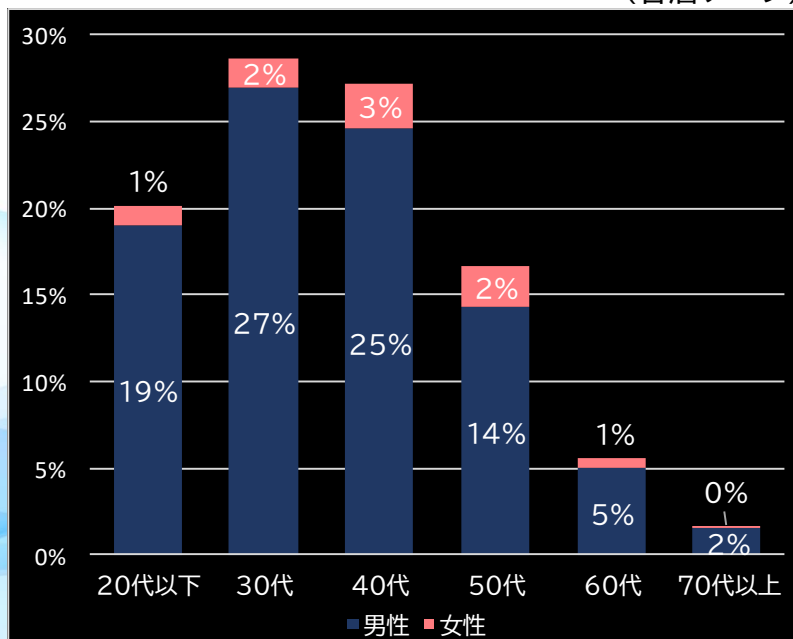

勝率

35.3% (+7.9)

(客層データ)

平均勝敗値 +11,230 -6,810

S笑ゥせえるすまん4 (三洋物産)

平均遊技時間(1人)

67分

アウト 台平均(枚)

12,265 (+6,419)

コイン単価

3.33円 (+0.85)

コイン粗利

0.77円 (+0.41)

粗利 台平均

9,505円 (+7,373)

勝率

32.4% (+5.0)

(客層データ)

平均勝敗値 +12,035 -8,539

<本データについて>

- 全項目の()内は、該当機と全国平均との差値 青なら全国平均よりプラス 赤なら全国平均よりマイナス
- 平均勝敗値は、遊技者の平均勝ち額と負け額
- 集計データは導入日から7日間
- パチンコは4円 パチスロは20円のデータで集計
- 客層データの0%は0.5%未満のデータに該当

本レポートに関するお問い合わせ