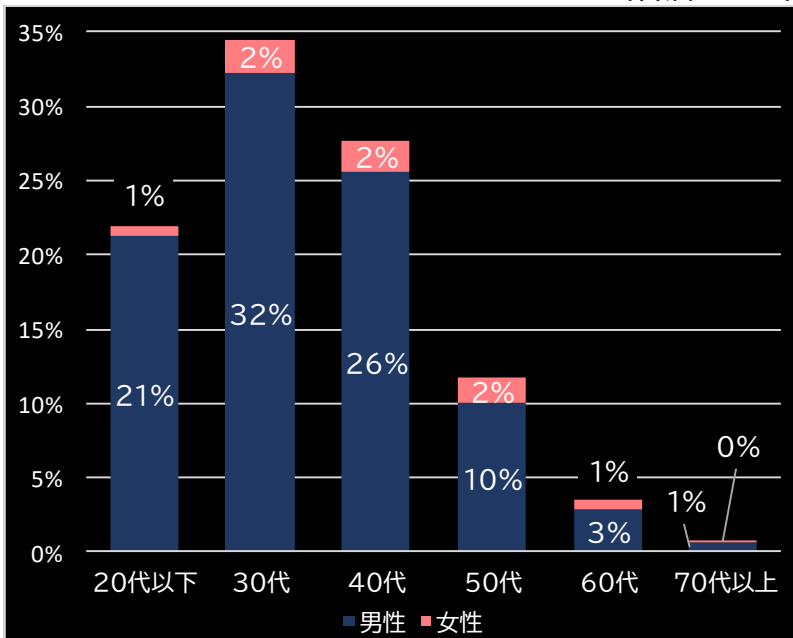

粗利 台平均

8,445円 (+5,311)

勝率

23.3% (+0.4)

(客層データ)

平均勝敗値 +11,848 -4,925

パチスロ バイオハザード RE:2 (アデリオン)

パチスロハードボイルド (サミー)

平均遊技時間(1人)

94分

アウト 台平均(枚)

18,410 (+12,564)

コイン単価

2.63円 (+0.15)

コイン粗利

0.30円 (-0.06)

粗利 台平均

5,576円 (+3,444)

勝率

37.0% (+9.6)

(客層データ)

平均勝敗値 +15,608 -10,841

平均遊技時間(1人)

71分