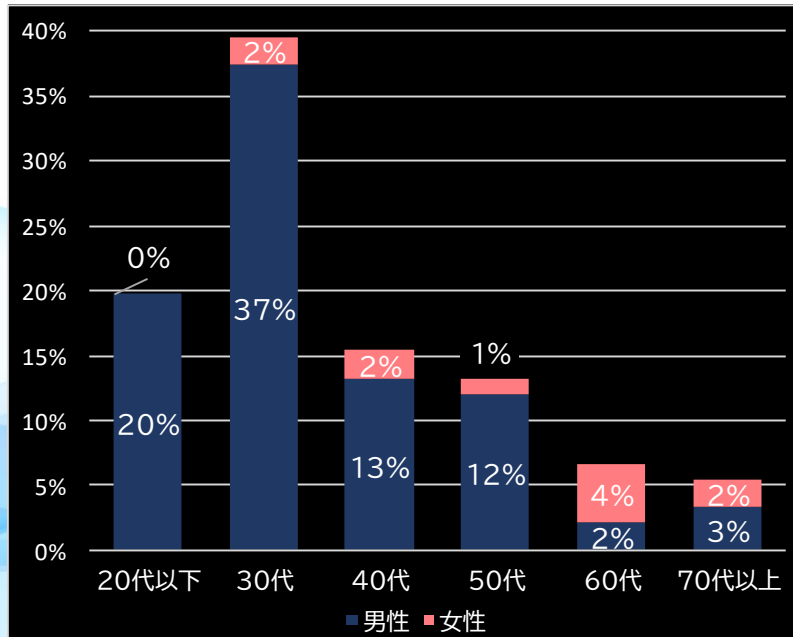

(客層データ)

平均勝敗値 +29,276 -8,813

Pストライクウィッチーズ2 129ver. (三洋物産)

Pフィーバーマクロスフロンティア4 88ver. (SANKYO)

平均遊技時間(1人)

41分

アウト 台平均(個)

25,358 (+15,106)

玉単価

1.54円 (-0.38)

玉粗利

0.64円 (+0.33)

粗利 台平均

16,114円 (+12,980)

勝率

24.3% (+1.4)

(客層データ)

平均勝敗値 +7,368 -4,526

平均遊技時間(1人)

39分

アウト 台平均(個)

24,517 (+14,265)

玉単価

1.63円 (-0.29)