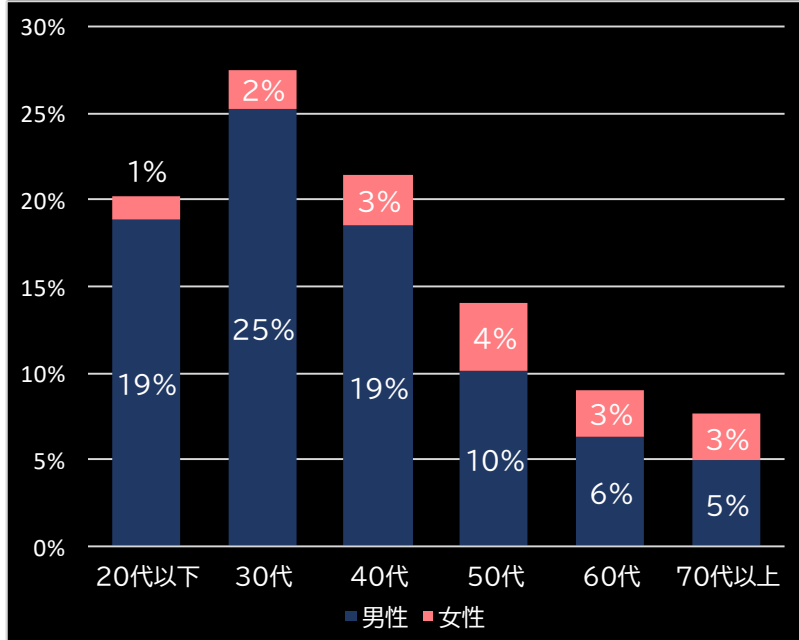

玉粗利

0.37円 (+0.06)

粗利 台平均

8,899円 (+5,765)

勝率

21.3% (-1.6)

(客層データ)

平均勝敗値 +25,027 -8,368

平均遊技時間(1人)

37分

アウト 台平均(個)

21,590 (+11,338)

玉単価

1.76円 (-0.16)

玉粗利

0.39円 (+0.08)