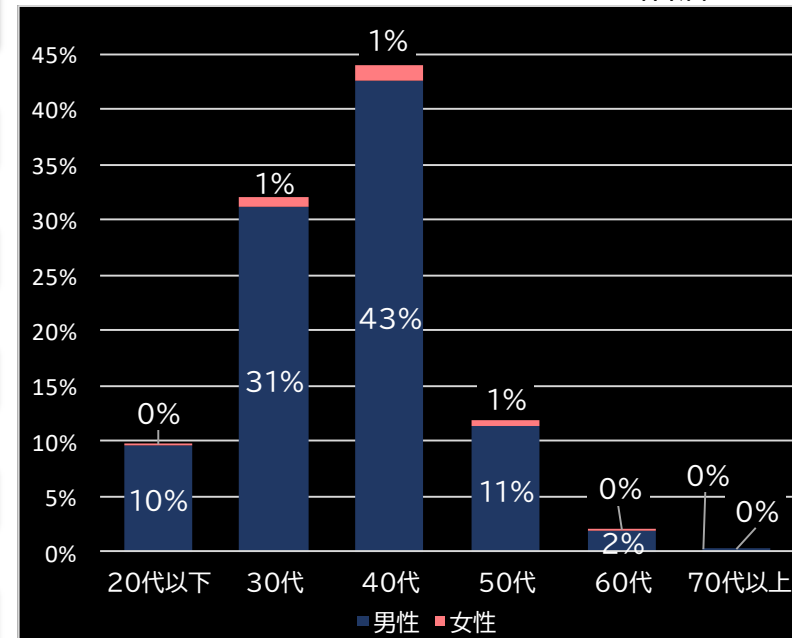

粗利 台平均

5,576円 (+3,444)

勝率

37.0% (+9.6)

(客層データ)

平均勝敗値 +15,608 -10,841

平均遊技時間(1人)

71分

アウト 台平均(枚)

16,978 (+11,132)

コイン単価

1.97円 (-0.51)

コイン粗利

0.18円 (-0.18)

粗利 台平均

2,973円 (+841)

勝率

35.3% (+7.9)

(客層データ)

平均勝敗値 +11,230 -6,810

S笑ゥせえるすまん4 (三洋物産)

平均遊技時間(1人)

67分

アウト 台平均(枚)