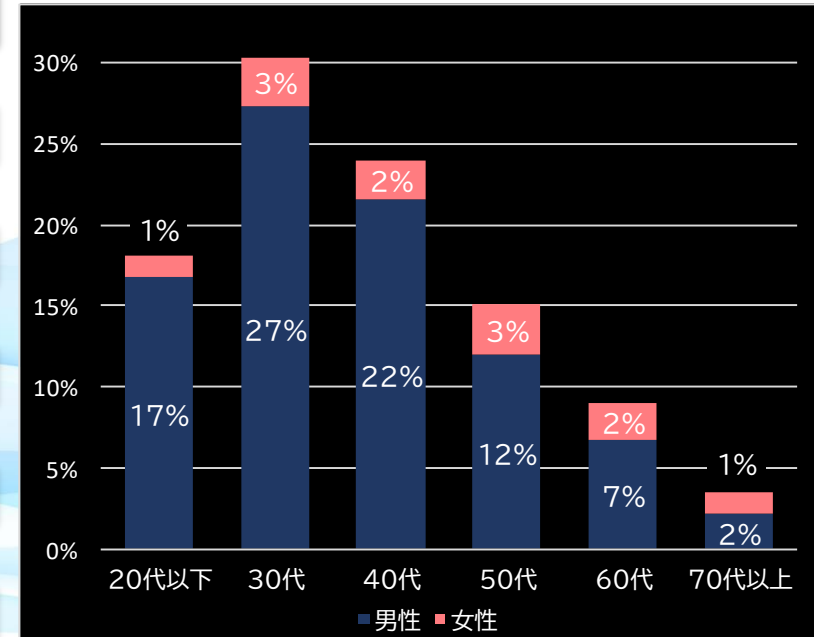

(客層データ)

平均勝敗値 +7,368 -4,526

平均遊技時間(1人)

39分

アウト 台平均(個)

24,517 (+14,265)

玉単価

1.63円 (-0.29)

玉粗利

0.37円 (+0.06)

粗利 台平均

9,112円 (+5,978)

勝率

28.4% (+5.5)

(客層データ)

平均勝敗値 +7,342 -4,211