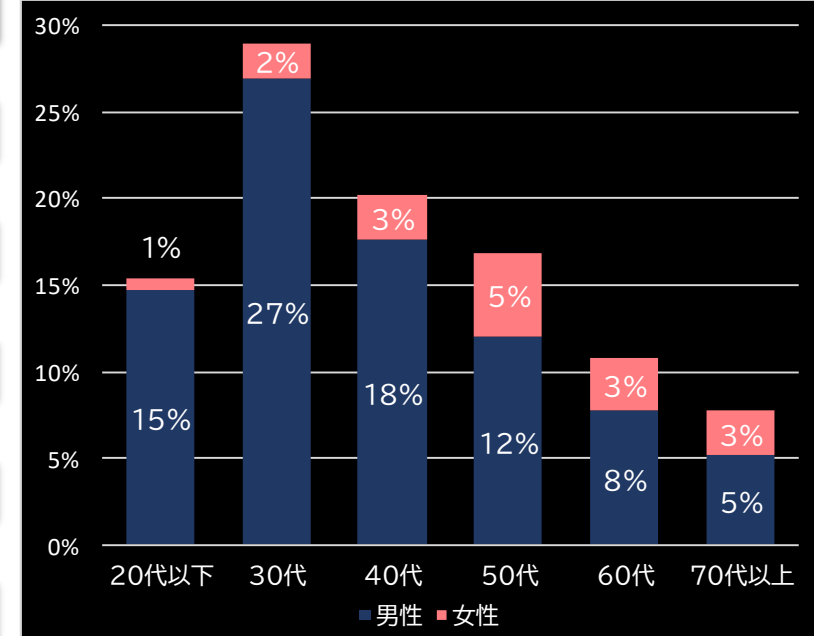

勝率

18.7% (-4.2)

(客層データ)

平均勝敗値 +32,760 -9,429

平均遊技時間(1人)

50分

アウト 台平均(個)

27,481 (+17,229)

玉単価

2.24円 (+0.32)

玉粗利

0.34円 (+0.03)

粗利 台平均

9,382円 (+6,248)

勝率

19.8% (-3.1)

(客層データ)

平均勝敗値 +29,276 -8,813

Pストライクウィッチーズ2 129ver. (三洋物産)

Pフィーバーマクロスフロンティア4 88ver. (SANKYO)

平均遊技時間(1人)

41分

アウト 台平均(個)

25,358 (+15,106)