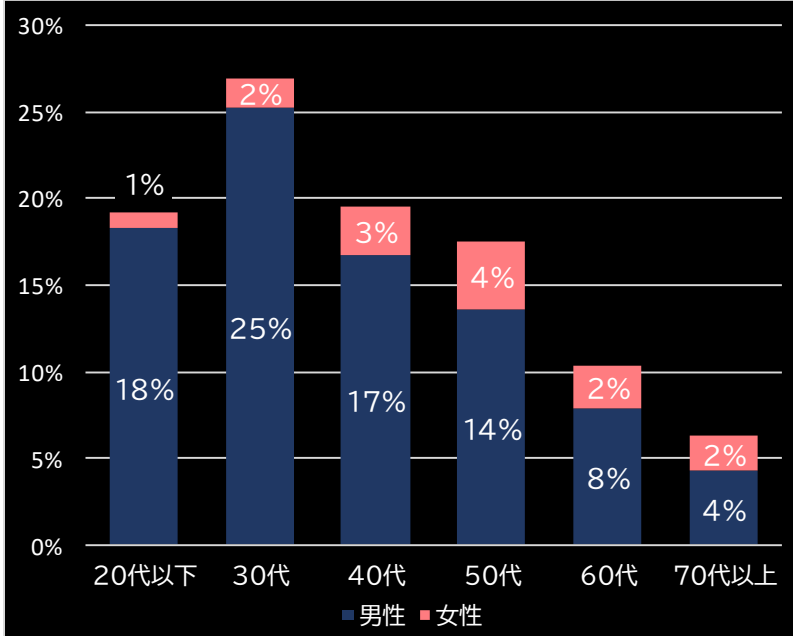

2022.10.11

新台データ速報(全国版)
—2022年10月3日～10月9日—
導入から7日間の遊技客動向

Amusement Marketing Team
Sees Research

本データの無断コピー・無断転載・SNS等への情報発信はご遠慮ください。

ぱちんこ ウルトラマンティガ 1500×84 (オツケー)

P真・牙狼2 (サンセイR&D)

平均遊技時間(1人)

58分

アウト 台平均(個)

34,582 (+24,330)

玉単価

2.11円 (+0.19)

玉粗利

0.36円 (+0.05)

粗利 台平均

12,604円 (+9,470)

勝率

18.7% (-4.2)

(客層データ)

平均勝敗値 +32,760 -9,429

平均遊技時間(1人)

50分

アウト 台平均(個)

27,481 (+17,229)