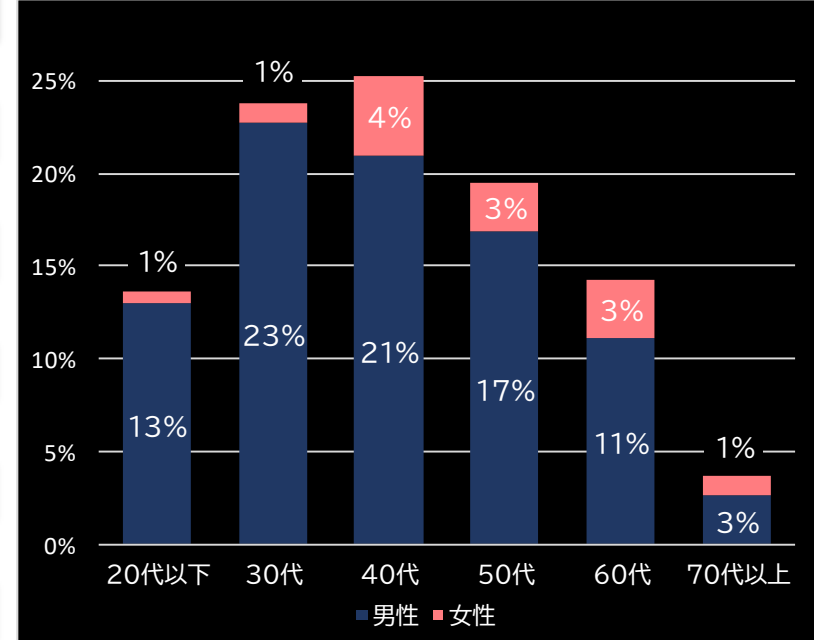

平均遊技時間(1人)

37分

アウト 台平均(個)

21,590 (+11,338)

玉単価

1.76円 (-0.16)

玉粗利

0.39円 (+0.08)

粗利 台平均

8,445円 (+5,311)

勝率

23.3% (+0.4)

(客層データ)

平均勝敗値 +11,848 -4,925

パチスロ バイオハザード RE:2 (アデリオン)

パチスロハードボイルド (サミー)