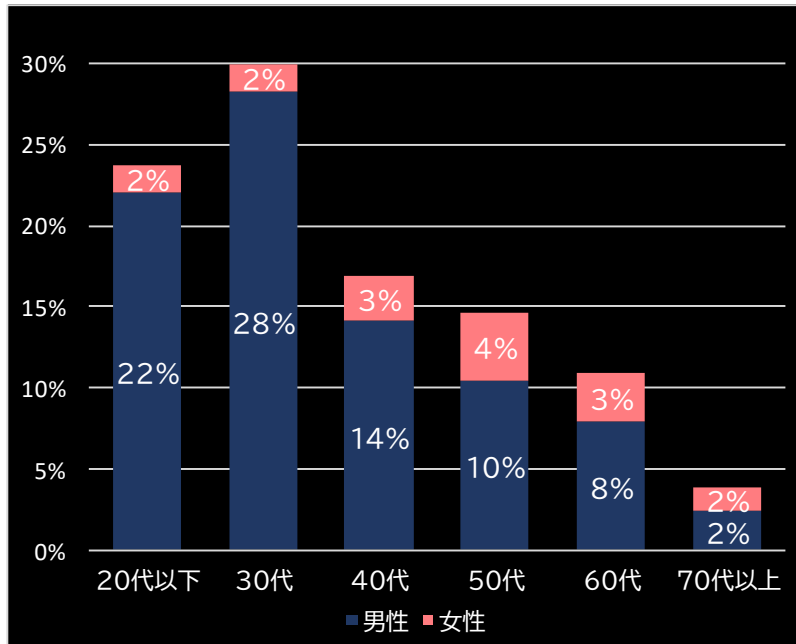

2023.02.27

新台データ速報(全国版)  
—2023年2月20日～2月26日—  
導入から7日間の遊技客動向

Amusement Marketing Team  
*Sees Research*

本データの無断コピー・無断転載・SNS等への情報発信はご遠慮ください。

P地獄少女覚醒3000Ver. (藤商事)

Pだるまっしゅ2 119ver. (ニューギン)

平均遊技時間(1人)

50分

アウト 台平均(個)

40,399 (+28,762)

玉単価

2.18円 (+0.28)

玉粗利

0.44円 (+0.15)

粗利 台平均

17,852円 (+14,490)

勝率

20.9% (-1.9)

(客層データ)

平均勝敗値 +26,529 -9,166

平均遊技時間(1人)

31分

アウト 台平均(個)

24,862 (+13,225)