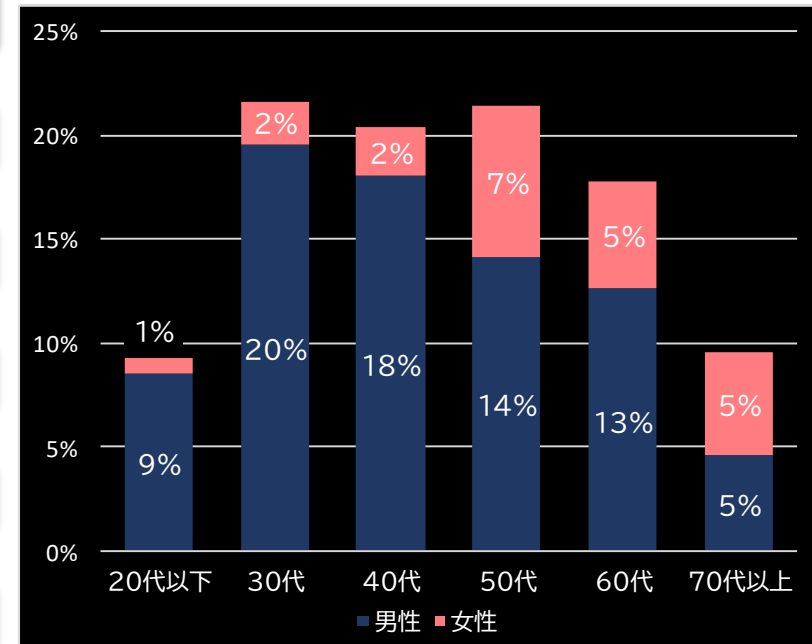

勝率

20.9% (-1.9)

(客層データ)

平均勝敗値 +26,529 -9,166

平均遊技時間(1人)

31分

アウト 台平均(個)

24,862 (+13,225)

玉単価

1.52円 (-0.38)

玉粗利

0.02円 (-0.27)

粗利 台平均

511円 (-2,851)

勝率

24.7% (+1.9)

(客層データ)

平均勝敗値 +10,901 -3,643

パチスロ 探偵オペラ ミルキィホームズR 大収穫祭!!!! (カルミナ)

平均遊技時間(1人)

74分

アウト 台平均(枚)

11,582 (+4,275)

玉単価