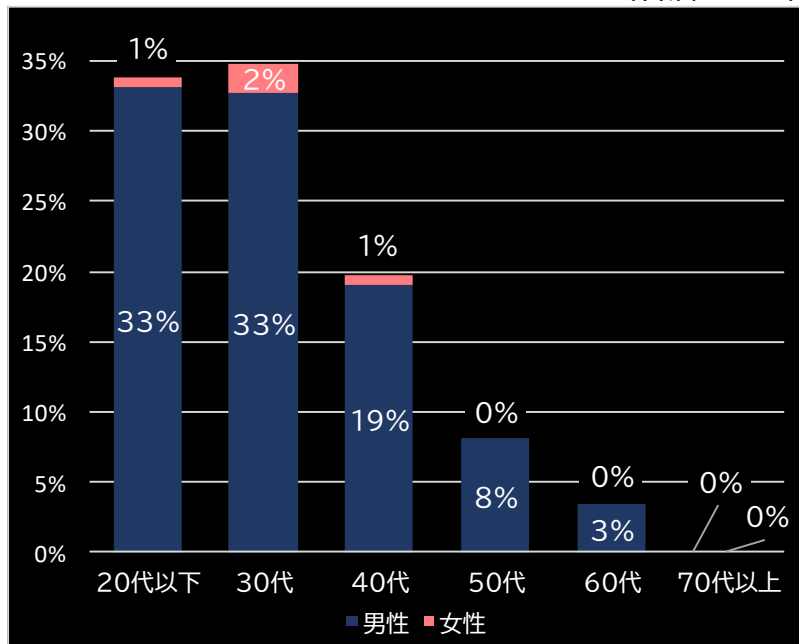

(客層データ)

平均勝敗値 +10,901 -3,643

パチスロ 探偵オペラ ミルキィホームズR 大収穫祭!!!! (カルミナ)

平均遊技時間(1人)

74分

アウト 台平均(枚)

11,582 (+4,275)

玉単価

2.98円 (+0.48)

玉粗利

0.41円 (+0.07)

粗利 台平均

4,765円 (+2,256)

勝率

36.4% (+8.7)

(客層データ)

平均勝敗値 +11,570 -8,210

パチスロ盾の勇者の成り上がり (サミー)

平均遊技時間(1人)

88分

アウト 台平均(枚)

17,358 (+10,051)

玉単価

2.62円 (+0.12)