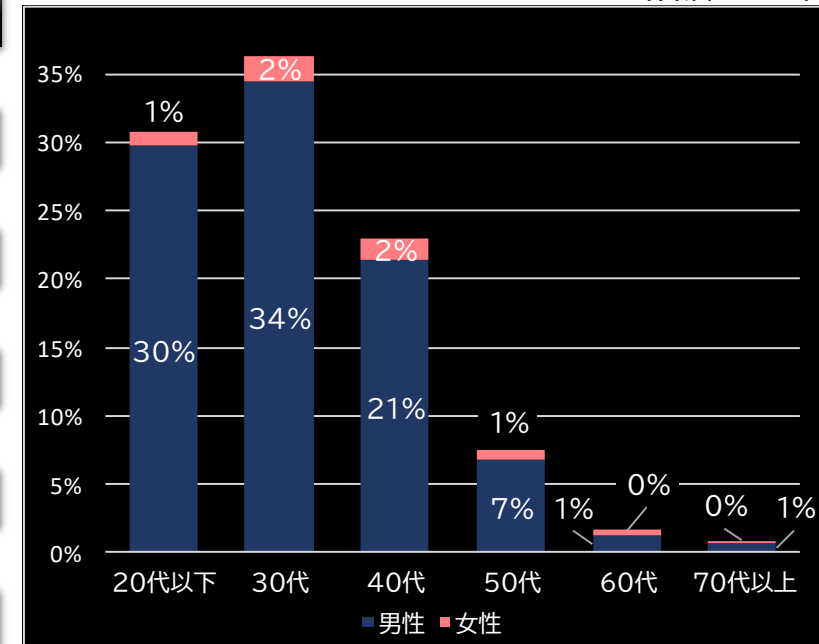

平均勝敗値 +11,570 -8,210

パチスロ盾の勇者の成り上がり (サミー)

平均遊技時間(1人)

88分

アウト 台平均(枚)

17,358 (+10,051)

玉単価

2.62円 (+0.12)

玉粗利

0.35円 (+0.01)

粗利 台平均

6,111円 (+3,602)

勝率

37.3% (+9.6)

(客層データ)

平均勝敗値 +12,519 -9,215

<本データについて>

- 全項目の()内は、該当機と全国平均との差値  
青なら全国平均よりプラス 赤なら全国平均よりマイナス
- 平均勝敗値は、遊技者の平均勝ち額と負け額
- 集計データは導入日から7日間
- パチンコは4円 パチスロは20円のデータで集計
- 客層データの0%は0.5%未満のデータに該当

本レポートに関するお問い合わせ

Amusement Marketing Team  
SeesResearch シーズリサーチ  
東京都台東区東上野2-20-1晴花ビル2F  
電話:03-6806-0548  
URL:<https://sees-research.com>