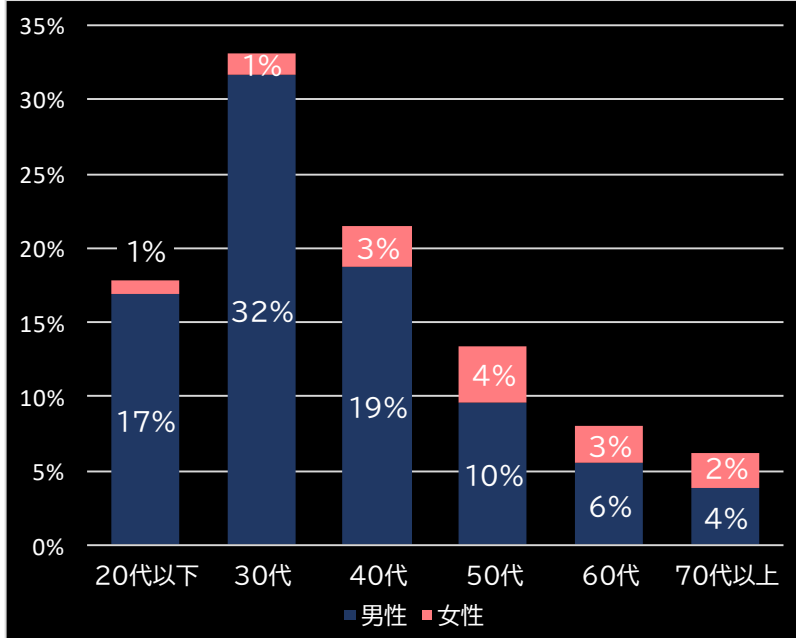

2023.03.13

新台データ速報(全国版)
—2023年3月6日～3月12日—
導入から7日間の遊技客動向

Amusement Marketing Team
Sees Research

本データの無断コピー・無断転載・SNS等への情報発信はご遠慮ください。

Pフィーバーアクエリオン極合体 (SANKYO)

ぱちんこ 乃木坂46 トレジャースペック (京楽産業)

平均遊技時間(1人)

52分

アウト 台平均(個)

35,151 (+24,748)

玉単価

2.10円 (+0.17)

玉粗利

0.36円 (+0.07)

粗利 台平均

12,797円 (+9,774)

勝率

21.2% (-1.7)

(客層データ)

平均勝敗値 +26,384 -8,999

平均遊技時間(1人)

49分

アウト 台平均(個)

31,671 (+21,268)