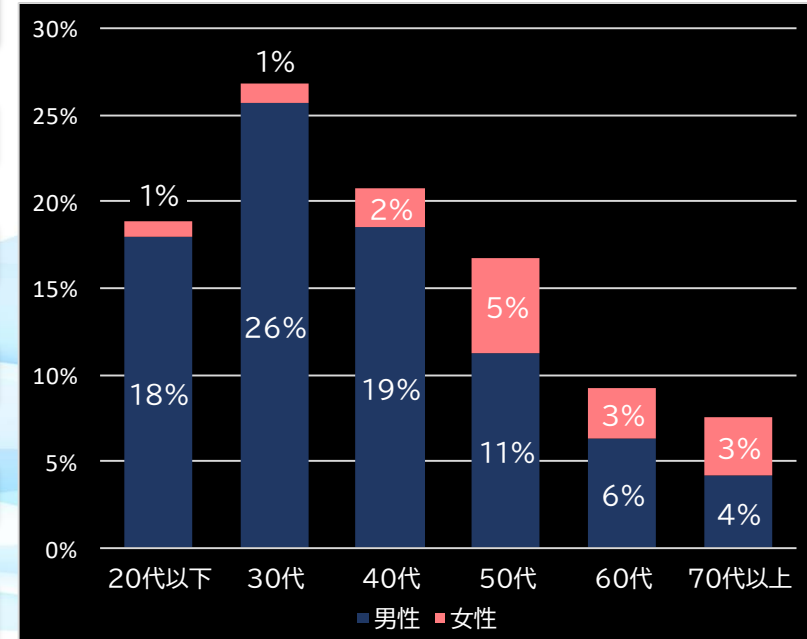

(客層データ)

平均勝敗値 +25,481 -8,118

平均遊技時間(1人)

46分

アウト 台平均(個)

29,630 (+19,227)

玉単価

2.07円 (+0.14)

玉粗利

0.39円 (+0.10)

粗利 台平均

11,458円 (+8,435)

勝率

19.8% (-3.1)

(客層データ)

平均勝敗値 +24,906 -7,872

Pルパン三世 2000カラットの涙 129ver. (平和)

平均遊技時間(1人)

36分

アウト 台平均(個)

28,638 (+18,235)

玉単価

1.75円 (-0.18)

玉粗利