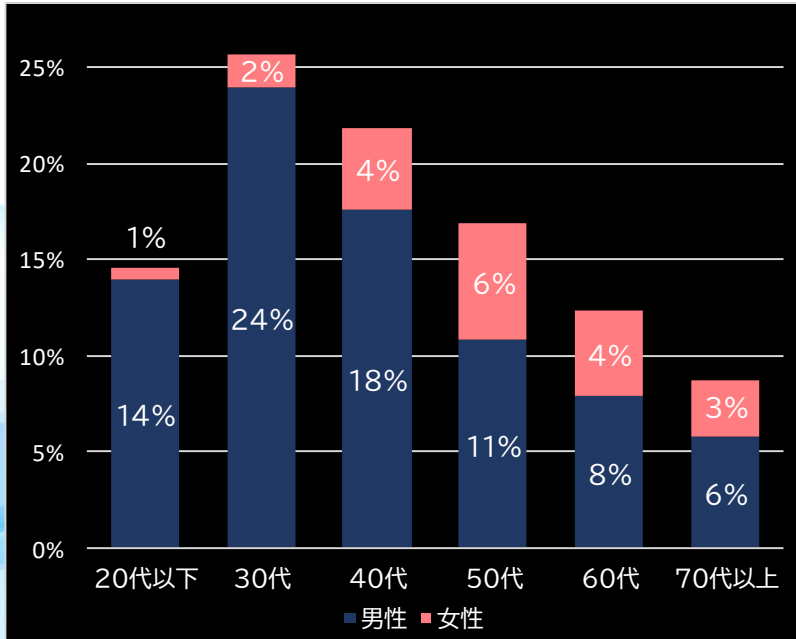

(客層データ)

平均勝敗値 +27,608 -8,737

パール三世 THE FIRST (Daichi)

Psin 七つの大罪 X-TREME (高尾)

平均遊技時間(1人)

48分

アウト 台平均(個)

31,109 (+20,706)

玉単価

2.10円 (+0.17)

玉粗利

0.30円 (+0.01)

粗利 台平均

9,182円 (+6,159)

勝率

20.9% (-2.0)

(客層データ)

平均勝敗値 +25,481 -8,118

平均遊技時間(1人)

46分

アウト 台平均(個)

29,630 (+19,227)

玉単価

2.07円 (+0.14)