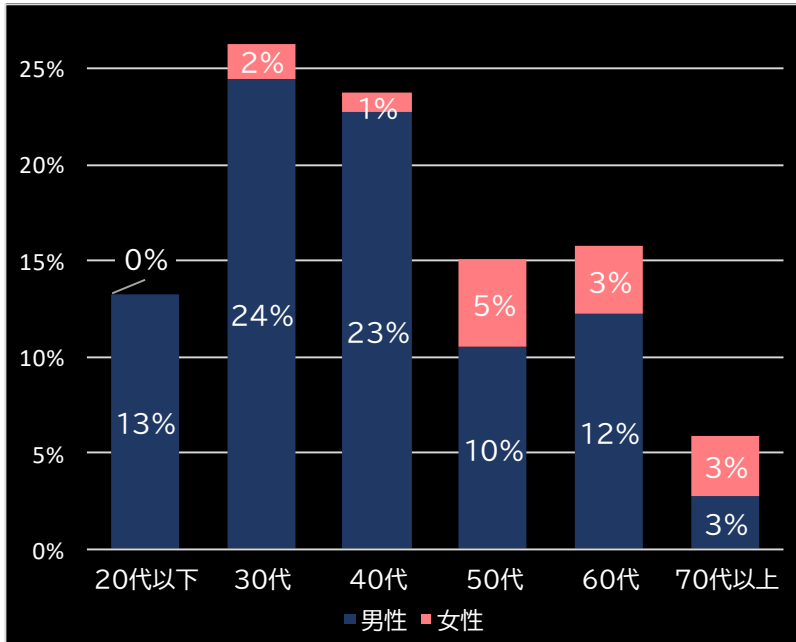

Pルパン三世 2000カラットの涙 129ver. (平和)

平均遊技時間(1人)

36分

アウト 台平均(個)

28,638 (+18,235)

玉単価

1.75円 (-0.18)

玉粗利

0.43円 (+0.14)

粗利 台平均

12,231円 (+9,208)

勝率

20.6% (-2.3)

(客層データ)

平均勝敗値 +14,908 -5,220

P麻雀物語4 77ver. (平和)

平均遊技時間(1人)

35分

アウト 台平均(個)

25,679 (+15,276)

玉単価

1.57円 (-0.36)

玉粗利

0.41円 (+0.12)

粗利 台平均

10,424円 (+7,401)

勝率

25.3% (+2.4)

(客層データ)

平均勝敗値 +7,583 -3,898

P真・北斗無双 第3章 覚醒闘舞 (サミー)

平均遊技時間(1人)