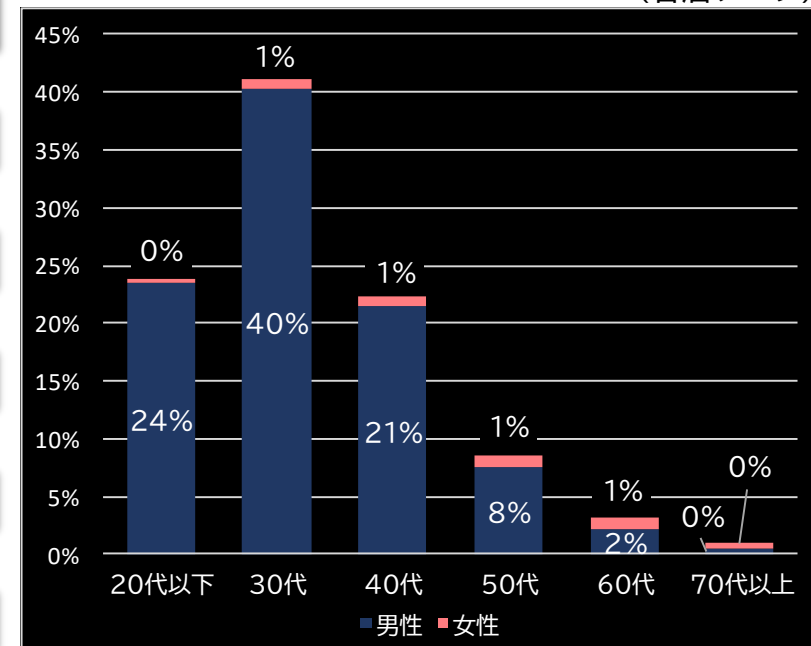

勝率

36.8% (+9.2)

(客層データ)

平均勝敗値 +17,456 -11,567

戦国コレクション5 (コナミアムusement)

平均遊技時間(1人)

91分

アウト 台平均(枚)

17,203 (+10,553)

玉単価

3.78円 (+1.23)

玉粗利

0.65円 (+0.29)

粗利 台平均

11,116円 (+8,715)

勝率

36.1% (+8.5)

(客層データ)

平均勝敗値 +20,017 -14,730

<本データについて>

- 全項目の()内は、該当機と全国平均との差値
青なら全国平均よりプラス 赤なら全国平均よりマイナス
- 平均勝敗値は、遊技者の平均勝ち額と負け額
- 集計データは導入日から7日間
- パチンコは4円 パチスロは20円のデータで集計
- 客層データの0%は0.5%未満のデータに該当

本レポートに関するお問い合わせ