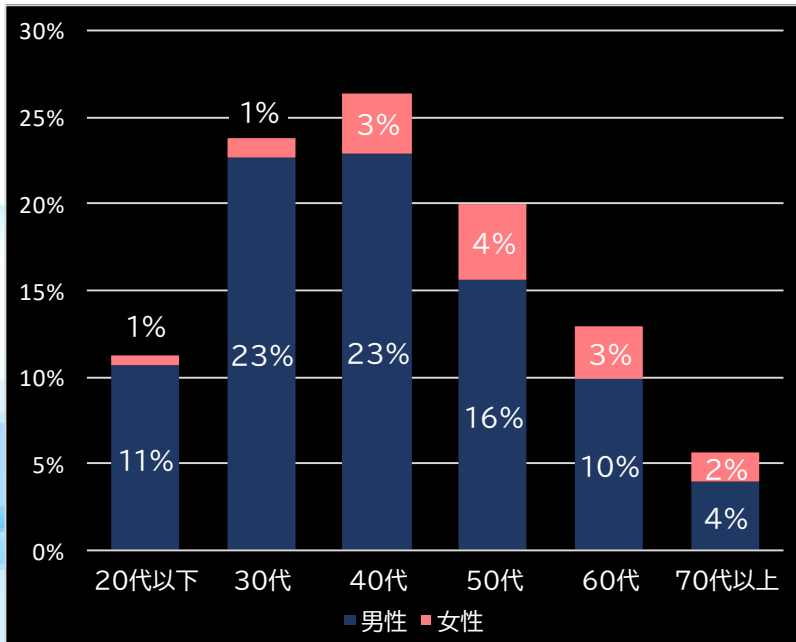

粗利 台平均

10,424円 (+7,401)

勝率

25.3% (+2.4)

(客層データ)

平均勝敗値 +7,583 -3,898

P真・北斗無双 第3章 覚醒闘舞 (サミー)

平均遊技時間(1人)

30分

アウト 台平均(個)

21,748 (+11,345)

玉単価

1.78円 (-0.15)

玉粗利

0.26円 (-0.03)

粗利 台平均

5,614円 (+2,591)

勝率

20.3% (-2.6)

(客層データ)

平均勝敗値 +14,306 -4,340

パチスロ機動戦士ガンダムユニコーン (ビスティ)

平均遊技時間(1人)

85分