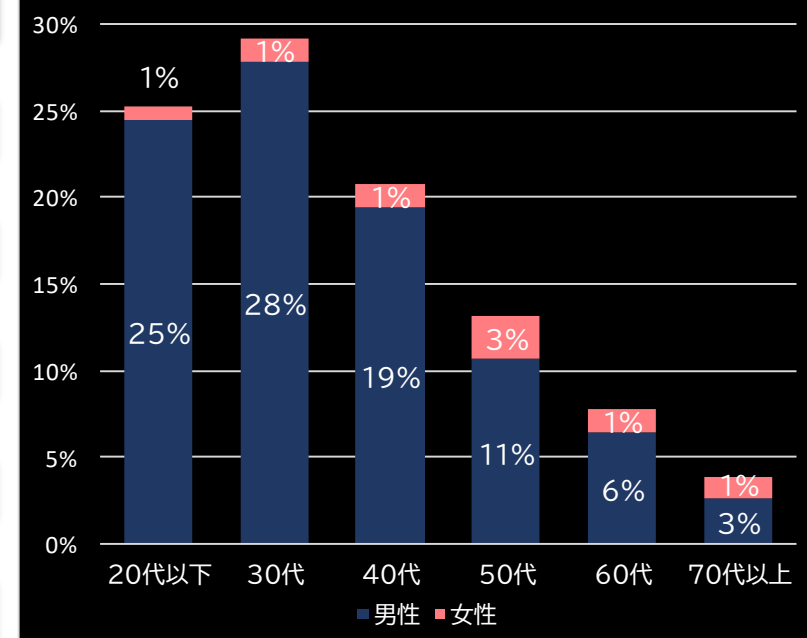

勝率

21.2% (-1.7)

(客層データ)

平均勝敗値 +26,384 -8,999

平均遊技時間(1人)

49分

アウト 台平均(個)

31,671 (+21,268)

玉単価

2.24円 (+0.31)

玉粗利

0.50円 (+0.21)

粗利 台平均

15,862円 (+12,839)

勝率

18.9% (-4.0)

(客層データ)

平均勝敗値 +27,608 -8,737

パール三世 THE FIRST (Daichi)

Psin 七つの大罪 X-TREME (高尾)

平均遊技時間(1人)

48分

アウト 台平均(個)

31,109 (+20,706)