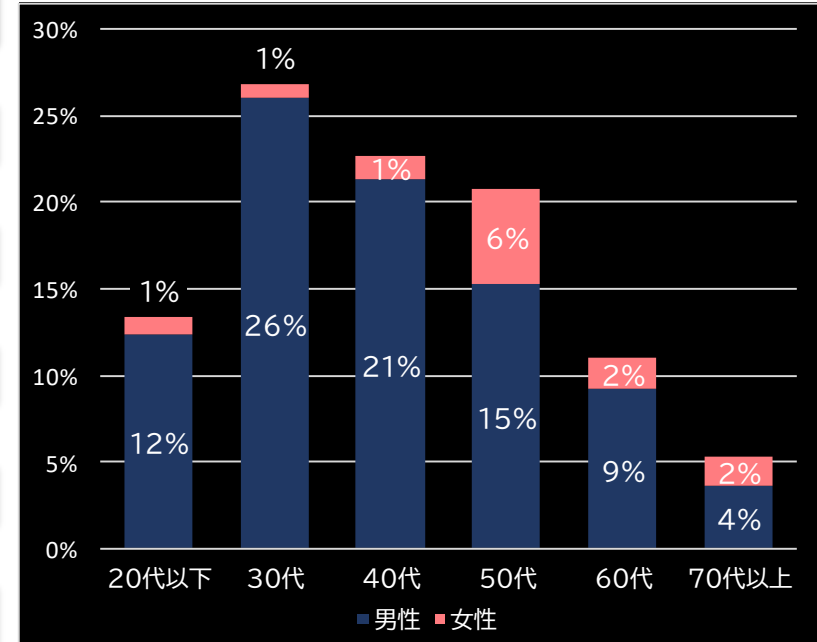

0.43円 (+0.14)

粗利 台平均

12,231円 (+9,208)

勝率

20.6% (-2.3)

(客層データ)

平均勝敗値 +14,908 -5,220

P麻雀物語4 77ver. (平和)

平均遊技時間(1人)

35分

アウト 台平均(個)

25,679 (+15,276)

玉単価

1.57円 (-0.36)

玉粗利

0.41円 (+0.12)

粗利 台平均

10,424円 (+7,401)

勝率

25.3% (+2.4)

(客層データ)

平均勝敗値 +7,583 -3,898

P真・北斗無双 第3章 覚醒闘舞 (サミー)

平均遊技時間(1人)