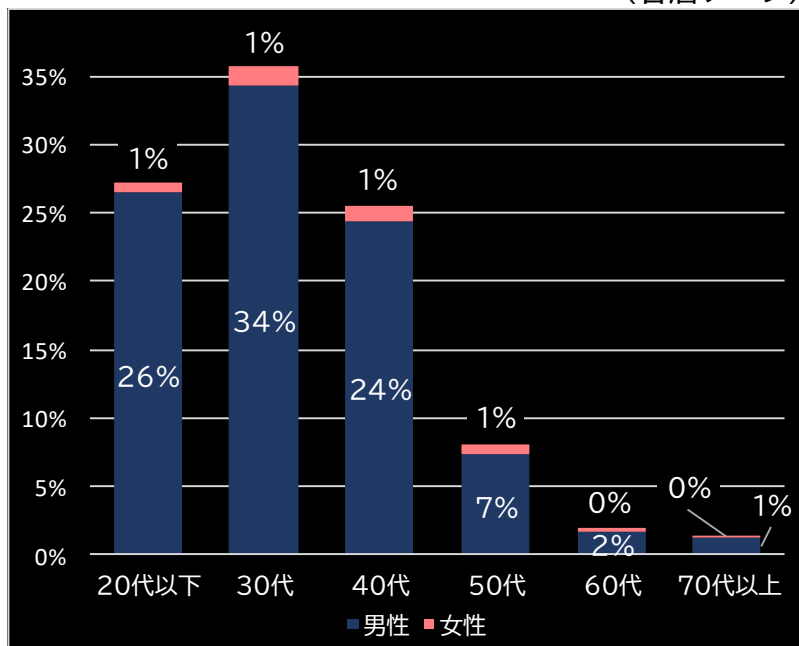

5,614円 (+2,591)

勝率

20.3% (-2.6)

(客層データ)

平均勝敗値 +14,306 -4,340

パチスロ機動戦士ガンダムユニコーン (ビスティ)

平均遊技時間(1人)

85分

アウト 台平均(枚)

18,300 (+11,650)

玉単価

3.10円 (+0.55)

玉粗利

0.29円 (-0.07)

粗利 台平均

5,375円 (+2,974)

勝率

36.8% (+9.2)

(客層データ)

平均勝敗値 +17,456 -11,567

戦国コレクション5 (コナミアムusement)

平均遊技時間(1人)

91分

アウト 台平均(枚)