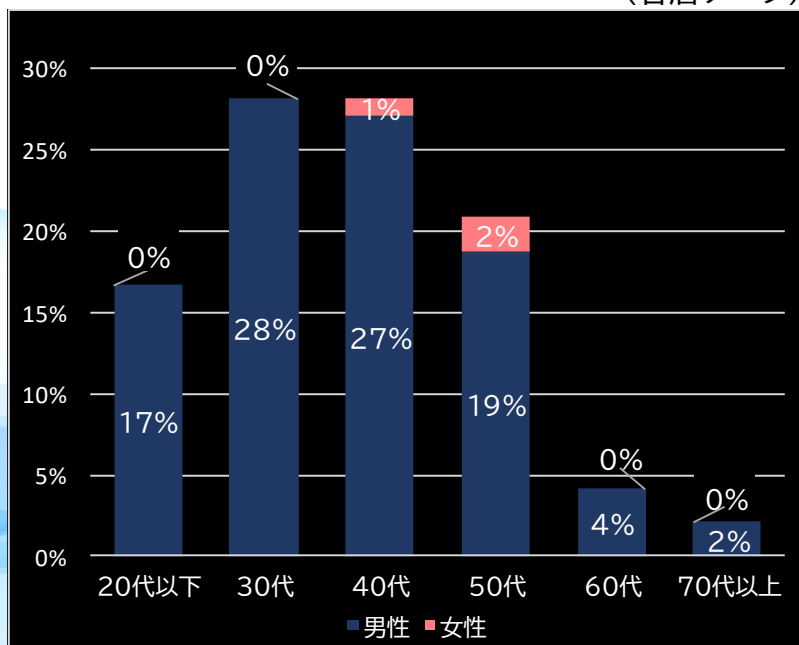

スロドル (コナミアミューズメント)

平均遊技時間(1人)

76分

アウト 台平均(枚)

15,047 (+8,164)

玉単価

3.18円 (+0.64)

玉粗利

0.97円 (+0.61)

粗利 台平均

14,663円 (+12,154)

勝率

37.7% (+10.1)

(客層データ)

平均勝敗値 +9,333 -9,919

<本データについて>

- 全項目の()内は、該当機と全国平均との差値 青なら全国平均よりプラス 赤なら全国平均よりマイナス
- 平均勝敗値は、遊技者の平均勝ち額と負け額
- 集計データは導入日から7日間
- パチンコは4円 パチスロは20円のデータで集計
- 客層データの0%は0.5%未満のデータに該当

本レポートに関するお問い合わせ

Amusement Marketing Team
SeesResearch シーズリサーチ