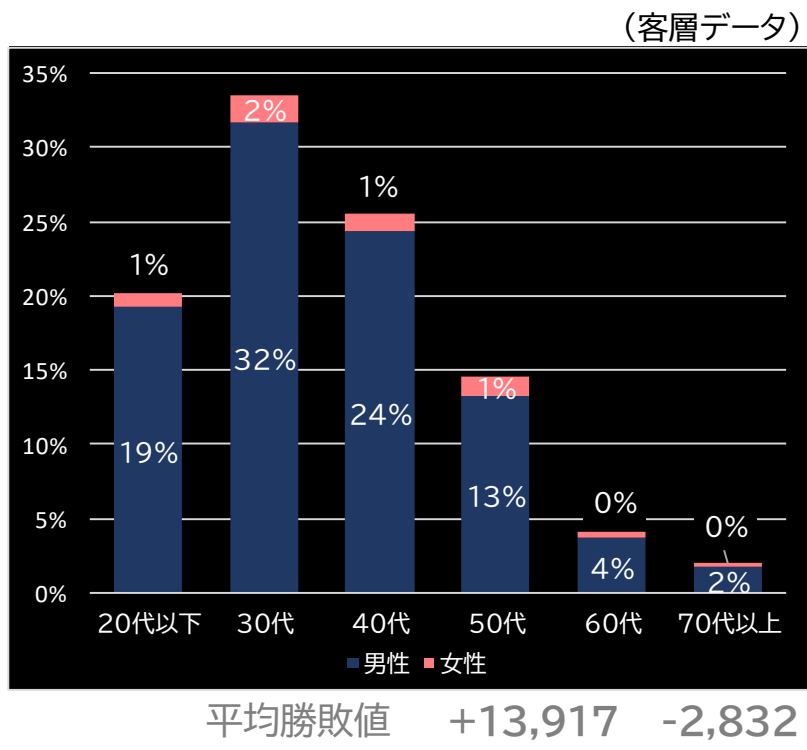

2023.03.27

新台データ速報(全国版)
—2023年3月20日～3月26日—
導入から7日間の遊技客動向

Amusement Marketing Team
Sees Research

本データの無断コピー・無断転載・SNS等への情報発信はご遠慮ください。

Pとある科学の超電磁砲 最強御坂ver. (オレンジ)

Pバベル5000 (ミスホ)

平均遊技時間(1人)
43分

アウト 台平均(個)
36,250 (+25,629)

玉単価
2.11円 (+0.18)

玉粗利
0.39円 (+0.10)

粗利 台平均
14,221円 (+11,098)

勝率
23.3% (+0.5)

平均遊技時間(1人)
12分

アウト 台平均(個)
13,852 (+3,231)

玉単価
2.44円 (+0.51)

玉粗利
1.91円 (+1.62)

粗利 台平均
26,390円 (+23,267)

勝率
5.6% (-17.2)

パチスロOVERLORD絶対支配者光臨II (オーイズミ)

キングハナハナ-30 [2023年] (パイオニア)

平均遊技時間(1人)

103分

アウト 台平均(枚)

21,035 (+14,152)

(客層データ)

平均勝敗値 +15,037 -10,298

平均遊技時間(1人)

51分

アウト 台平均(枚)

15,521 (+8,638)

玉単価

1.65円 (-0.89)