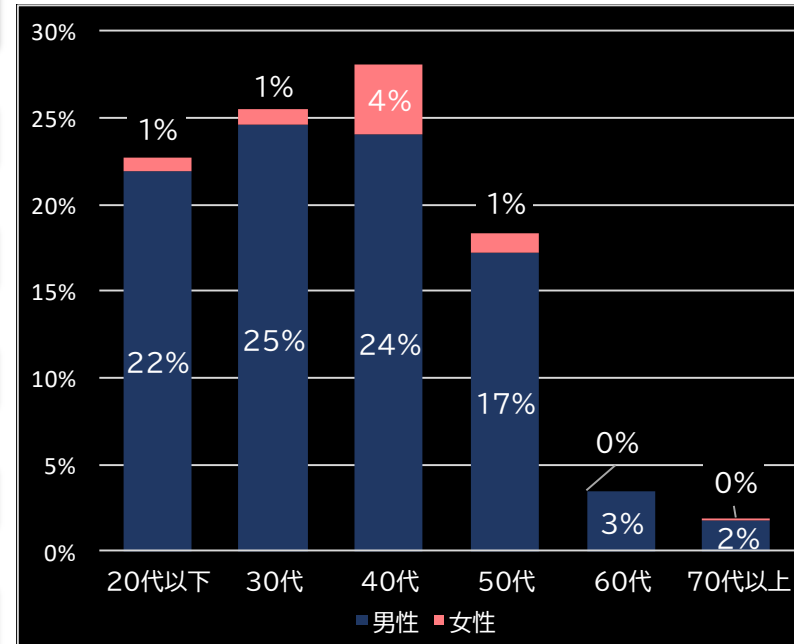

(客層データ)

平均勝敗値 +15,037 -10,298

平均遊技時間(1人)

51分

アウト 台平均(枚)

15,521 (+8,638)

玉単価

1.65円 (-0.89)

玉粗利

0.10円 (-0.26)

粗利 台平均

1,536円 (-973)

勝率

26.3% (-1.3)

(客層データ)

平均勝敗値 +9,249 -3,535

スロドル (コナミアミューズメント)

平均遊技時間(1人)

76分

アウト 台平均(枚)

15,047 (+8,164)

玉単価

3.18円 (+0.64)

玉粗利

0.97円 (+0.61)

粗利 台平均

14,663円 (+12,154)

勝率

37.7% (+10.1)

(客層データ)

平均勝敗値 +9,333 -9,919

<本データについて>