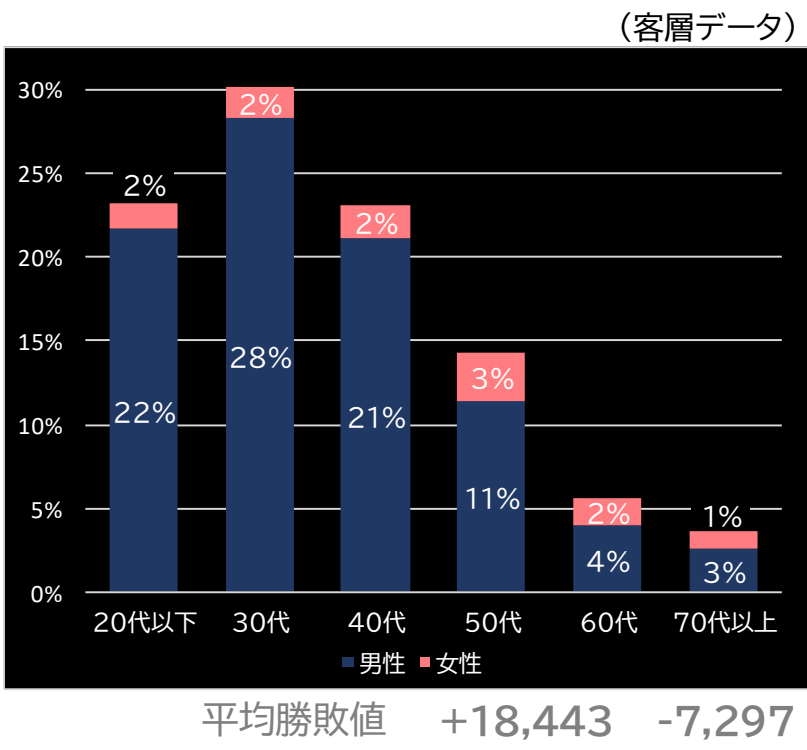

2023.03.27

新台データ速報(全国版)
—2023年3月20日～3月26日—
導入から7日間の遊技客動向

Amusement Marketing Team
Sees Research

本データの無断コピー・無断転載・SNS等への情報発信はご遠慮ください。

Pとある科学の超電磁砲 最強御坂ver. (オレンジ)

Pバベル5000 (ミスホ)

平均遊技時間(1人)
43分

アウト 台平均(個)
36,250 (+25,629)

玉単価
2.11円 (+0.18)

玉粗利
0.39円 (+0.10)

粗利 台平均
14,221円 (+11,098)

勝率
23.3% (+0.5)

平均遊技時間(1人)
12分

アウト 台平均(個)
13,852 (+3,231)

玉単価
2.44円 (+0.51)

玉粗利
1.91円 (+1.62)

粗利 台平均
26,390円 (+23,267)

勝率
5.6% (-17.2)

パチスロOVERLORD絶対支配者光臨II (オーイズミ)

キングハナハナ-30 [2023年] (パイオニア)

平均遊技時間(1人)

103分

アウト 台平均(枚)

21,035 (+14,152)