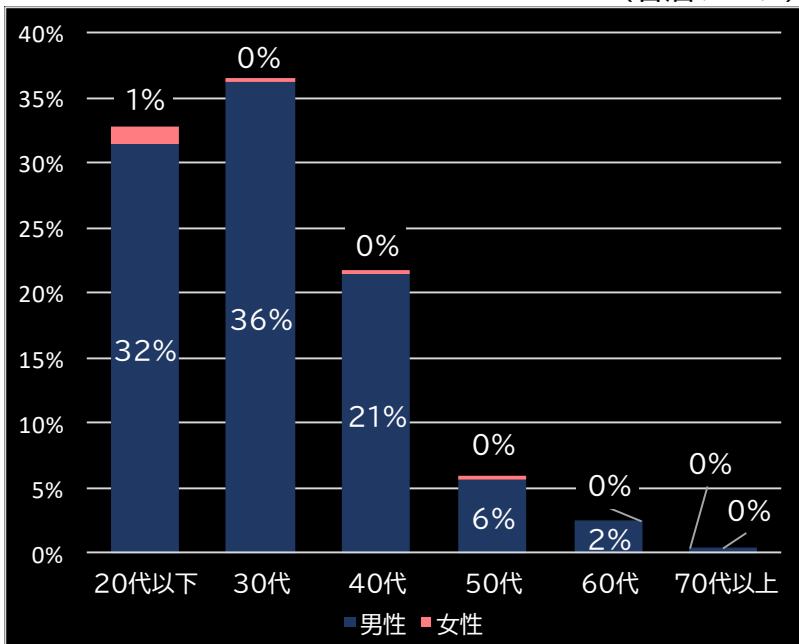

粗利 台平均
26,390円 (+23,267)

勝率
5.6% (-17.2)

パチスロOVERLORD絶対支配者光臨II (オーイズミ)

キングハナハナ-30 [2023年] (パイオニア)

平均遊技時間(1人)

103分

アウト 台平均(枚)

21,035 (+14,152)

玉単価

2.58円 (+0.04)

玉粗利

0.18円 (-0.18)

粗利 台平均

3,740円 (+1,231)

勝率

38.1% (+10.5)

(客層データ)

平均勝敗値 +15,037 -10,298

平均遊技時間(1人)

51分

アウト 台平均(枚)

15,521 (+8,638)

玉単価

1.65円 (-0.89)