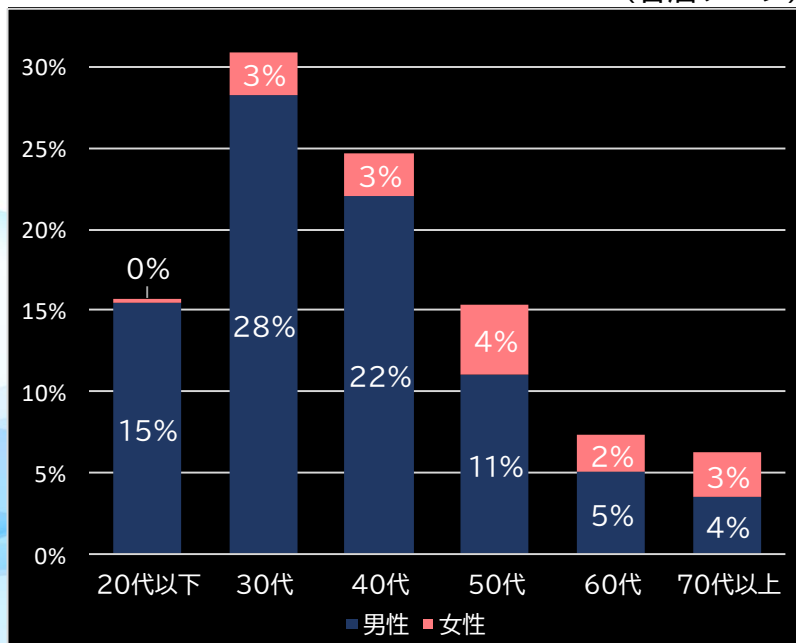

(客層データ)

平均勝敗値 +12,170 -4,655

Pフィーバースプラッシュ×スプラッシュ (SANKYO)

平均遊技時間(1人)

35分

アウト 台平均(個)

23,028 (+13,317)

玉単価

2.13円 (+0.19)

玉粗利

0.21円 (-0.07)

粗利 台平均

4,937円 (+2,196)

勝率

23.1% (+0.5)

(客層データ)

平均勝敗値 +17,325 -5,937

平均遊技時間(1人)

32分

アウト 台平均(個)

22,064 (+12,353)

玉単価

1.99円 (+0.05)

玉粗利