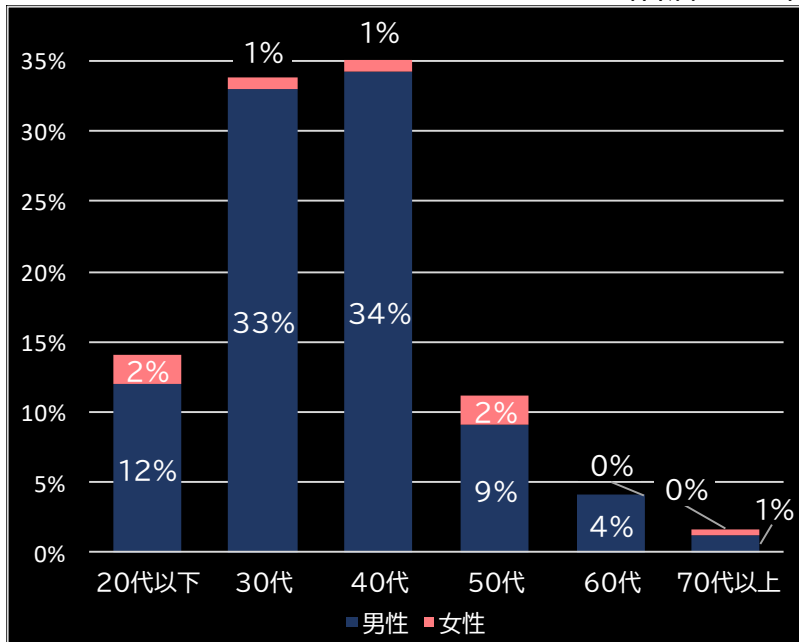

32.8% (+5.0)

(客層データ)

平均勝敗値 +18,146 -12,580

真天下布武 (山佐)

SLOTメイドインアビス (ミスホ)

平均遊技時間(1人)

88分

アウト 台平均(枚)

15,259 (+7,706)

玉単価

2.78円 (+0.12)

玉粗利

0.37円 (+0.03)

粗利 台平均

5,640円 (+3,049)

勝率

34.9% (+7.1)

(客層データ)

平均勝敗値 +14,388 -9,435

平均遊技時間(1人)

69分

アウト 台平均(枚)

14,581 (+7,028)

玉単価

2.97円 (+0.31)

玉粗利

0.50円 (+0.16)

粗利 台平均

7,340円 (+4,749)

勝率

37.2% (+9.4)

(客層データ)