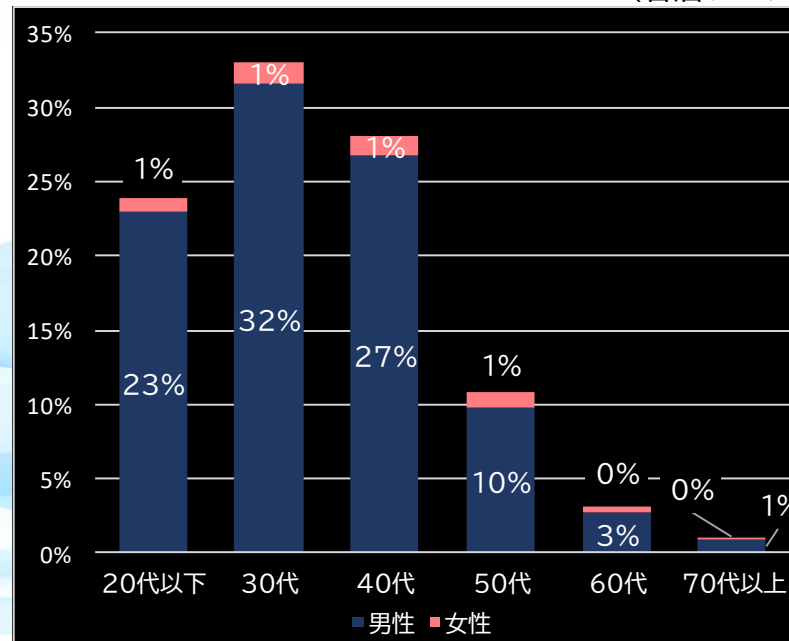

勝率

38.5% (+10.7)

(客層データ)

平均勝敗値 +9,958 -7,664

L ベルセルク無双 (EXCITE)

平均遊技時間(1人)

102分

アウト 台平均(枚)

15,851 (+8,298)

玉単価

3.40円 (+0.74)

玉粗利

0.70円 (+0.36)

粗利 台平均

11,044円 (+8,453)

勝率

32.8% (+5.0)

(客層データ)

平均勝敗値 +18,146 -12,580

真天下布武 (山佐)

SLOTメイドインアビス (ミスホ)

平均遊技時間(1人)

88分

アウト 台平均(枚)