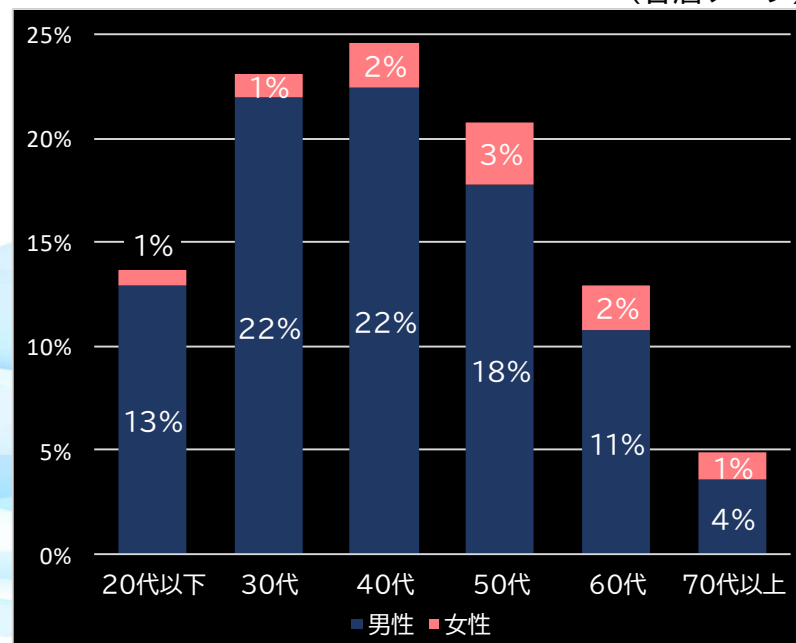

平均勝敗値 +17,325 -5,937

平均遊技時間(1人)

32分

アウト 台平均(個)

22,064 (+12,353)

玉単価

1.99円 (+0.05)

玉粗利

0.50円 (+0.22)

粗利 台平均

11,057円 (+8,316)

勝率

21.5% (-1.1)

(客層データ)

平均勝敗値 +13,033 -4,972

Pわんニャンアドベンチャー (サンスリー)

平均遊技時間(1人)

36分

アウト 台平均(個)

22,866 (+13,155)

玉単価

1.78円 (-0.16)

玉粗利

0.26円 (-0.02)

粗利 台平均

5,994円 (+3,253)

勝率

19.2% (-3.4)

(客層データ)

平均勝敗値 +19,828 -5,668

Pフィーバー蒼穹のファフナー3 EXODUS 織姫Light ver. (SANKYO)

平均遊技時間(1人)