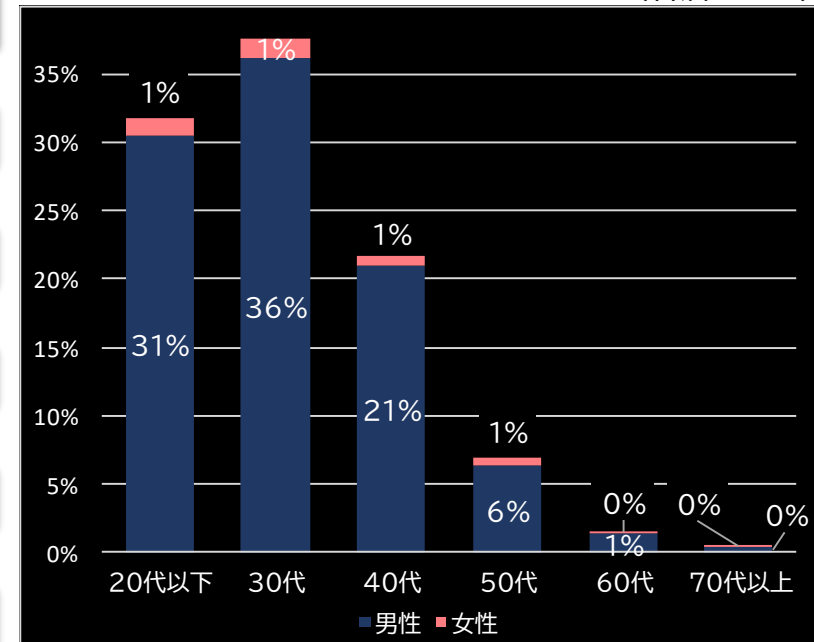

34.9% (+7.1)

(客層データ)

平均勝敗値 +14,388 -9,435

平均遊技時間(1人)

69分

アウト 台平均(枚)

14,581 (+7,028)

玉単価

2.97円 (+0.31)

玉粗利

0.50円 (+0.16)

粗利 台平均

7,340円 (+4,749)

勝率

37.2% (+9.4)

(客層データ)

平均勝敗値 +11,173 -8,649

<本データについて>

- 全項目の()内は、該当機と全国平均との差値
青なら全国平均よりプラス 赤なら全国平均よりマイナス
- 平均勝敗値は、遊技者の平均勝ち額と負け額
- 集計データは導入日から7日間
- パチンコは4円 パチスロは20円のデータで集計
- 客層データの0%は0.5%未満のデータに該当

本レポートに関するお問い合わせ

Amusement Marketing Team
SeesResearch シーズリサーチ
東京都台東区東上野2-20-1晴花ビル2F
電話:03-6806-0548
URL:<https://sees-research.com>