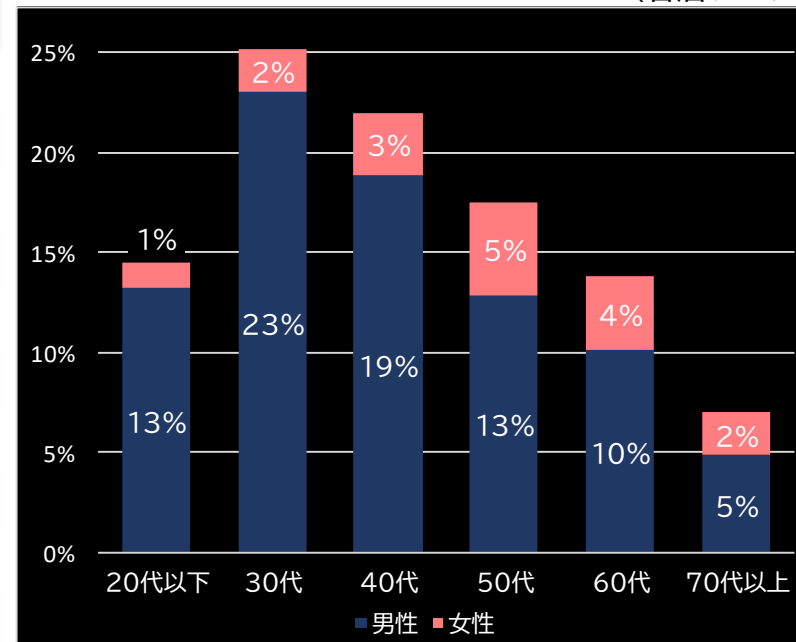

22.3% (-0.3)

(客層データ)

平均勝敗値 +19,907 -6,948

P地獄少女 Light (藤商事)

平均遊技時間(1人)

30分

アウト 台平均(個)

24,374 (+14,663)

玉単価

1.82円 (-0.12)

玉粗利

0.37円 (+0.09)

粗利 台平均

9,092円 (+6,351)

勝率

22.9% (+0.3)

(客層データ)

平均勝敗値 +12,170 -4,655

Pフィーバースプラッシュ×スプラッシュ (SANKYO)

平均遊技時間(1人)

35分

アウト 台平均(個)

23,028 (+13,317)

玉単価