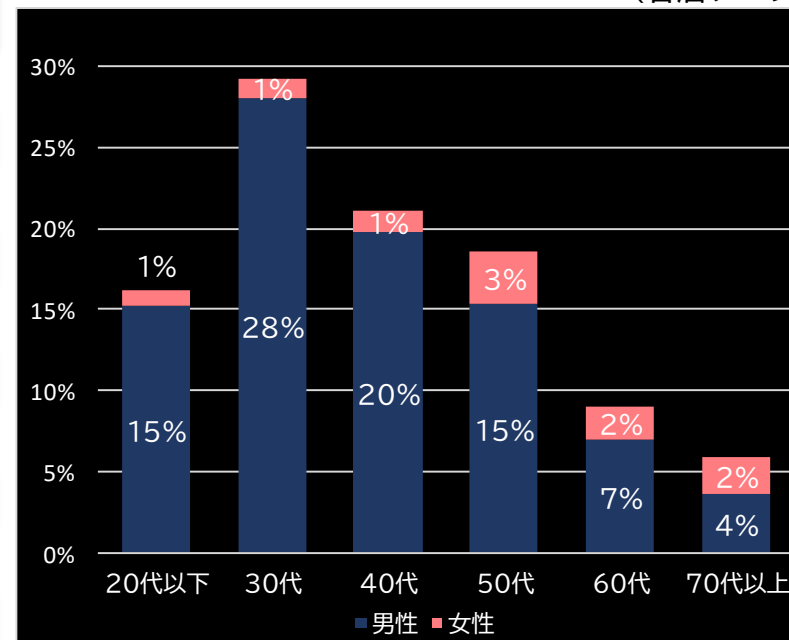

粗利 台平均

5,994円 (+3,253)

勝率

19.2% (-3.4)

(客層データ)

平均勝敗値 +19,828 -5,668

Pフィーバー蒼穹のファフナー3 EXODUS 織姫Light ver. (SANKYO)

平均遊技時間(1人)

31分

アウト 台平均(個)

18,451 (+8,740)

玉単価

1.60円 (-0.34)

玉粗利

0.30円 (+0.02)

粗利 台平均

5,617円 (+2,876)

勝率

24.9% (+2.3)

(客層データ)

平均勝敗値 +8,616 -3,664

パチスロコードギアス 反逆のルルーシュ3 C.C.&Kallen ver. (サミー)

平均遊技時間(1人)

79分

勝率

38.5% (+10.7)

(客層データ)

平均勝敗値 +9,958 -7,664

L ベルセルク無双 (EXCITE)

平均遊技時間(1人)

102分

アウト 台平均(枚)