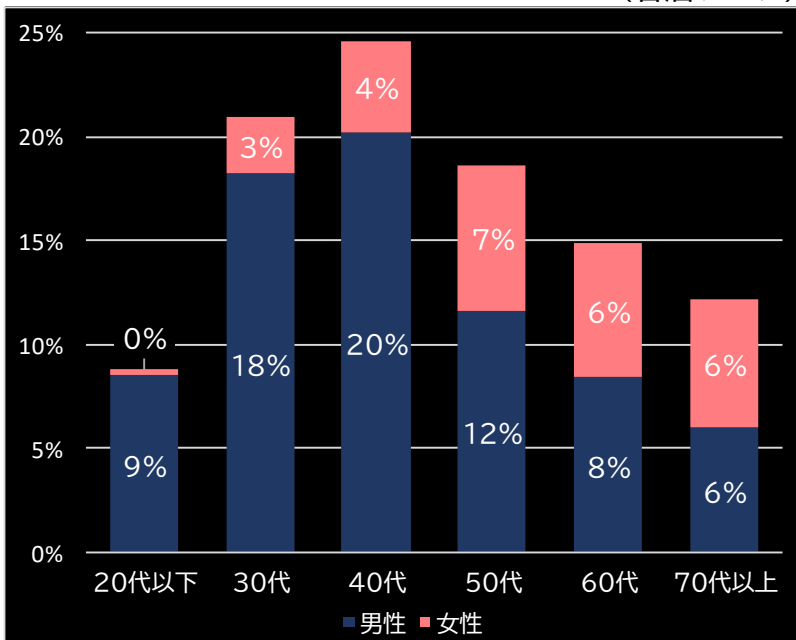

平均遊技時間(1人)

36分

アウト 台平均(個)

22,866 (+13,155)

玉単価

1.78円 (-0.16)

玉粗利

0.26円 (-0.02)

粗利 台平均

5,994円 (+3,253)

勝率

19.2% (-3.4)

(客層データ)

平均勝敗値 +19,828 -5,668

Pフィーバー蒼穹のファフナー3 EXODUS 織姫Light ver. (SANKYO)

平均遊技時間(1人)