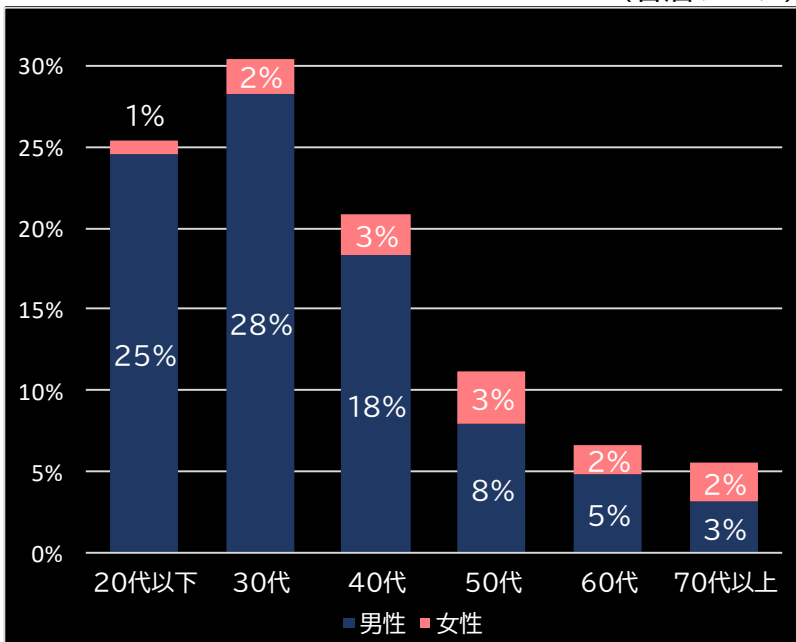

2023.06.12

新台データ速報(全国版)
—2023年6月5日～6月11日—
導入から7日間の遊技客動向

Amusement Marketing Team
Sees Research

本データの無断コピー・無断転載・SNS等への情報発信はご遠慮ください。

P甲鉄城のカバネリ ~4,000連激ver.~ (サミー)

平均遊技時間(1人)

38分

アウト 台平均(個)

26,134 (+16,423)

玉単価

2.12円 (+0.18)

玉粗利

0.32円 (+0.04)

粗利 台平均

8,306円 (+5,565)

勝率

22.3% (-0.3)

(客層データ)

平均勝敗値 +19,907 -6,948

P地獄少女 Light (藤商事)

平均遊技時間(1人)

30分

アウト 台平均(個)

24,374 (+14,663)