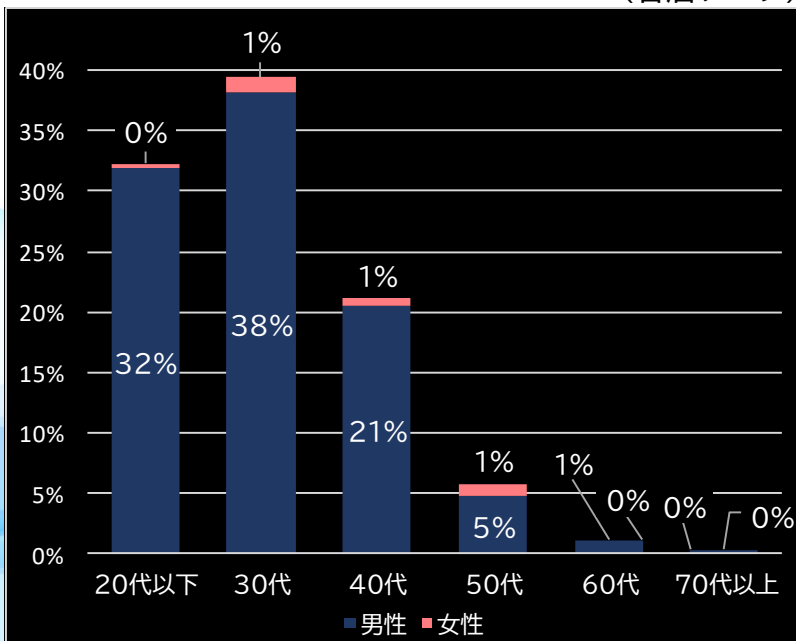

5,617円 (+2,876)

勝率

24.9% (+2.3)

(客層データ)

平均勝敗値 +8,616 -3,664

パチスロコードギアス 反逆のルルーシュ3 C.C.&Kallen ver. (サミー)

平均遊技時間(1人)

79分

アウト 台平均(枚)

20,749 (+13,196)

玉単価

1.84円 (-0.82)

玉粗利

0.31円 (-0.03)

粗利 台平均

6,408円 (+3,817)

勝率

38.5% (+10.7)

(客層データ)

平均勝敗値 +9,958 -7,664

L ベルセルク無双 (EXCITE)

平均遊技時間(1人)

102分

アウト 台平均(枚)

32.8% (+5.0)

(客層データ)

平均勝敗値 +18,146 -12,580

真天下布武 (山佐)

SLOTメイドインアビス (ミスホ)

平均遊技時間(1人)

88分

アウト 台平均(枚)