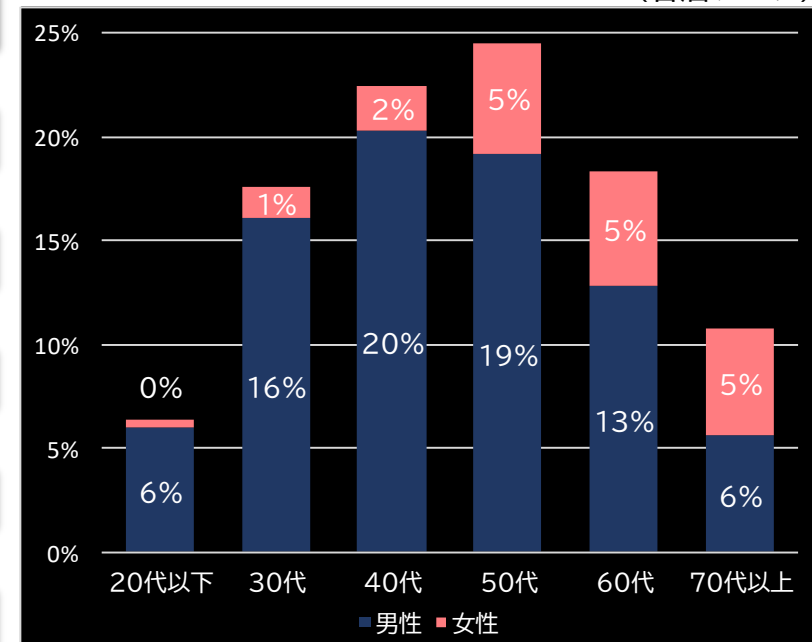

16.9% (-5.6)

(客層データ)

平均勝敗値 +31,185 -8,402

P 銀河鉄道999 Next Journey 1/100ver. (アムテックス)

平均遊技時間(1人)

37分

アウト 台平均(個)

26,035 (+16,047)

玉単価

1.55円 (-0.40)

玉粗利

0.20円 (-0.09)

粗利 台平均

5,097円 (+2,154)

勝率

28.8% (+6.3)

(客層データ)

平均勝敗値 +7,064 -3,575

ぱちんこ 乃木坂46 キュンキュンLIGHT ver. (京楽)

平均遊技時間(1人)

36分

アウト 台平均(個)

23,138 (+13,150)

玉単価

1.83円 (-0.12)

玉粗利

0.30円 (+0.01)

粗利 台平均

6,927円 (+3,984)

勝率

22.9% (+0.4)

(客層データ)