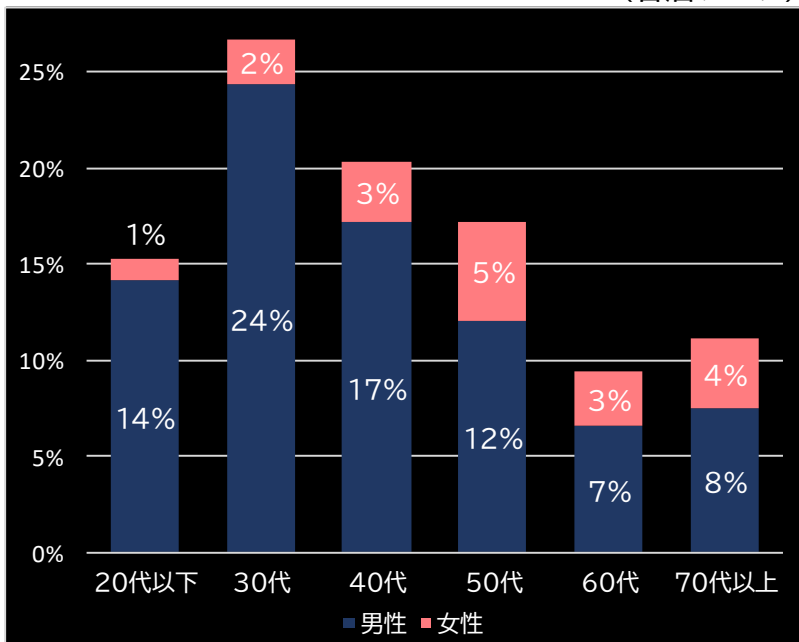

2022.06.26

新台データ速報(全国版)
—2023年6月19日～6月25日—
導入から7日間の遊技客動向

Amusement Marketing Team
Sees Research

本データの無断コピー・無断転載・SNS等への情報発信はご遠慮ください。

P ベルセルク無双 冥府魔道ver. (ニューギン)

平均遊技時間(1人)

47分

アウト 台平均(個)

32,175 (+22,187)

玉単価

2.30円 (+0.35)

玉粗利

0.48円 (+0.19)

粗利 台平均

15,552円 (+12,609)

勝率

16.9% (-5.6)

(客層データ)

平均勝敗値 +31,185 -8,402

P 銀河鉄道999 Next Journey 1/100ver. (アムテックス)

平均遊技時間(1人)

37分

アウト 台平均(個)

26,035 (+16,047)