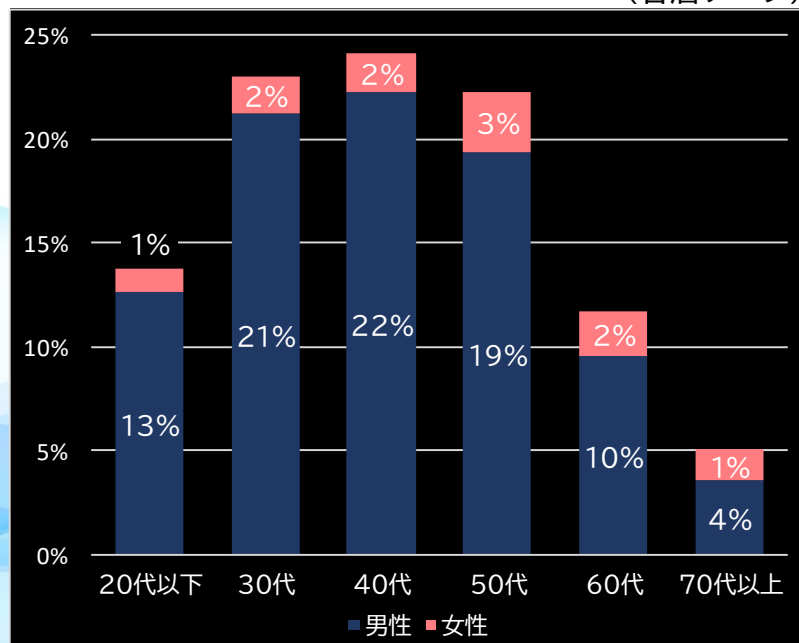

(客層データ)

平均勝敗値 +7,064 -3,575

ぱちんこ 乃木坂46 キュンキュンLIGHT ver. (京楽)

平均遊技時間(1人)

36分

アウト 台平均(個)

23,138 (+13,150)

玉単価

1.83円 (-0.12)

玉粗利

0.30円 (+0.01)

粗利 台平均

6,927円 (+3,984)

勝率

22.9% (+0.4)

(客層データ)

平均勝敗値 +13,928 -5,131

<本データについて>

- 全項目の()内は、該当機と全国平均との差値
青なら全国平均よりプラス 赤なら全国平均よりマイナス
- 平均勝敗値は、遊技者の平均勝ち額と負け額
- 集計データは導入日から7日間
- パチンコは4円のデータで集計
- 客層データの0%は0.5%未満のデータに該当

本レポートに関するお問い合わせ

Amusement Marketing Team
SeesResearch シーズリサーチ