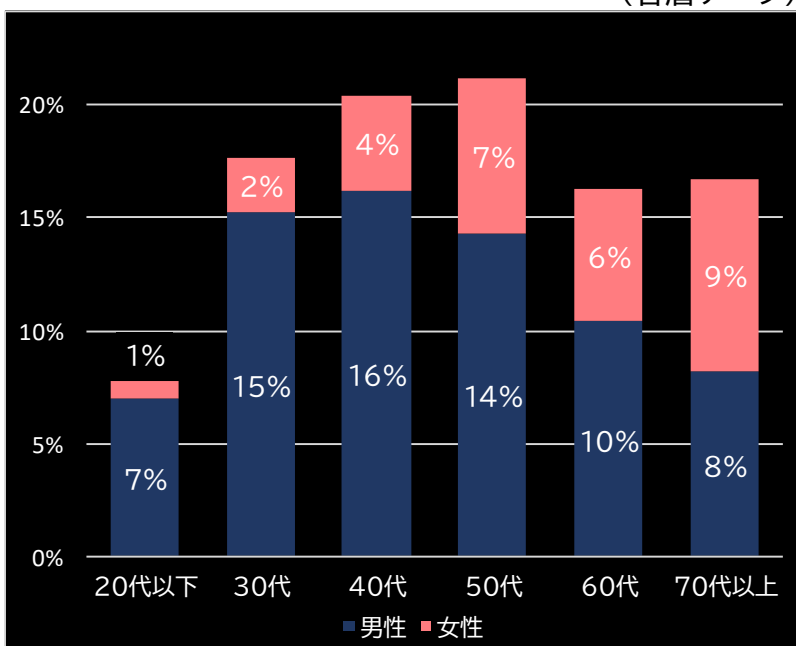

PA大海物語5 Withアグネス・ラム (三洋)

平均遊技時間(1人)

50分

アウト 台平均(個)

28,973 (+18,309)

玉単価

1.09円 (-0.84)

玉粗利

0.14円 (-0.15)

粗利 台平均

3,959円 (+850)

勝率

30.3% (+7.5)

(客層データ)

平均勝敗値 +7,745 -4,143

Pアナザーゴッドハーデス-狂乱- (メーシー)

平均遊技時間(1人)

36分

アウト 台平均(個)

25,895 (+15,231)

玉単価

2.16円 (+0.23)

玉粗利

0.60円 (+0.31)

粗利 台平均

15,428円 (+12,319)

勝率

18.4% (-4.4)

(客層データ)

平均勝敗値 +18,677 -6,119

eキャッツ・アイ (平和)

平均遊技時間(1人)