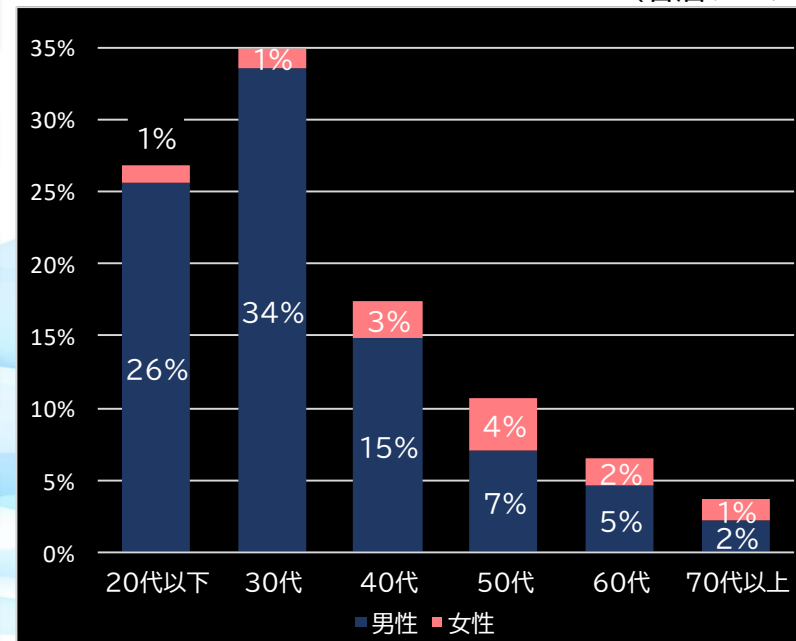

(客層データ)

平均勝敗値 +21,949 -5,910

平均遊技時間(1人)

41分

アウト 台平均(個)

29,672 (+19,008)

玉単価

2.32円 (+0.39)

玉粗利

0.27円 (-0.02)

粗利 台平均

8,100円 (+4,991)

勝率

18.9% (-3.9)

(客層データ)

平均勝敗値 +28,642 -7,705

PA大海物語5 Withアグネス・ラム (三洋)

平均遊技時間(1人)

50分

アウト 台平均(個)

28,973 (+18,309)

玉単価

1.09円 (-0.84)

玉粗利