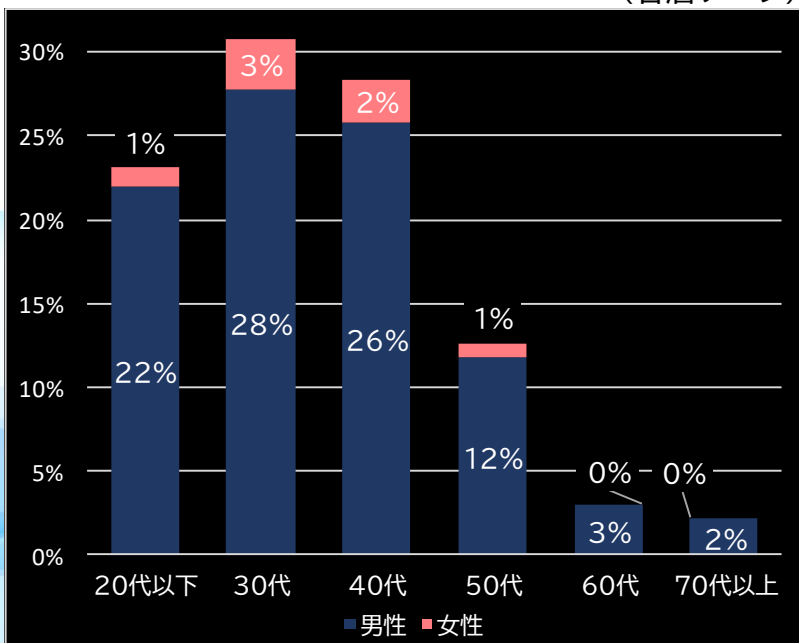

32.2% (+4.3)

(客層データ)

平均勝敗値 +7,174 -3,570

パチスロ 蛇喰夢子という女 (ネット)

平均遊技時間(1人)

49分

アウト 台平均(枚)

10,530 (+2,786)

玉単価

3.25円 (+0.56)

玉粗利

0.20円 (-0.16)

粗利 台平均

2,142円 (-666)

勝率

25.5% (-2.4)

(客層データ)

平均勝敗値 +18,864 -6,922

<本データについて>

- 全項目の()内は、該当機と全国平均との差値 青なら全国平均よりプラス 赤なら全国平均よりマイナス
- 平均勝敗値は、遊技者の平均勝ち額と負け額
- 集計データは導入日から7日間
- パチンコは4円 パチスロは20円のデータで集計
- 客層データの0%は0.5%未満のデータに該当

本レポートに関するお問い合わせ

Amusement Marketing Team
SeesResearch シーズリサーチ