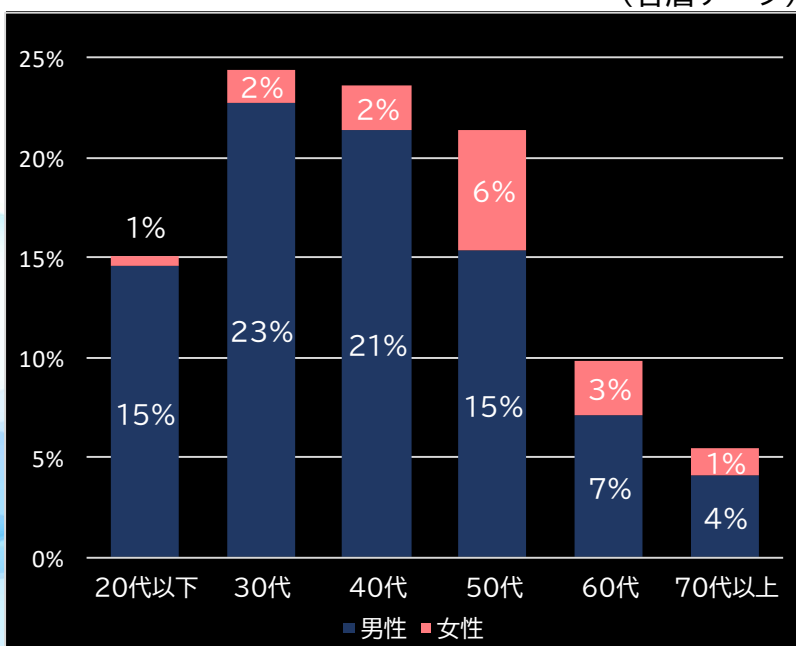

粗利 台平均

15,428円 (+12,319)

勝率

18.4% (-4.4)

(客層データ)

平均勝敗値 +18,677 -6,119

eキャッツ・アイ (平和)

平均遊技時間(1人)

40分

アウト 台平均(個)

24,983 (+14,319)

玉単価

2.05円 (+0.12)

玉粗利

0.20円 (-0.09)

粗利 台平均

4,990円 (+1,881)

勝率

21.0% (-1.8)

(客層データ)

平均勝敗値 +22,440 -6,738

パチスロ からくりサーカス (SANKYO)

ゴーゴージャグラー3 (北電子)

平均遊技時間(1人)