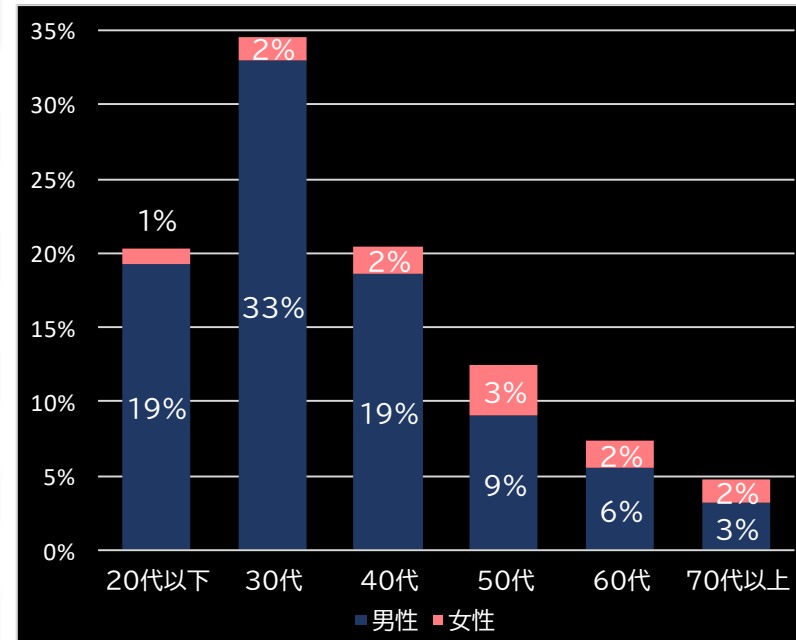

平均勝敗値 +26,945 -10,049

平均遊技時間(1人)

48分

アウト 台平均(個)

31,875 (+21,211)

玉単価

2.18円 (+0.25)

玉粗利

0.39円 (+0.10)

粗利 台平均

12,478円 (+9,369)

勝率

19.6% (-3.2)

(客層データ)