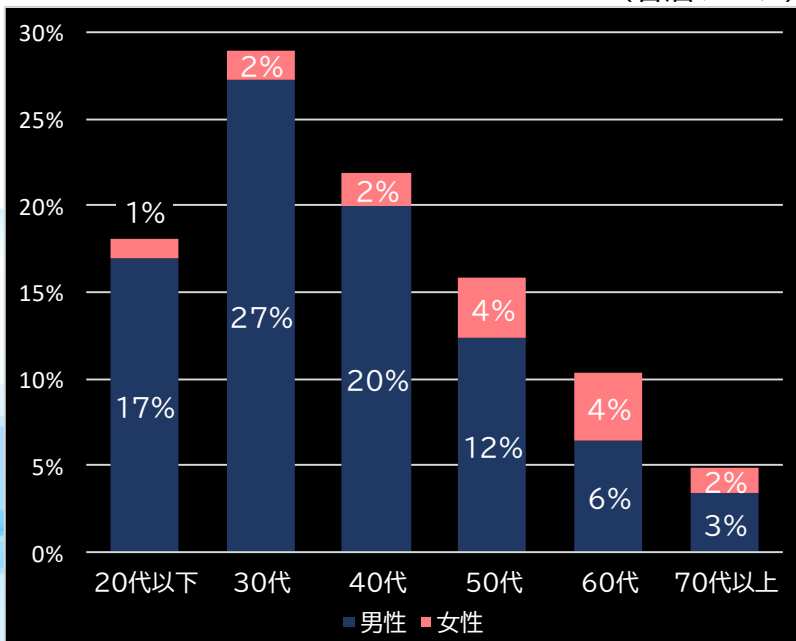

玉単価

1.95円 (+0.02)

玉粗利

0.20円 (-0.09)

粗利 台平均

5,859円 (+2,750)

勝率

19.3% (-3.5)

(客層データ)

平均勝敗値 +21,949 -5,910

平均遊技時間(1人)

41分

アウト 台平均(個)

29,672 (+19,008)

玉単価

2.32円 (+0.39)