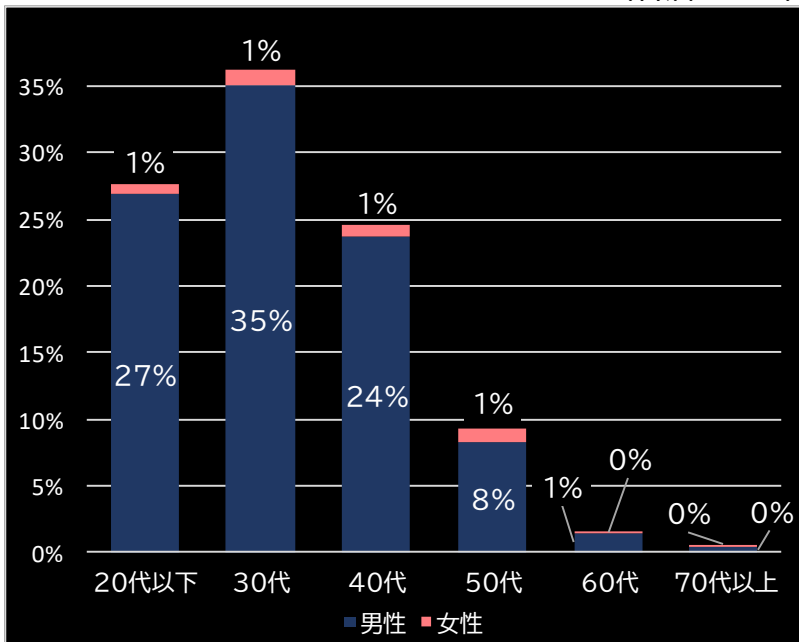

4,990円 (+1,881)

勝率

21.0% (-1.8)

(客層データ)

平均勝敗値 +22,440 -6,738

パチスロ からくりサーカス (SANKYO)

ゴーゴージャグラー3 (北電子)

平均遊技時間(1人)

96分

アウト 台平均(枚)

19,762 (+12,018)

玉単価

4.18円 (+1.49)

玉粗利

0.66円 (+0.30)

粗利 台平均

13,137円 (+10,329)

勝率

30.0% (+2.1)

(客層データ)

平均勝敗値 +29,235 -16,062

平均遊技時間(1人)

47分

アウト 台平均(枚)

32.2% (+4.3)

(客層データ)

平均勝敗値 +7,174 -3,570

パチスロ 蛇喰夢子という女 (ネット)

平均遊技時間(1人)

49分

アウト 台平均(枚)

10,530 (+2,786)