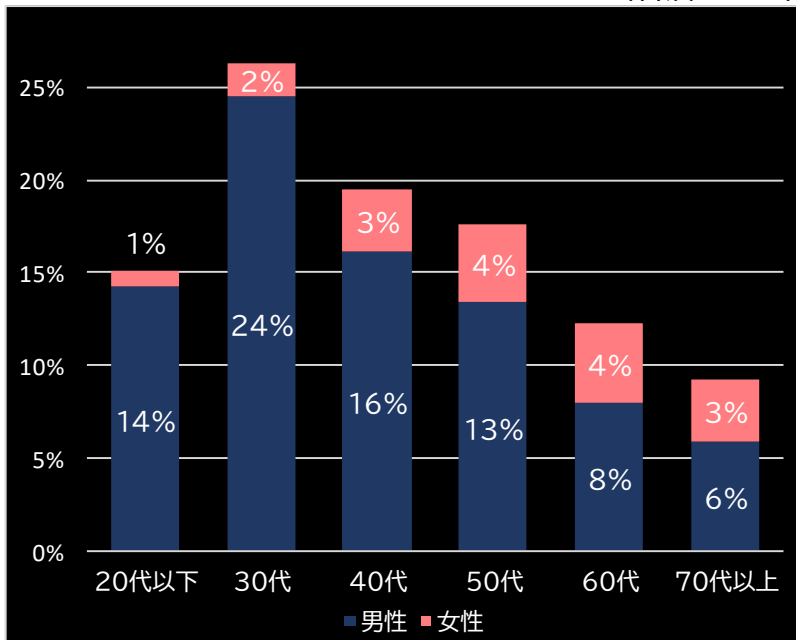

2022.07.10

新台データ速報(全国版)
—2023年7月3日～7月9日—
導入から7日間の遊技客動向

Amusement Marketing Team
Sees Research

本データの無断コピー・無断転載・SNS等への情報発信はご遠慮ください。

e花の慶次 裂 一刀両断 (ニューギン)

Pブラックラグーン4 (サミー)

平均遊技時間(1人)

60分

アウト 台平均(個)

37,403 (+26,739)

玉単価

2.12円 (+0.19)

玉粗利

0.33円 (+0.04)

粗利 台平均

12,498円 (+9,389)

勝率

23.1% (+0.3)

(客層データ)

平均勝敗値 +26,945 -10,049

平均遊技時間(1人)

48分

アウト 台平均(個)

31,875 (+21,211)