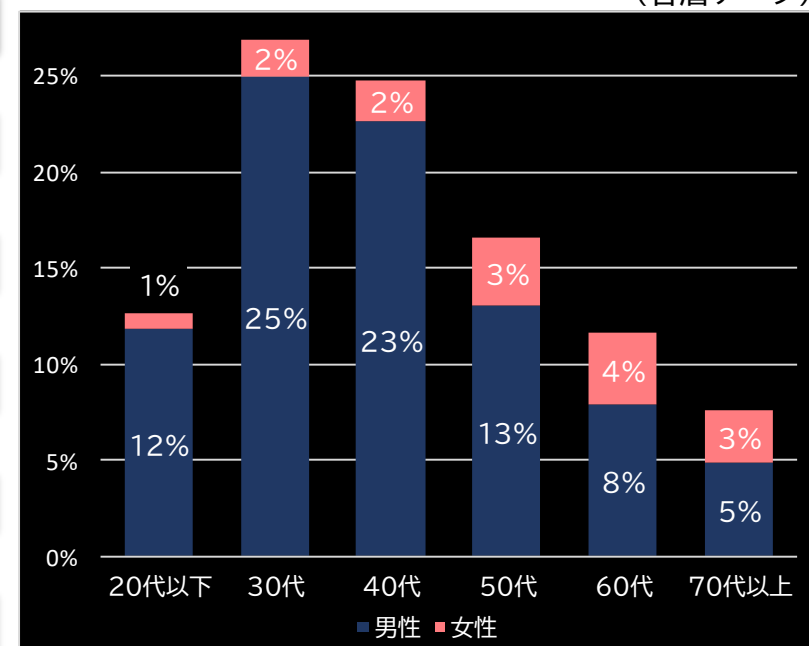

0.14円 (-0.15)

粗利 台平均

3,959円 (+850)

勝率

30.3% (+7.5)

(客層データ)

平均勝敗値 +7,745 -4,143

Pアナザーゴッドハーデス-狂乱- (メーシー)

平均遊技時間(1人)

36分

アウト 台平均(個)

25,895 (+15,231)

玉単価

2.16円 (+0.23)

玉粗利

0.60円 (+0.31)

粗利 台平均

15,428円 (+12,319)

勝率

18.4% (-4.4)

(客層データ)

平均勝敗値 +18,677 -6,119

eキャッツ・アイ (平和)

平均遊技時間(1人)