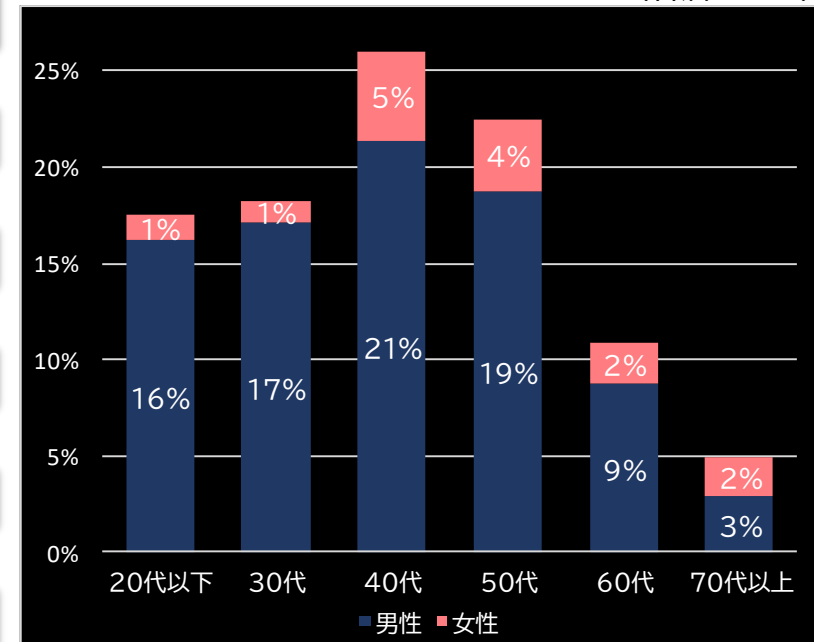

13,137円 (+10,329)

勝率

30.0% (+2.1)

(客層データ)

平均勝敗値 +29,235 -16,062

平均遊技時間(1人)

47分

アウト 台平均(枚)

18,994 (+11,250)

玉単価

1.58円 (-1.11)

玉粗利

0.06円 (-0.30)

粗利 台平均

1,209円 (-1,599)

勝率

32.2% (+4.3)

(客層データ)

平均勝敗値 +7,174 -3,570

パチスロ 蛇喰夢子という女 (ネット)

平均遊技時間(1人)

49分

アウト 台平均(枚)

10,530 (+2,786)