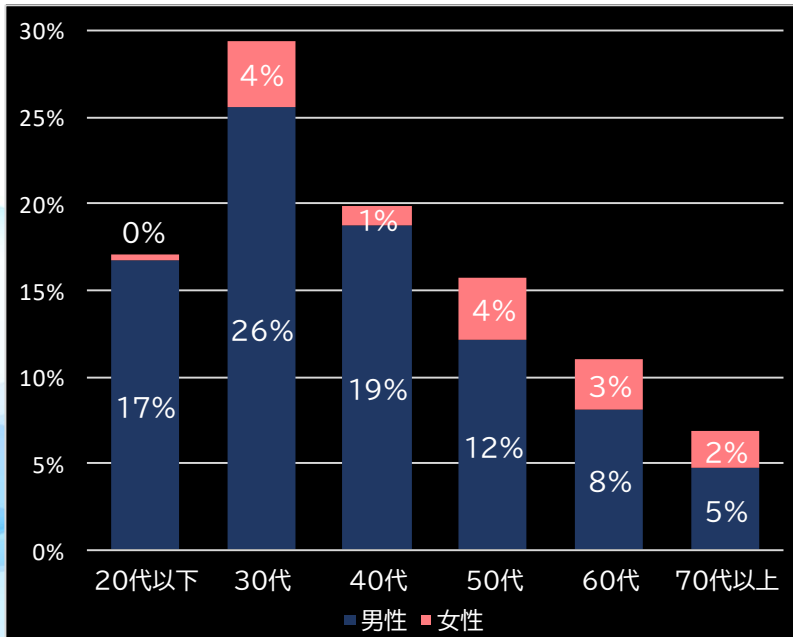

(客層データ)

平均勝敗値 +31,088 -11,484

P GO!GO!マリン 3000 (サンスリー)

Pビッグドリーム3 77ver. (サミー)

平均遊技時間(1人)

39分

アウト 台平均(個)

27,987 (+16,675)

玉単価

2.08円 (+0.13)

玉粗利

0.34円 (+0.02)

粗利 台平均

9,515円 (+5,932)

勝率

18.4% (-4.2)

(客層データ)

平均勝敗値 +24,196 -6,573

平均遊技時間(1人)

27分

アウト 台平均(個)

22,428 (+11,116)

玉単価

1.77円 (-0.18)