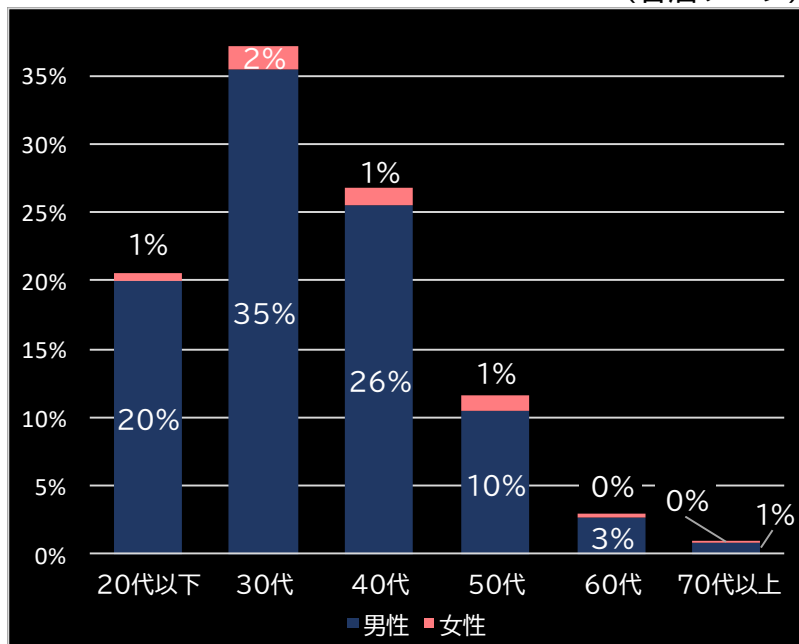

勝率

33.1% (+5.6)

(客層データ)

平均勝敗値 +16,659 -10,368

スマスロ 戦国BASARA GIGA (エンターライズ)

スーパービンゴネオクラシック (バルコ)

平均遊技時間(1人)

91分

アウト 台平均(枚)

14,377 (+6,492)

玉単価

3.56円 (+0.87)

玉粗利

0.30円 (-0.07)

粗利 台平均

4,371円 (+1,481)

勝率

34.6% (+7.1)

(客層データ)

平均勝敗値 +21,414 -12,918

平均遊技時間(1人)

48分

アウト 台平均(枚)

7,790 (-95)