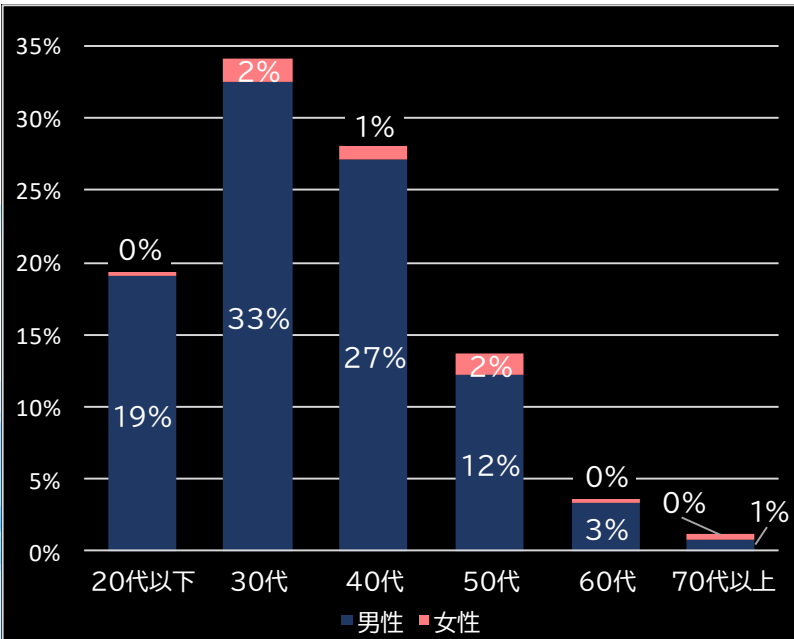

粗利 台平均

9,558円 (+6,668)

勝率

33.5% (+6.0)

(客層データ)

平均勝敗値 +22,900 -14,667

スマスロキン肉マン〜7人の悪魔超人編〜 (セブンリーグ)

平均遊技時間(1人)

93分

アウト 台平均(枚)

18,148 (+10,263)

玉単価

4.52円 (+1.83)

玉粗利

0.25円 (-0.12)

粗利 台平均

4,617円 (+1,727)

勝率

28.7% (+1.2)

(客層データ)

平均勝敗値 +36,246 -15,804

防空少女ラブキューレ2〜極限の共鳴〜 (コナミアミューズメント)

平均遊技時間(1人)

108分