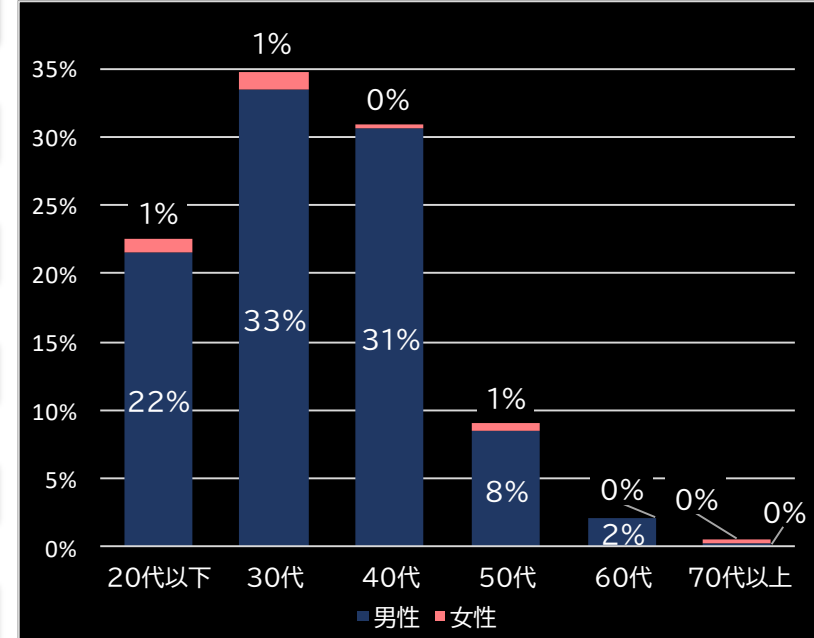

0.33円 (+0.01)

粗利 台平均

6,264円 (+2,681)

勝率

29.2% (+6.6)

(客層データ)

平均勝敗値 +5,610 -3,501

ぱちスロ 乃木坂46 (京楽)

平均遊技時間(1人)

115分

アウト 台平均(枚)

19,516 (+11,631)

玉単価

3.15円 (+0.46)

玉粗利

0.49円 (+0.12)

粗利 台平均

9,558円 (+6,668)

勝率

33.5% (+6.0)

(客層データ)

平均勝敗値 +22,900 -14,667

スマスロキン肉マン〜7人の悪魔超人編〜 (セブンリーグ)

平均遊技時間(1人)