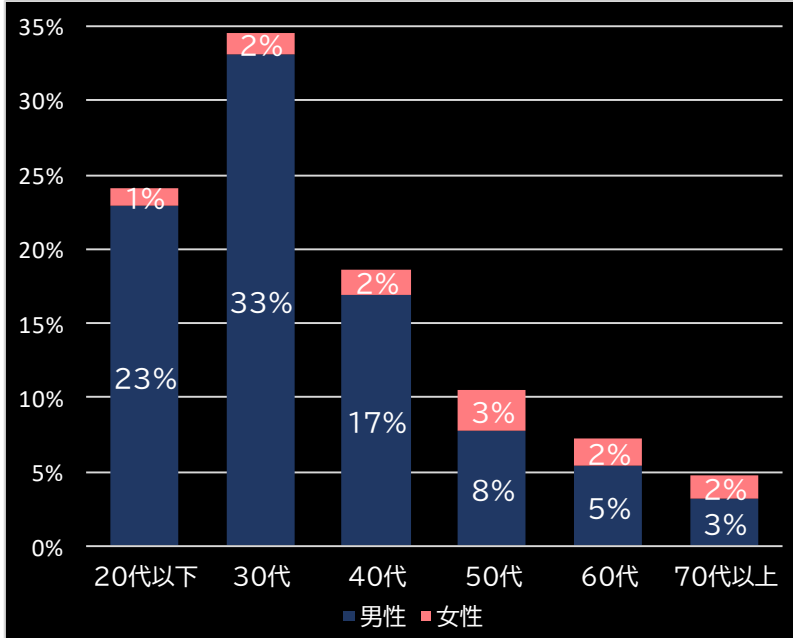

2023.08.21

新台データ速報(全国版)  
—2023年8月7日～8月13日—  
導入から7日間の遊技客動向

Amusement Marketing Team  
*Sees Research*

本データの無断コピー・無断転載・SNS等への情報発信はご遠慮ください。

P真・一騎当千～桃園の誓い (D-light)

Pフィーバー機動戦士ガンダムSEED (SANKYO)

平均遊技時間(1人)

60分

アウト 台平均(個)

39,093 (+27,781)

玉単価

1.99円 (+0.04)

玉粗利

0.34円 (+0.02)

粗利 台平均

13,449円 (+9,866)

勝率

22.5% (-0.1)

(客層データ)

平均勝敗値 +26,531 -9,710

平均遊技時間(1人)

72分

アウト 台平均(個)

37,150 (+25,838)