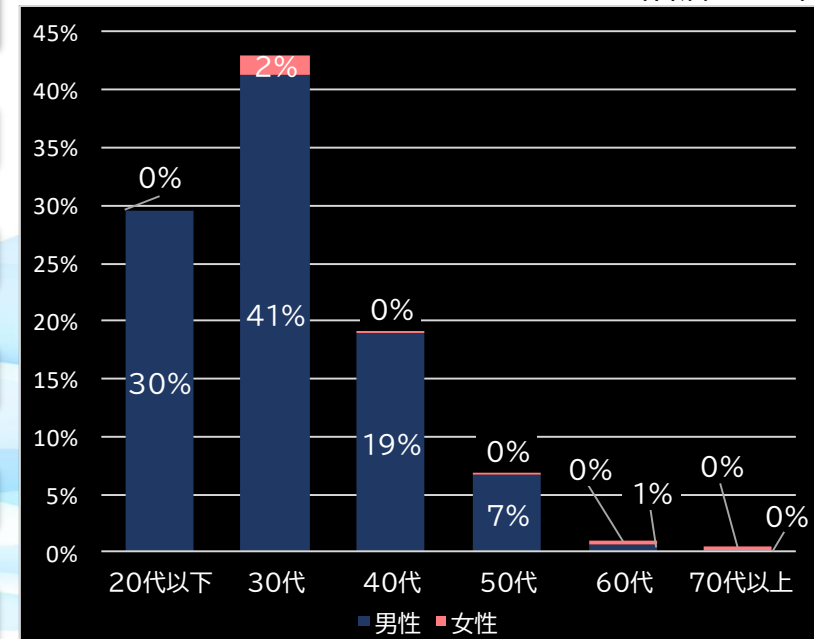

4,617円 (+1,727)

勝率

28.7% (+1.2)

(客層データ)

平均勝敗値 +36,246 -15,804

防空少女ラブキューレ2〜極限の共鳴〜 (コナミアミューズメント)

平均遊技時間(1人)

108分

アウト 台平均(枚)

17,644 (+9,759)

玉単価

2.19円 (-0.50)

玉粗利

0.34円 (-0.03)

粗利 台平均

6,067円 (+3,177)

勝率

33.1% (+5.6)

(客層データ)

平均勝敗値 +16,659 -10,368

スマスロ 戦国BASARA GIGA (エンターライズ)

スーパービンゴネオクラシック (バルコ)

平均遊技時間(1人)

91分