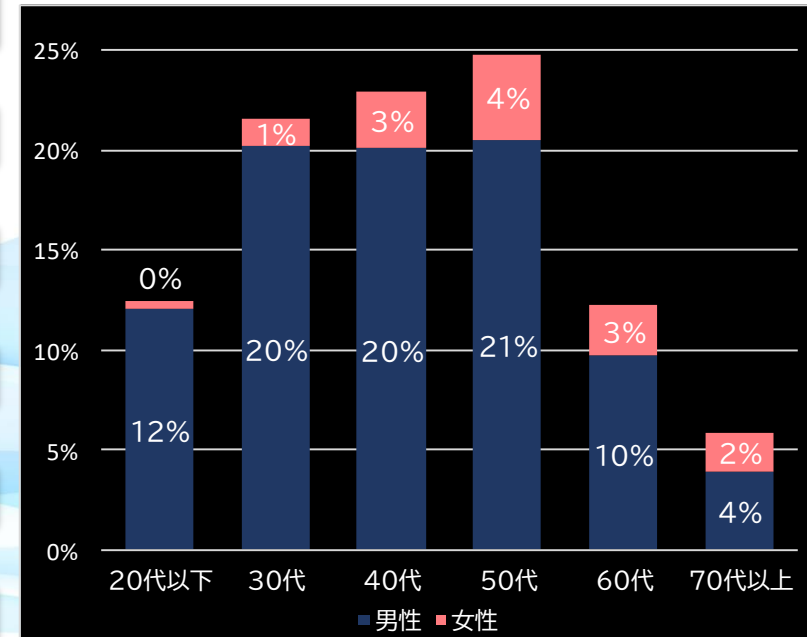

(客層データ)

平均勝敗値 +24,196 -6,573

平均遊技時間(1人)

27分

アウト 台平均(個)

22,428 (+11,116)

玉単価

1.77円 (-0.18)

玉粗利

0.32円 (±0)

粗利 台平均

7,146円 (+3,563)

勝率

18.8% (-3.8)

(客層データ)

平均勝敗値 +14,930 -4,301

Pデビルマン黄金黙示録 (ニューギン)

平均遊技時間(1人)

39分

アウト 台平均(個)

18,878 (+7,566)

玉単価

1.27円 (-0.68)

玉粗利