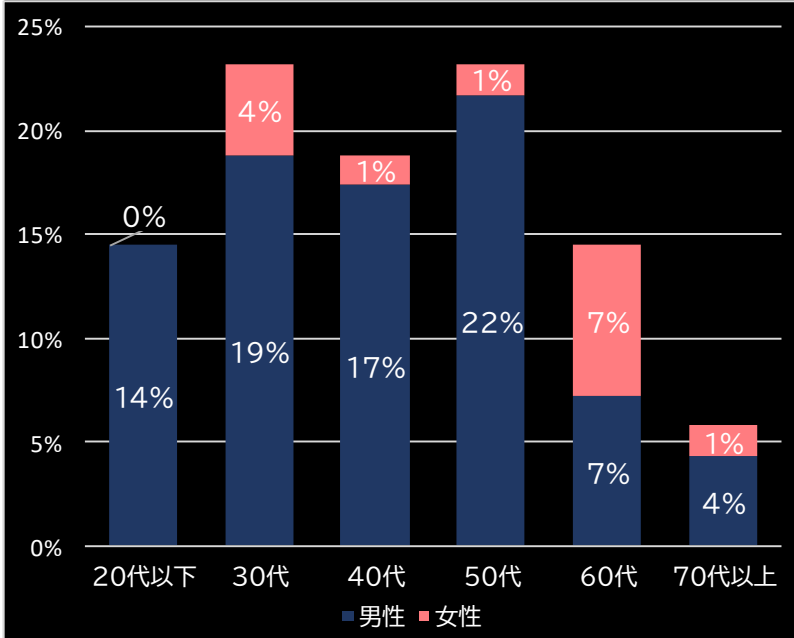

0.33円 (+0.01)

粗利 台平均

6,264円 (+2,681)

勝率

29.2% (+6.6)

(客層データ)

平均勝敗値 +5,610 -3,501

ぱちスロ 乃木坂46 (京楽)

平均遊技時間(1人)

115分

アウト 台平均(枚)

19,516 (+11,631)

玉単価

3.15円 (+0.46)

玉粗利

0.49円 (+0.12)

粗利 台平均

9,558円 (+6,668)

勝率

33.5% (+6.0)

(客層データ)

平均勝敗値 +22,900 -14,667

スマスロキン肉マン〜7人の悪魔超人編〜 (セブンリーグ)

平均遊技時間(1人)