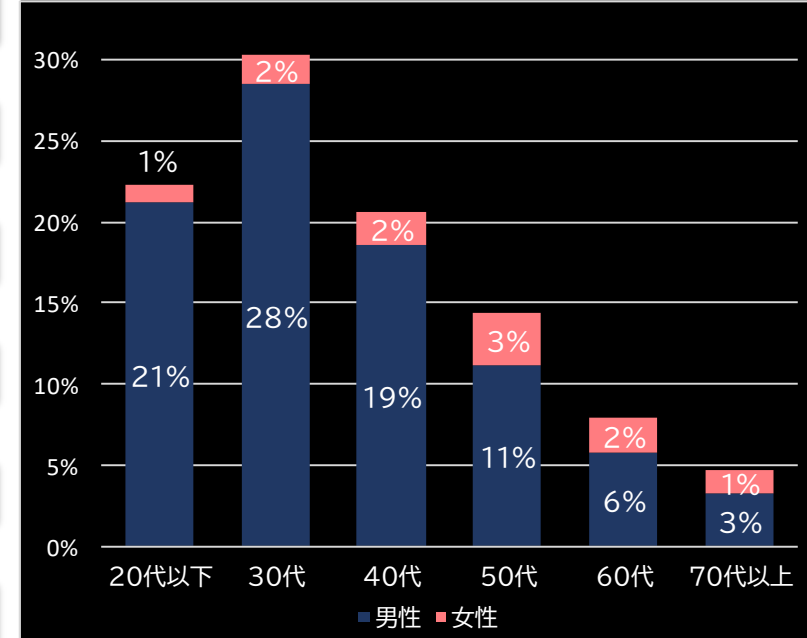

勝率

22.5% (-0.1)

(客層データ)

平均勝敗値 +26,531 -9,710

平均遊技時間(1人)

72分

アウト 台平均(個)

37,150 (+25,838)

玉単価

2.17円 (+0.22)

玉粗利

0.37円 (+0.05)

粗利 台平均

13,862円 (+10,279)

勝率

22.6% (±0)

(客層データ)

平均勝敗値 +31,088 -11,484

P GO!GO!マリン 3000 (サンスリー)

Pビッグドリーム3 77ver. (サミー)

平均遊技時間(1人)

39分

アウト 台平均(個)

27,987 (+16,675)