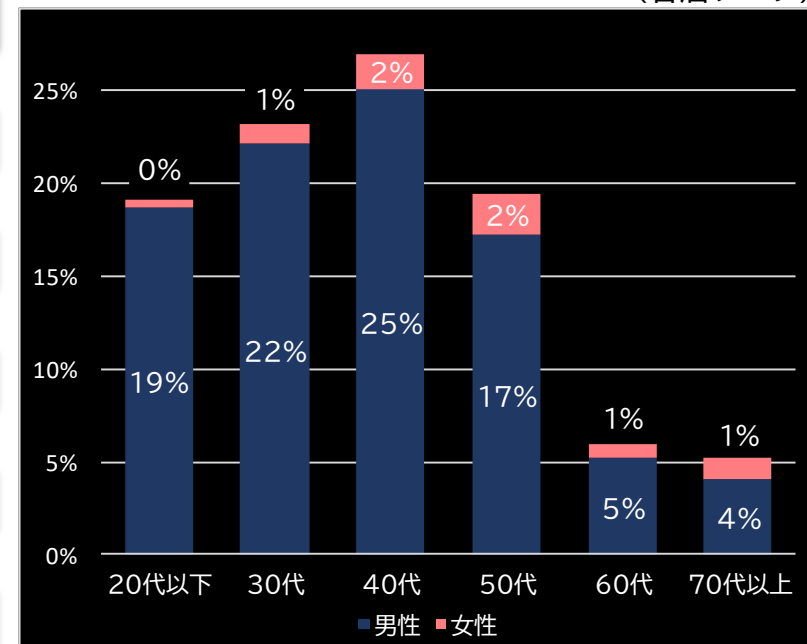

勝率

34.6% (+7.1)

(客層データ)

平均勝敗値 +21,414 -12,918

平均遊技時間(1人)

48分

アウト 台平均(枚)

7,790 (-95)

玉単価

3.88円 (+1.19)

玉粗利

0.30円 (-0.07)

粗利 台平均

2,333円 (-557)

勝率

27.4% (-0.1)

(客層データ)

平均勝敗値 +19,137 -7,949

<本データについて>

- 全項目の()内は、該当機と全国平均との差値  
青なら全国平均よりプラス 赤なら全国平均よりマイナス
- 平均勝敗値は、遊技者の平均勝ち額と負け額
- 集計データは導入日から7日間
- パチンコは4円 パチスロは20円のデータで集計
- 客層データの0%は0.5%未満のデータに該当

本レポートに関するお問い合わせ

Amusement Marketing Team  
SeesResearch シーズリサーチ  
東京都台東区東上野2-20-1晴花ビル2F  
電話:03-6806-0548  
E-mail:[research@sees.co.jp](mailto:research@sees.co.jp)