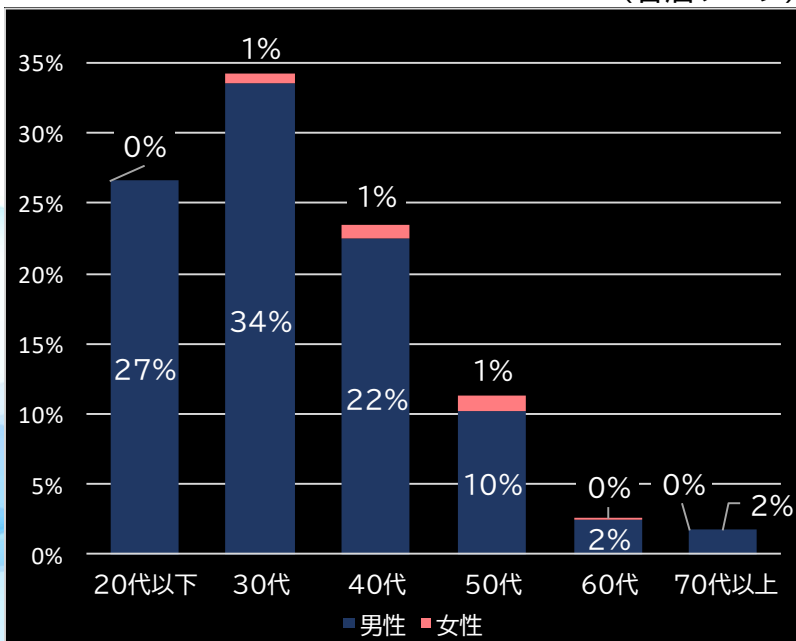

(客層データ)

平均勝敗値 +25,914 -9,096

パチスロ ケンガンアシュラ (ネット)

平均遊技時間(1人)

77分

アウト 台平均(枚)

13,867 (+6,910)

玉単価

4.04円 (+1.33)

玉粗利

0.48円 (+0.11)

粗利 台平均

6,720円 (+4,118)

勝率

27.8% (+0.8)

(客層データ)

平均勝敗値 +28,273 -12,824

<本データについて>

- 全項目の()内は、該当機と全国平均との差値
青なら全国平均よりプラス 赤なら全国平均よりマイナス
- 平均勝敗値は、遊技者の平均勝ち額と負け額
- 集計データは導入日から7日間
- パチンコは4円 パチスロは20円のデータで集計
- 客層データの0%は0.5%未満のデータに該当

本レポートに関するお問い合わせ

Amusement Marketing Team
SeesResearch シーズリサーチ