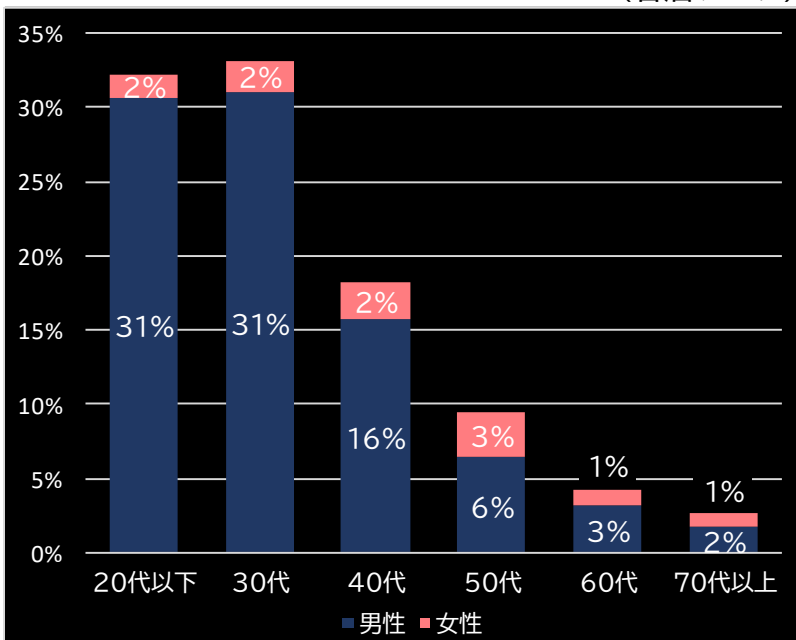

2023.11.27

新台データ速報(全国版)
—2023年11月20日～11月26日—
導入から7日間の遊技客動向

Amusement Marketing Team
Sees Research

本データの無断コピー・無断転載・SNS等への情報発信はご遠慮ください。

e Re:ゼロから始める異世界生活 season2 (大都技研)

eルパン三世 銭形からの招待状 (平和)

平均遊技時間(1人)

81分

アウト 台平均(個)

49,319 (+39,550)

玉単価

2.02円 (+0.04)

玉粗利

0.34円 (+0.02)

粗利 台平均

16,670円 (+13,522)

勝率

24.8% (+2.5)

(客層データ)

平均勝敗値 +32,365 -13,446

平均遊技時間(1人)

55分

アウト 台平均(個)

36,133 (+26,364)