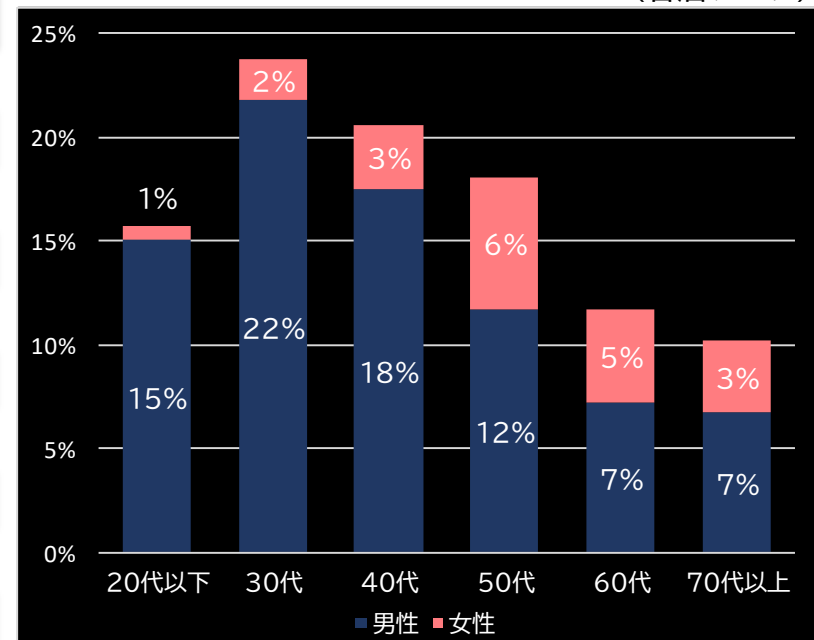

勝率

24.8% (+2.5)

(客層データ)

平均勝敗値 +32,365 -13,446

平均遊技時間(1人)

55分

アウト 台平均(個)

36,133 (+26,364)

玉単価

2.06円 (+0.08)

玉粗利

0.22円 (-0.10)

粗利 台平均

7,919円 (+4,771)

勝率

23.4% (+1.1)

(客層データ)

平均勝敗値 +25,914 -9,096

パチスロ ケンガンアシュラ (ネット)

平均遊技時間(1人)

77分

アウト 台平均(枚)

13,867 (+6,910)

玉単価

4.04円 (+1.33)

玉粗利

0.48円 (+0.11)

粗利 台平均

6,720円 (+4,118)

勝率

27.8% (+0.8)

(客層データ)