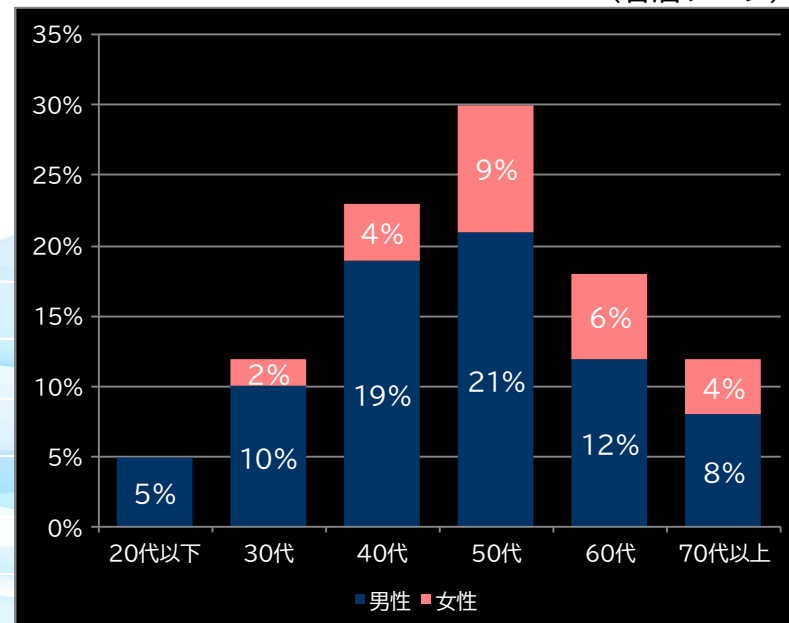

玉粗利

0.41円 (+0.1)

粗利 台平均

10,285円 (+7,099)

勝率

19.7% (-0.7)

(客層データ)

平均勝敗値 +22,627 -7,164

パチスロ マクロスフロンティア4 (SANKYO)

平均遊技時間(1人)

112分

アウト 台平均(個)

19,542 (+11,751)

玉単価

3.03円 (+0.29)

玉粗利