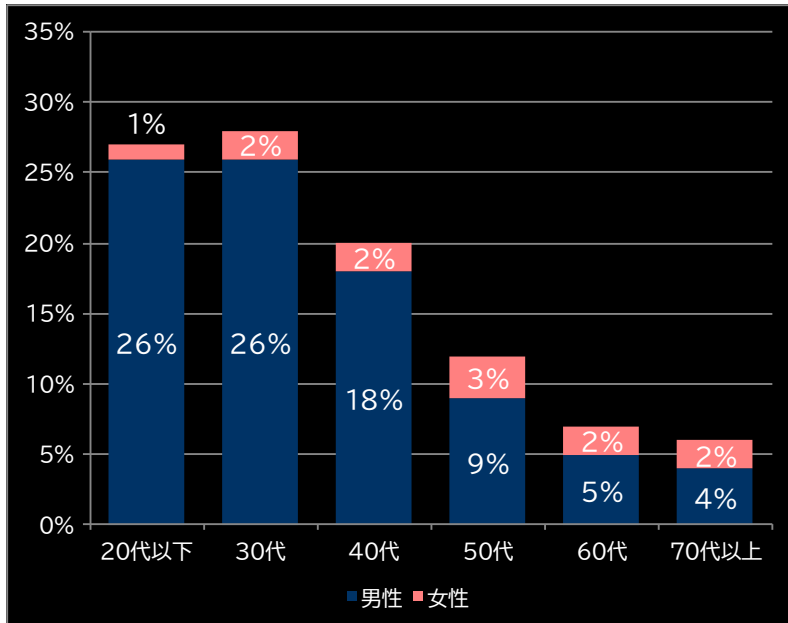

2024.01.15

新台データ速報(全国版)
—2024年1月9日～1月14日—
導入から6日間の遊技客動向

Amusement Marketing Team
Sees Research

本データの無断コピー・無断転載・SNS等への情報発信はご遠慮ください。

Pとある魔術の禁書目録2 JMZ (JFJ)

平均遊技時間(1人)

62分

アウト 台平均(個)

38,588 (+28,390)

玉単価

2.08円 (+0.08)

玉粗利

0.35円 (+0.04)

粗利 台平均

13,540円 (+10,354)

勝率

24.7% (+4.3)

(客層データ)

平均勝敗値 +24,689 -10,245

P CYBORG009 RULE OF SACRIFICE S3-K (ニューギン)

平均遊技時間(1人)

41分

アウト 台平均(個)

27,459 (+17,261)