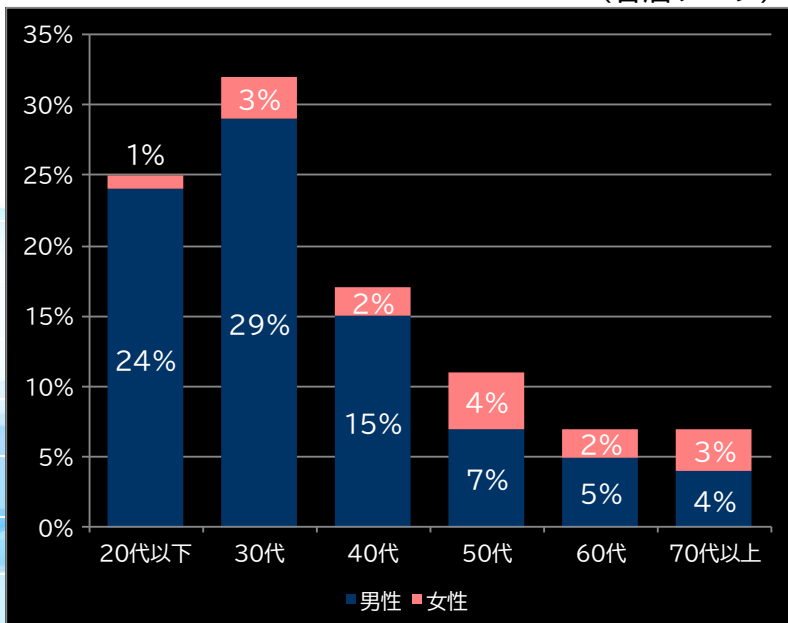

(客層データ)

平均勝敗値 +26,675 -7,622

Pフィーバー革命機ヴァルヴレイヴ3 R (SANKYO)

平均遊技時間(1人)

46分

アウト 台平均(個)

27,178 (+16,980)

玉単価

2.24円 (+0.24)

玉粗利

0.32円 (+0.01)

粗利 台平均

8,704円 (+5,518)

勝率

20.0% (-0.4)

(客層データ)

平均勝敗値 +26,835 -8,117

P中森明菜・歌姫伝説~BLACK DIVA 極~ KM-TF (ディ・ライト)

平均遊技時間(1人)

44分

アウト 台平均(個)

25,072 (+14,874)

玉単価

2.14円 (+0.14)

パチスロ マクロスフロンティア4 (SANKYO)

平均遊技時間(1人)

112分

アウト 台平均(個)

19,542 (+11,751)

玉単価

3.03円 (+0.29)

玉粗利