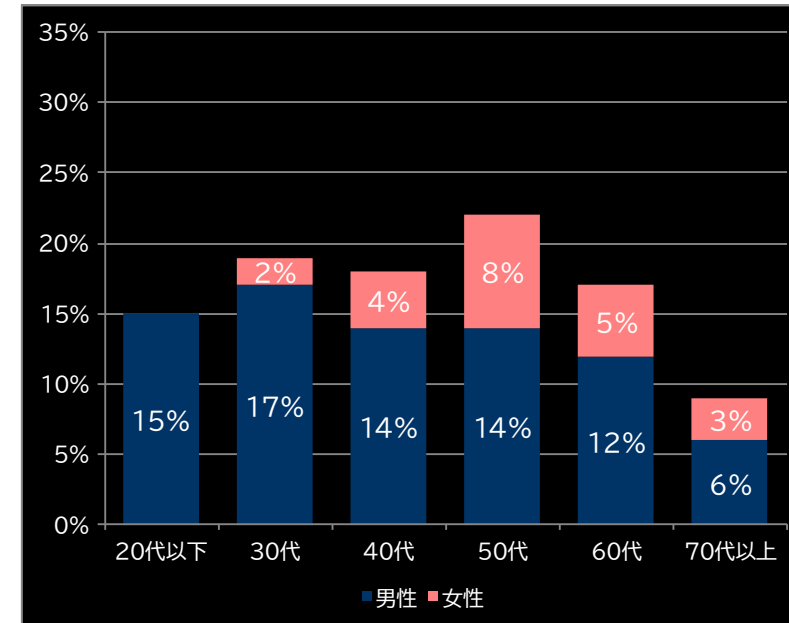

24.7% (+4.3)

(客層データ)

平均勝敗値 +24,689 -10,245

P CYBORG009 RULE OF SACRIFICE S3-K (ニューギン)

平均遊技時間(1人)

41分

アウト 台平均(個)

27,459 (+17,261)

玉単価

2.26円 (+0.26)

玉粗利

0.38円 (+0.07)

粗利 台平均

10,564円 (+7,378)

勝率

18.9% (-1.5)

(客層データ)

平均勝敗値 +26,675 -7,622

Pフィーバー革命機ヴァルヴレイヴ3 R (SANKYO)

平均遊技時間(1人)

46分

アウト 台平均(個)

27,178 (+16,980)

玉単価