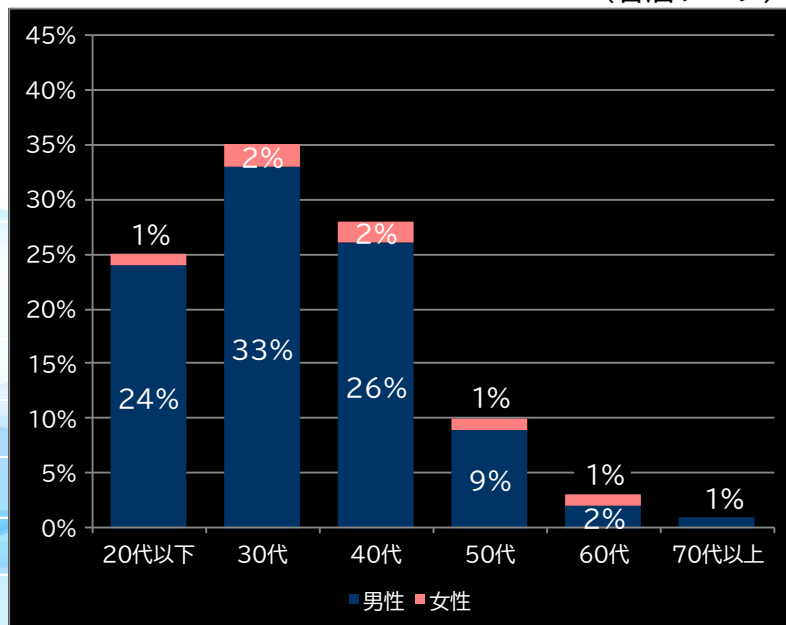

粗利 台平均

11,455円 (+8,772)

勝率

34.1% (+6.3)

(客層データ)

平均勝敗値 +20,085 -13,689

Lスマスロ バイオハザード:ヴィレッジ (アデリオン)

平均遊技時間(1人)

104分

アウト 台平均(個)

18,330 (+10,539)

玉単価

2.84円 (+0.10)

玉粗利

0.41円 (+0.07)

粗利 台平均

7,507円 (+4,824)

勝率

35.3% (+7.5)

(客層データ)

平均勝敗値 +18,076 -12,321

<本データについて>

- 全項目の()内は、該当機と全国平均との差値
青なら全国平均よりプラス 赤なら全国平均よりマイナス
- 平均勝敗値は、遊技者の平均勝ち額と負け額
- 集計データは導入日から7日間
- パチンコは4円 パチスロは20円のデータで集計
- 客層データ0.5%未満の数値は非表示