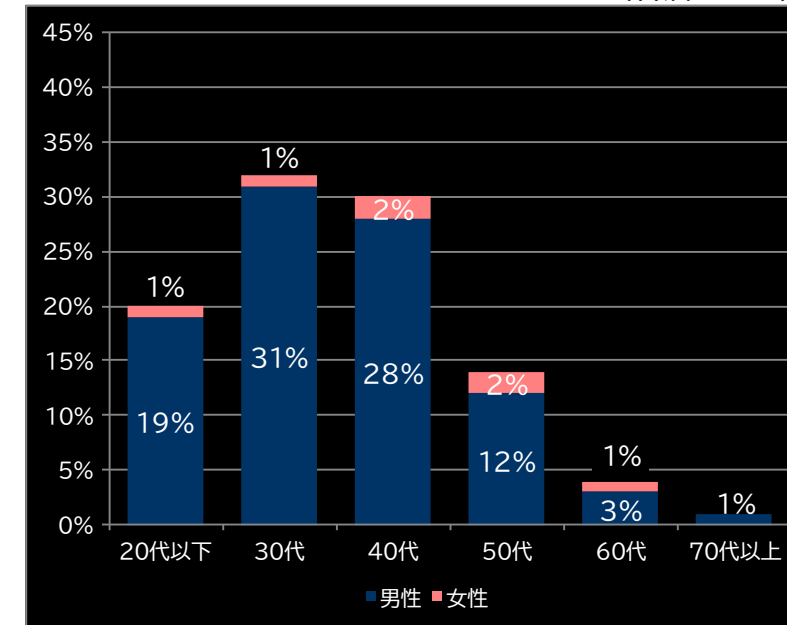

0.48円 (+0.14)

粗利 台平均

9,458円 (+6,775)

勝率

31.6% (+3.8)

(客層データ)

平均勝敗値 +24,576 -14,174

L吉宗RISING (サボハニ)

平均遊技時間(1人)

99分

アウト 台平均(個)

18,668 (+10,877)

玉単価

3.67円 (+0.93)

玉粗利

0.61円 (+0.27)

粗利 台平均

11,455円 (+8,772)

勝率

34.1% (+6.3)

(客層データ)

平均勝敗値 +20,085 -13,689

Lスマスロ バイオハザード:ヴィレッジ (アデリオン)

平均遊技時間(1人)