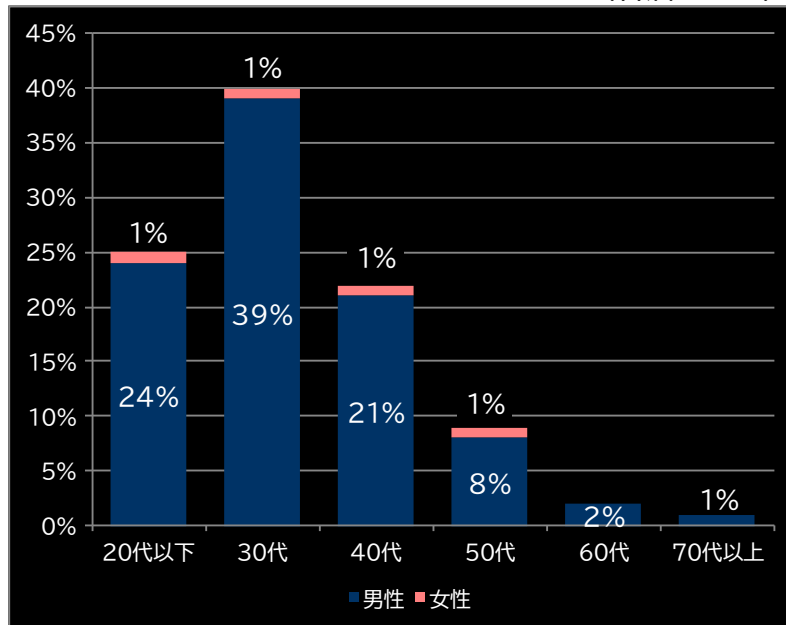

パチスロ マクロスフロンティア4 (SANKYO)

平均遊技時間(1人)

112分

アウト 台平均(個)

19,542 (+11,751)

玉単価

3.03円 (+0.29)

玉粗利

0.48円 (+0.14)

粗利 台平均

9,458円 (+6,775)

勝率

31.6% (+3.8)

(客層データ)

平均勝敗値 +24,576 -14,174

L吉宗RISING (サボハニ)

平均遊技時間(1人)

99分

アウト 台平均(個)

18,668 (+10,877)

玉単価

3.67円 (+0.93)

玉粗利

0.61円 (+0.27)

粗利 台平均

11,455円 (+8,772)

勝率

34.1% (+6.3)

(客層データ)

平均勝敗値 +20,085 -13,689

Lスマスロ バイオハザード:ヴィレッジ (アデリオン)

平均遊技時間(1人)