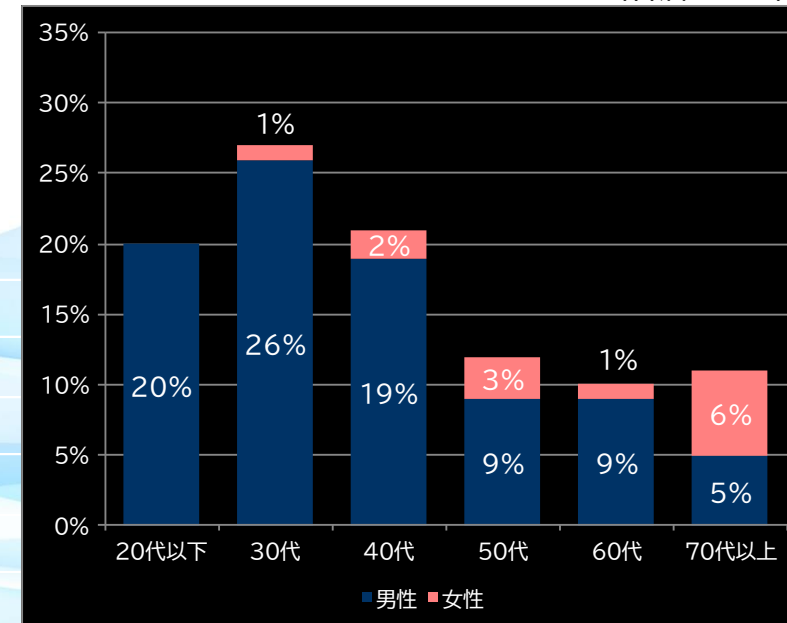

平均勝敗値 +14,052 -5,568

P異世界魔王と召喚少女の奴隷魔術 L3-X (ニューギン)

平均遊技時間(1人)

42分

アウト 台平均(個)

26,602 (+17,110)

玉単価

2.15円 (+0.18)

玉粗利

0.34円 (+0.03)

粗利 台平均

9,166円 (+6,269)

勝率

21.1% (+0.9)

(客層データ)

平均勝敗値 +22,722 -7,474

Lスマスロ コードギアス 反逆のルルーシュ/復活のルルーシュ (サミー)

平均遊技時間(1人)
106分

アウト 台平均(個)
19,316 (+11,566)

玉単価
2.81円 (+0.09)

玉粗利
0.39円 (+0.03)

粗利 台平均
7,611円 (+4,852)

勝率
32.5% (+4.8)

Lゴジラ対エヴァンゲリオン (ビスティ)