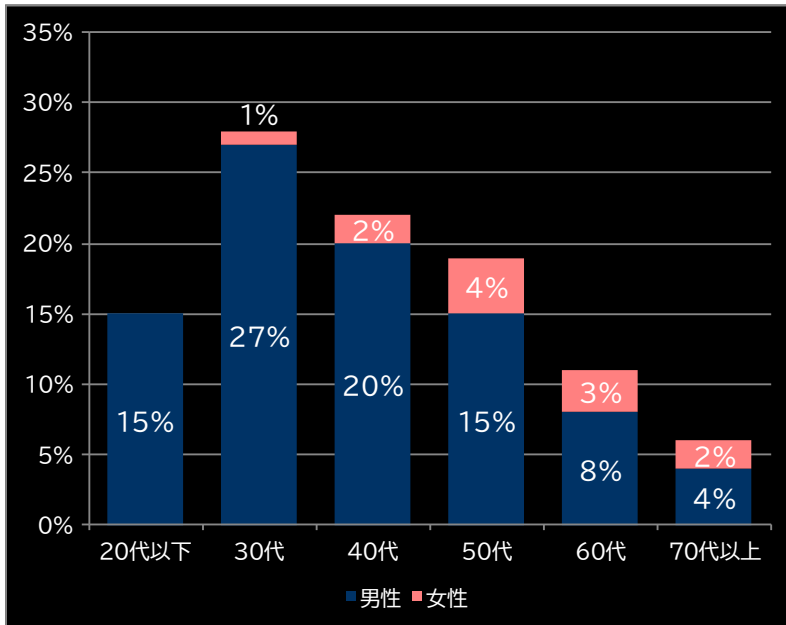

2024.02.13

新台データ速報(全国版)
—2024年2月5日～2月11日—
導入から7日間の遊技客動向

Amusement Marketing Team
Sees Research

本データの無断コピー・無断転載・SNS等への情報発信はご遠慮ください。

デジハネP聖戦士ダンバイン2 ZEROSONIC (サミー)

平均遊技時間(1人)

40分

アウト 台平均(個)

31,483 (+21,991)

玉単価

1.53円 (-0.44)

玉粗利

0.26円 (-0.05)

粗利 台平均

8,197円 (+5,300)

勝率

27.6% (+7.4)

(客層データ)

平均勝敗値 +10,171 -4,902

P真・一騎当千~桃園の誓い~129ver. (ディ・ライト)

平均遊技時間(1人)

37分

アウト 台平均(個)

29,707 (+20,215)