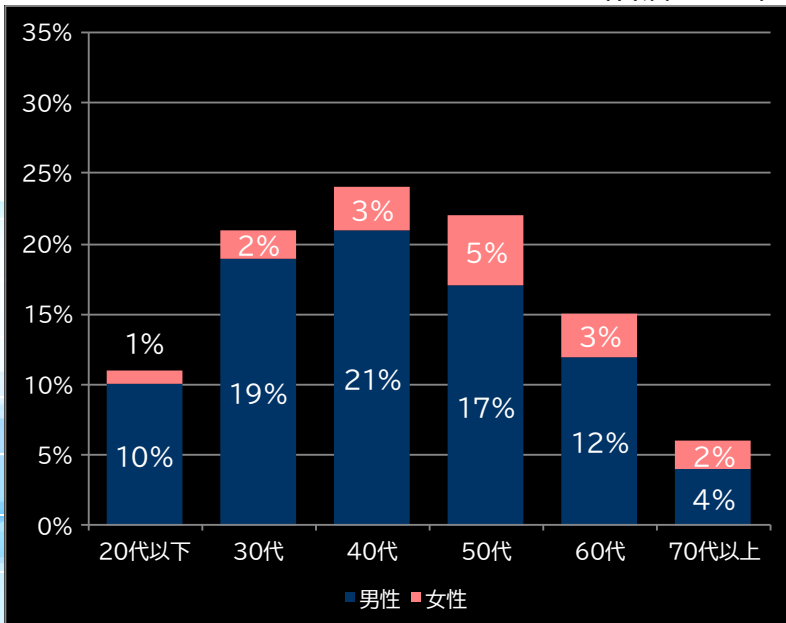

(客層データ)

平均勝敗値 +20,142 -5,354

P新世紀エヴァンゲリオン ~未来への咆哮~ PREMIUM MODEL (ビスティ)

平均遊技時間(1人)

42分

アウト 台平均(個)

29,015 (+19,523)

玉単価

1.75円 (-0.22)

玉粗利

0.30円 (-0.01)

粗利 台平均

8,808円 (+5,911)

勝率

23.8% (+3.6)

(客層データ)

平均勝敗値 +14,052 -5,568

P異世界魔王と召喚少女の奴隷魔術 L3-X (ニューギン)

平均遊技時間(1人)

42分

アウト 台平均(個)

26,602 (+17,110)

玉単価

2.15円 (+0.18)