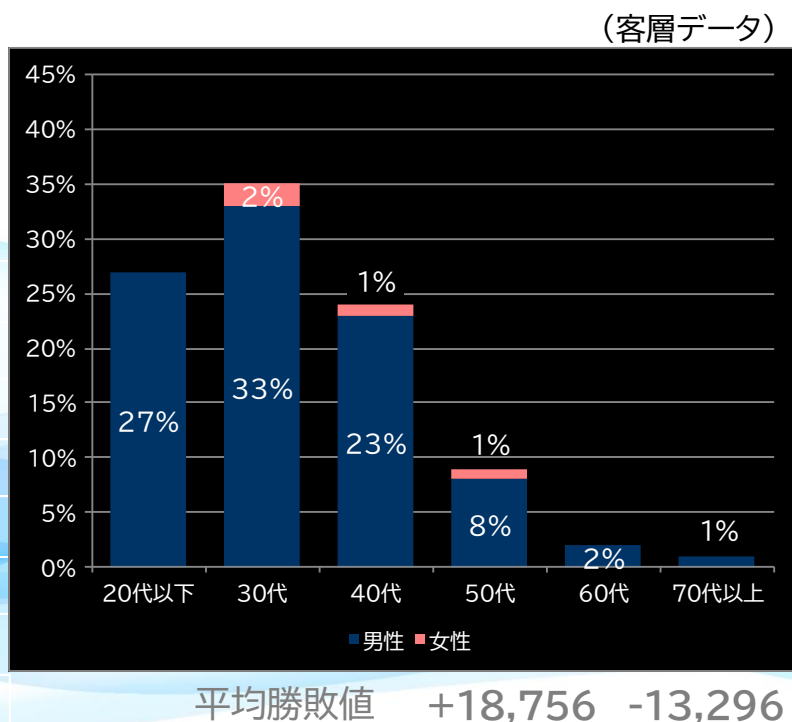

Lスマスロ コードギアス 反逆のルルーシュ/復活のルルーシュ (サミー)

平均遊技時間(1人)
106分

アウト 台平均(個)
19,316 (+11,566)

玉単価
2.81円 (+0.09)

玉粗利
0.39円 (+0.03)

粗利 台平均
7,611円 (+4,852)

勝率
32.5% (+4.8)

Lゴジラ対エヴァンゲリオン (ビスティ)

平均遊技時間(1人)
85分

アウト 台平均(個)
18,080 (+10,330)

玉単価
3.44円 (+0.72)

玉粗利
0.47円 (+0.11)

粗利 台平均
8,408円 (+5,649)

勝率
33.3% (+5.6)

Lパチスロガールズ&パンツァー 最終章 (平和)

平均遊技時間(1人)
110分

アウト 台平均(個)
17,838 (+10,088)

玉単価
3.10円 (+0.38)

玉粗利
0.41円 (+0.05)

粗利 台平均
7,263円 (+4,504)

勝率
36.3% (+8.6)

<本データについて>

- 全項目の()内は、該当機と全国平均との差値
青なら全国平均よりプラス 赤なら全国平均よりマイナス
- 平均勝敗値は、遊技者の平均勝ち額と負け額
- 集計データは導入日から7日間
- パチンコは4円 パチスロは20円のデータで集計
- 客層データ0.5%未満の数値は非表示