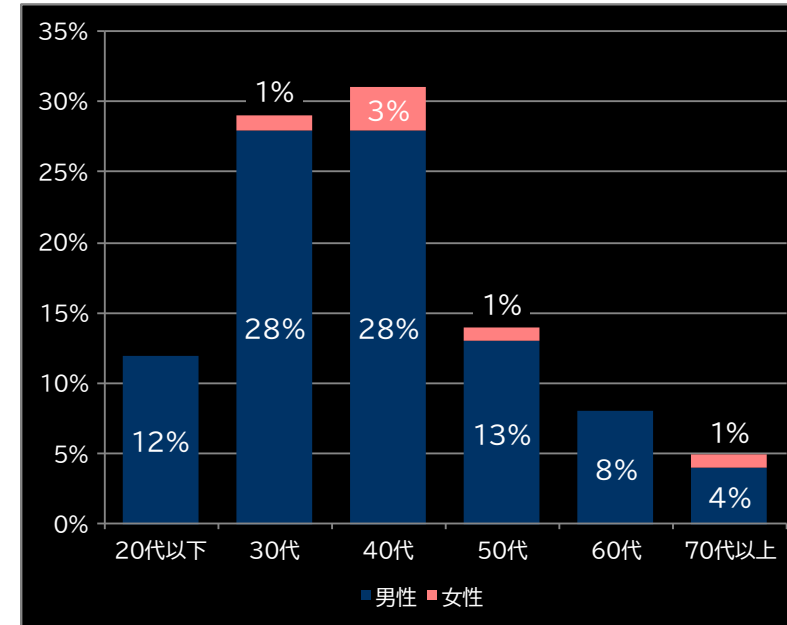

27.6% (+7.4)

(客層データ)

平均勝敗値 +10,171 -4,902

P真・一騎当千~桃園の誓い~129ver. (ディ・ライト)

平均遊技時間(1人)

37分

アウト 台平均(個)

29,707 (+20,215)

玉単価

1.79円 (-0.18)

玉粗利

0.10円 (-0.21)

粗利 台平均

3,087円 (+190)

勝率

19.8% (-0.4)

(客層データ)

平均勝敗値 +20,142 -5,354

P新世紀エヴァンゲリオン ~未来への咆哮~ PREMIUM MODEL (ビスティ)

平均遊技時間(1人)

42分

アウト 台平均(個)

29,015 (+19,523)

玉単価