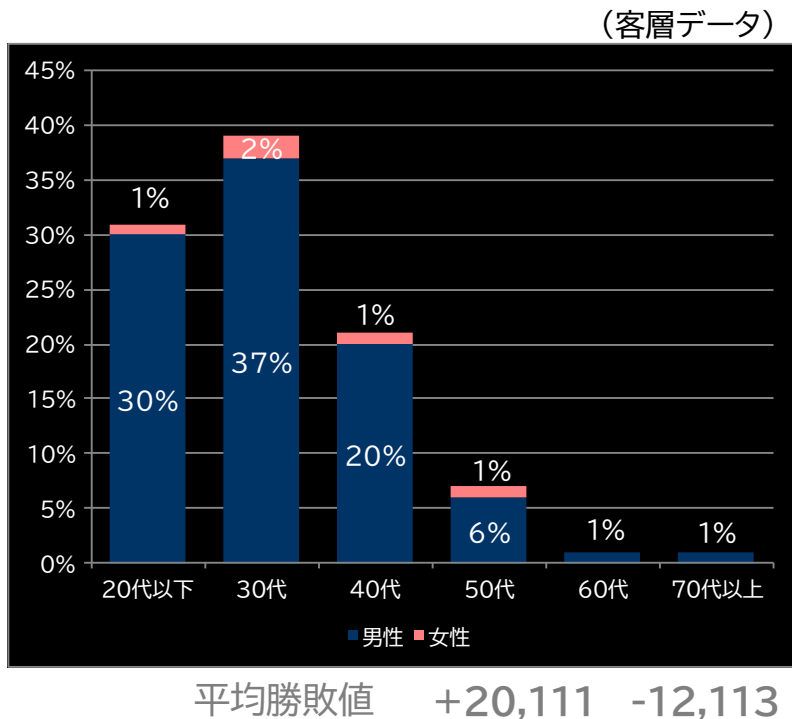

玉粗利

0.34円 (+0.03)

粗利 台平均

9,166円 (+6,269)

勝率

21.1% (+0.9)

(客層データ)

平均勝敗値 +22,722 -7,474

Lスマスロ コードギアス 反逆のルルーシュ/復活のルルーシュ (サミー)

平均遊技時間(1人)
106分

アウト 台平均(個)
19,316 (+11,566)

玉単価
2.81円 (+0.09)

玉粗利
0.39円 (+0.03)

粗利 台平均
7,611円 (+4,852)

勝率
32.5% (+4.8)

Lゴジラ対エヴァンゲリオン (ビスティ)

平均遊技時間(1人)
85分

アウト 台平均(個)
18,080 (+10,330)

玉単価
3.44円 (+0.72)

玉粗利
0.47円 (+0.11)

粗利 台平均
8,408円 (+5,649)

勝率
33.3% (+5.6)

Lパチスロガールズ&パンツァー 最終章 (平和)

平均遊技時間(1人)
110分