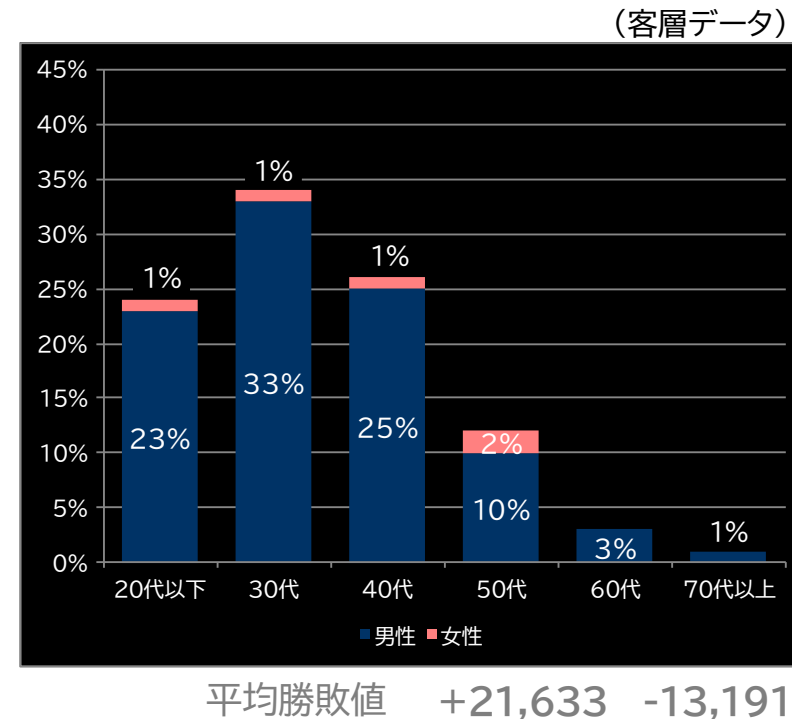

Lスマスロ コードギアス 反逆のルルーシュ/復活のルルーシュ (サミー)

平均遊技時間(1人)
106分

アウト 台平均(個)
19,316 (+11,566)

玉単価
2.81円 (+0.09)

玉粗利
0.39円 (+0.03)

粗利 台平均
7,611円 (+4,852)

勝率
32.5% (+4.8)

Lゴジラ対エヴァンゲリオン (ビスティ)

平均遊技時間(1人)
85分

アウト 台平均(個)
18,080 (+10,330)

玉単価
3.44円 (+0.72)

玉粗利
0.47円 (+0.11)

粗利 台平均
8,408円 (+5,649)

勝率
33.3% (+5.6)

Lパチスロガールズ&パンツァー 最終章 (平和)

平均遊技時間(1人)
110分

アウト 台平均(個)
17,838 (+10,088)

玉単価
3.10円 (+0.38)

玉粗利
0.41円 (+0.05)

粗利 台平均
7,263円 (+4,504)

勝率
36.3% (+8.6)

<本データについて>

- 全項目の()内は、該当機と全国平均との差値
青なら全国平均よりプラス 赤なら全国平均よりマイナス
- 平均勝敗値は、遊技者の平均勝ち額と負け額
- 集計データは導入日から7日間
- パチンコは4円 パチスロは20円のデータで集計
- 客層データ0.5%未満の数値は非表示