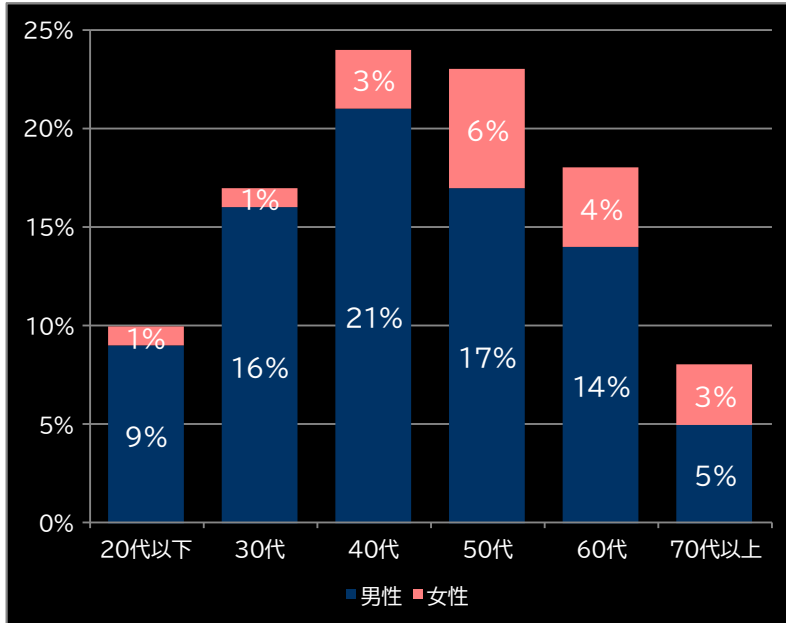

2024.02.26

新台データ速報(全国版)
—2024年2月19日～2月25日—
導入から7日間の遊技客動向

Amusement Marketing Team
Sees Research

本データの無断コピー・無断転載・SNS等への情報発信はご遠慮ください。

パルパン三世 THE FIRST 99ver. (平和)

平均遊技時間(1人)

40分

アウト 台平均(個)

28,686 (+18,250)

玉単価

1.42円 (-0.54)

玉粗利

0.26円 (-0.04)

粗利 台平均

7,547円 (+4,465)

勝率

29.8% (+9.4)

(客層データ)

平均勝敗値 +6,016 -3,709

<本データについて>

- 全項目の()内は、該当機と全国平均との差値
青なら全国平均よりプラス 赤なら全国平均よりマイナス
- 平均勝敗値は、遊技者の平均勝ち額と負け額
- 集計データは導入日から7日間
- パチンコは4円のデータで集計
- 客層データ0.5%未満の数値は非表示

本レポートに関するお問い合わせ

Amusement Marketing Team
SeesResearch シーズリサーチ
東京都台東区東上野2-20-1晴花ビル2F
電話:03-6806-0548
E-mail:research@sees.co.jp