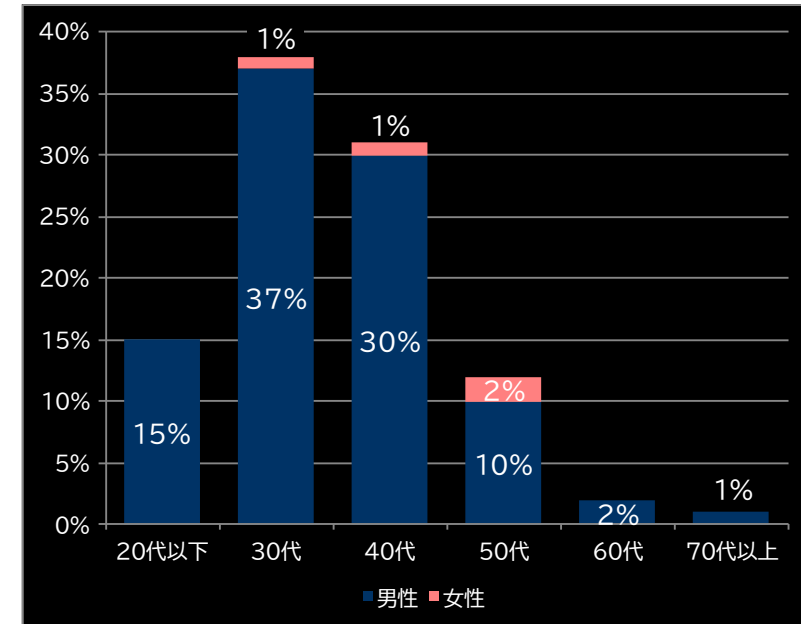

玉単価

3.37円 (+0.60)

玉粗利

0.56円 (+0.18)

粗利 台平均

11,587円 (+8,757)

勝率

30.8% (+3.5)

(客層データ)

平均勝敗値 +25,069 -14,125

SLOT忍者じゃじゃ丸くん (エレコ)

平均遊技時間(1人)

40分

アウト 台平均(個)

10,158 (+2,634)

玉単価

4.04円 (+1.27)

玉粗利

0.72円 (+0.34)

粗利 台平均

7,308円 (+4,478)

勝率

24.2% (-3.1)

(客層データ)