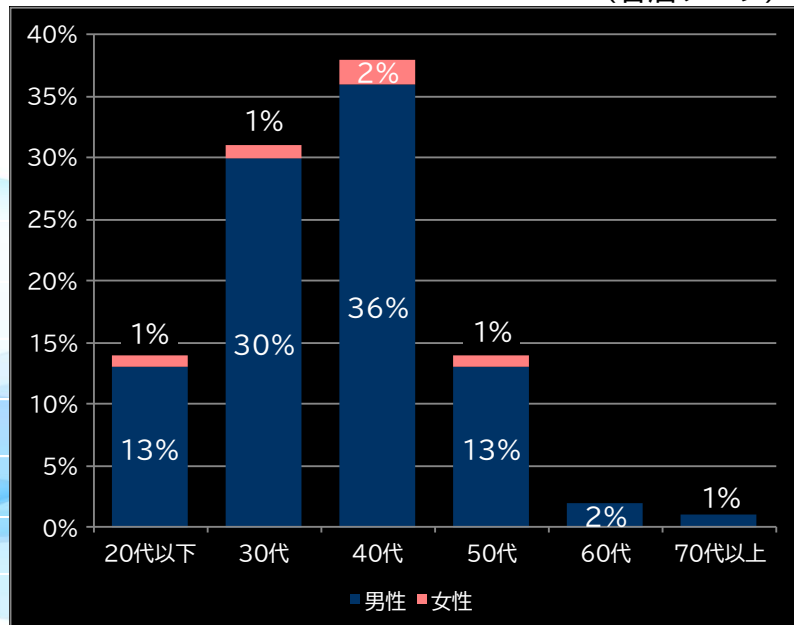

(客層データ)

平均勝敗値 +25,069 -14,125

SLOT忍者じゃじゃ丸くん (エレコ)

平均遊技時間(1人)

40分

アウト 台平均(個)

10,158 (+2,634)

玉単価

4.04円 (+1.27)

玉粗利

0.72円 (+0.34)

粗利 台平均

7,308円 (+4,478)

勝率

24.2% (-3.1)

(客層データ)

平均勝敗値 +16,391 -6,662

<本データについて>

- 全項目の()内は、該当機と全国平均との差値
青なら全国平均よりプラス 赤なら全国平均よりマイナス
- 平均勝敗値は、遊技者の平均勝ち額と負け額
- 集計データは導入日から7日間
- パチンコは4円 パチスロは20円のデータで集計
- 客層データ0.5%未満の数値は非表示

本レポートに関するお問い合わせ

Amusement Marketing Team
SeesResearch シーズリサーチ