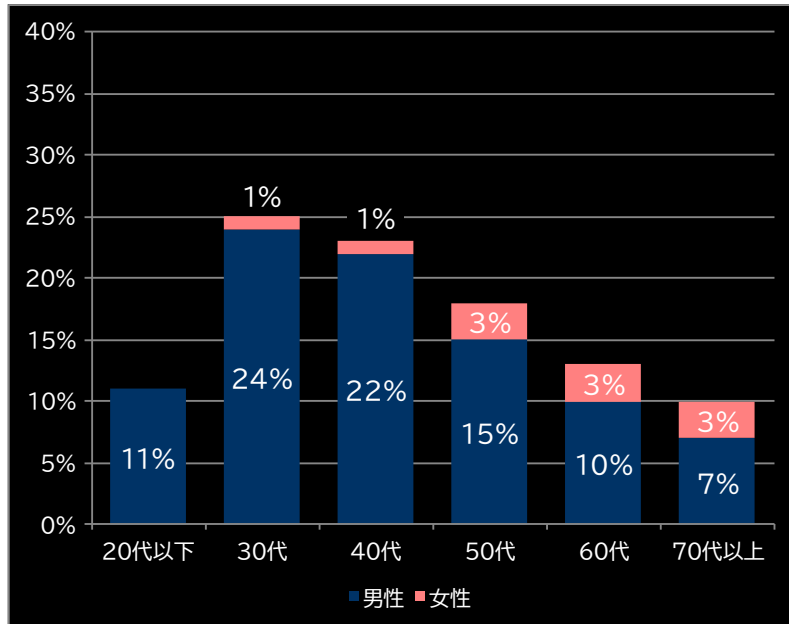

2024.03.25

新台データ速報(全国版)
—2024年3月18日～3月24日—
導入から7日間の遊技客動向

Amusement Marketing Team
Sees Research

本データの無断コピー・無断転載・SNS等への情報発信はご遠慮ください。

P sin 七つの大罪 強甘 2400Ver. (高尾)

平均遊技時間(1人)

36分

アウト 台平均(個)

28,054 (+18,606)

玉単価

1.68円 (-0.30)

玉粗利

0.50円 (+0.2)

粗利 台平均

14,067円 (+11,219)

勝率

21.4% (+1.4)

(客層データ)

平均勝敗値 +12,330 -5,084

L忍魂参 ~奥義皆伝ノ章~ (大都技研)

平均遊技時間(1人)

99分

アウト 台平均(個)

20,641 (+13,117)