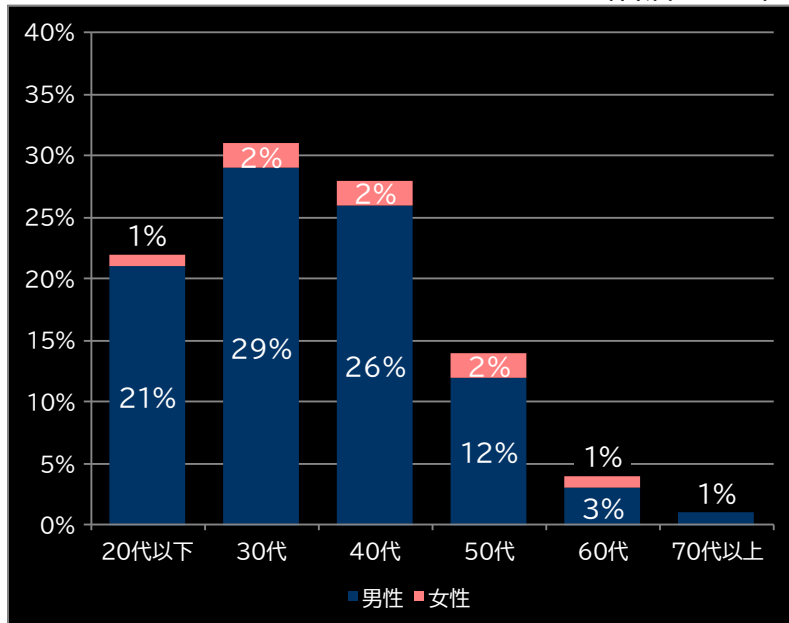

L押忍!番長4 (大都技研)

平均遊技時間(1人)

128分

アウト 台平均(個)

23,131 (+15,515)

玉単価

3.00円 (+0.25)

玉粗利

0.50円 (+0.13)

粗利 台平均

11,516円 (+8,734)

勝率

32.1% (+4.8)

(客層データ)

平均勝敗値 +25,762 -15,703

パチスロ ダンジョンに出会いを求めるのは間違っているだろうか2 (北電子)

平均遊技時間(1人)

90分

アウト 台平均(個)

17,783 (+10,167)

玉単価

1.76円 (-0.99)

玉粗利

0.30円 (-0.07)