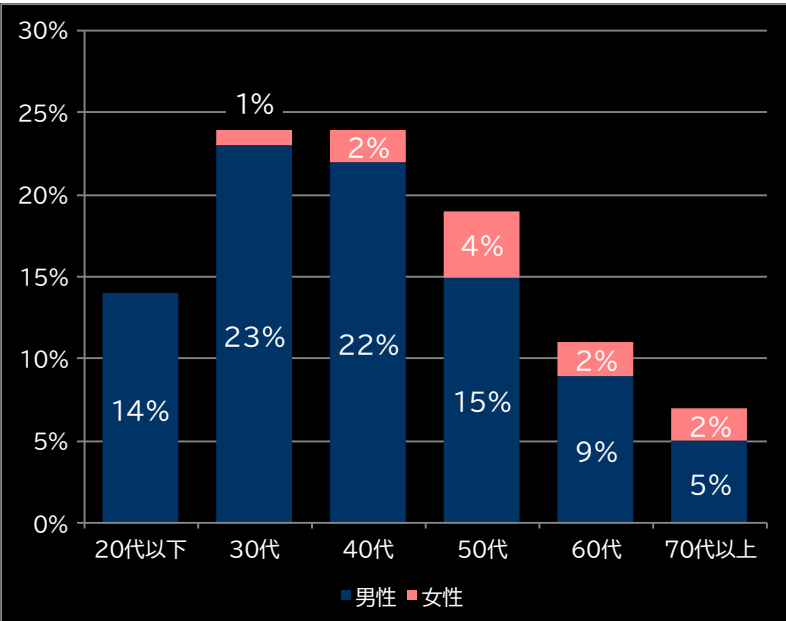

(客層データ)

平均勝敗値 +31,811 -9,450

PAハイスクール・フリート オールスター すい～とでHappy!2400 (メーシー)

平均遊技時間(1人)

36分

アウト 台平均(個)

26,442 (+16,854)

玉単価

1.67円 (-0.32)

玉粗利

0.28円 (-0.03)

粗利 台平均

7,301円 (+4,366)

勝率

21.5% (+1.9)

(客層データ)

平均勝敗値 +14,107 -4,816

e新・必殺仕置人 超斬撃199 (京楽産業.)

平均遊技時間(1人)

39分

アウト 台平均(個)

25,489 (+15,901)

玉単価

2.23円 (+0.24)