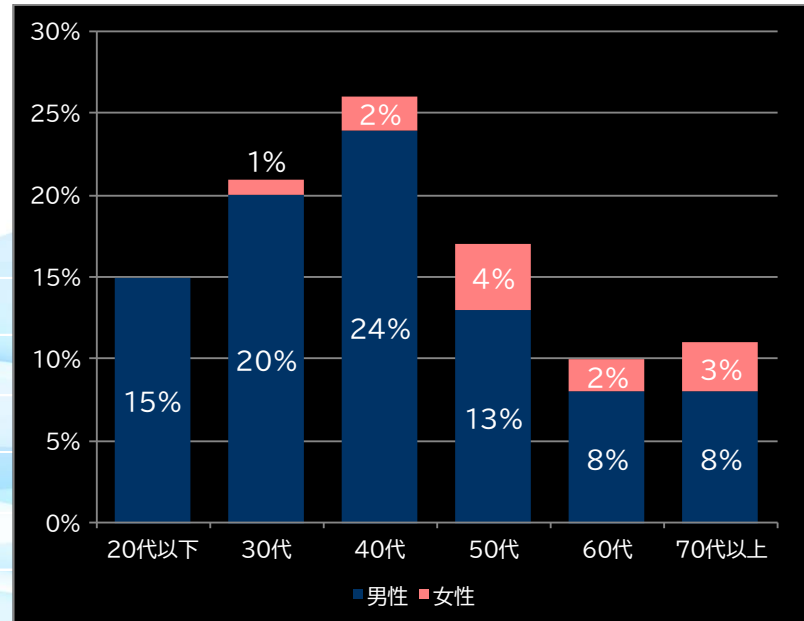

平均勝敗値 +14,107 -4,816

e新・必殺仕置人 超斬撃199 (京楽産業.)

平均遊技時間(1人)

39分

アウト 台平均(個)

25,489 (+15,901)

玉単価

2.23円 (+0.24)

玉粗利

0.71円 (+0.4)

粗利 台平均

18,173円 (+15,238)

勝率

16.6% (-3.0)

(客層データ)

平均勝敗値 +24,845 -7,378

L押忍!番長4 (大都技研)

平均遊技時間(1人)

128分

アウト 台平均(個)

23,131 (+15,515)

玉単価

3.00円 (+0.25)

玉粗利

0.50円 (+0.13)

粗利 台平均

11,516円 (+8,734)

勝率

32.1% (+4.8)

(客層データ)

平均勝敗値 +25,762 -15,703

パチスロ ダンジョンに出会いを求めるのは間違っているだろうか2 (北電子)