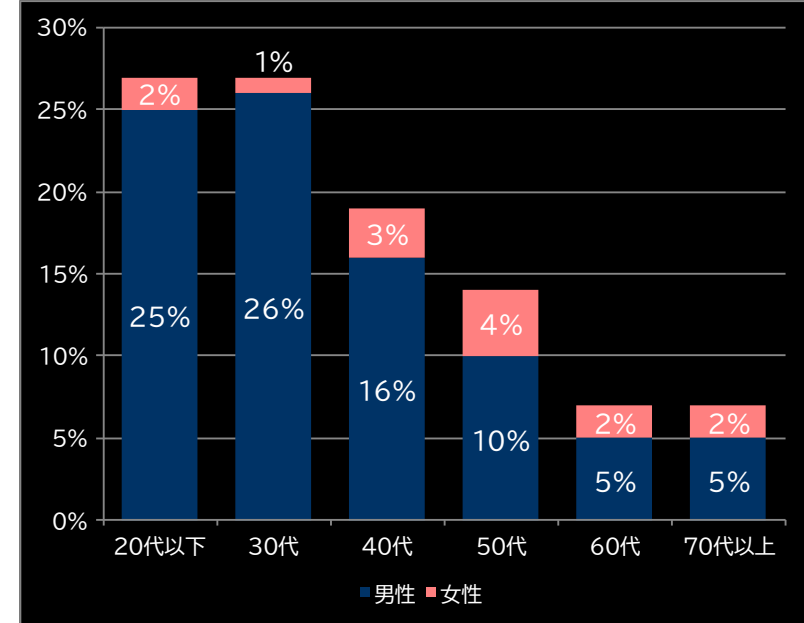

22.6% (+3.0)

(客層データ)

平均勝敗値 +28,153 -10,271

P FAIRY TAIL これが七炎竜の力だ FSA (藤商事)

平均遊技時間(1人)

54分

アウト 台平均(個)

29,263 (+19,675)

玉単価

2.15円 (+0.16)

玉粗利

0.33円 (+0.02)

粗利 台平均

9,651円 (+6,716)

勝率

19.7% (+0.1)

(客層データ)

平均勝敗値 +31,811 -9,450

PAハイスクール・フリート オールスター すい～とでHappy!2400 (メーシー)

平均遊技時間(1人)

36分

アウト 台平均(個)

26,442 (+16,854)

玉単価