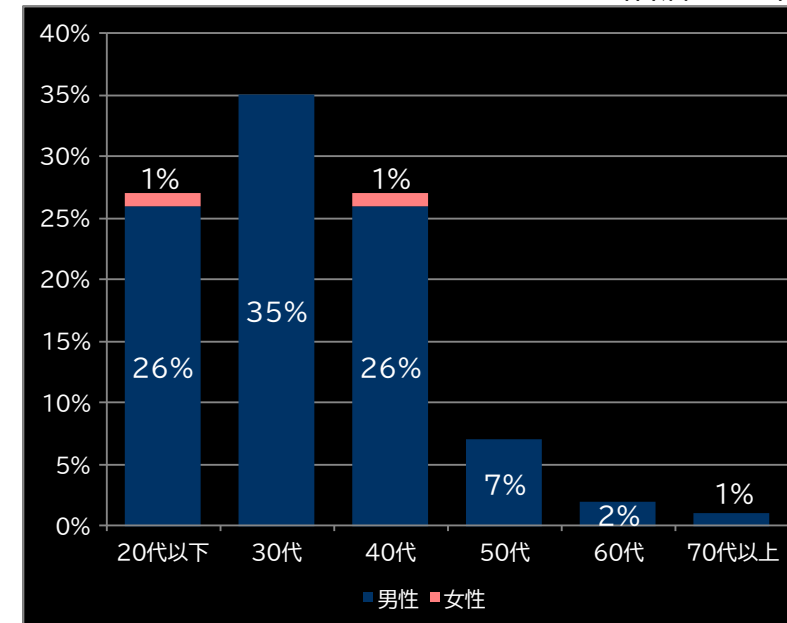

0.50円 (+0.13)

粗利 台平均

11,516円 (+8,734)

勝率

32.1% (+4.8)

(客層データ)

平均勝敗値 +25,762 -15,703

パチスロ ダンジョンに出会いを求めるのは間違っているだろうか2 (北電子)

平均遊技時間(1人)

90分

アウト 台平均(個)

17,783 (+10,167)

玉単価

1.76円 (-0.99)

玉粗利

0.30円 (-0.07)

粗利 台平均

5,361円 (+2,579)

勝率

37.3% (+10.0)

(客層データ)

平均勝敗値 +9,942 -7,553

<本データについて>

- 全項目の()内は、該当機と全国平均との差値
青なら全国平均よりプラス 赤なら全国平均よりマイナス
- 平均勝敗値は、遊技者の平均勝ち額と負け額
- 集計データは導入日から7日間
- パチンコは4円 パチスロは20円のデータで集計
- 客層データ0.5%未満の数値は非表示