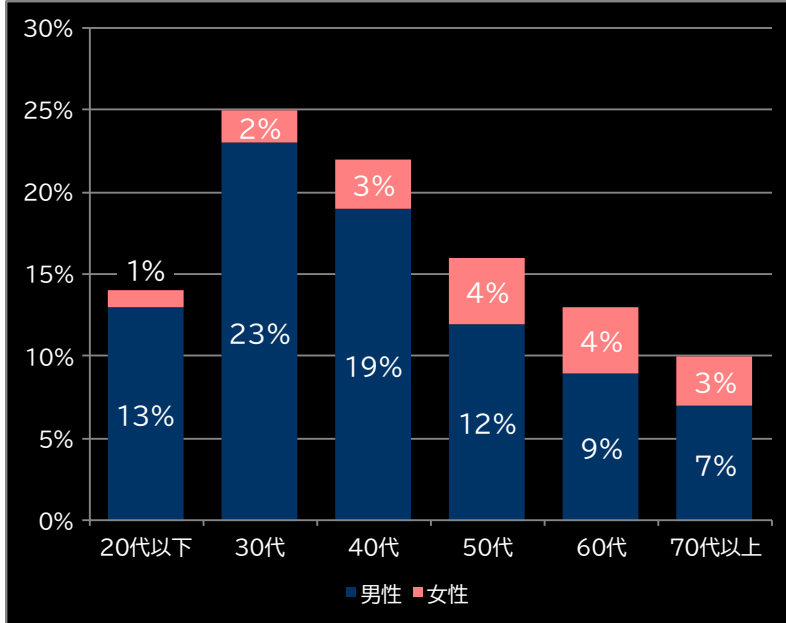

2024.04.30

新台データ速報(全国版)
—2024年4月22日～4月28日—
導入から7日間の遊技客動向

Amusement Marketing Team
Sees Research

本データの無断コピー・無断転載・SNS等への情報発信はご遠慮ください。

P牙狼11～冴島大河～XX (サンセイR&D)

平均遊技時間(1人)

62分

アウト 台平均(個)

35,620 (+26,032)

玉単価

2.10円 (+0.11)

玉粗利

0.33円 (+0.02)

粗利 台平均

11,736円 (+8,801)

勝率

22.6% (+3.0)

(客層データ)

平均勝敗値 +28,153 -10,271

P FAIRY TAIL これが七炎竜の力だ FSA (藤商事)

平均遊技時間(1人)

54分

アウト 台平均(個)

29,263 (+19,675)