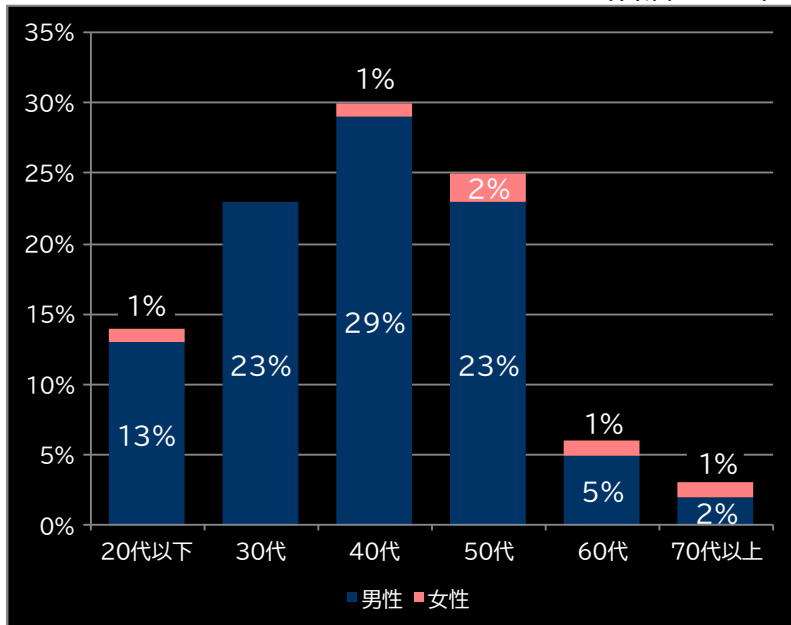

0.30円 (-0.01)

粗利 台平均

10,924円 (+7,805)

勝率

24.9% (+5.5)

(客層データ)

平均勝敗値 +4,149 -2,649

### P花の慶次 裂 蓮極129ver. (ニューギン)

平均遊技時間(1人)

36分

アウト 台平均(個)

26,154 (+16,149)

玉単価

2.03円 (+0.03)

玉粗利