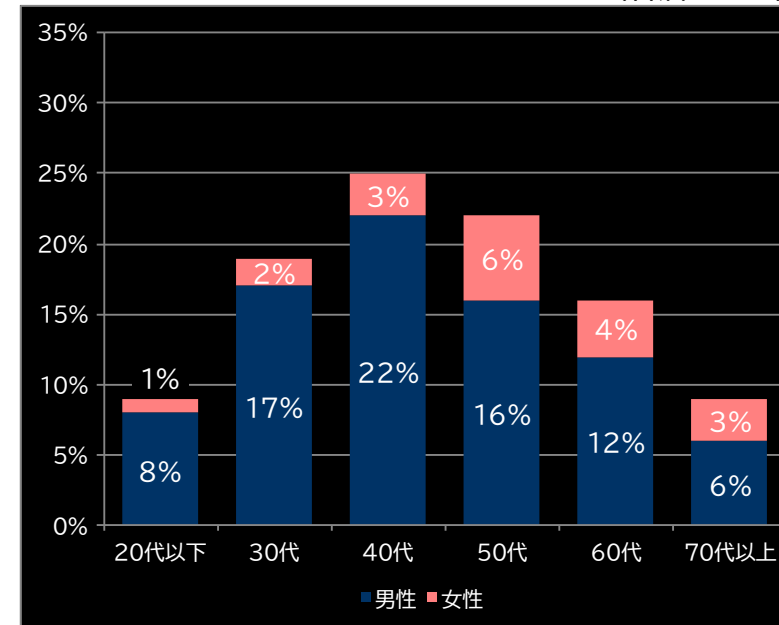

### P花の慶次 裂 蓮極129ver. (ニューギン)

平均遊技時間(1人)

36分

アウト 台平均(個)

26,154 (+16,149)

玉単価

2.03円 (+0.03)

玉粗利

0.37円 (+0.06)

粗利 台平均

9,651円 (+6,532)

勝率

18.9% (-0.5)

(客層データ)

平均勝敗値 +20,156 -5,936

### Pゲゲゲの鬼太郎 獅子奮迅 99ver. (オレンジ)

平均遊技時間(1人)

34分

アウト 台平均(個)

25,923 (+15,918)

玉単価

1.59円 (-0.41)

玉粗利

0.10円 (-0.21)

粗利 台平均

2,689円 (-430)

勝率

22.7% (+3.3)

(客層データ)

平均勝敗値 +13,425 -4,312