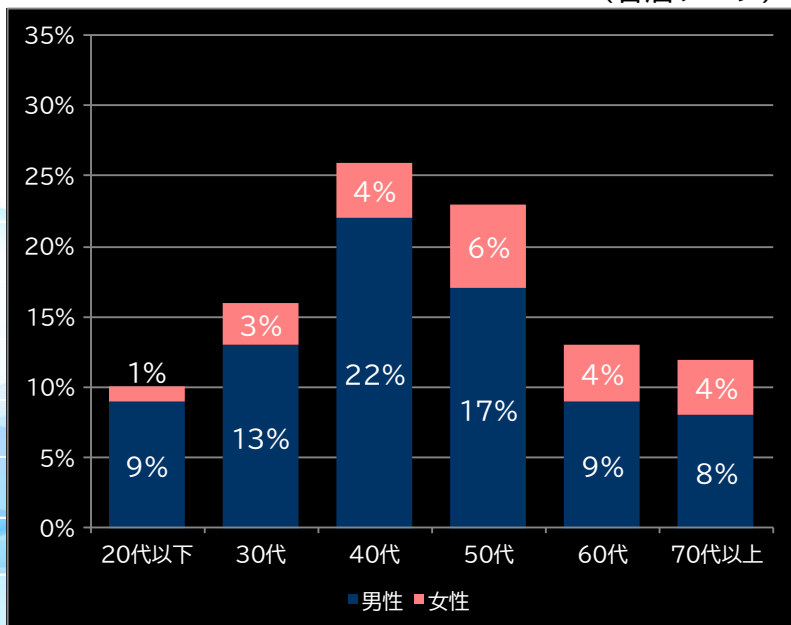

### Pゲゲゲの鬼太郎 獅子奮迅 99ver. (オレンジ)

平均遊技時間(1人)

34分

アウト 台平均(個)

25,923 (+15,918)

玉単価

1.59円 (-0.41)

玉粗利

0.10円 (-0.21)

粗利 台平均

2,689円 (-430)

勝率

22.7% (+3.3)

(客層データ)

平均勝敗値 +13,425 -4,312

### Pブラックラグーン4 EXTRA BULLET 129ver. (サミー)

平均遊技時間(1人)

33分

アウト 台平均(個)

23,058 (+13,053)

玉単価

2.18円 (+0.18)

玉粗利

0.53円 (+0.22)

粗利 台平均

12,335円 (+9,216)

勝率

18.0% (-1.4)

(客層データ)

平均勝敗値 +18,181 -5,557