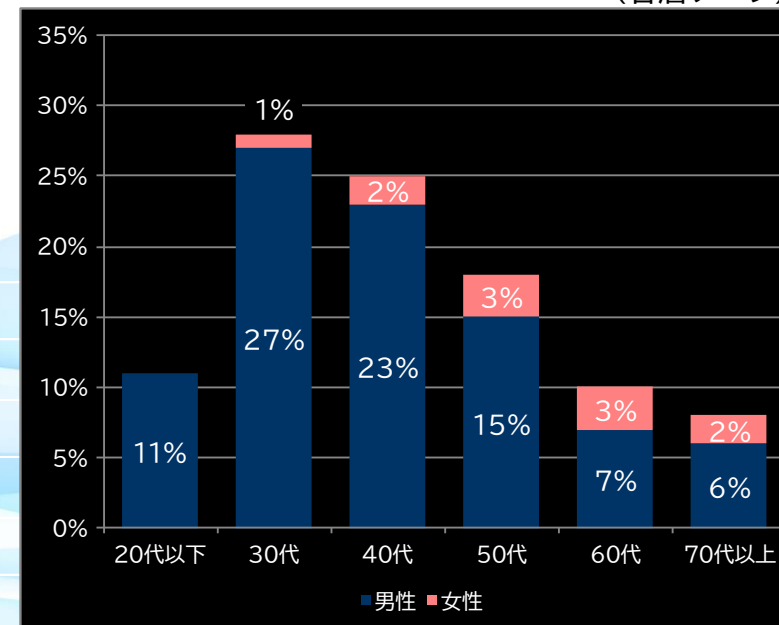

### Pブラックラグーン4 EXTRA BULLET 129ver. (サミー)

平均遊技時間(1人)

33分

アウト 台平均(個)

23,058 (+13,053)

玉単価

2.18円 (+0.18)

玉粗利

0.53円 (+0.22)

粗利 台平均

12,335円 (+9,216)

勝率

18.0% (-1.4)

(客層データ)

平均勝敗値 +18,181 -5,557

### L七つの魔剣が支配する (コナミアミューズメント)

平均遊技時間(1人)

118分

アウト 台平均(枚)

21,898 (+14,051)

コイン単価

2.80円 (-0.02)

コイン粗利

0.54円 (+0.21)

粗利 台平均

11,875円 (+9,267)

勝率

29.9% (+2.3)

(客層データ)

平均勝敗値 +25,230 -14,205