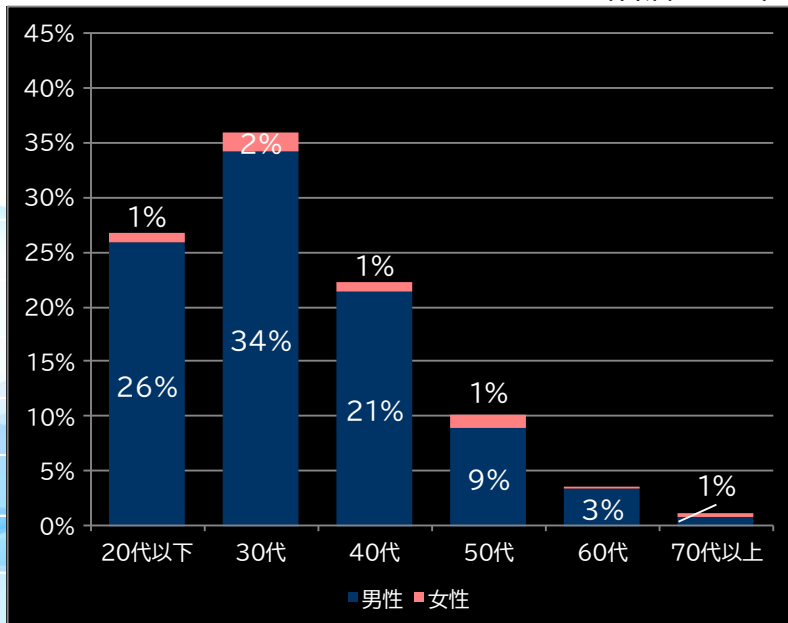

### Lパチスロ シン・エヴァンゲリオン (ビスティ)

平均遊技時間(1人)

99分

アウト 台平均(枚)

18,590 (+10,743)

コイン単価

3.20円 (+0.38)

コイン粗利

0.55円 (+0.22)

粗利 台平均

10,196円 (+7,588)

勝率

34.8% (+7.2)

(客層データ)

平均勝敗値 +19,010 -13,208

#### <本データについて>

- 全項目の()内は、該当機と全国平均との差値  
青なら全国平均よりプラス 赤なら全国平均よりマイナス
- 平均勝敗値は、遊技者の平均勝ち額と負け額
- 集計データは導入日から7日間
- パチンコは4円 パチスロは20円のデータで集計
- 客層データ0.5%未満の数値は非表示

本レポートに関するお問い合わせ

Amusement Marketing Team  
SeesResearch シーズリサーチ  
東京都台東区東上野1-26-2 オーラムビル2F  
電話:03-5486-8110  
E-mail:[research@sees.co.jp](mailto:research@sees.co.jp)