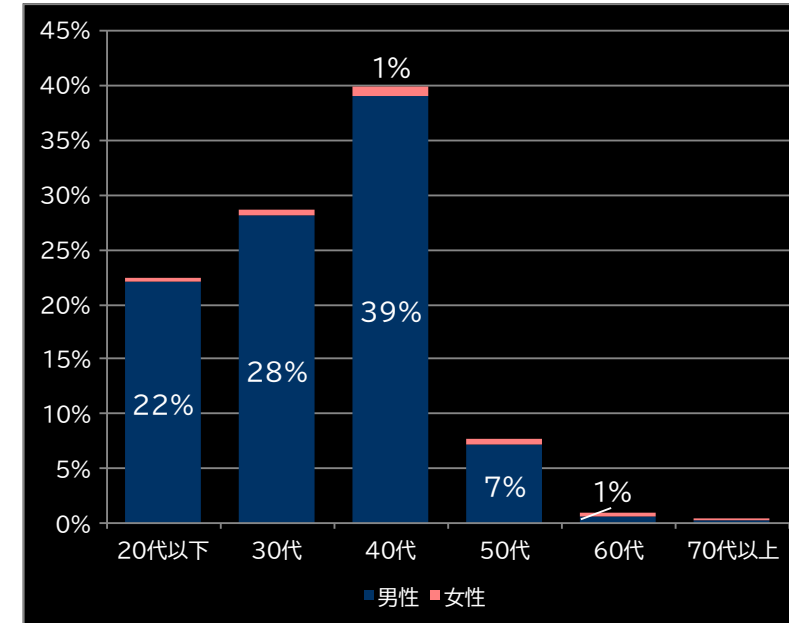

### L A-SLOT+ ディスクアップ ULTRAREMIX (サミー)

平均遊技時間(1人)

114分

アウト 台平均(枚)

20,414 (+12,567)

コイン単価

1.97円 (-0.85)

コイン粗利

0.12円 (-0.21)

粗利 台平均

2,467円 (-141)

勝率

41.5% (+13.9)

(客層データ)

平均勝敗値 +14,101 -10,905

### Lパチスロ シン・エヴァンゲリオン (ビスティ)

平均遊技時間(1人)

99分

アウト 台平均(枚)

18,590 (+10,743)

コイン単価

3.20円 (+0.38)

コイン粗利

0.55円 (+0.22)

粗利 台平均

10,196円 (+7,588)

勝率

34.8% (+7.2)

(客層データ)

平均勝敗値 +19,010 -13,208