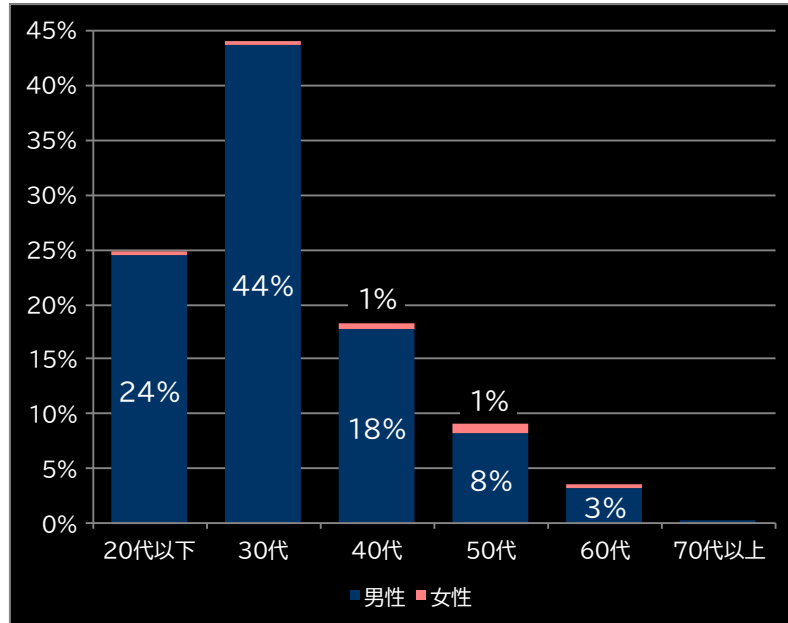

### L七つの魔剣が支配する (コナミアミューズメント)

平均遊技時間(1人)

118分

アウト 台平均(枚)

21,898 (+14,051)

コイン単価

2.80円 (-0.02)

コイン粗利

0.54円 (+0.21)

粗利 台平均

11,875円 (+9,267)

勝率

29.9% (+2.3)

(客層データ)

平均勝敗値 +25,230 -14,205

### L A-SLOT+ ディスクアップ ULTRAREMIX (サミー)

平均遊技時間(1人)

114分

アウト 台平均(枚)

20,414 (+12,567)

コイン単価

1.97円 (-0.85)

コイン粗利