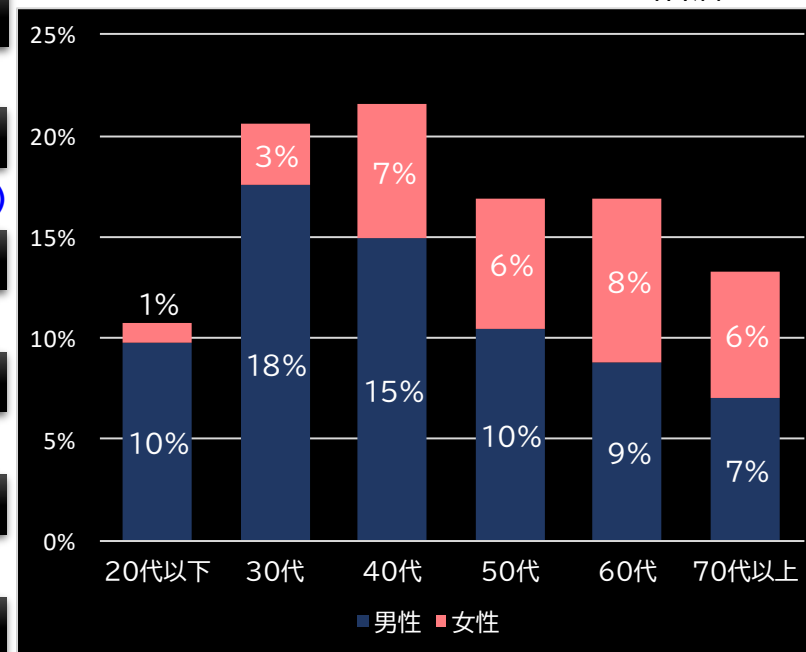

0.33円 (+0.04)

粗利 台平均

10,616円 (+7,726)

勝率

20.0% (-3.0)

(客層データ)

平均勝敗値 +24,721 -7,780

### Pフィーバー革命機ヴァルヴレイヴ2 (SANKYO)

平均遊技時間(1人)

70分 (+5)

アウト 台平均(個)

33,692 (+23,625)

玉単価

1.81円 (+0.07)

玉粗利

## パチスロ マクロスデルタ (SANKYO)

平均遊技時間(1人)

90分 (+45)

アウト 台平均(個)

17,282 (+11,518)

玉単価

2.87円 (+0.38)

玉粗利