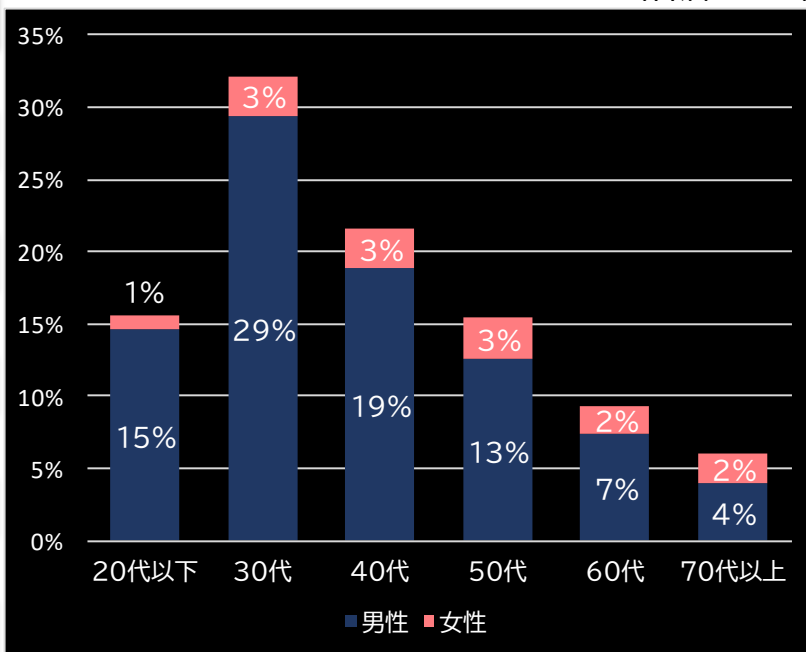

0.41円 (+0.12)

粗利 台平均

11,648円 (+8,758)

勝率

19.8% (-3.2)

(客層データ)

平均勝敗値 +28,922 -9,175

### Pギンギラパラダイス 夢幻カーニバル 319ver. (サンスリー)

平均遊技時間(1人)

48分 (-17)

アウト 台平均(個)

32,539 (+22,472)

玉単価

1.88円 (+0.14)

玉粗利