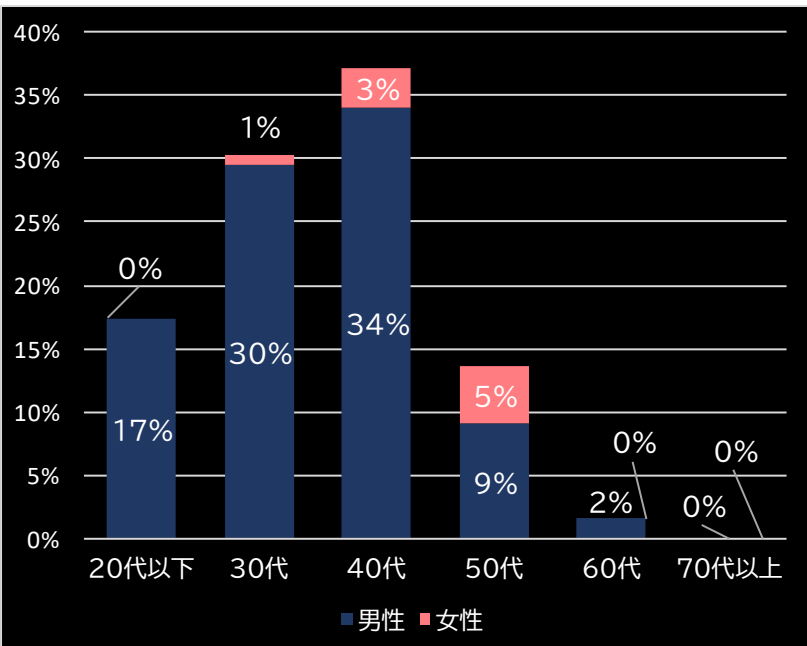

## スーパーハナハナ-30 (パイオニア)

平均遊技時間(1人)

45分 (±0)

アウト 台平均(個)

9,849 (+4,085)

玉単価

1.59円 (-0.90)

玉粗利

-0.54円 (-0.89)

粗利 台平均

-5,294円 (-7,305)

勝率

29.7% (+4.1)

(客層データ)

平均勝敗値 +11,556 -3,560

### <本データについて>

- 全項目の()内は、該当機と全国平均との差値  
青なら全国平均よりプラス 赤なら全国平均よりマイナス
- 平均勝敗値は、遊技者の平均勝ち額と負け額
- 集計データは導入日から7日間
- パチンコは4円 パチスロは20円のデータで集計
- 客層データの0%は0.5%未満のデータに該当

本レポートに関するお問い合わせ

Amusement Marketing Team  
SeesResearch シーズリサーチ