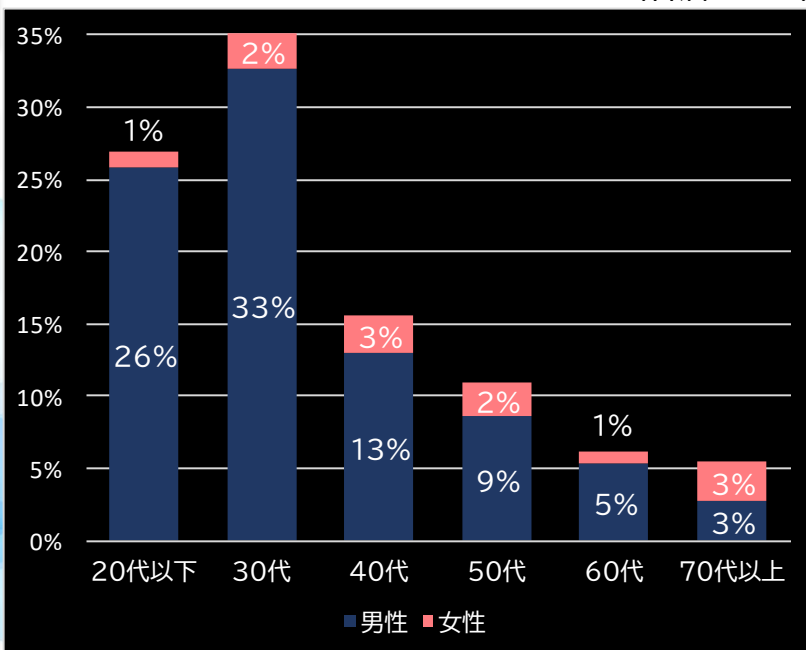

### Pフィーバー革命機ヴァルヴレイヴ2 (SANKYO)

平均遊技時間(1人)

70分 (+5)

アウト 台平均(個)

33,692 (+23,625)

玉単価

1.81円 (+0.07)

玉粗利

0.28円 (-0.01)

粗利 台平均

9,390円 (+6,500)

勝率

22.9% (-0.1)

(客層データ)

平均勝敗値 +26,007 -9,396

## パチスロ マクロスデルタ (SANKYO)

平均遊技時間(1人)

90分 (+45)

アウト 台平均(個)

17,282 (+11,518)

玉単価

2.87円 (+0.38)

玉粗利

0.63円 (+0.28)

粗利 台平均

10,912円 (+8,901)

勝率

36.2% (+10.6)

(客層データ)

平均勝敗値 +12,831 -10,498