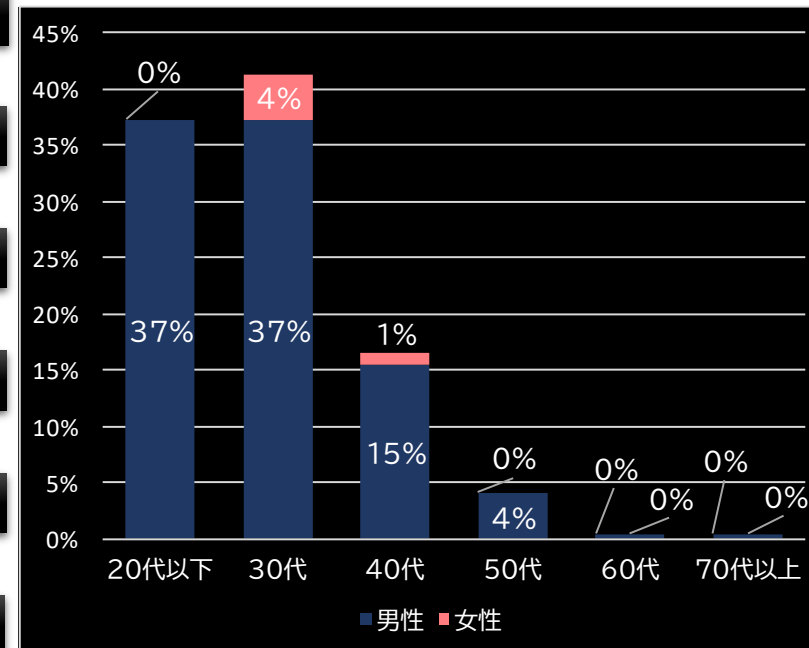

## パチスロAngel Beats! (サミー)

平均遊技時間(1人)

86分 (+41)

アウト 台平均(個)

17,578 (+11,814)

玉単価

2.43円 (-0.06)

玉粗利

0.39円 (+0.04)

粗利 台平均

6,812円 (+4,801)

勝率

35.0% (+9.4)

(客層データ)

平均勝敗値 +12,152 -8,388

## スーパーハナハナ-30 (パイオニア)

平均遊技時間(1人)

45分 (±0)

アウト 台平均(個)

9,849 (+4,085)

玉単価

1.59円 (-0.90)

玉粗利

-0.54円 (-0.89)

粗利 台平均

-5,294円 (-7,305)

勝率

29.7% (+4.1)

(客層データ)

平均勝敗値 +11,556 -3,560