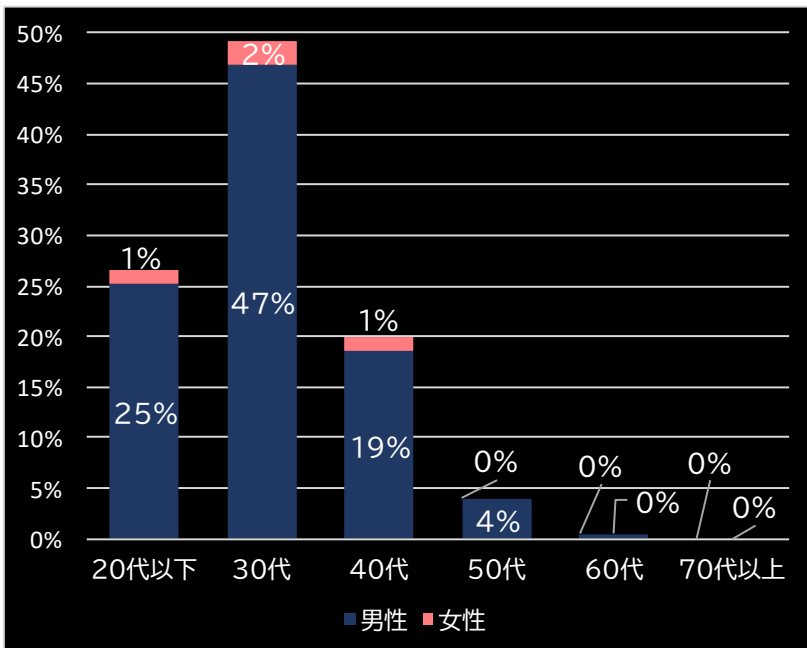

## パチスロ マクロスデルタ (SANKYO)

平均遊技時間(1人)

90分 (+45)

アウト 台平均(個)

17,282 (+11,518)

玉単価

2.87円 (+0.38)

玉粗利

0.63円 (+0.28)

粗利 台平均

10,912円 (+8,901)

勝率

36.2% (+10.6)

(客層データ)

平均勝敗値 +12,831 -10,498

## パチスロAngel Beats! (サミー)

平均遊技時間(1人)

86分 (+41)

アウト 台平均(個)

17,578 (+11,814)

玉単価

2.43円 (-0.06)

玉粗利