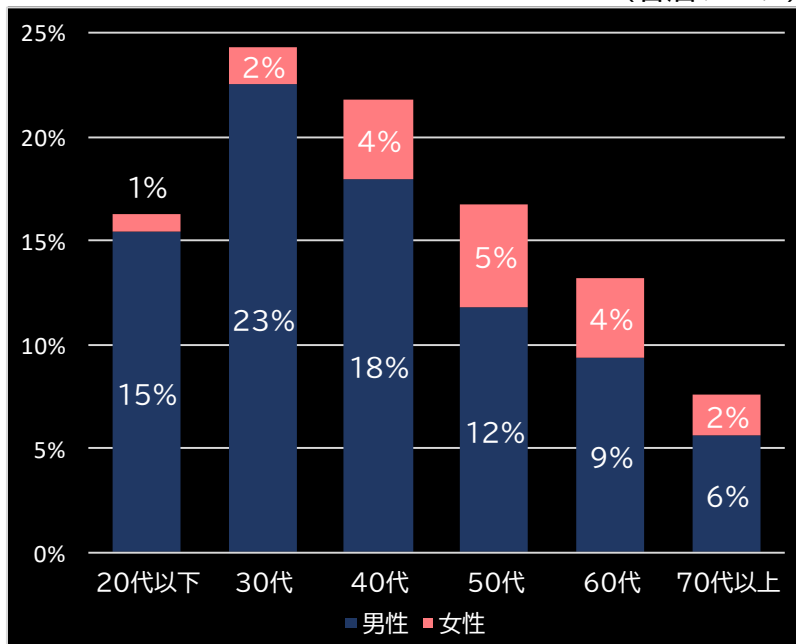

2023.05.01

新台データ速報(全国版)  
—2023年4月24日～4月30日—  
導入から7日間の遊技客動向

Amusement Marketing Team  
*Sees Research*

本データの無断コピー・無断転載・SNS等への情報発信はご遠慮ください。

ぱちんこ 新・必殺仕置人S (京楽)

平均遊技時間(1人)

57分

アウト 台平均(個)

39,748 (+29,473)

玉単価

2.12円 (+0.18)

玉粗利

0.36円 (+0.07)

粗利 台平均

14,387円 (+11,406)

勝率

21.1% (-1.3)

(客層データ)

平均勝敗値 +29,459 -9,944

<本データについて>

- 全項目の()内は、該当機と全国平均との差値  
青なら全国平均よりプラス 赤なら全国平均よりマイナス
- 平均勝敗値は、遊技者の平均勝ち額と負け額
- 集計データは導入日から7日間
- パチンコは4円は20円のデータで集計
- 客層データの0%は0.5%未満のデータに該当

本レポートに関するお問い合わせ