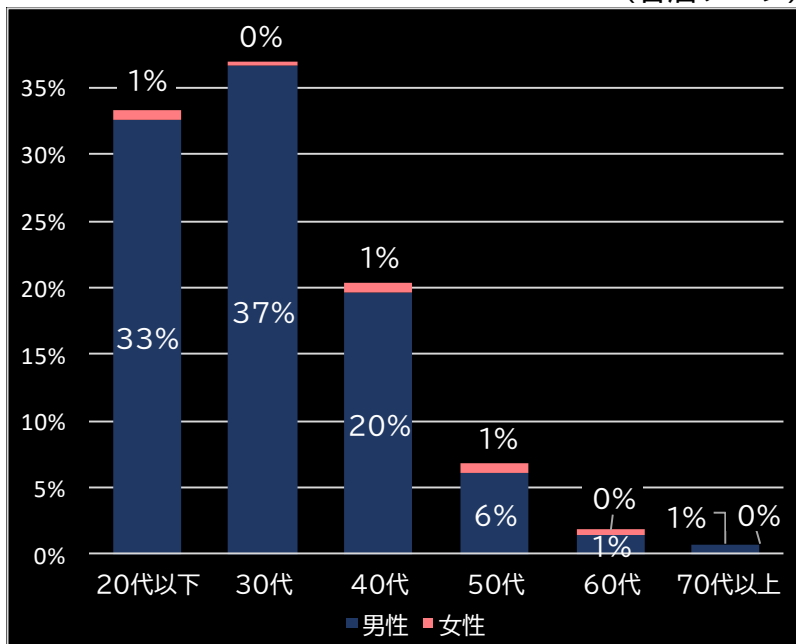

2023.05.22

新台データ速報(全国版)  
—2023年5月15日～5月21日—  
導入から7日間の遊技客動向

Amusement Marketing Team  
*Sees Research*

本データの無断コピー・無断転載・SNS等への情報発信はご遠慮ください。

スロット ソードアート・オンライン (大都技研)

平均遊技時間(1人)

114分

アウト 台平均(枚)

20,721 (+13,576)

玉単価

2.90円 (+0.22)

玉粗利

0.48円 (+0.14)

粗利 台平均

9,928円 (+7,484)

勝率

33.9% (+6.5)

(客層データ)

平均勝敗値 +19,072 -12,881

<本データについて>

- 全項目の()内は、該当機と全国平均との差値  
青なら全国平均よりプラス 赤なら全国平均よりマイナス
- 平均勝敗値は、遊技者の平均勝ち額と負け額
- 集計データは導入日から7日間
- パチスロは20円のデータで集計
- 客層データの0%は0.5%未満のデータに該当

本レポートに関するお問い合わせ