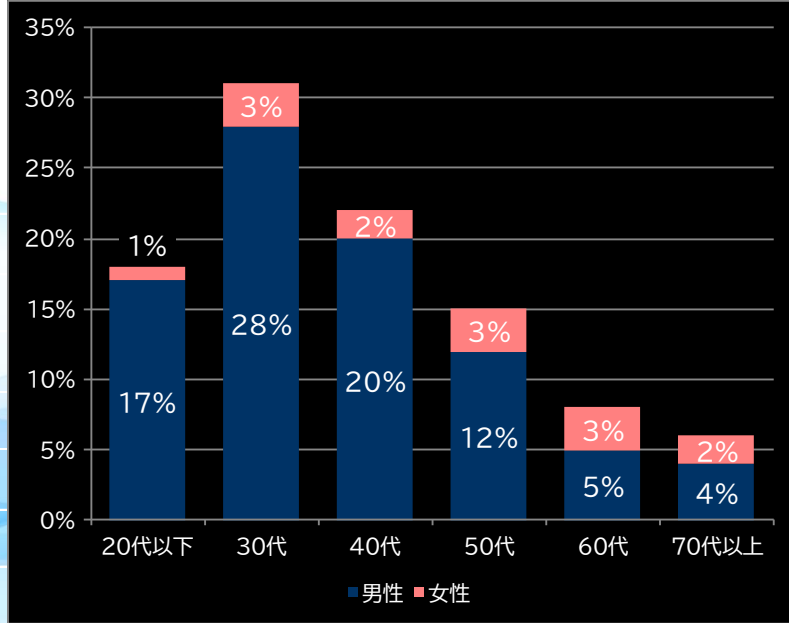

(客層データ)

平均勝敗値 +21,193 -6,366

P七つの大罪2 神千斬りVER. (サミー)

平均遊技時間(1人)

39分

アウト 台平均(個)

26,045 (+17,007)

玉単価

1.91円 (-0.09)

玉粗利

0.29円 (-0.02)

粗利 台平均

7,595円 (+4,791)

勝率

18.8% (-0.7)

(客層データ)

平均勝敗値 +21,359 -5,830

Pラブ嬢~極嬢のハーレム体験~ (アムテックス)

平均遊技時間(1人)

41分

アウト 台平均(個)

24,894 (+15,856)

玉単価

2.29円 (+0.29)