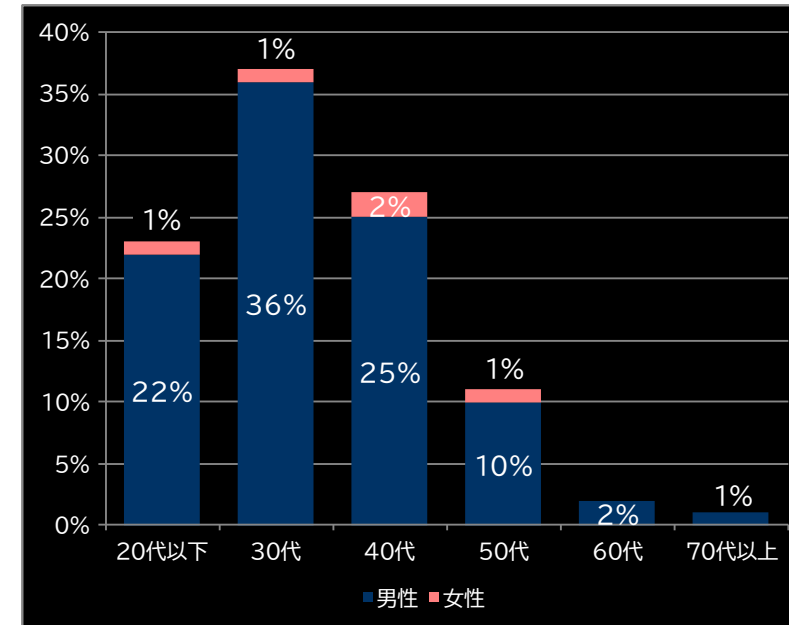

0.38円 (+0.03)

粗利 台平均

8,114円 (+5,531)

勝率

34.2% (+6.9)

(客層データ)

平均勝敗値 +21,864 -13,887

Lスマスロ交響詩篇エウレカセブン4 HI-EVOLUTION (サミー)

平均遊技時間(1人)

102分

アウト 台平均(個)

18,072 (+10,637)

玉単価

2.94円 (+0.20)

玉粗利

0.38円 (+0.03)

粗利 台平均

6,806円 (+4,223)

勝率

35.4% (+8.1)

(客層データ)

平均勝敗値 +18,125 -12,274

Lウルトラマンティガ (オッケー.)

平均遊技時間(1人)