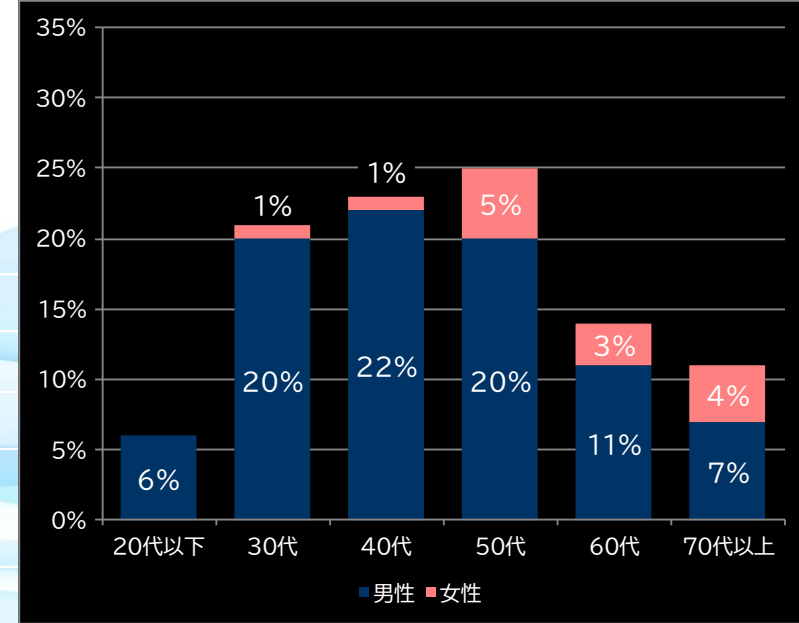

平均勝敗値 +21,359 -5,830

Pラブ嬢~極嬢のハーレム体験~ (アムテックス)

平均遊技時間(1人)

41分

アウト 台平均(個)

24,894 (+15,856)

玉単価

2.29円 (+0.29)

玉粗利

0.64円 (+0.33)

粗利 台平均

15,963円 (+13,159)

勝率

16.9% (-2.6)

(客層データ)

平均勝敗値 +24,910 -7,322

Lパチスロ 炎炎ノ消防隊 (SANKYO)

平均遊技時間(1人)

112分

アウト 台平均(個)

21,192 (+13,757)

玉単価

2.94円 (+0.20)

玉粗利

0.38円 (+0.03)

粗利 台平均

8,114円 (+5,531)

勝率

34.2% (+6.9)

(客層データ)

平均勝敗値 +21,864 -13,887

Lスマスロ交響詩篇エウレカセブン4 HI-EVOLUTION (サミー)