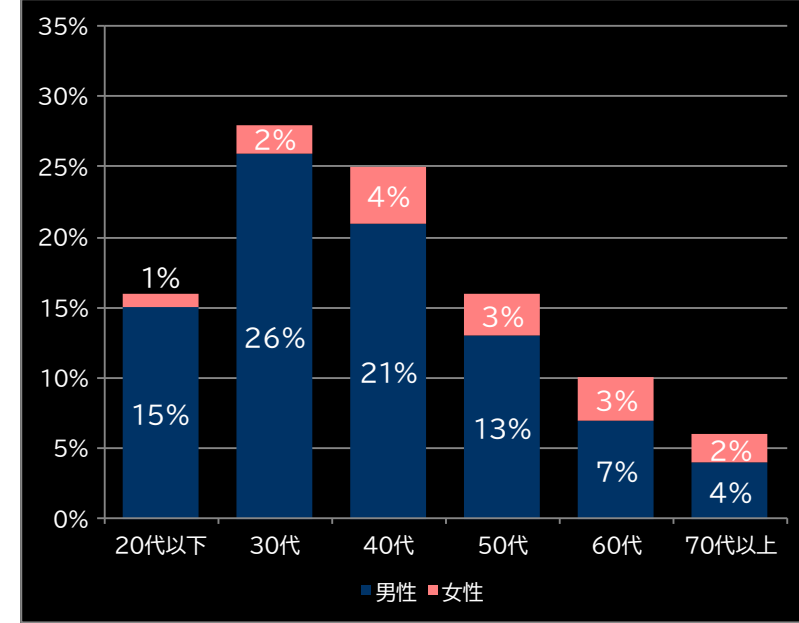

18.7% (-0.8)

(客層データ)

平均勝敗値 +21,778 -6,116

Pフィーバー炎炎ノ消防隊 Light ver. (SANKYO)

平均遊技時間(1人)

41分

アウト 台平均(個)

29,303 (+20,265)

玉単価

2.06円 (+0.06)

玉粗利

0.34円 (+0.03)

粗利 台平均

9,864円 (+7,060)

勝率

19.6% (+0.1)

(客層データ)

平均勝敗値 +21,193 -6,366

P七つの大罪2 神千斬りVER. (サミー)

平均遊技時間(1人)

39分

アウト 台平均(個)

26,045 (+17,007)

玉単価