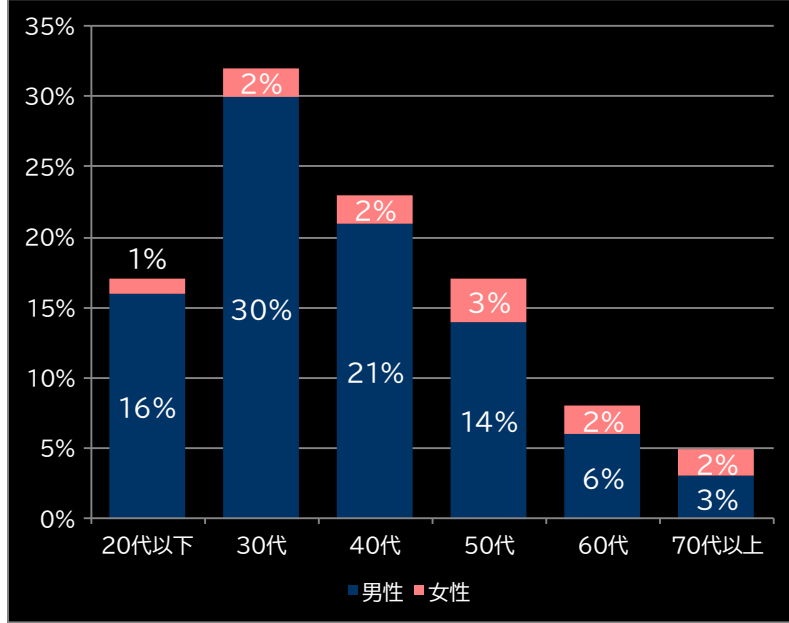

2024.05.13

新台データ速報(全国版)
—2024年5月7日～5月12日—
導入から6日間の遊技客動向

Amusement Marketing Team
Sees Research

本データの無断コピー・無断転載・SNS等への情報発信はご遠慮ください。

Pゴブリンスレイヤー ラッキートリガーVer (JFJ)

平均遊技時間(1人)

36分

アウト 台平均(個)

30,076 (+21,038)

玉単価

2.04円 (+0.04)

玉粗利

0.33円 (+0.02)

粗利 台平均

9,871円 (+7,067)

勝率

18.7% (-0.8)

(客層データ)

平均勝敗値 +21,778 -6,116

Pフィーバー炎炎ノ消防隊 Light ver. (SANKYO)

平均遊技時間(1人)

41分

アウト 台平均(個)

29,303 (+20,265)