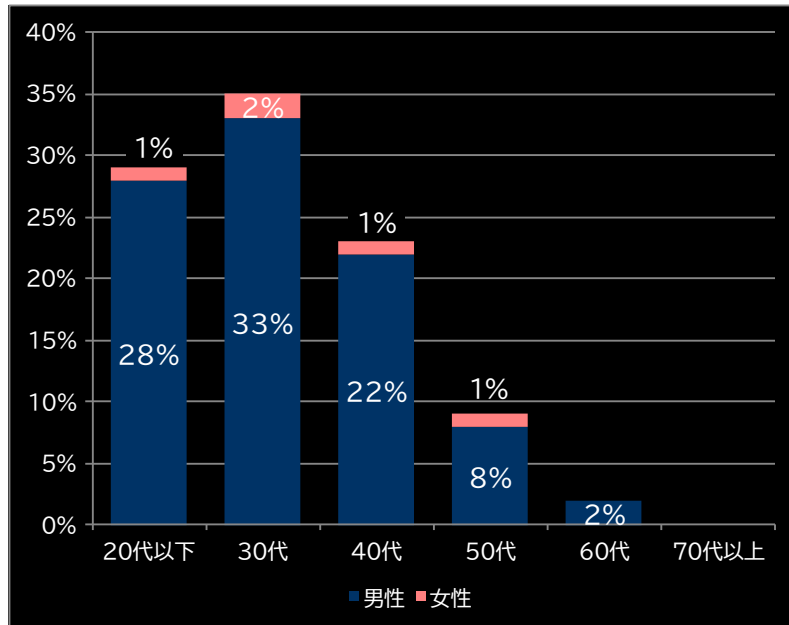

Lパチスロ 炎炎ノ消防隊 (SANKYO)

平均遊技時間(1人)

112分

アウト 台平均(個)

21,192 (+13,757)

玉単価

2.94円 (+0.20)

玉粗利

0.38円 (+0.03)

粗利 台平均

8,114円 (+5,531)

勝率

34.2% (+6.9)

(客層データ)

平均勝敗値 +21,864 -13,887

Lスマスロ交響詩篇エウレカセブン4 HI-EVOLUTION (サミー)

平均遊技時間(1人)

102分

アウト 台平均(個)

18,072 (+10,637)

玉単価

2.94円 (+0.20)

玉粗利

0.38円 (+0.03)

粗利 台平均

6,806円 (+4,223)

勝率

35.4% (+8.1)

(客層データ)

平均勝敗値 +18,125 -12,274

Lウルトラマンティガ (オッケー.)

平均遊技時間(1人)