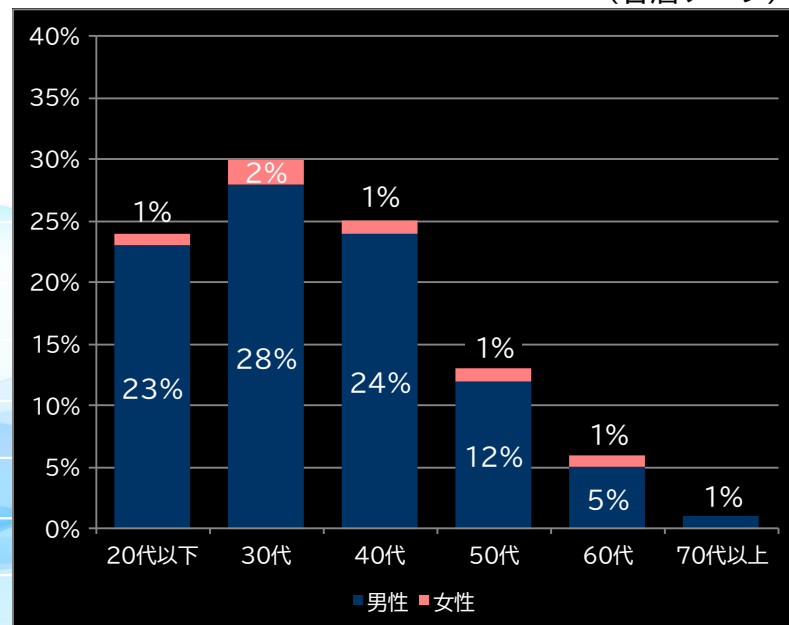

粗利 台平均

6,806円 (+4,223)

勝率

35.4% (+8.1)

(客層データ)

平均勝敗値 +18,125 -12,274

Lウルトラマンティガ (オッケー.)

平均遊技時間(1人)

78分

アウト 台平均(個)

15,797 (+8,362)

玉単価

3.83円 (+1.09)

玉粗利

0.62円 (+0.27)

粗利 台平均

9,728円 (+7,145)

勝率

30.9% (+3.6)

(客層データ)

平均勝敗値 +23,522 -12,835

<本データについて>

- 全項目の()内は、該当機と全国平均との差値
青なら全国平均よりプラス 赤なら全国平均よりマイナス
- 平均勝敗値は、遊技者の平均勝ち額と負け額
- 集計データは導入日から7日間
- パチンコは4円 パチスロは20円のデータで集計
- 客層データ0.5%未満の数値は非表示