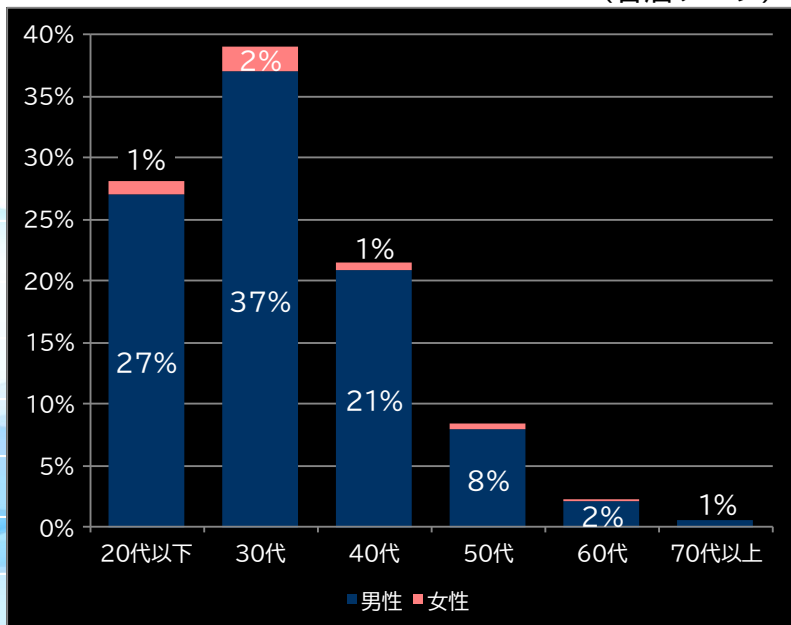

粗利 台平均

12,158円 (+9,540)

勝率

30.5% (+3.1)

(客層データ)

平均勝敗値 +29,544 -16,241

Lスマスロ 聖戦士ダンバイン (サミー)

平均遊技時間(1人)

97分

アウト 台平均(枚)

19,440 (+12,281)

コイン単価

3.64円 (+0.80)

コイン粗利

0.62円 (+0.25)

粗利 台平均

12,005円 (+9,387)

勝率

33.4% (+6.0)

(客層データ)

平均勝敗値 +22,855 -15,030

<本データについて>

- 全項目の()内は、該当機と全国平均との差値
青なら全国平均よりプラス 赤なら全国平均よりマイナス
- 平均勝敗値は、遊技者の平均勝ち額と負け額
- 集計データは導入日から7日間
- パチンコは4円 パチスロは20円のデータで集計
- 客層データ0.5%未満の数値は非表示