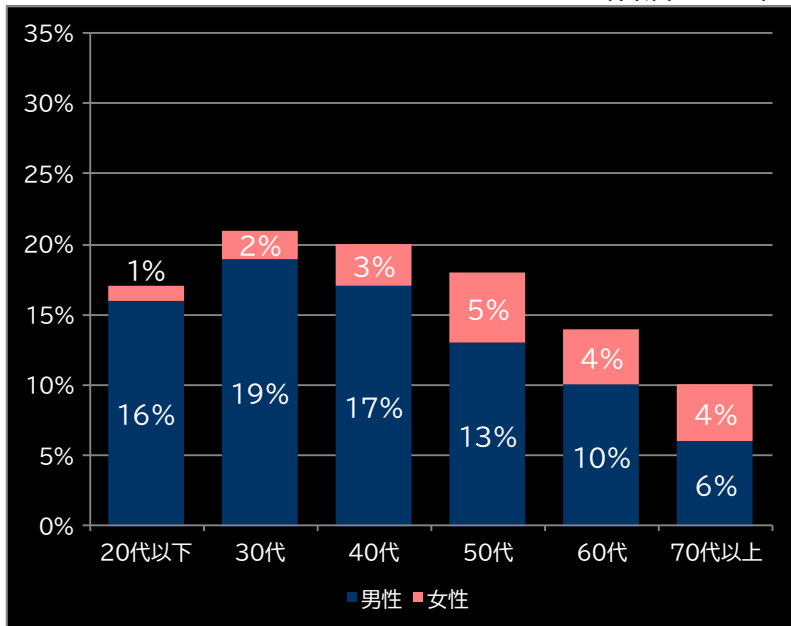

2024.12.09

新台データ速報(全国版)
—2024年12月2日~12月8日—
導入から7日間の遊技客動向

Amusement Marketing Team
Sees Research

本データの無断コピー・無断転載・SNS等への情報発信はご遠慮ください。

P ゴジラ対エヴァンゲリオン セカンドインパクト G R (ビスティ)

平均遊技時間(1人)

56分

アウト 台平均(個)

29,877 (+21,275)

玉単価

2.36円 (+0.34)

玉粗利

0.48円 (+0.16)

粗利 台平均

14,486円 (+11,715)

勝率

21.4% (+2.0)

(客層データ)

平均勝敗値 +26,993 -9,795

P盾の勇者の成り上がり GFPC (サミー)

平均遊技時間(1人)

44分

アウト 台平均(個)

26,328 (+17,726)