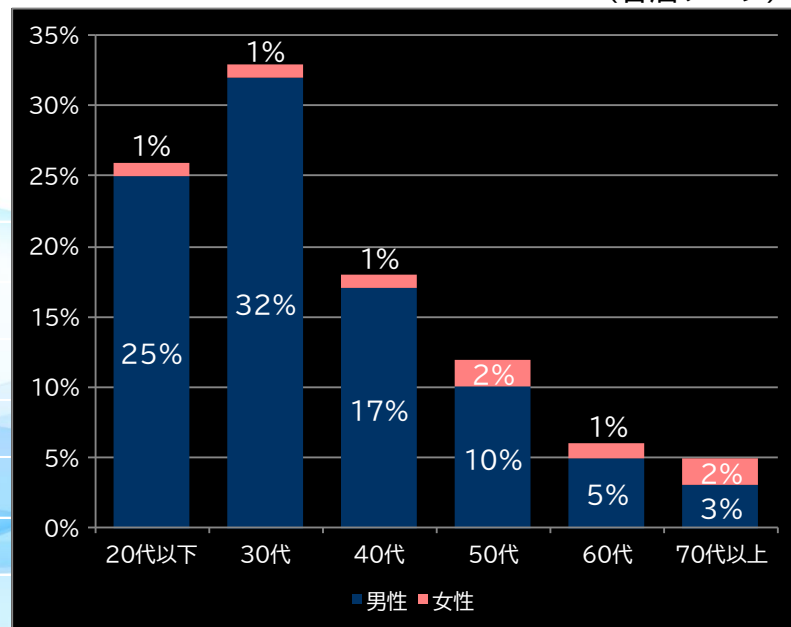

(客層データ)

平均勝敗値 +29,417 -8,187

P ToLOVER ダークネス 199ver. (平和)

平均遊技時間(1人)

39分

アウト 台平均(個)

23,078 (+14,476)

玉単価

2.15円 (+0.13)

玉粗利

0.40円 (+0.08)

粗利 台平均

9,172円 (+6,401)

勝率

17.8% (-1.6)

(客層データ)

平均勝敗値 +24,475 -6,684

e大工の源さん超韋駄天2 フルスイングLT (三洋)

平均遊技時間(1人)

34分

アウト 台平均(個)

23,026 (+14,424)

玉単価

2.31円 (+0.29)