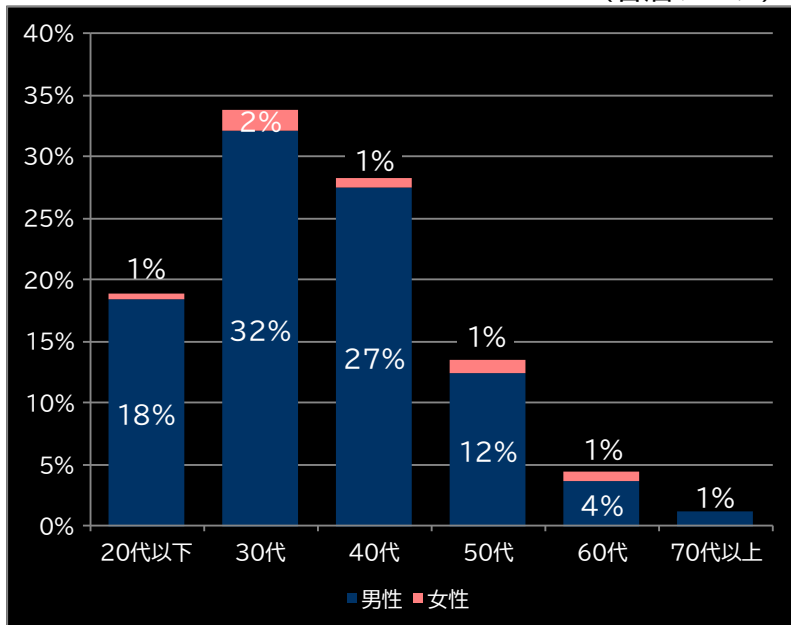

L桃太郎電鉄 ～パチスロも定番!～ (コナミ)

平均遊技時間(1人)

94分

アウト 台平均(枚)

20,379 (+13,220)

コイン単価

2.90円 (+0.06)

コイン粗利

0.52円 (+0.15)

粗利 台平均

10,604円 (+7,986)

勝率

31.5% (+4.1)

(客層データ)

平均勝敗値 +19,035 -11,702

Lルパン三世 大航海者の秘宝 (平和)

平均遊技時間(1人)

101分

アウト 台平均(枚)

19,516 (+12,357)

コイン単価

3.67円 (+0.83)

コイン粗利

0.62円 (+0.25)

粗利 台平均

12,158円 (+9,540)

勝率

30.5% (+3.1)

(客層データ)

平均勝敗値 +29,544 -16,241

Lスマスロ 聖戦士ダンバイン (サミー)

平均遊技時間(1人)