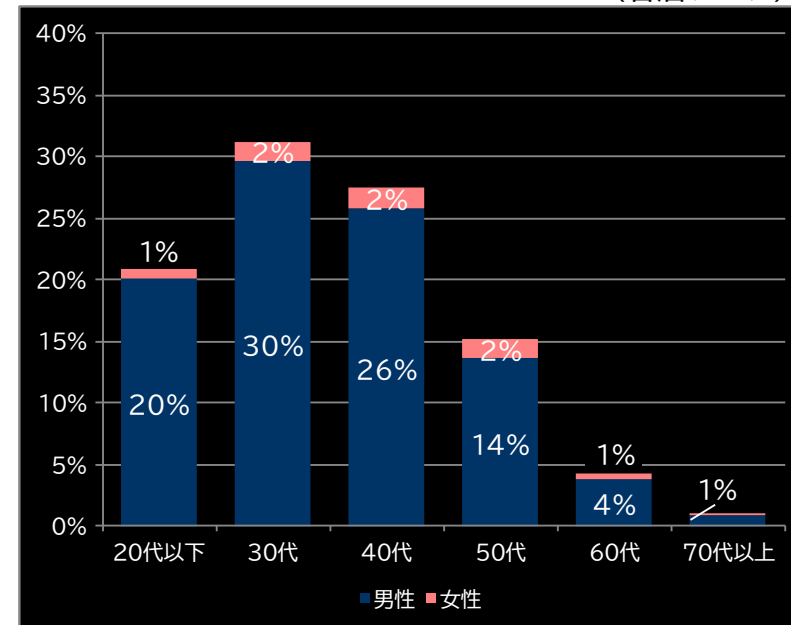

0.52円 (+0.15)

粗利 台平均

10,604円 (+7,986)

勝率

31.5% (+4.1)

(客層データ)

平均勝敗値 +19,035 -11,702

Lルパン三世 大航海者の秘宝 (平和)

平均遊技時間(1人)

101分

アウト 台平均(枚)

19,516 (+12,357)

コイン単価

3.67円 (+0.83)

コイン粗利

0.62円 (+0.25)

粗利 台平均

12,158円 (+9,540)

勝率

30.5% (+3.1)

(客層データ)

平均勝敗値 +29,544 -16,241

Lスマスロ 聖戦士ダンバイン (サミー)

平均遊技時間(1人)