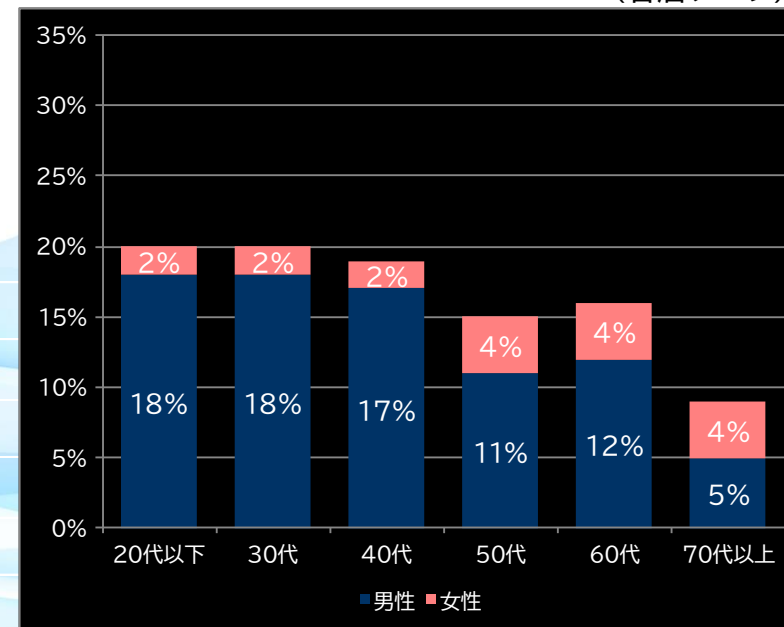

平均勝敗値 +24,475 -6,684

e大工の源さん超韋駄天2 フルスイングLT (三洋)

平均遊技時間(1人)

34分

アウト 台平均(個)

23,026 (+14,424)

玉単価

2.31円 (+0.29)

玉粗利

0.53円 (+0.21)

粗利 台平均

12,188円 (+9,417)

勝率

14.8% (-4.6)

(客層データ)

平均勝敗値 +29,335 -6,861

L桃太郎電鉄 ～パチスロも定番!～ (コナミ)

平均遊技時間(1人)

94分

アウト 台平均(枚)

20,379 (+13,220)

コイン単価

2.90円 (+0.06)

コイン粗利

0.52円 (+0.15)

粗利 台平均

10,604円 (+7,986)

勝率

31.5% (+4.1)

(客層データ)

平均勝敗値 +19,035 -11,702

Lルパン三世 大航海者の秘宝 (平和)