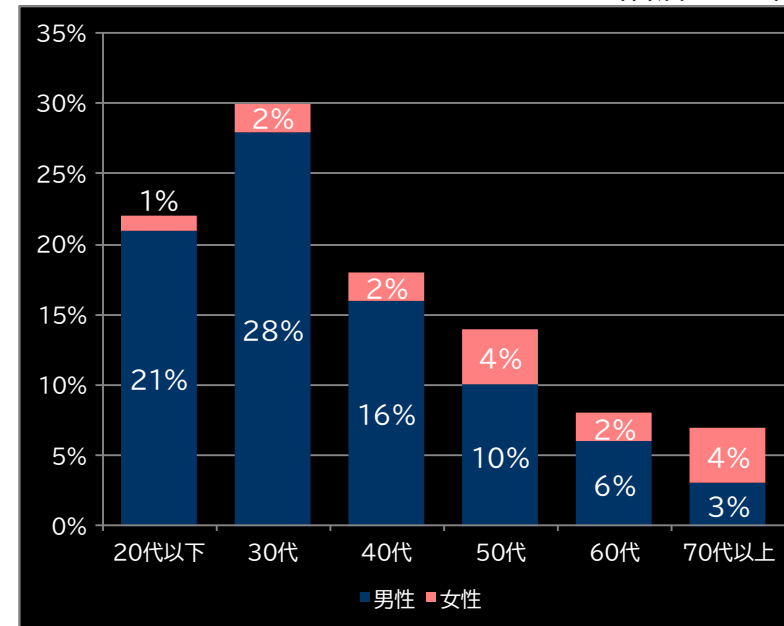

玉単価

2.21円 (+0.19)

玉粗利

0.35円 (+0.03)

粗利 台平均

9,271円 (+6,500)

勝率

18.5% (-0.9)

(客層データ)

平均勝敗値 +29,417 -8,187

P ToLOVER ダークネス 199ver. (平和)

平均遊技時間(1人)

39分

アウト 台平均(個)

23,078 (+14,476)

玉単価