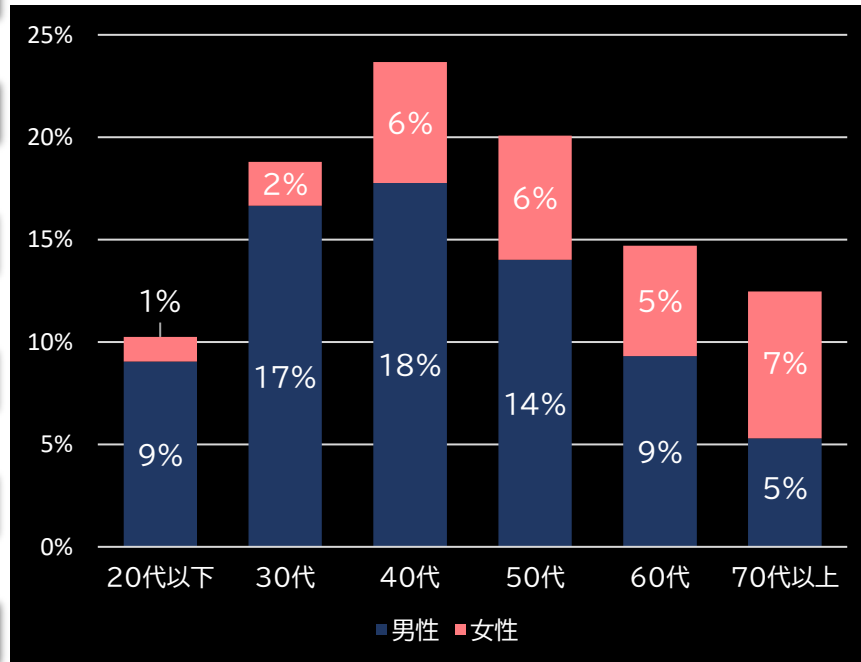

PAドラム海物語IN JAPAN(サンスリー)

平均遊技時間(1人)

45分(-20)

アウト 台平均(個)

24,625(+14,587)

玉単価

1.01円(-0.68)

玉粗利

0.09円(-0.17)

粗利 台平均

2,235円(-398)

勝率

31.4%(+8.1)

(客層データ)

平均勝敗値 +6,143 -3,254

<本データについて>

- 全項目の()内は、該当機と全国平均との差値  
青なら全国平均よりプラス 赤なら全国平均よりマイナス
- 平均勝敗値は、遊技者の平均勝ち額と負け額
- 集計データは導入日から7日間
- パチンコは4円 パチスロは20円のデータで集計
- 客層データの0%は0.5%未満のデータに該当

本レポートに関するお問い合わせ

Amusement Marketing Team  
SeesResearch シーズリサーチ