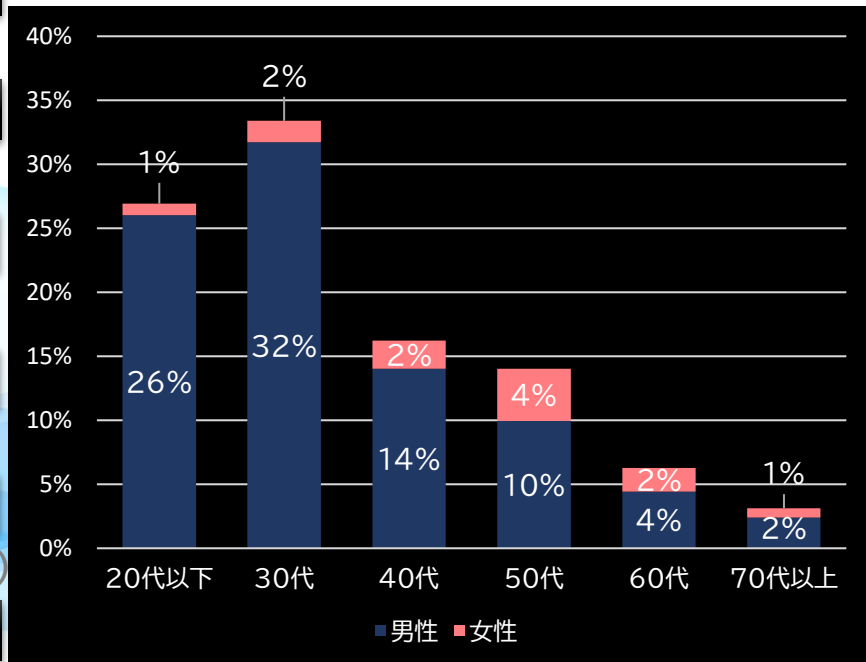

(客層データ)

平均勝敗値 +23,081 -7,810

**P結城友奈は勇者である(西陣)**

平均遊技時間(1人)

47分(-18)

アウト 台平均(個)

27,882(+17,817)

玉単価

1.89円(-0.2)

玉粗利

0.47円(+0.21)

粗利 台平均

12,994円(+10,361)

勝率

25.2%(+1.9)

(客層データ)

平均勝敗値 +11,916 -5,955

**Pフィーバーゴルゴ13 疾風 ver.(SANKYO)**

平均遊技時間(1人)

45分(-20)

アウト 台平均(個)

24,693(+14,628)

玉単価

2.04円(+0.35)