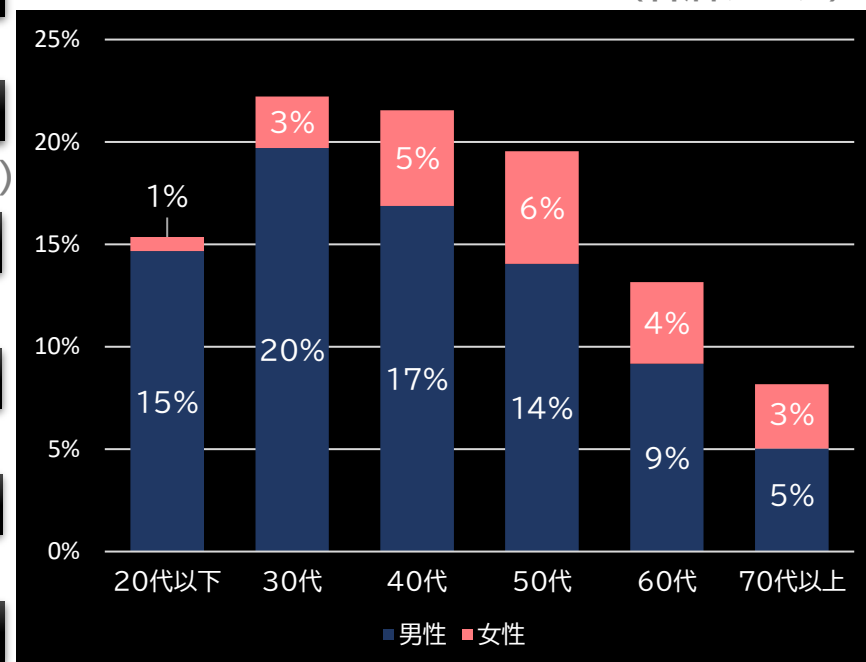

29.5%(+6.2)

(客層データ)

平均勝敗値 +20,945 -9,903

**Pルパン三世~復活のママ~(平和)**

平均遊技時間(1人)

55分(-10)

アウト 台平均(個)

34,329(+24,264)

玉単価

1.93円(-0.24)

玉粗利

0.21円(-0.05)

粗利 台平均

7,153円(+4,520)

勝率

22.7%(-0.6)

(客層データ)

平均勝敗値 +23,081 -7,810

**P結城友奈は勇者である(西陣)**

平均遊技時間(1人)

47分(-18)

アウト 台平均(個)

27,882(+17,817)

玉単価