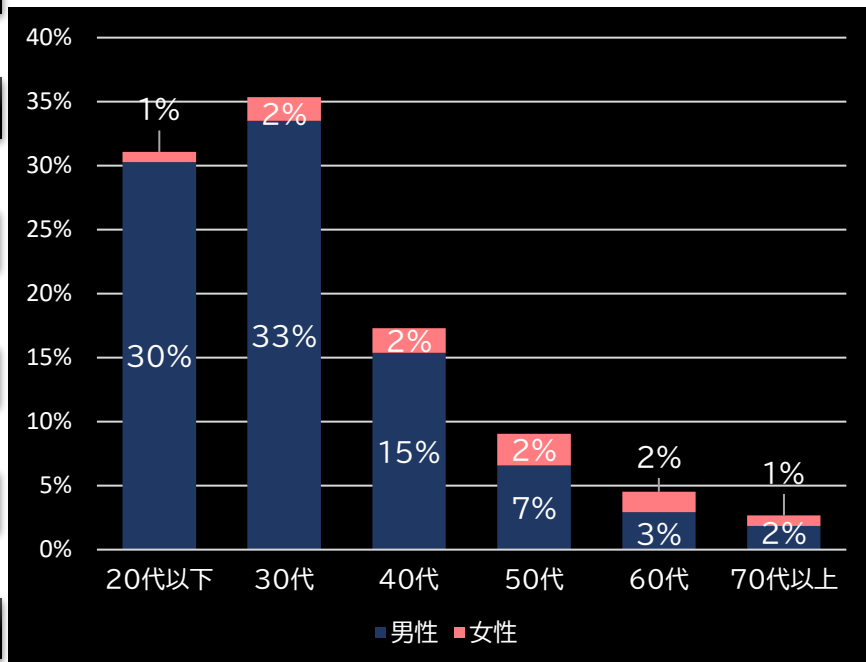

2020.11.09

新台データ速報(全国版)  
—2020年11月2日～11月8日—  
導入から7日間の遊技客動向

Amusement Marketing Team  
*Sees Research*

本データの無断コピー・無断転載・SNS等への情報発信はご遠慮ください。

**Pとある魔術の禁書目録(JFJ)**

平均遊技時間(1人)

86分(+21)

アウト 台平均(個)

37,246(+27,181)

玉単価

1.73円(+0.04)

玉粗利

0.14円(-0.12)

粗利 台平均

5,252円(+2,619)

勝率

29.5%(+6.2)

(客層データ)

平均勝敗値 +20,945 -9,903

**Pルパン三世~復活のママ~(平和)**

平均遊技時間(1人)

55分(-10)

アウト 台平均(個)

34,329(+24,264)