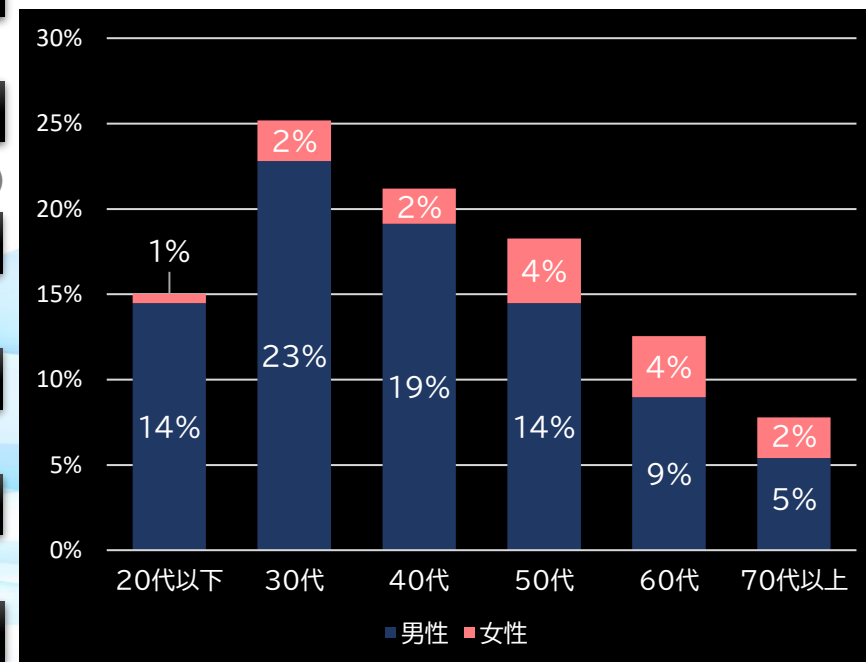

平均勝敗値 +11,916 -5,955

**Pフィーバーゴルゴ13 疾風 ver.(SANKYO)**

平均遊技時間(1人)

45分(-20)

アウト 台平均(個)

24,693(+14,628)

玉単価

2.04円(+0.35)

玉粗利

0.33円(+0.07)

粗利 台平均

8,200円(+5,567)

勝率

19.5%(-3.8)

(客層データ)

平均勝敗値 +23,710 -8,826

PAドラム海物語IN JAPAN(サンスリー)

平均遊技時間(1人)

45分(-20)

アウト 台平均(個)

24,625(+14,587)

玉単価

1.01円(-0.68)

玉粗利

0.09円(-0.17)

粗利 台平均

2,235円(-398)

勝率

31.4%(+8.1)

(客層データ)

平均勝敗値 +6,143 -3,254

<本データについて>