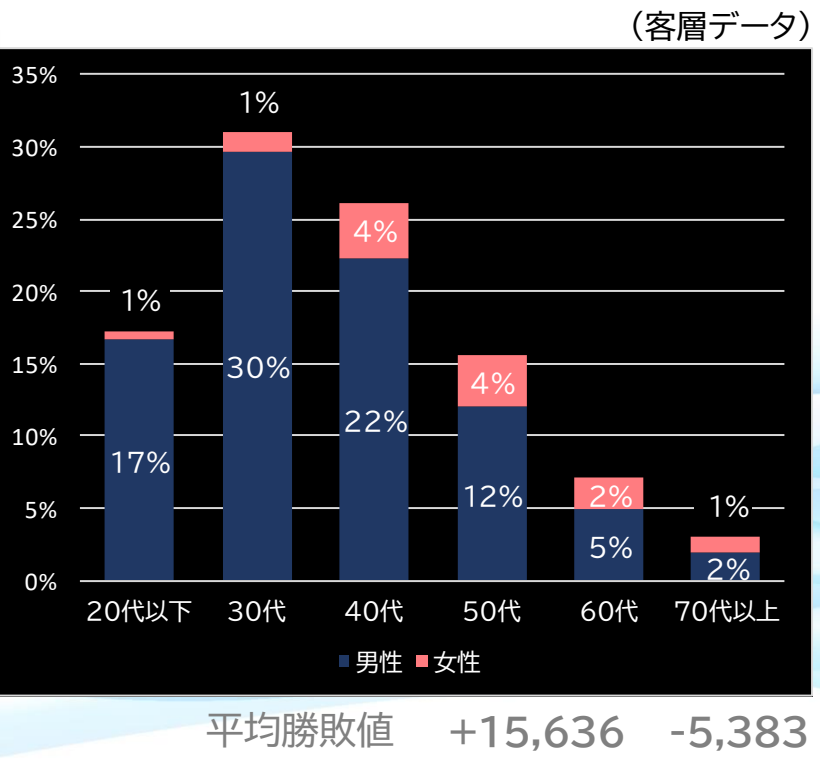

2021.09.13

新台データ速報(全国版)
—2021年9月6日～9月12日—
導入から7日間の遊技客動向

Amusement Marketing Team
Sees Research

本データの無断コピー・無断転載・SNS等への情報発信はご遠慮ください。

Pデビルマン～疾風迅雷～（ニューギン）

平均遊技時間(1人)
61分

アウト 台平均(個)
35,180 (+25,641)

玉単価
2.15円 (+0.36)

粗利 台平均
14,981円 (+12,035)

勝率
21.4% (-1.6)

Pルパン三世～復活のマモー～219ver.（平和）

平均遊技時間(1人)
42分

アウト 台平均(個)
26,556 (+17,017)

玉単価
1.80円 (+0.01)

玉粗利
0.26円 (-0.05)

粗利 台平均
7,015円 (+4,069)

勝率
22.0% (-1.0)

Pキャプテン翼2020（サンセイR&D）

平均遊技時間(1人)
50分

アウト 台平均(個)
25,224 (+15,685)

玉単価
1.88円 (+0.09)

玉粗利
0.21円 (-0.10)

粗利 台平均
5,241円 (+2,295)

勝率
23.5% (+0.5)