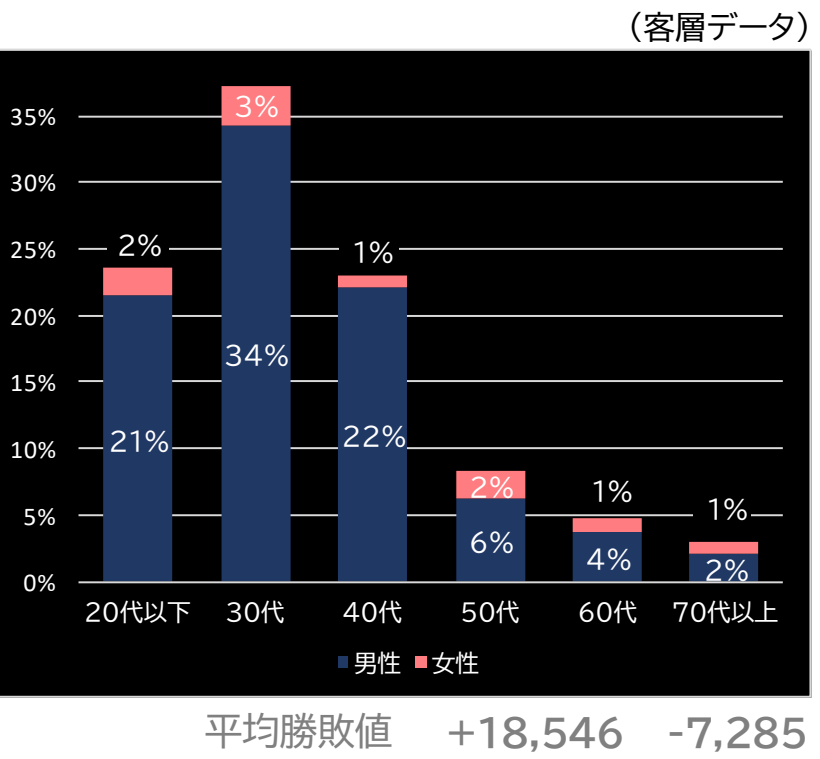

2021.09.13

新台データ速報(全国版)
—2021年9月6日～9月12日—
導入から7日間の遊技客動向

Amusement Marketing Team
Sees Research

本データの無断コピー・無断転載・SNS等への情報発信はご遠慮ください。

Pデビルマン～疾風迅雷～（ニューギン）

平均遊技時間(1人)
61分

アウト 台平均(個)
35,180 (+25,641)

玉単価
2.15円 (+0.36)

玉粗利
0.52円 (+0.21)

粗利 台平均
18,249円 (+15,303)

勝率
21.7% (-1.3)

Pコードギアス 反逆のルルーシュ ライトミドルver.（ビステイ）

平均遊技時間(1人)
50分

アウト 台平均(個)
29,378 (+19,839)

玉単価
2.00円 (+0.21)

玉粗利
0.51円 (+0.20)

粗利 台平均
14,981円 (+12,035)

勝率
21.4% (-1.6)

Pルパン三世～復活のマモー～219ver.（平和）

平均遊技時間(1人)
42分

アウト 台平均(個)
26,556 (+17,017)

玉単価
1.80円 (+0.01)

玉粗利
0.26円 (-0.05)

粗利 台平均
7,015円 (+4,069)

勝率
22.0% (-1.0)

Pキャプテン翼2020（サンセイR&D）

平均遊技時間(1人)
50分

アウト 台平均(個)
25,224 (+15,685)

玉単価
1.88円 (+0.09)

玉粗利
0.21円 (-0.10)

粗利 台平均
5,241円 (+2,295)

勝率
23.5% (+0.5)