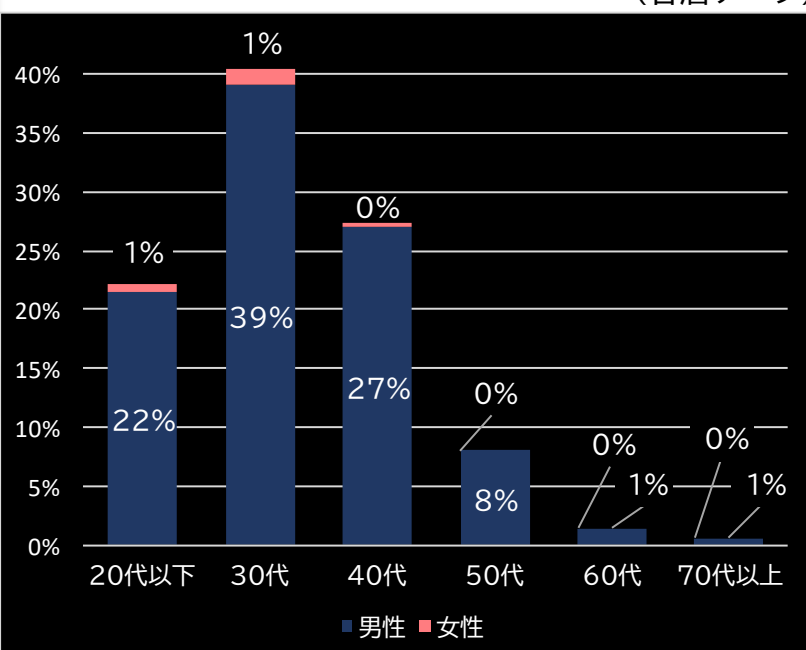

34.8% (+9.0)

(客層データ)

平均勝敗値 +16,809 -11,064

パチスロ楽園追放 (サミー)

平均遊技時間(1人)

75分

アウト 台平均(個)

14,292 (+8,792)

玉単価

2.09円 (-0.43)

玉粗利

0.31円 (-0.09)

粗利 台平均

4,391円 (+2,212)

勝率

34.8% (+9.0)

(客層データ)

平均勝敗値 +11,050 -7,187

<本データについて>

- 全項目の()内は、該当機と全国平均との差値 青なら全国平均よりプラス 赤なら全国平均よりマイナス
- 平均勝敗値は、遊技者の平均勝ち額と負け額
- 集計データは導入日から7日間
- パチンコは4円 パチスロは20円のデータで集計
- 客層データの0%は0.5%未満のデータに該当

本レポートに関するお問い合わせ

Amusement Marketing Team
SeesResearch シーズリサーチ
東京都台東区東上野2-20-1
電話:03-6806-0548
URL:<https://sees-research.com>