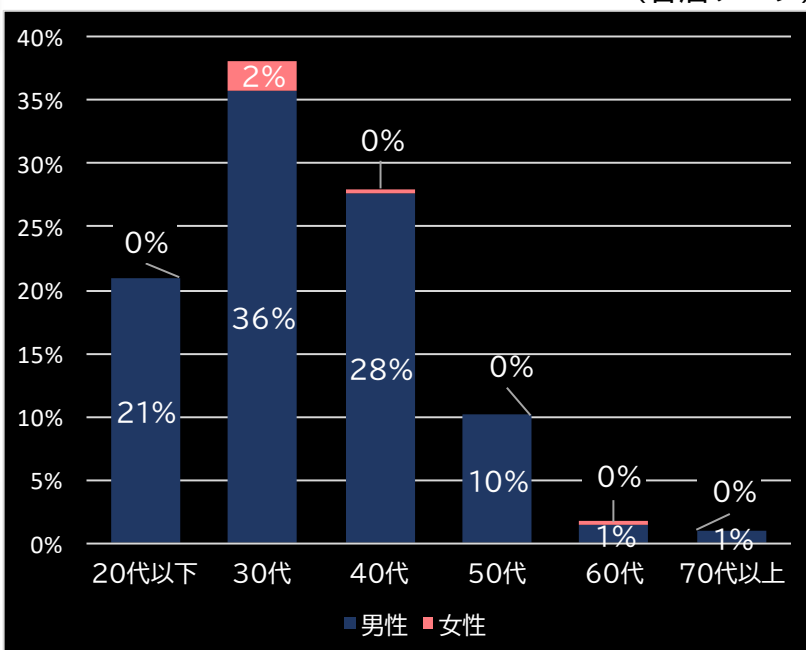

10,382円 (+7,436)

勝率

28.2% (+5.2)

(客層データ)

平均勝敗値 +2,416 -2,472

パチスロ麻雀物語4 (オリンピア)

平均遊技時間(1人)

83分

アウト 台平均(個)

18,144 (+12,644)

玉単価

2.52円 (±0)

玉粗利

0.58円 (+0.18)

粗利 台平均

10,456円 (+8,277)

勝率

31.3% (+5.5)

(客層データ)

平均勝敗値 +13,853 -8,749

S うしおととら 雷槍一閃 (Daiichi)

平均遊技時間(1人)

83分

アウト 台平均(個)