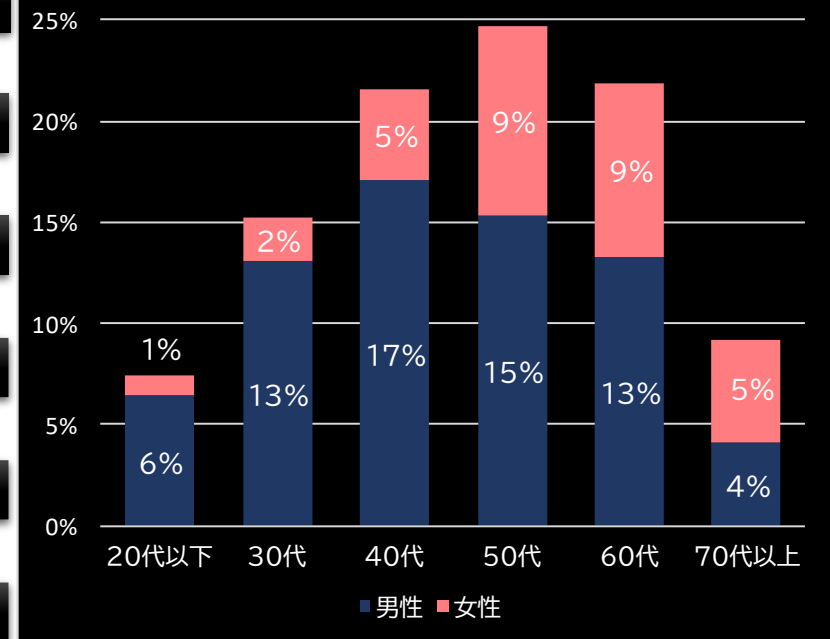

平均遊技時間(1人)

41分

アウト 台平均(個)

19,884 (+10,345)

玉単価

1.48円 (-0.31)

玉粗利

0.24円 (-0.07)

粗利 台平均

4,862円 (+1,916)

勝率

29.4% (+6.4)

(客層データ)

平均勝敗値 +7,134 -3,890

PAナムココレクション89ver. (メーシー)

平均遊技時間(1人)