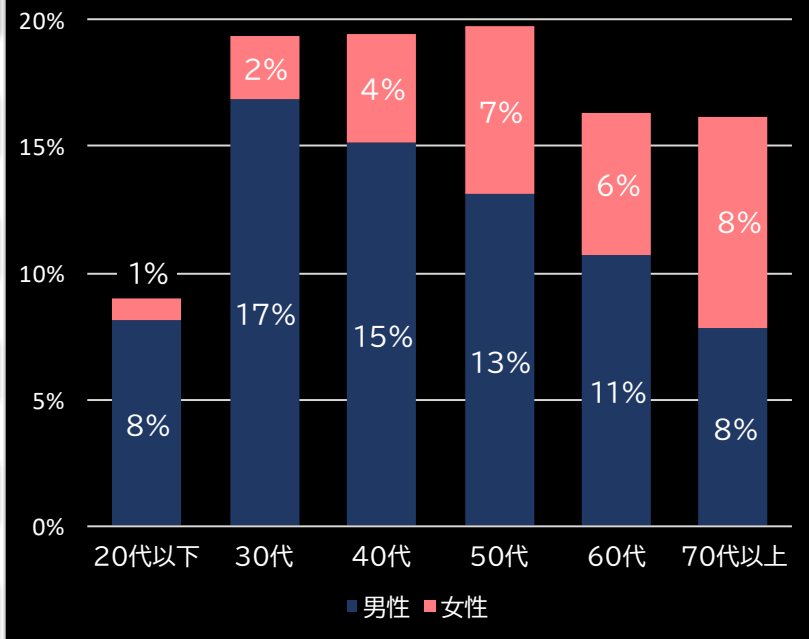

0.19円 (-0.12)

粗利 台平均

4,000円 (+1,054)

勝率

27.5% (+4.5)

(客層データ)

平均勝敗値 +7,442 -3,633

ぱちんこ 冬のソナタ SWEET W HAPPY Version (京楽)

平均遊技時間(1人)

41分

アウト 台平均(個)

19,884 (+10,345)

玉単価

1.48円 (-0.31)

玉粗利

0.24円 (-0.07)

粗利 台平均

4,862円 (+1,916)

勝率

29.4% (+6.4)

(客層データ)

平均勝敗値 +7,134 -3,890

PAナムココレクション89ver. (メーシー)

平均遊技時間(1人)