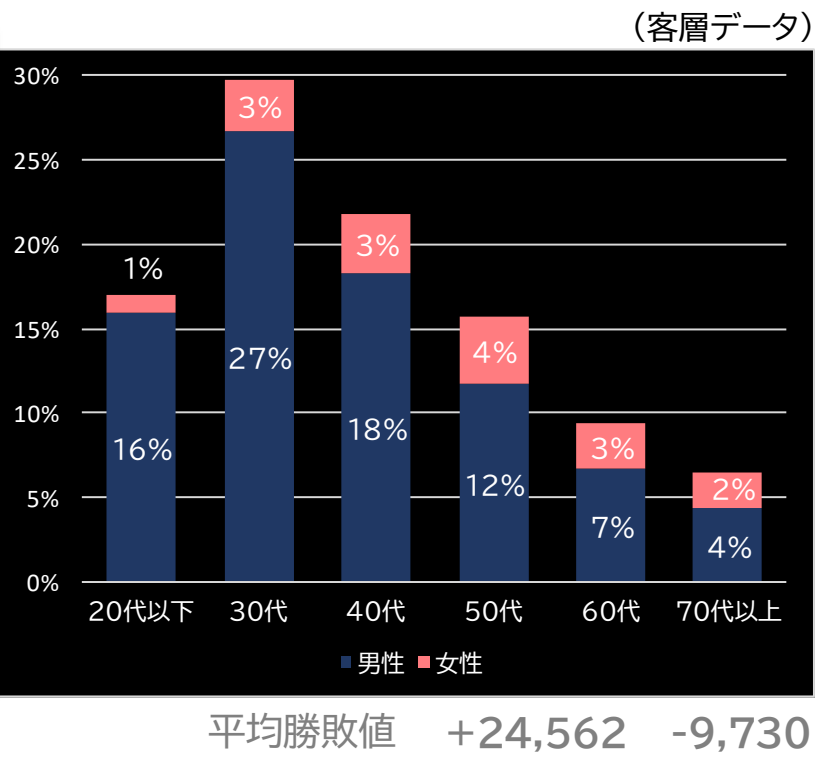

2021.09.13

新台データ速報(全国版)
—2021年9月6日～9月12日—
導入から7日間の遊技客動向

Amusement Marketing Team
Sees Research

本データの無断コピー・無断転載・SNS等への情報発信はご遠慮ください。

Pデビルマン～疾風迅雷～（ニューギン）

平均遊技時間(1人)
61分

アウト 台平均(個)
35,180 (+25,641)

玉単価
2.15円 (+0.36)

玉粗利
0.52円 (+0.21)

粗利 台平均
18,249円 (+15,303)

勝率
21.7% (-1.3)

Pコードギアス 反逆のルルーシュ ライトミドルver.（ビステイ）

平均遊技時間(1人)
50分

アウト 台平均(個)
29,378 (+19,839)

玉単価
2.00円 (+0.21)

玉粗利
0.51円 (+0.20)