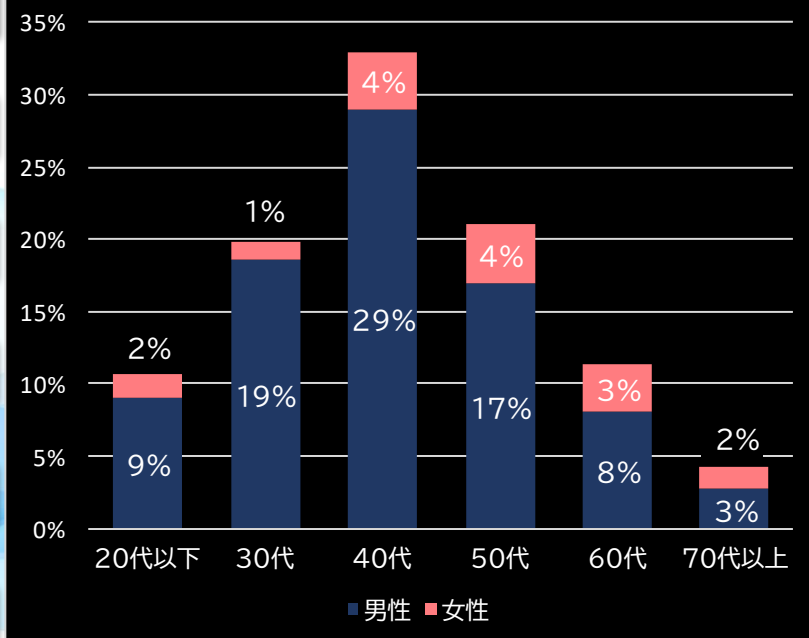

粗利 台平均

4,862円 (+1,916)

勝率

29.4% (+6.4)

(客層データ)

平均勝敗値 +7,134 -3,890

PAナムココレクション89ver. (メーシー)

平均遊技時間(1人)

24分

アウト 台平均(個)

16,405 (+6,866)

玉単価

1.28円 (-0.51)

玉粗利

0.63円 (+0.32)

粗利 台平均

10,382円 (+7,436)

勝率

28.2% (+5.2)

(客層データ)

平均勝敗値 +2,416 -2,472

パチスロ麻雀物語4 (オリンピア)

平均遊技時間(1人)

83分