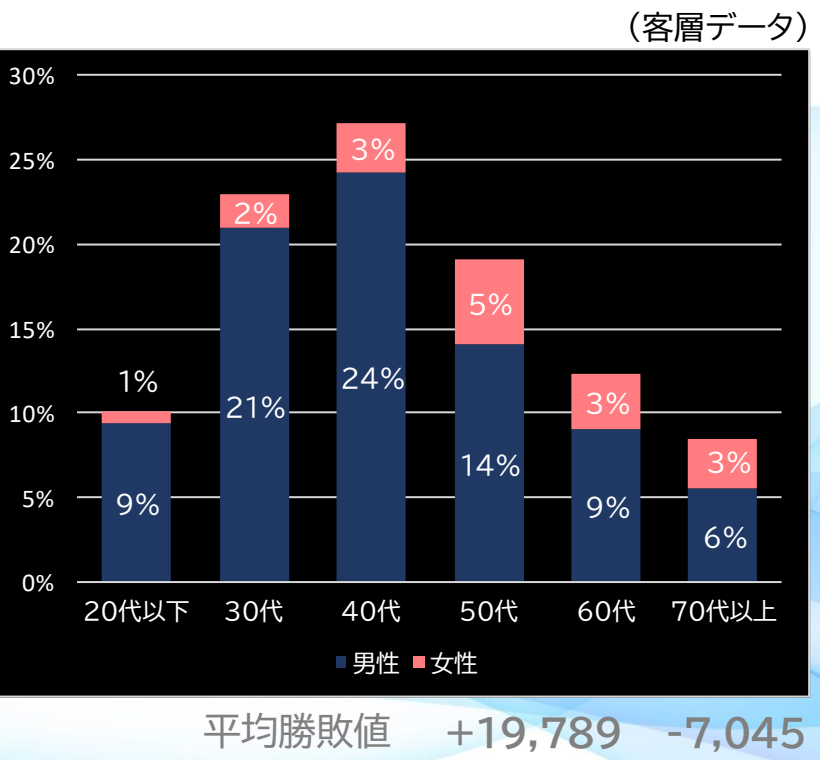

勝率
22.0% (-1.0)

Pキャプテン翼2020（サンセイR&D）

平均遊技時間(1人)
50分

アウト 台平均(個)
25,224 (+15,685)

玉単価
1.88円 (+0.09)

玉粗利
0.21円 (-0.10)

粗利 台平均
5,241円 (+2,295)

勝率
23.5% (+0.5)

PAスーパー海物語 IN 沖縄5 with アイマリン (三洋物産)

平均遊技時間(1人)

39分

アウト 台平均(個)

20,704 (+11,165)

玉単価

1.14円 (-0.65)

玉粗利