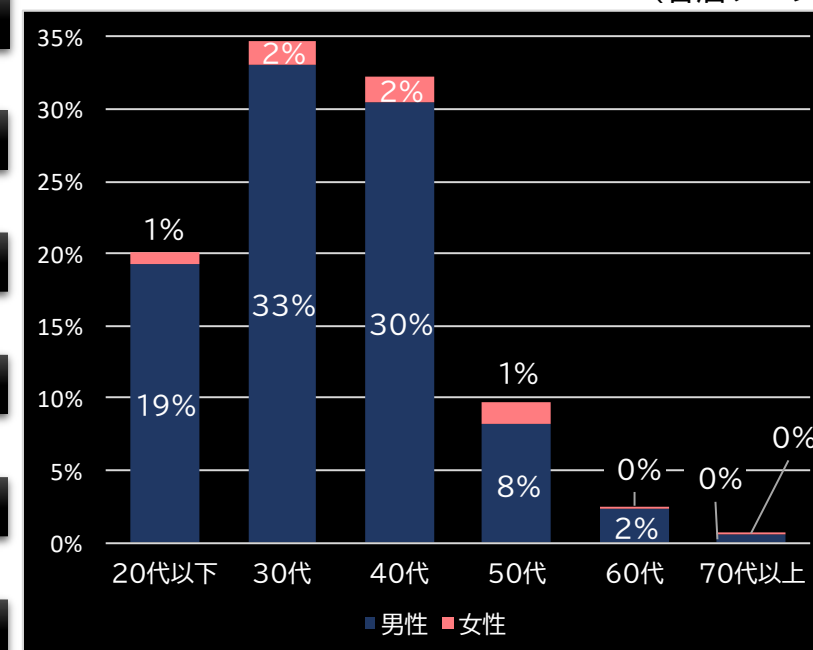

勝率

31.3% (+5.5)

(客層データ)

平均勝敗値 +13,853 -8,749

S うしおととら 雷槍一閃 (Daiichi)

平均遊技時間(1人)

83分

アウト 台平均(個)

15,652 (+10,152)

玉単価

3.23円 (+0.71)

玉粗利

0.47円 (+0.07)

粗利 台平均

7,281円 (+5,102)

勝率

34.8% (+9.0)

(客層データ)

平均勝敗値 +16,809 -11,064

パチスロ楽園追放 (サミー)

平均遊技時間(1人)

75分

アウト 台平均(個)

14,292 (+8,792)