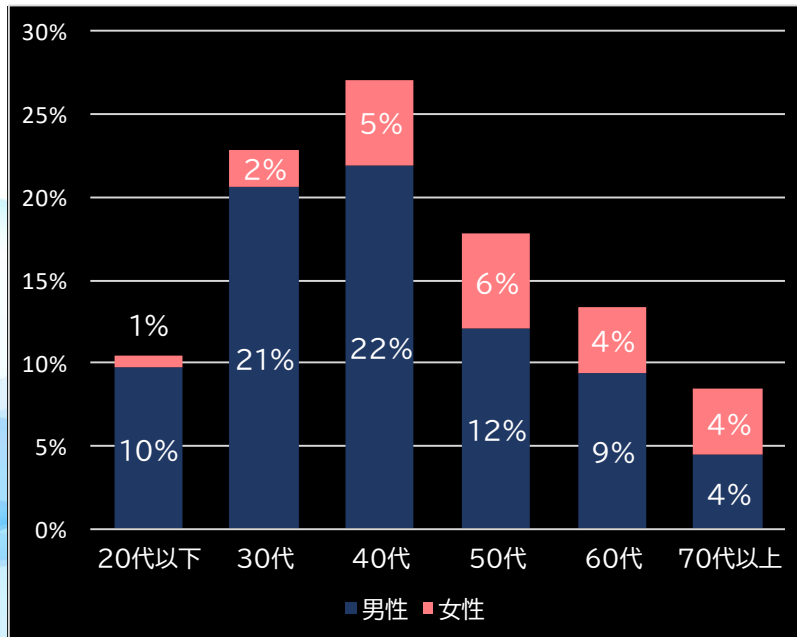

(客層データ)

平均勝敗値 +25,332 -6,483

PAギンギラパラダイス 夢幻カーニバル 強99ver. (サンスリー)

平均遊技時間(1人)

39分

アウト 台平均(個)

24,960 (+14,095)

玉単価

1.37円 (-0.47)

玉粗利

0.15円 (-0.14)

粗利 台平均

3,852円 (+659)

勝率

28.6% (+5.3)

(客層データ)

平均勝敗値 +8,700 -4,113

Pひぐらしのなく頃に~彩~ (daiichi)

平均遊技時間(1人)

55分

アウト 台平均(個)

24,518 (+13,653)

玉単価

2.16円 (+0.32)