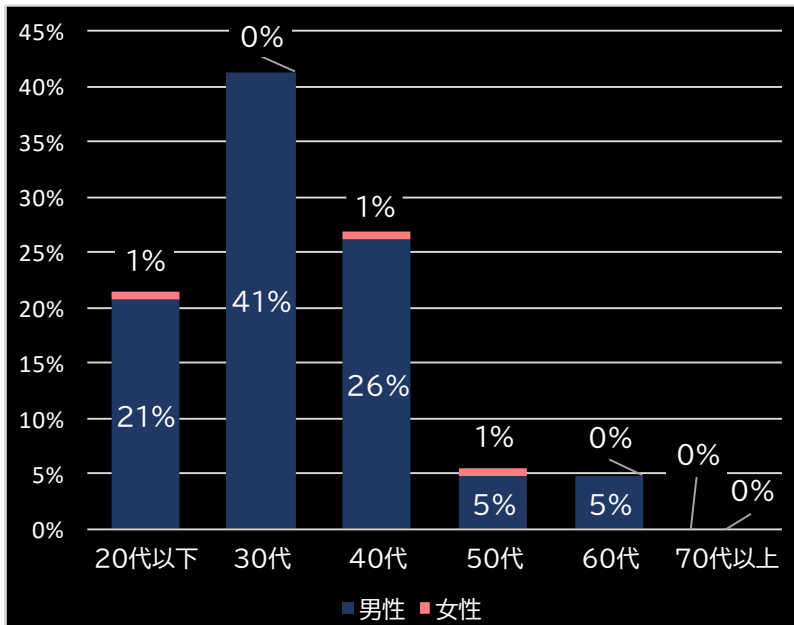

粗利 台平均

10,826円 (+7,633)

勝率

21.5% (-1.8)

(客層データ)

平均勝敗値 +15,613 -6,146

パチスロドリフターズ (サミー)

平均遊技時間(1人)

79分

アウト 台平均(枚)

13,767 (+8,070)

玉単価

3.20円 (+0.84)

玉粗利

0.57円 (+0.23)

粗利 台平均

7,858円 (+5,904)

勝率

37.1% (+9.5)

(客層データ)

平均勝敗値 +11,921 -9,588

BLACK LAGOON ZERO bullet MAX (エフ)

平均遊技時間(1人)

73分