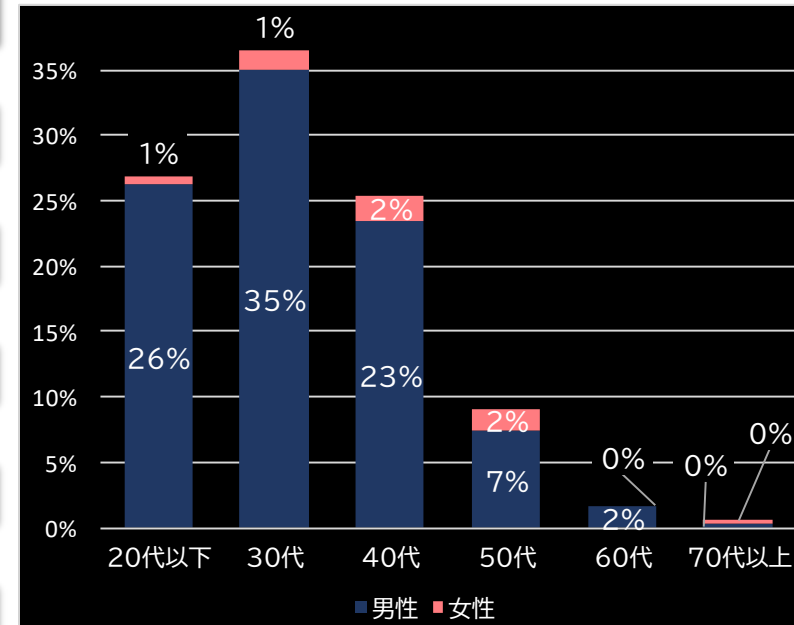

7,858円 (+5,904)

勝率

37.1% (+9.5)

(客層データ)

平均勝敗値 +11,921 -9,588

BLACK LAGOON ZERO bullet MAX (エフ)

平均遊技時間(1人)

73分

アウト 台平均(枚)

12,234 (+6,537)

玉単価

3.70円 (+1.34)

玉粗利

0.82円 (+0.48)

粗利 台平均

10,055円 (+8,101)

勝率

35.7% (+8.1)

(客層データ)

平均勝敗値 +10,111 -8,870

<本データについて>

- 全項目の()内は、該当機と全国平均との差値  
青なら全国平均よりプラス 赤なら全国平均よりマイナス
- 平均勝敗値は、遊技者の平均勝ち額と負け額
- 集計データは導入日から7日間
- パチンコは4円 パチスロは20円のデータで集計
- 客層データの0%は0.5%未満のデータに該当

本レポートに関するお問い合わせ