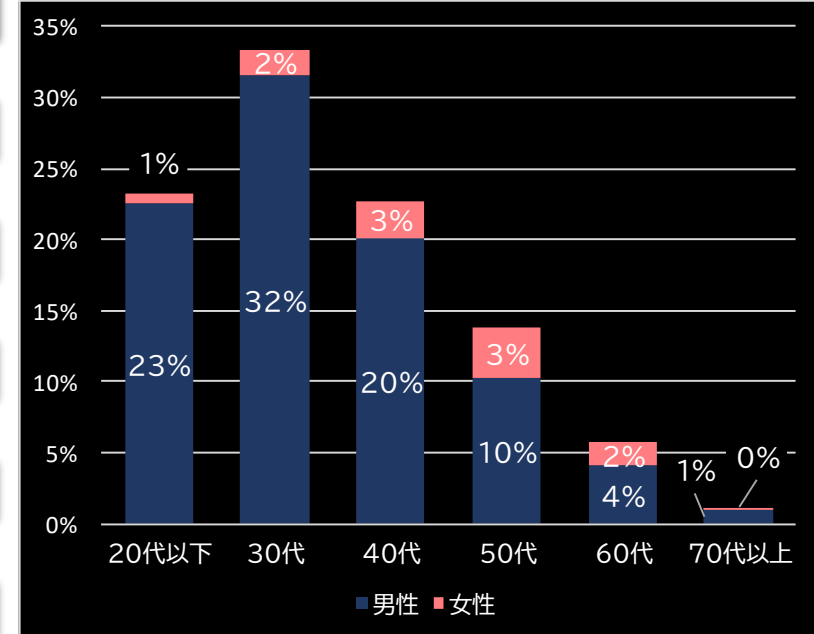

平均遊技時間(1人)

47分

アウト 台平均(個)

22,074 (+11,209)

玉単価

1.95円 (+0.11)

玉粗利

0.49円 (+0.20)

粗利 台平均

10,826円 (+7,633)

勝率

21.5% (-1.8)

(客層データ)

平均勝敗値 +15,613 -6,146

パチスロドリフターズ (サミー)

平均遊技時間(1人)