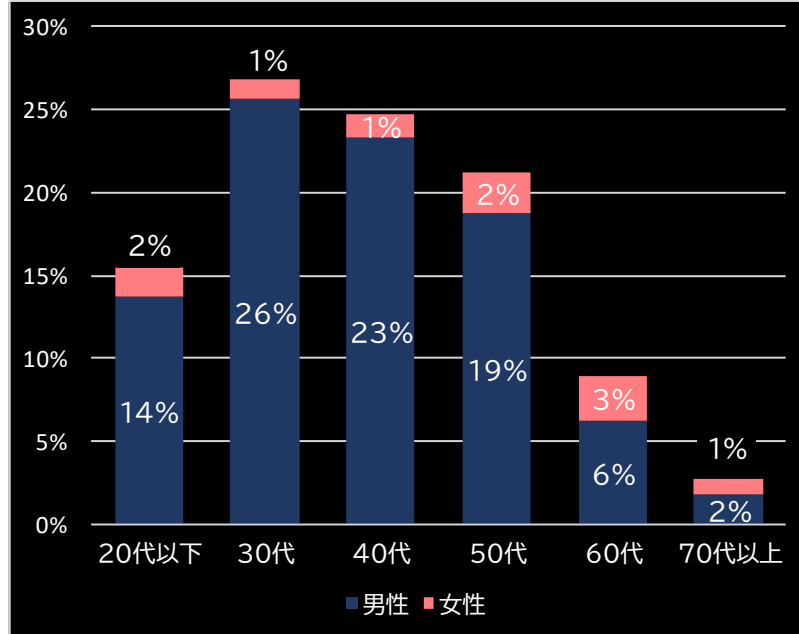

ぱちんこ ウルトラマンタロウ2 超決戦 LIGHT ver. (オッキー.)

P刀使ノ巫女 (西陣)

平均遊技時間(1人)

38分

アウト 台平均(個)

23,069 (+12,204)

玉単価

1.82円 (-0.02)

玉粗利

0.32円 (+0.03)

粗利 台平均

7,268円 (+4,075)

勝率

22.8% (-0.5)

(客層データ)

平均勝敗値 +13,593 -5,033

平均遊技時間(1人)

47分

アウト 台平均(個)

22,074 (+11,209)

玉単価

1.95円 (+0.11)

玉粗利

0.49円 (+0.20)

粗利 台平均

10,826円 (+7,633)

勝率

21.5% (-1.8)

(客層データ)

平均勝敗値 +15,613 -6,146

パチスロドリフターズ (サミー)

平均遊技時間(1人)