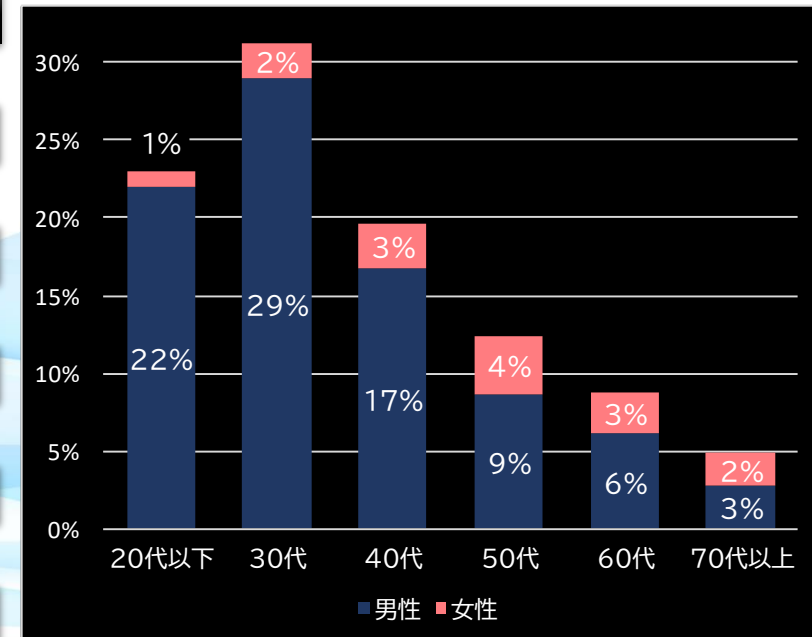

平均勝敗値 +8,700 -4,113

Pひぐらしのなく頃に~彩~ (daiichi)

平均遊技時間(1人)

55分

アウト 台平均(個)

24,518 (+13,653)

玉単価

2.16円 (+0.32)

玉粗利

0.37円 (+0.08)

粗利 台平均

9,063円 (+5,870)

勝率

22.8% (-0.5)

(客層データ)

平均勝敗値 +22,072 -8,227

ぱちんこ ウルトラマンタロウ2 超決戦 LIGHT ver. (オッキー.)

P刀使ノ巫女 (西陣)

平均遊技時間(1人)

38分

アウト 台平均(個)

23,069 (+12,204)

玉単価

1.82円 (-0.02)