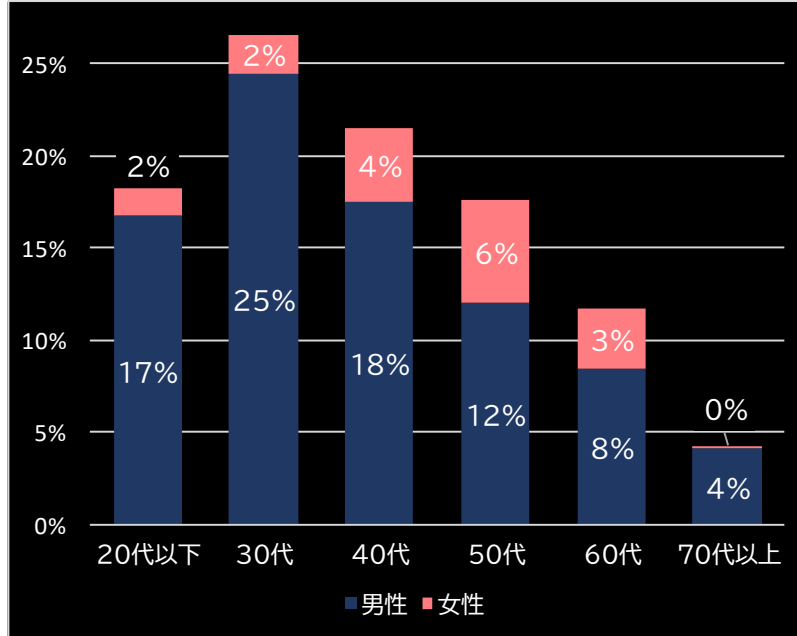

2022.02.14

新台データ速報(全国版)  
—2022年2月7日～2月13日—  
導入から7日間の遊技客動向

Amusement Marketing Team  
*Sees Research*

本データの無断コピー・無断転載・SNS等への情報発信はご遠慮ください。

パール三世 2000カラットの涙 (平和)

平均遊技時間(1人)

63分

アウト 台平均(個)

37,201 (+26,336)

玉単価

2.07円 (+0.23)

玉粗利

0.35円 (+0.06)

粗利 台平均

12,897円 (+9,704)

勝率

21.0% (-2.3)

(客層データ)

平均勝敗値 +29,861 -9,915

Pyes! 高須クリニック~超整形BLACK~ (豊丸)

平均遊技時間(1人)

33分

アウト 台平均(個)

31,864 (+20,999)