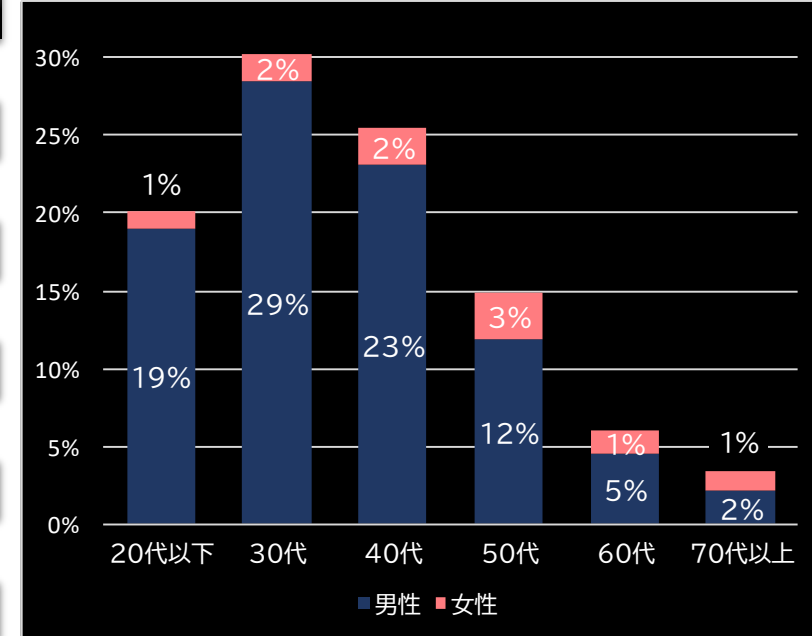

玉単価

2.17円 (+0.33)

玉粗利

0.65円 (+0.36)

粗利 台平均

20,850円 (+17,657)

勝率

14.7% (-8.6)

(客層データ)

平均勝敗値 +25,332 -6,483

PAギンギラパラダイス 夢幻カーニバル 強99ver. (サンスリー)

平均遊技時間(1人)

39分

アウト 台平均(個)

24,960 (+14,095)

玉単価