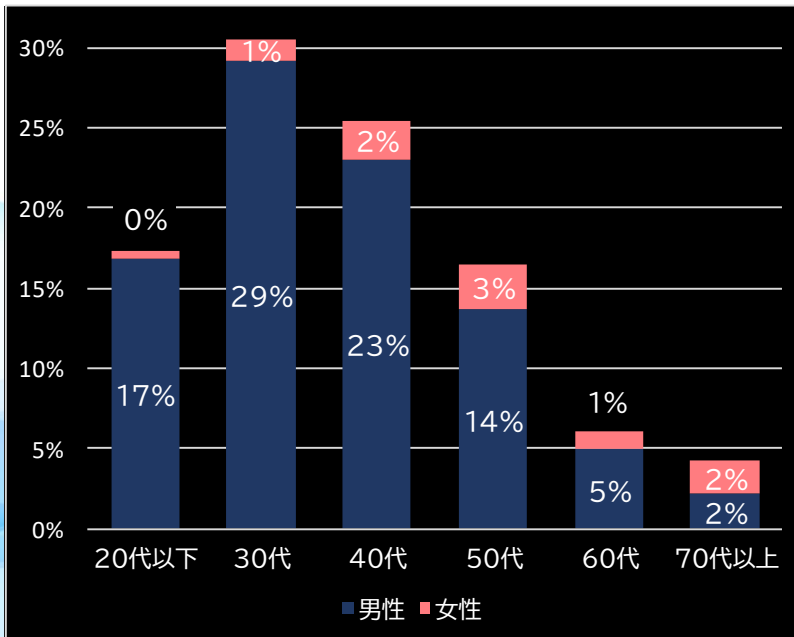

平均遊技時間(1人)

45分

アウト 台平均(個)

26,140 (+15,326)

玉単価

1.41円 (-0.44)

玉粗利

0.27円 (-0.03)

粗利 台平均

7,005円 (+3,798)

勝率

28.4% (+5.1)

(客層データ)

平均勝敗値 +7,911 -4,211

平均遊技時間(1人)

34分