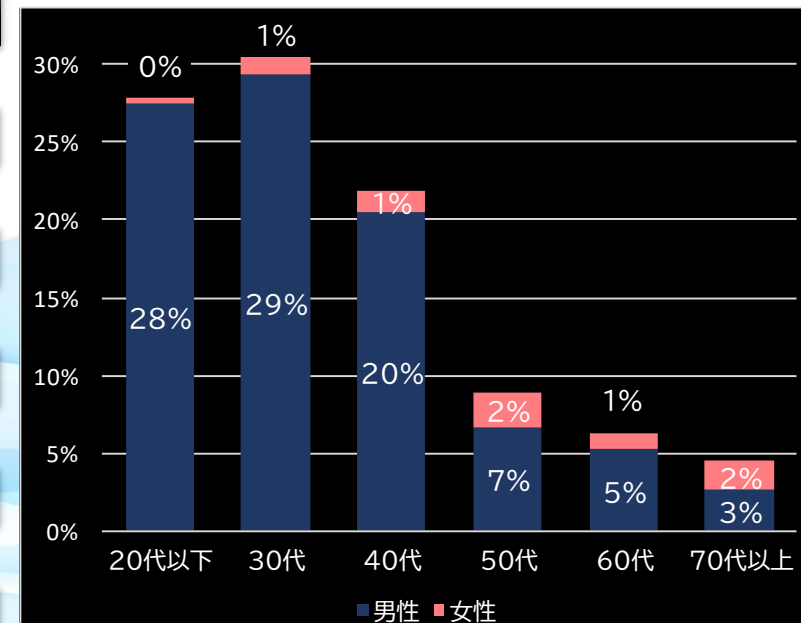

平均勝敗値 +28,336 -7,844

PハイスクールD×D真紅 (西陣)

平均遊技時間(1人)

49分

アウト 台平均(個)

28,781 (+17,967)

玉単価

1.83円 (-0.02)

玉粗利

0.17円 (-0.13)

粗利 台平均

4,933円 (+1,726)

勝率

22.6% (-0.7)

(客層データ)

平均勝敗値 +20,401 -6,689

Pとある魔術の禁書目録 Light PREMIUM ver. (JFJ)

Pストライクウィッチーズ2 (三洋)

平均遊技時間(1人)

50分

アウト 台平均(個)

27,203 (+16,389)

玉単価

1.42円 (-0.43)