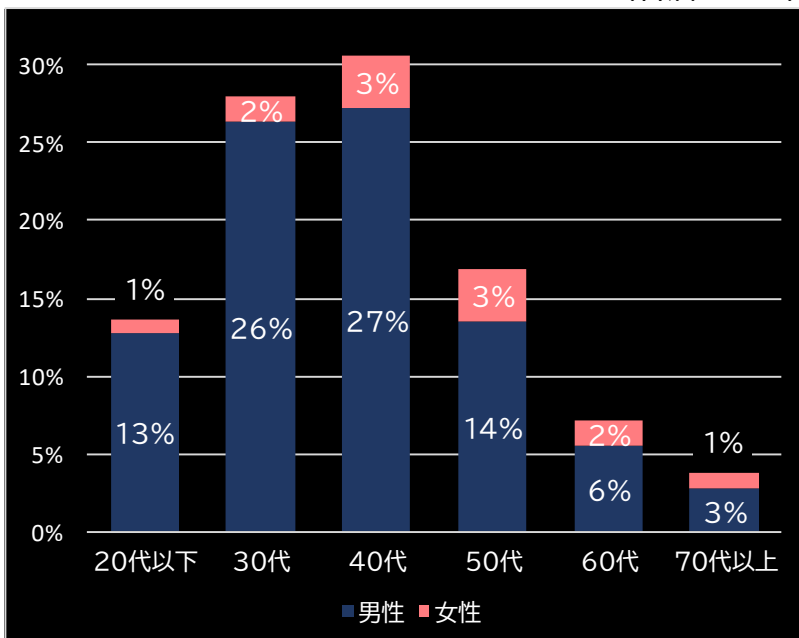

2022.03.14

新台データ速報(全国版)
—2022年3月7日～3月13日—
導入から7日間の遊技客動向

Amusement Marketing Team
Sees Research

本データの無断コピー・無断転載・SNS等への情報発信はご遠慮ください。

ぱちんこ キン肉マン3 キン肉星王位争奪編 友情シルバー (京楽)

平均遊技時間(1人)

60分

アウト 台平均(個)

42,918 (+32,104)

玉単価

1.91円 (+0.06)

玉粗利

0.28円 (-0.02)

粗利 台平均

12,188円 (+8,981)

勝率

22.2% (-1.1)

(客層データ)

平均勝敗値 +22,976 -8,179

ぱちんこ キン肉マン3 キン肉星王位争奪編 火事場ゴールド (京楽)

平均遊技時間(1人)

55分

アウト 台平均(個)

33,716 (+22,902)