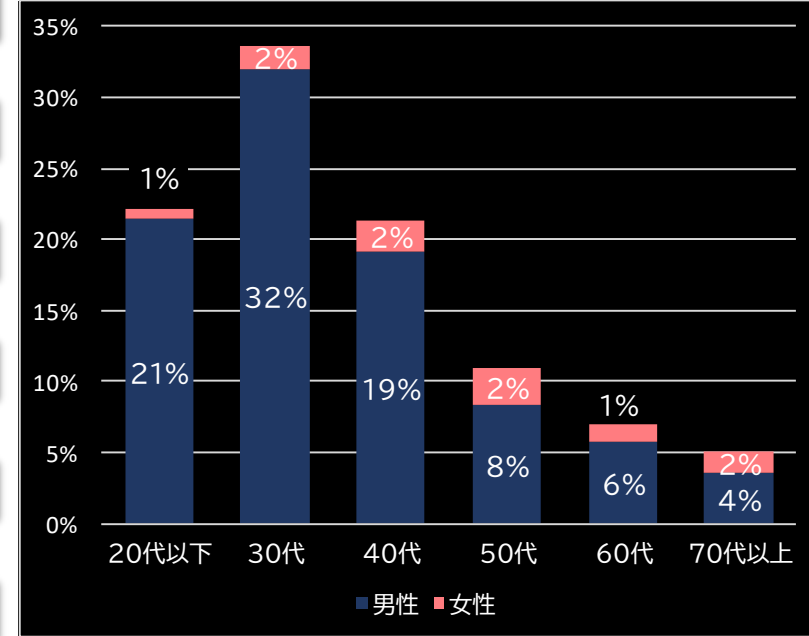

平均勝敗値 +8,061 -4,580

平均遊技時間(1人)

51分

アウト 台平均(個)

26,485 (+15,671)

玉単価

1.90円 (+0.05)

玉粗利

0.47円 (+0.17)

粗利 台平均

12,415円 (+9,208)

勝率

21.8% (-1.5)

(客層データ)