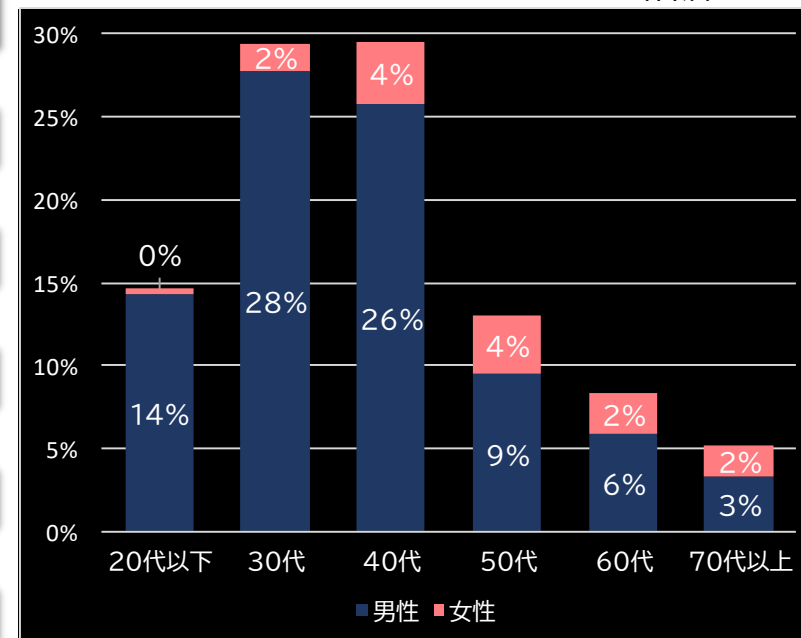

22.2% (-1.1)

(客層データ)

平均勝敗値 +22,976 -8,179

ぱちんこ キン肉マン3 キン肉星王位争奪編 火事場ゴールド (京楽)

平均遊技時間(1人)

55分

アウト 台平均(個)

33,716 (+22,902)

玉単価

2.13円 (+0.28)

玉粗利

0.33円 (+0.03)

粗利 台平均

11,288円 (+8,081)

勝率

21.1% (-2.2)

(客層データ)

平均勝敗値 +26,116 -8,727

P真・北斗無双 第3章 ジャギの逆襲 (サミー)

平均遊技時間(1人)

49分

アウト 台平均(個)

32,091 (+21,277)

玉単価