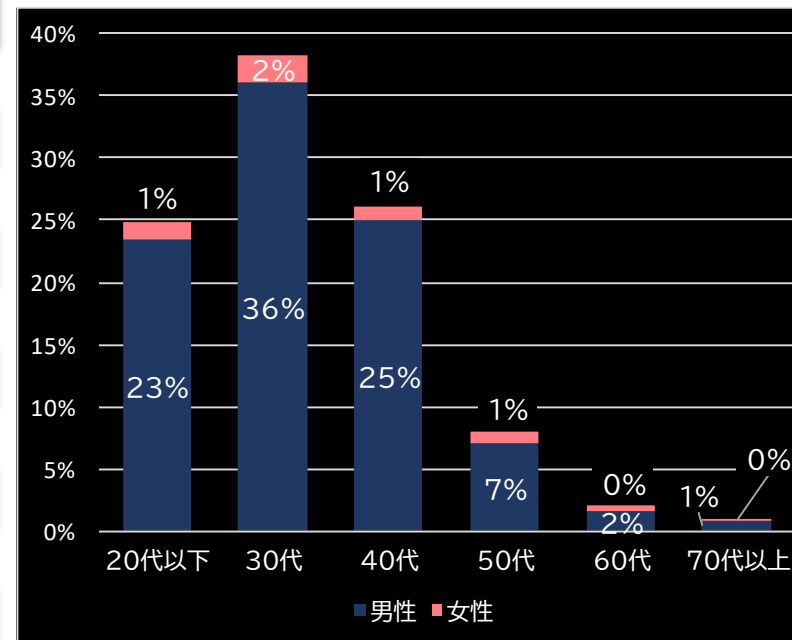

25.8% (+2.5)

(客層データ)

平均勝敗値 +5,779 -2,851

パチスロ デビル メイクライ 5 (アデリオン)

平均遊技時間(1人)

87分

アウト 台平均(枚)

16,147 (+10,699)

玉単価

2.53円 (+0.15)

玉粗利

0.26円 (-0.07)

粗利 台平均

4,210円 (+2,414)

勝率

37.0% (+9.5)

(客層データ)

平均勝敗値 +12,401 -8,597

パチスロ蒼天の拳4 (サミー)

平均遊技時間(1人)

65分

アウト 台平均(枚)

13,385 (+7,937)

玉単価