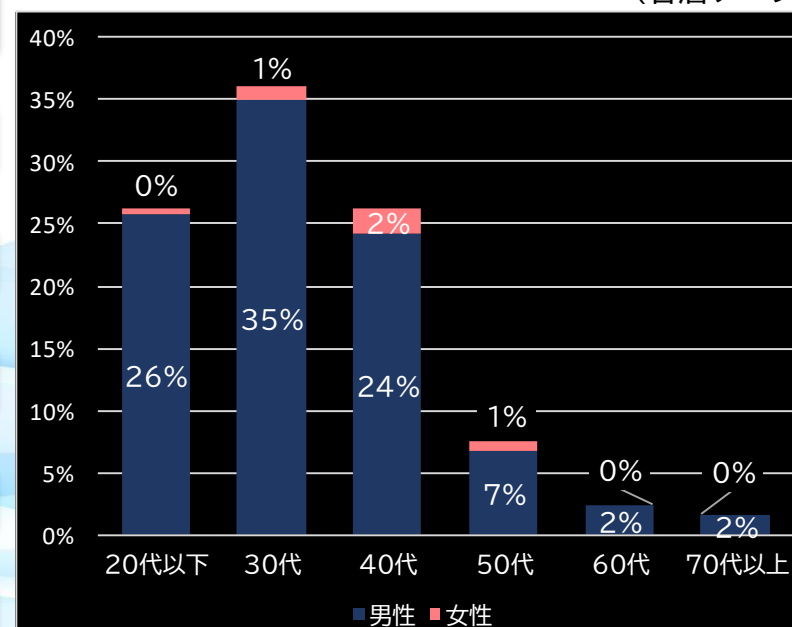

玉粗利

0.35円 (+0.02)

粗利 台平均

4,428円 (+2,632)

勝率

34.9% (+7.4)

(客層データ)

平均勝敗値 +12,860 -8,405

Sルパン三世 (オリンピア)

平均遊技時間(1人)

58分

アウト 台平均(枚)

12,468 (+7,020)

玉単価

3.47円 (+1.09)

玉粗利