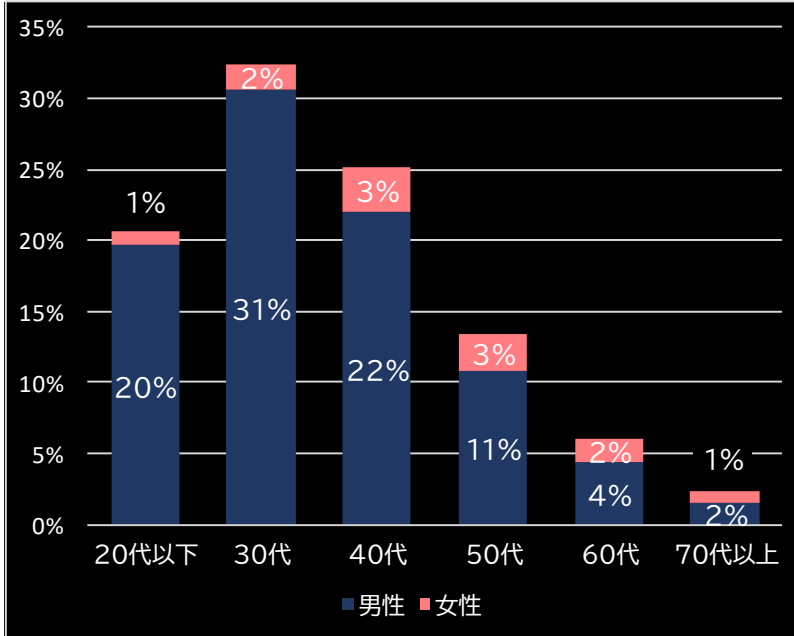

玉粗利

0.26円 (-0.04)

粗利 台平均

7,021円 (+3,814)

勝率

29.8% (+6.5)

(客層データ)

平均勝敗値 +8,061 -4,580

平均遊技時間(1人)

51分

アウト 台平均(個)

26,485 (+15,671)

玉単価

1.90円 (+0.05)

玉粗利

0.47円 (+0.17)