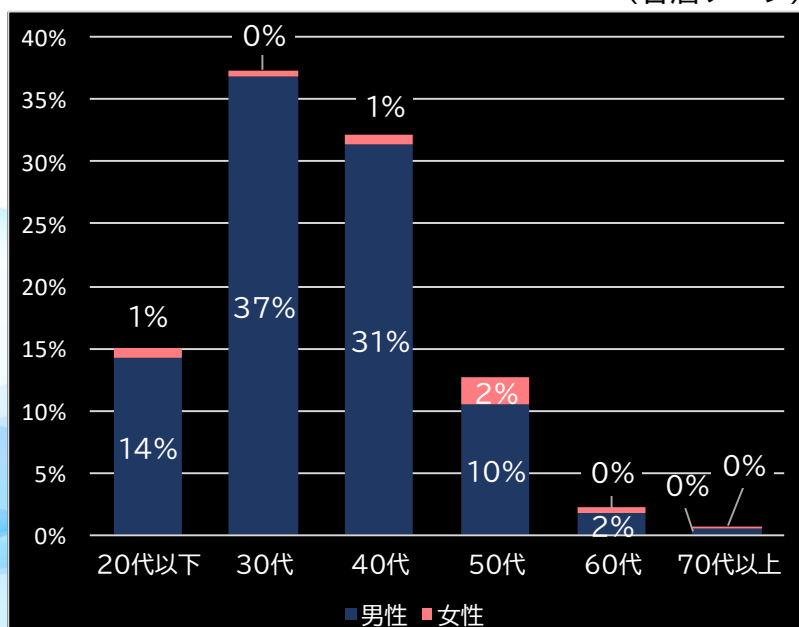

(客層データ)

平均勝敗値 +12,401 -8,597

パチスロ蒼天の拳4 (サミー)

平均遊技時間(1人)

65分

アウト 台平均(枚)

13,385 (+7,937)

玉単価

2.97円 (+0.59)

玉粗利

0.43円 (+0.10)

粗利 台平均

5,815円 (+4,019)

勝率

35.8% (+8.3)

(客層データ)