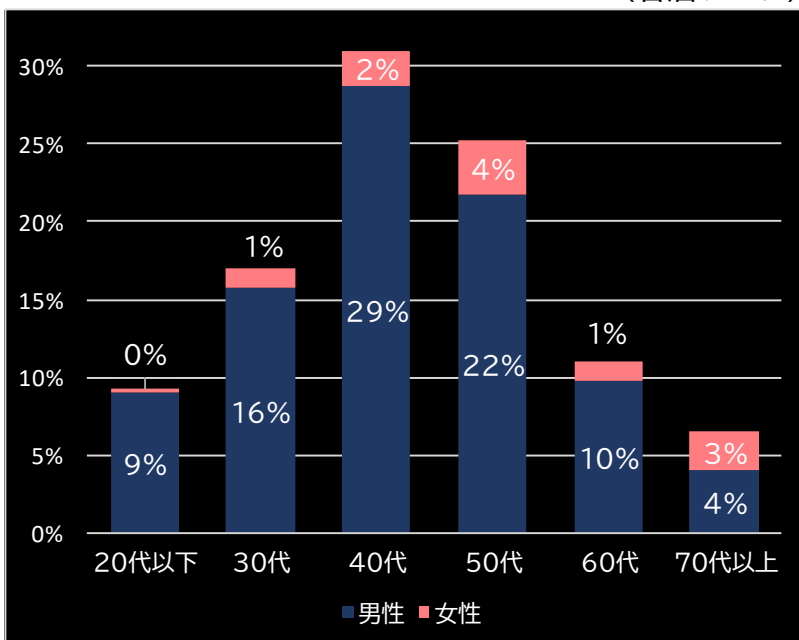

勝率

22.0% (-1.3)

(客層データ)

平均勝敗値 +14,647 -4,721

PAナムココレクション2 スイートゲームver. (メーシー)

平均遊技時間(1人)

30分

アウト 台平均(個)

11,505 (+691)

玉単価

1.58円 (-0.27)

玉粗利

0.38円 (+0.08)

粗利 台平均

4,417円 (+1,210)

勝率

25.8% (+2.5)

(客層データ)

平均勝敗値 +5,779 -2,851

パチスロ デビル メイクライ 5 (アデリオン)

平均遊技時間(1人)

87分

アウト 台平均(枚)

16,147 (+10,699)