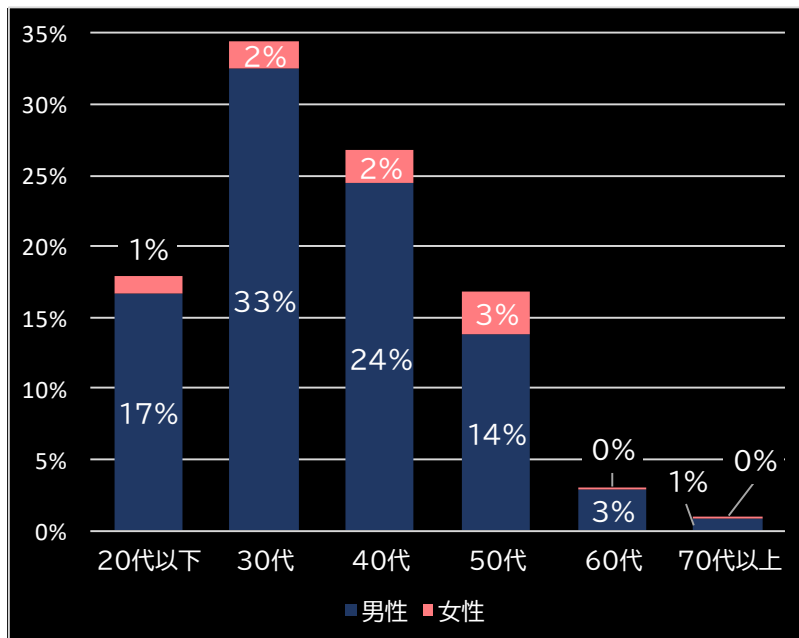

Sルパン三世 (オリンピア)

平均遊技時間(1人)

58分

アウト 台平均(枚)

12,468 (+7,020)

玉単価

3.47円 (+1.09)

玉粗利

0.76円 (+0.43)

粗利 台平均

9,447円 (+7,651)

勝率

32.9% (+5.4)

(客層データ)

平均勝敗値 +11,524 -7,865

<本データについて>

- 全項目の()内は、該当機と全国平均との差値
青なら全国平均よりプラス 赤なら全国平均よりマイナス
- 平均勝敗値は、遊技者の平均勝ち額と負け額
- 集計データは導入日から7日間
- パチンコは4円 パチスロは20円のデータで集計
- 客層データの0%は0.5%未満のデータに該当

本レポートに関するお問い合わせ

Amusement Marketing Team
SeesResearch シーズリサーチ