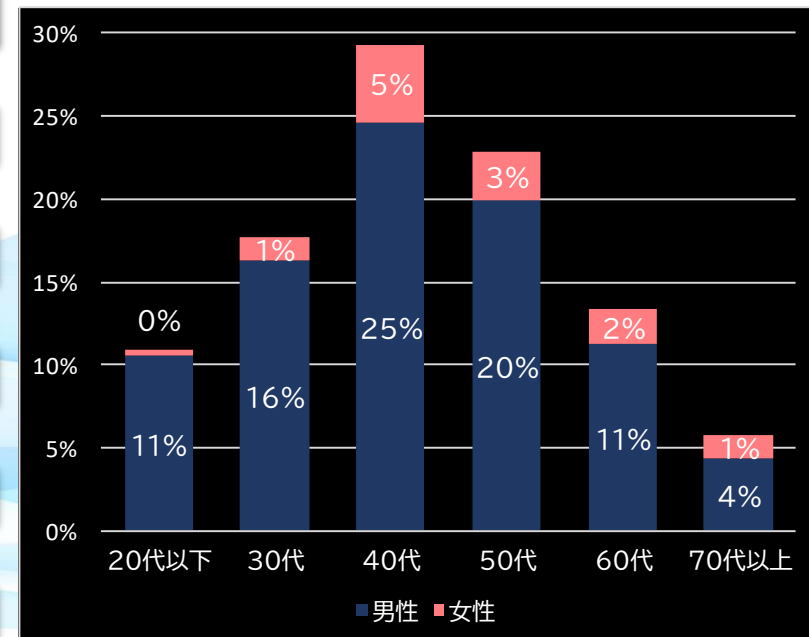

粗利 台平均

7,005円 (+3,798)

勝率

28.4% (+5.1)

(客層データ)

平均勝敗値 +7,911 -4,211

平均遊技時間(1人)

34分

アウト 台平均(個)

19,384 (+8,570)

玉単価

1.71円 (-0.14)

玉粗利

0.20円 (-0.10)

粗利 台平均

3,882円 (+675)

勝率

22.0% (-1.3)

(客層データ)

平均勝敗値 +14,647 -4,721

PAナムココレクション2 スイートゲームver. (メーシー)

平均遊技時間(1人)

30分

アウト 台平均(個)