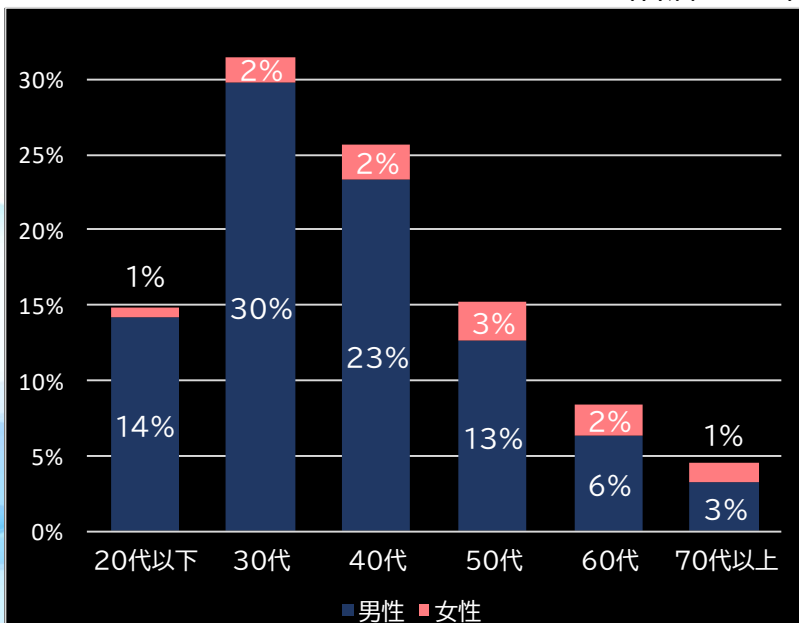

(客層データ)

平均勝敗値 +26,116 -8,727

P真・北斗無双 第3章 ジャギの逆襲 (サミー)

平均遊技時間(1人)

49分

アウト 台平均(個)

32,091 (+21,277)

玉単価

2.11円 (+0.26)

玉粗利

0.27円 (-0.03)

粗利 台平均

8,784円 (+5,577)

勝率

19.1% (-4.2)

(客層データ)

平均勝敗値 +28,336 -7,844

PハイスクールD×D真紅 (西陣)

平均遊技時間(1人)

49分

アウト 台平均(個)

28,781 (+17,967)

玉単価

1.83円 (-0.02)