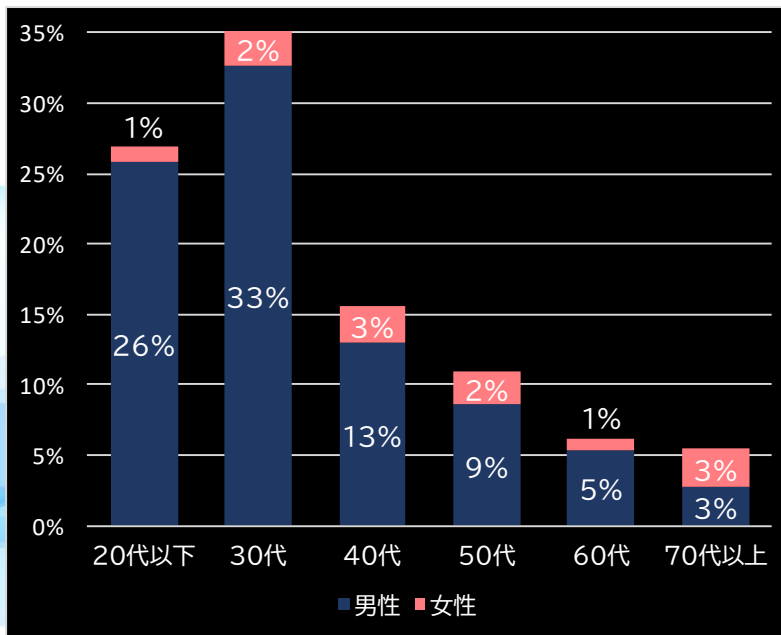

(客層データ)

平均勝敗値 +24,721 -7,780

Pフィーバー革命機ヴァルヴレイヴ2 (SANKYO)

平均遊技時間(1人)

70分

アウト 台平均(個)

33,692 (+23,625)

玉単価

1.81円 (+0.07)

玉粗利

0.28円 (-0.01)

粗利 台平均

9,390円 (+6,500)

勝率

22.9% (-0.1)

(客層データ)

平均勝敗値 +26,007 -9,396

パチスロ マクロスデルタ (SANKYO)

平均遊技時間(1人)

90分

アウト 台平均(個)

17,282 (+11,518)

玉単価

2.87円 (+0.38)