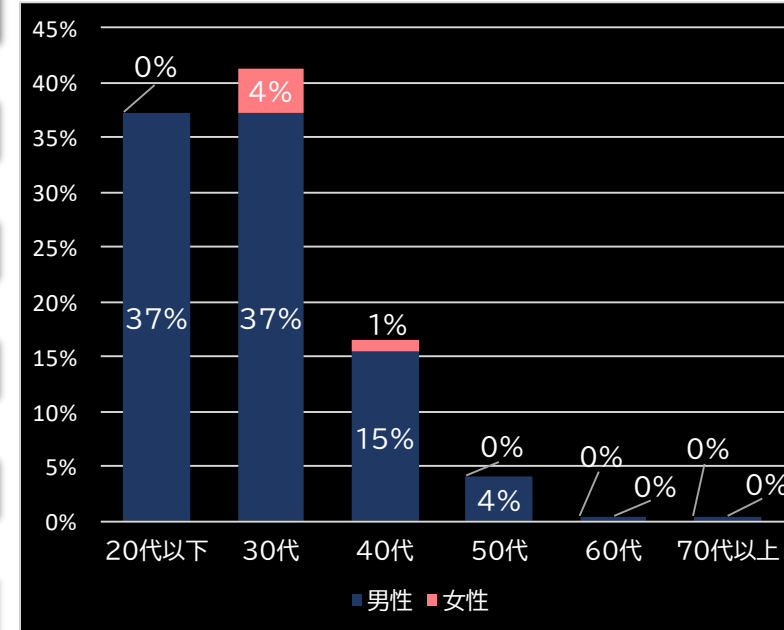

パチスロAngel Beats! (サミー)

平均遊技時間(1人)

86分

アウト 台平均(個)

17,578 (+11,814)

玉単価

2.43円 (-0.06)

玉粗利

0.39円 (+0.04)

粗利 台平均

6,812円 (+4,801)

勝率

35.0% (+9.4)

(客層データ)

平均勝敗値 +12,152 -8,388

スーパーハナハナ-30 (パイオニア)

平均遊技時間(1人)

45分

アウト 台平均(個)

9,849 (+4,085)

玉単価

1.59円 (-0.90)

玉粗利

-0.54円 (-0.89)