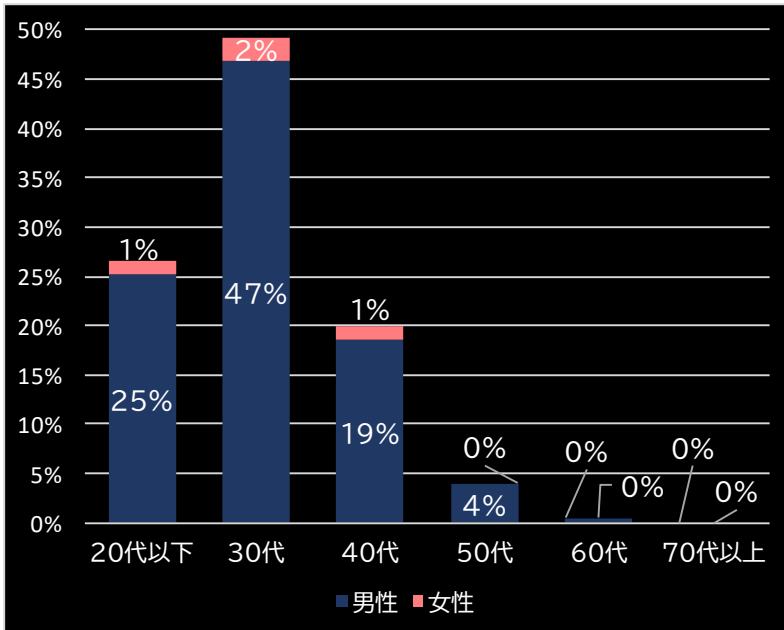

平均勝敗値 +26,007 -9,396

パチスロ マクロスデルタ (SANKYO)

平均遊技時間(1人)

90分

アウト 台平均(個)

17,282 (+11,518)

玉単価

2.87円 (+0.38)

玉粗利

0.63円 (+0.28)

粗利 台平均

10,912円 (+8,901)

勝率

36.2% (+10.6)

(客層データ)

平均勝敗値 +12,831 -10,498

パチスロAngel Beats! (サミー)

平均遊技時間(1人)

86分

アウト 台平均(個)

17,578 (+11,814)

玉単価

2.43円 (-0.06)

玉粗利

0.39円 (+0.04)

粗利 台平均

6,812円 (+4,801)

勝率

35.0% (+9.4)

(客層データ)

平均勝敗値 +12,152 -8,388

スーパーハナハナ-30 (パイオニア)