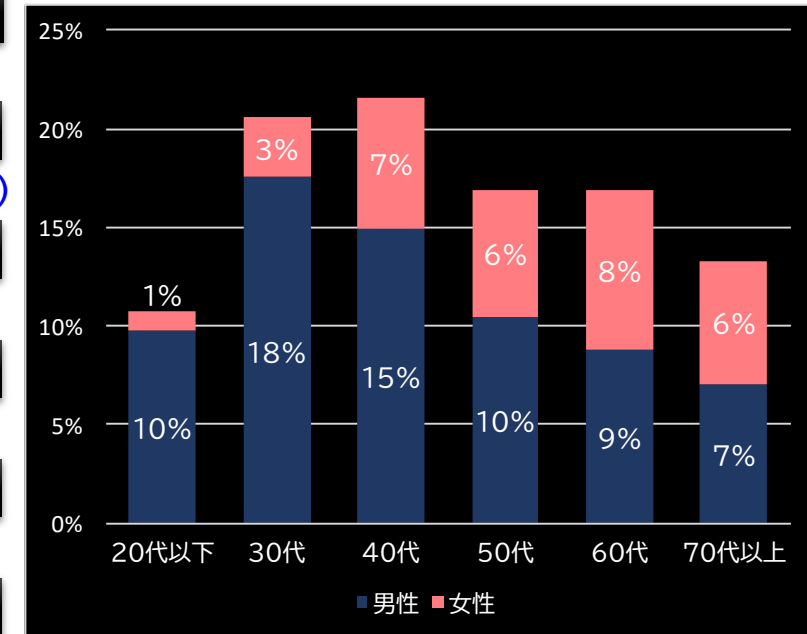

19.8% (-3.2)

(客層データ)

平均勝敗値 +28,922 -9,175

Pギンギラパラダイス 夢幻カーニバル 319ver. (サンズリー)

平均遊技時間(1人)

48分

アウト 台平均(個)

32,539 (+22,472)

玉単価

1.88円 (+0.14)

玉粗利

0.33円 (+0.04)

粗利 台平均

10,616円 (+7,726)

勝率

20.0% (-3.0)

(客層データ)

平均勝敗値 +24,721 -7,780

Pフィーバー革命機ヴァルヴレイヴ2 (SANKYO)

平均遊技時間(1人)

70分

アウト 台平均(個)

33,692 (+23,625)

玉単価

平均勝敗値 +26,007 -9,396

パチスロ マクロスデルタ (SANKYO)

平均遊技時間(1人)

90分

アウト 台平均(個)

17,282 (+11,518)

玉単価

2.87円 (+0.38)