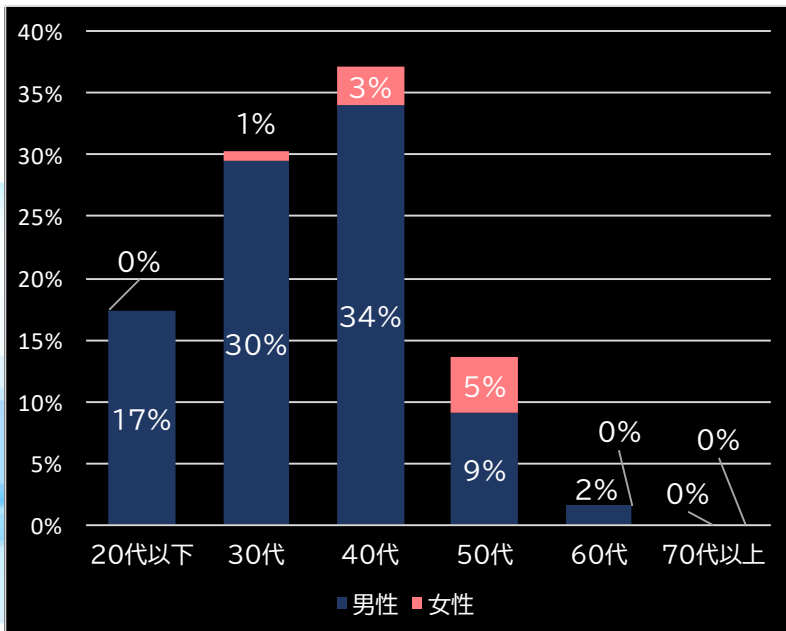

0.39円 (+0.04)

粗利 台平均

6,812円 (+4,801)

勝率

35.0% (+9.4)

(客層データ)

平均勝敗値 +12,152 -8,388

スーパーハナハナ-30 (パイオニア)

平均遊技時間(1人)

45分

アウト 台平均(個)

9,849 (+4,085)

玉単価

1.59円 (-0.90)

玉粗利

-0.54円 (-0.89)

粗利 台平均

-5,294円 (-7,305)

勝率

29.7% (+4.1)

(客層データ)

平均勝敗値 +11,556 -3,560

<本データについて>

- 全項目の()内は、該当機と全国平均との差値
青なら全国平均よりプラス 赤なら全国平均よりマイナス
- 平均勝敗値は、遊技者の平均勝ち額と負け額
- 集計データは導入日から7日間
- パチンコは4円 パチスロは20円のデータで集計
- 客層データの0%は0.5%未満のデータに該当