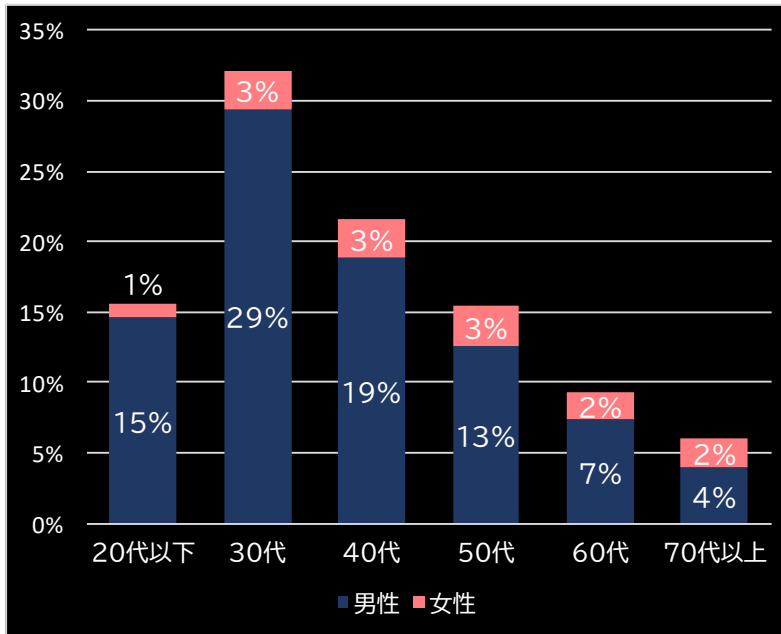

2021.04.26

新台データ速報(全国版)
—2021年4月19日～4月25日—
導入から7日間の遊技客動向

Amusement Marketing Team
Sees Research

本データの無断コピー・無断転載・SNS等への情報発信はご遠慮ください。

ぱちんこ ウルトラマンタロウ2 (オッケー)

平均遊技時間(1人)

56分

アウト 台平均(個)

28,748 (+18,681)

玉単価

2.30円 (+0.56)

玉粗利

0.41円 (+0.12)

粗利 台平均

11,648円 (+8,758)

勝率

19.8% (-3.2)

(客層データ)

平均勝敗値 +28,922 -9,175

Pギンギラパラダイス 夢幻カーニバル 319ver. (サンズリー)

平均遊技時間(1人)

48分

アウト 台平均(個)

32,539 (+22,472)