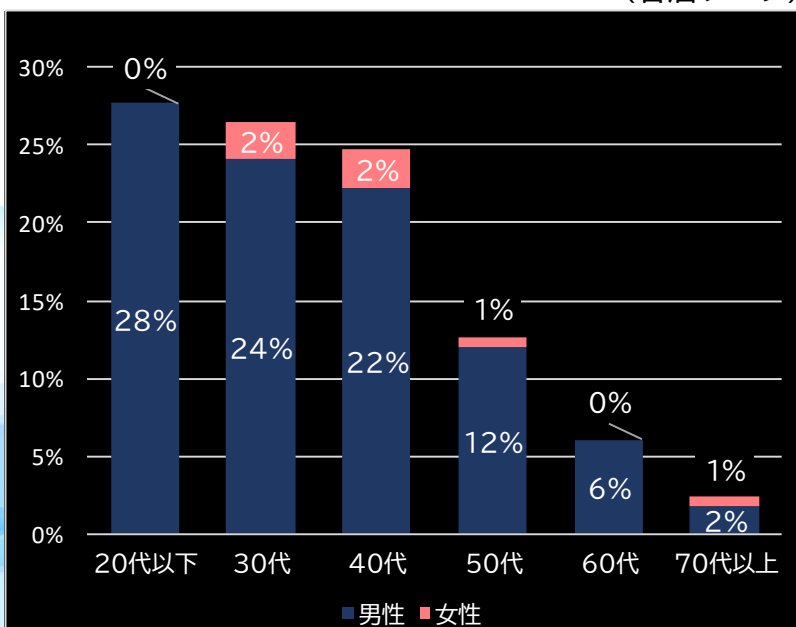

(客層データ)

平均勝敗値 +13,151 -8,133

ハナハナホウオウ～天翔～[紫パネル] (パイオニア)

平均遊技時間(1人)

43分

アウト 台平均(枚)

11,232 (+5,932)

玉単価

1.25円 (-1.14)

玉粗利

-0.19円 (-0.51)

粗利 台平均

-2,124円 (-3,841)

勝率

30.6% (+3.3)

(客層データ)

平均勝敗値 +7,527 -2,889

<本データについて>

- 全項目の()内は、該当機と全国平均との差値  
青なら全国平均よりプラス 赤なら全国平均よりマイナス
- 平均勝敗値は、遊技者の平均勝ち額と負け額
- 集計データは導入日から7日間
- パチンコは4円 パチスロは20円のデータで集計
- 客層データの0%は0.5%未満のデータに該当

本レポートに関するお問い合わせ

Amusement Marketing Team  
SeesResearch シーズリサーチ