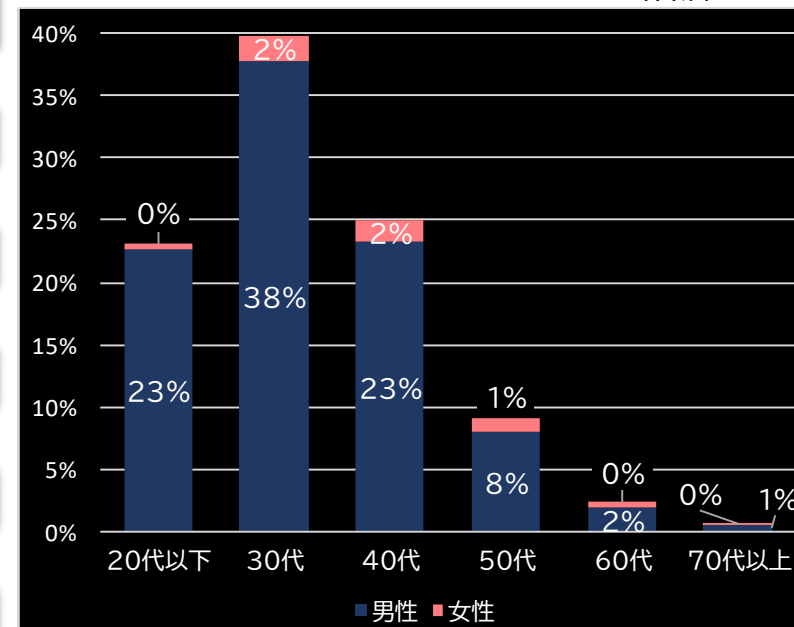

33.9% (+6.6)

(客層データ)

平均勝敗値 +11,072 -7,388

SLOT STEINS;GATE (メーシー)

平均遊技時間(1人)

66分

アウト 台平均(枚)

13,371 (+8,071)

玉単価

3.17円 (+0.78)

玉粗利

0.40円 (+0.08)

粗利 台平均

5,412円 (+3,695)

勝率

33.7% (+6.4)

(客層データ)

平均勝敗値 +13,151 -8,133

ハナハナホウオウ～天翔～[紫パネル] (パイオニア)

平均遊技時間(1人)

43分

アウト 台平均(枚)

11,232 (+5,932)

玉単価