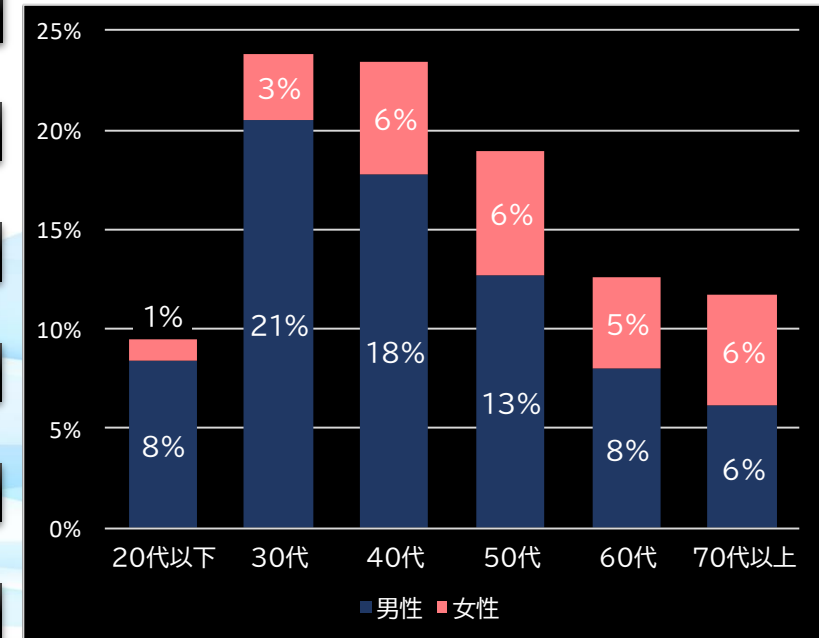

玉粗利

0.34円 (+0.05)

粗利 台平均

9,146円 (+5,965)

勝率

20.0% (-3.2)

(客層データ)

平均勝敗値 +18,509 -5,968

**Pらんま1/2 熱血格闘遊戯 99Ver. (高尾)**

**Pフィーバー アイドルマスター ミリオンライブ! Light ver. (SANKYO)**

平均遊技時間(1人)  
34分

アウト 台平均(個)  
25,100 (+14,096)

玉単価  
1.37円 (-0.48)

玉粗利  
0.34円 (+0.05)

粗利 台平均  
8,569円 (+5,388)

勝率  
29.2% (+6.0)