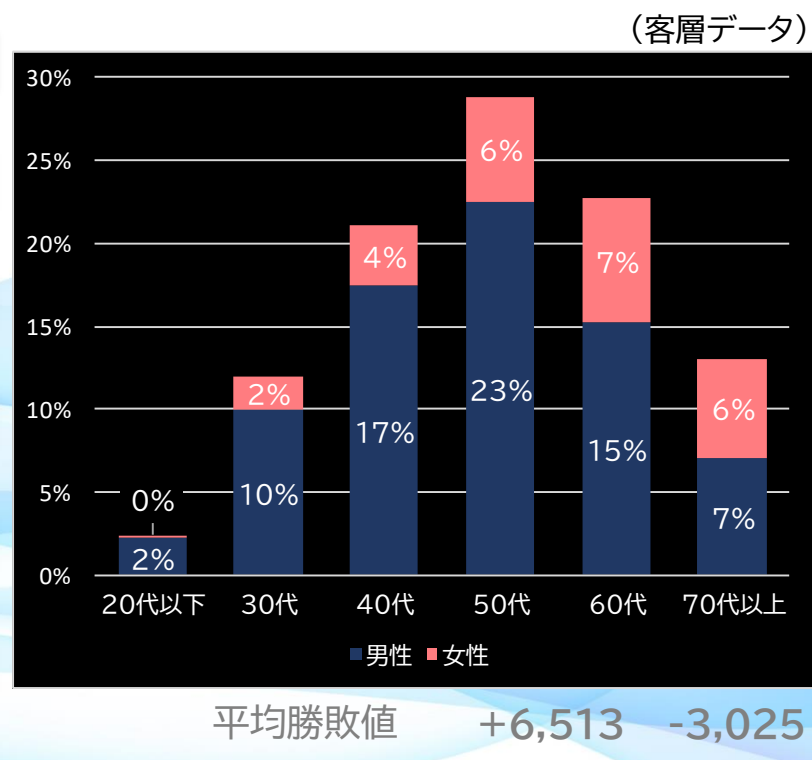

平均遊技時間(1人)  
39分

アウト 台平均(個)  
21,901 (+10,897)

玉単価  
1.35円 (-0.50)

玉粗利  
0.29円 (±0)

粗利 台平均  
6,320円 (+3,139)

勝率  
25.1% (+1.9)

**Pキャプテン翼 若林甘えんなよ! Ver. (サンセイR&D)**

**PA真・暴れん坊将軍99Ver. (藤商事)**

平均遊技時間(1人)  
35分

アウト 台平均(個)  
21,157 (+10,153)

玉単価  
1.59円 (-0.26)

玉粗利  
0.14円 (-0.15)

粗利 台平均  
2,862円 (-319)

勝率  
26.7% (+3.5)

平均遊技時間(1人)  
32分

アウト 台平均(個)  
18,072 (+7,068)

玉単価  
1.24円 (-0.61)

玉粗利  
0.24円 (-0.05)

粗利 台平均  
4,252円 (+1,071)

勝率  
26.9% (+3.7)

Sスーパー海物語 IN JAPAN祭 (サンスリー)

平均遊技時間(1人)

66分

アウト 台平均(枚)

33.9% (+6.6)

(客層データ)

平均勝敗値 +11,072 -7,388

SLOT STEINS;GATE (メーシー)

平均遊技時間(1人)

66分

アウト 台平均(枚)

13,371 (+8,071)