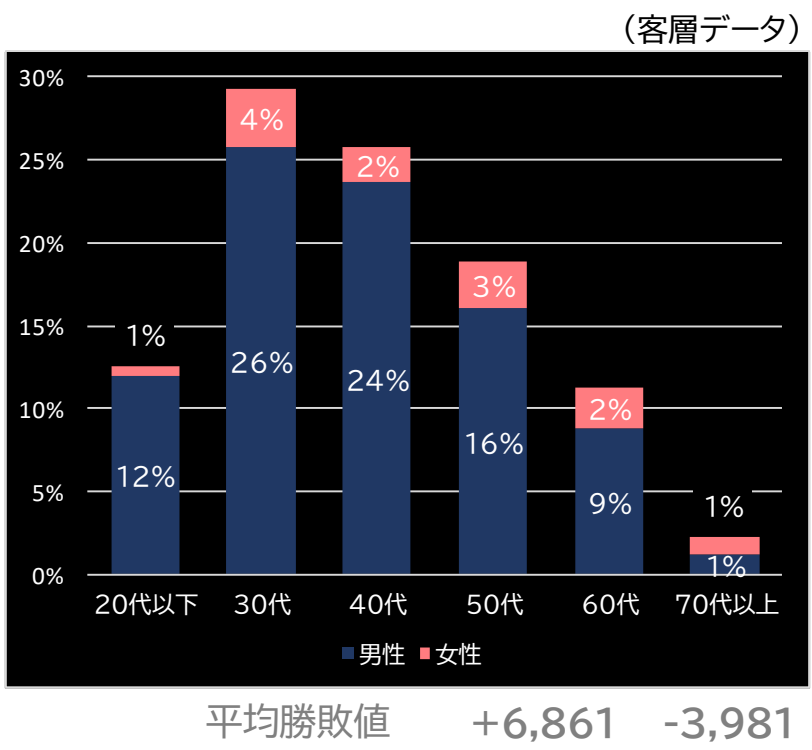

玉粗利

0.34円 (+0.05)

粗利 台平均

9,146円 (+5,965)

勝率

20.0% (-3.2)

(客層データ)

平均勝敗値 +18,509 -5,968

**Pらんま1/2 熱血格闘遊戯 99Ver. (高尾)**

**Pフィーバー アイドルマスター ミリオンライブ! Light ver. (SANKYO)**

平均遊技時間(1人)  
34分

アウト 台平均(個)  
25,100 (+14,096)

玉単価  
1.37円 (-0.48)

玉粗利  
0.34円 (+0.05)

粗利 台平均  
8,569円 (+5,388)

勝率  
29.2% (+6.0)

平均遊技時間(1人)  
39分

アウト 台平均(個)  
21,901 (+10,897)

玉単価  
1.35円 (-0.50)

玉粗利  
0.29円 (±0)

粗利 台平均  
6,320円 (+3,139)

勝率  
25.1% (+1.9)

**Pキャプテン翼 若林甘えんなよ! Ver. (サンセイR&D)**

**PA真・暴れん坊将軍99Ver. (藤商事)**

平均遊技時間(1人)  
35分

アウト 台平均(個)  
21,157 (+10,153)

玉単価  
1.59円 (-0.26)

玉粗利  
0.14円 (-0.15)

粗利 台平均  
2,862円 (-319)

勝率  
26.7% (+3.5)

平均遊技時間(1人)  
32分

アウト 台平均(個)  
18,072 (+7,068)