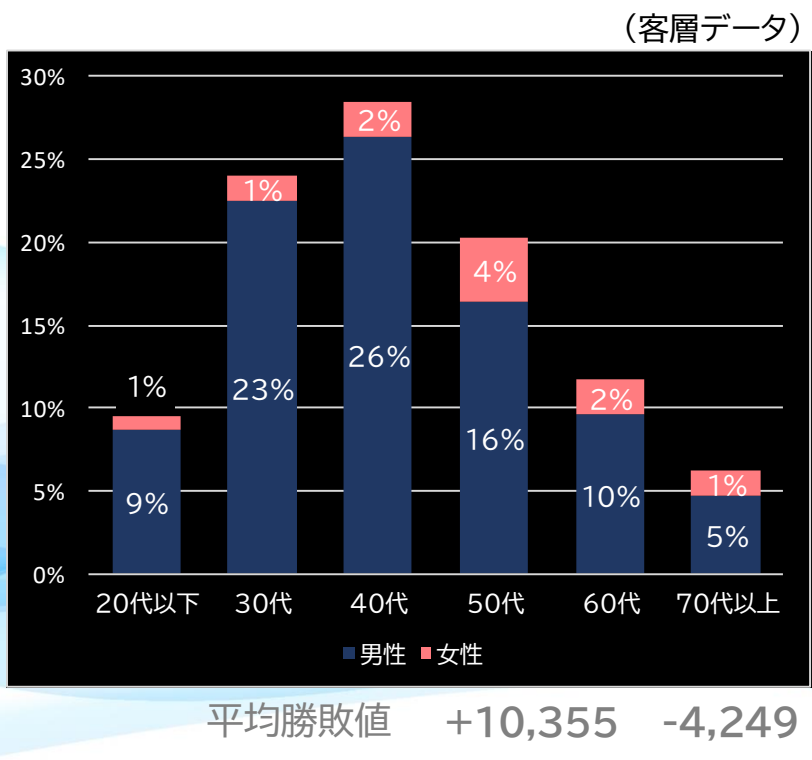

平均遊技時間(1人)  
39分

アウト 台平均(個)  
21,901 (+10,897)

玉単価  
1.35円 (-0.50)

玉粗利  
0.29円 (±0)

粗利 台平均  
6,320円 (+3,139)

勝率  
25.1% (+1.9)

**Pキャプテン翼 若林甘えんなよ! Ver. (サンセイR&D)**

**PA真・暴れん坊将軍99Ver. (藤商事)**

平均遊技時間(1人)  
35分

アウト 台平均(個)  
21,157 (+10,153)

玉単価  
1.59円 (-0.26)

玉粗利  
0.14円 (-0.15)

粗利 台平均  
2,862円 (-319)

勝率  
26.7% (+3.5)

平均遊技時間(1人)  
32分

アウト 台平均(個)  
18,072 (+7,068)

玉単価  
1.24円 (-0.61)

玉粗利  
0.24円 (-0.05)

粗利 台平均  
4,252円 (+1,071)

勝率  
26.9% (+3.7)

Sスーパー海物語 IN JAPAN祭 (サンスリー)

平均遊技時間(1人)

66分

アウト 台平均(枚)