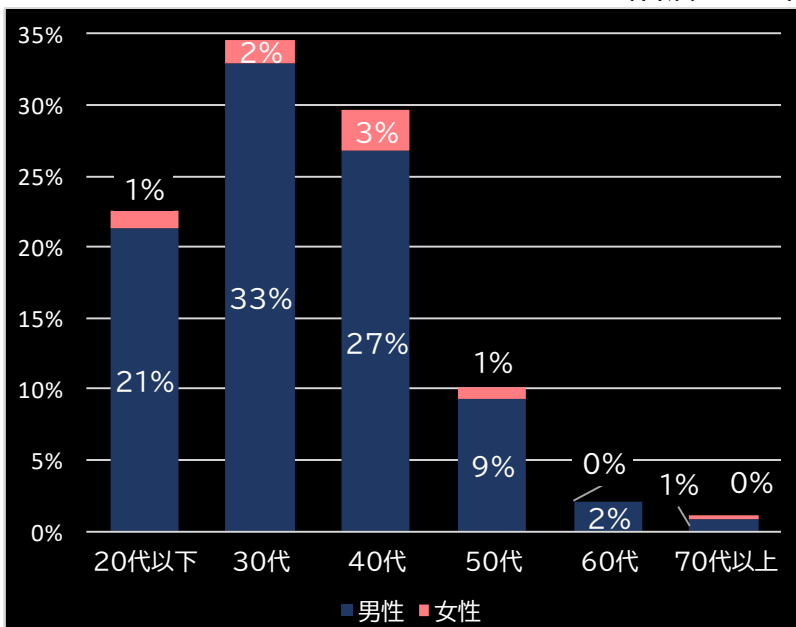

玉単価  
1.24円 (-0.61)

玉粗利  
0.24円 (-0.05)

粗利 台平均  
4,252円 (+1,071)

勝率  
26.9% (+3.7)

Sスーパー海物語 IN JAPAN祭 (サンスリー)

平均遊技時間(1人)

66分

アウト 台平均(枚)

15,429 (+10,129)

玉単価

2.77円 (+0.38)

玉粗利

0.47円 (+0.15)

粗利 台平均

7,203円 (+5,486)

勝率

33.9% (+6.6)

(客層データ)

平均勝敗値 +11,072 -7,388

SLOT STEINS;GATE (メーシー)

平均遊技時間(1人)

66分

アウト 台平均(枚)

13,371 (+8,071)