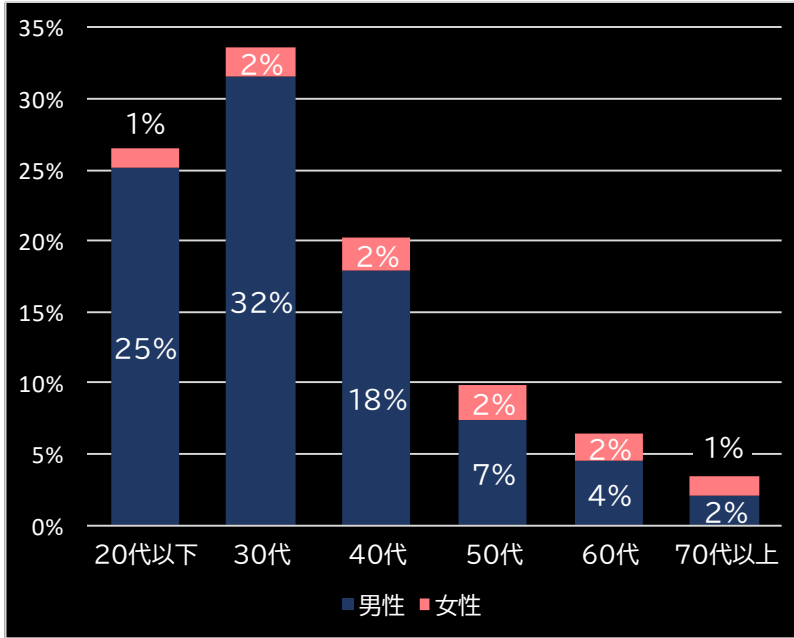

2022.05.16

新台データ速報(全国版)  
—2022年5月9日～5月15日—  
導入から7日間の遊技客動向

Amusement Marketing Team  
*Sees Research*

本データの無断コピー・無断転載・SNS等への情報発信はご遠慮ください。

Pフィーバーダンジョンに出会いを求めるのは間違っているだろうか (SANKYO)

平均遊技時間(1人)

70分

アウト 台平均(個)

37,308 (+26,304)

玉単価

1.84円 (-0.01)

玉粗利

0.18円 (-0.11)

粗利 台平均

6,764円 (+3,583)

勝率

25.0% (+1.8)

(客層データ)

平均勝敗値 +27,478 -10,408

P頭文字D (サミー)

平均遊技時間(1人)

55分

アウト 台平均(個)

36,087 (+25,083)