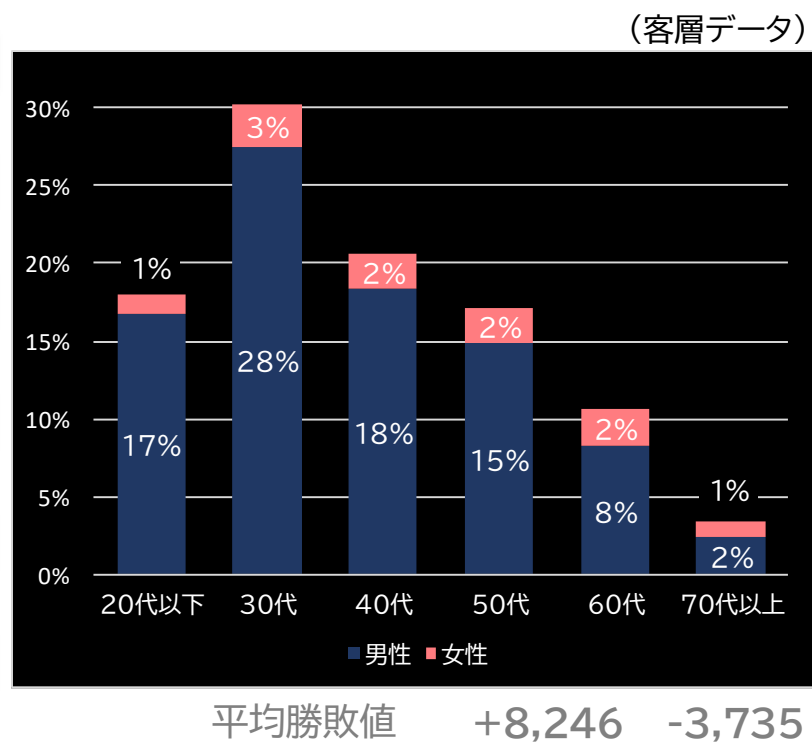

**Pらんま1/2 熱血格闘遊戯 99Ver. (高尾)**

**Pフィーバー アイドルマスター ミリオンライブ! Light ver. (SANKYO)**

平均遊技時間(1人)  
34分

アウト 台平均(個)  
25,100 (+14,096)

玉単価  
1.37円 (-0.48)

玉粗利  
0.34円 (+0.05)

粗利 台平均  
8,569円 (+5,388)

勝率  
29.2% (+6.0)

平均遊技時間(1人)  
39分

アウト 台平均(個)  
21,901 (+10,897)

玉単価  
1.35円 (-0.50)

玉粗利  
0.29円 (±0)

粗利 台平均  
6,320円 (+3,139)

勝率  
25.1% (+1.9)

**Pキャプテン翼 若林甘えんなよ! Ver. (サンセイR&D)**

**PA真・暴れん坊将軍99Ver. (藤商事)**

平均遊技時間(1人)  
35分

アウト 台平均(個)  
21,157 (+10,153)

玉単価  
1.59円 (-0.26)

玉粗利  
0.14円 (-0.15)

粗利 台平均  
2,862円 (-319)

勝率  
26.7% (+3.5)

平均遊技時間(1人)  
32分

アウト 台平均(個)  
18,072 (+7,068)

玉単価  
1.24円 (-0.61)

玉粗利  
0.24円 (-0.05)

粗利 台平均  
4,252円 (+1,071)

勝率  
26.9% (+3.7)

Sスーパー海物語 IN JAPAN祭 (サンスリー)

平均遊技時間(1人)

66分

アウト 台平均(枚)