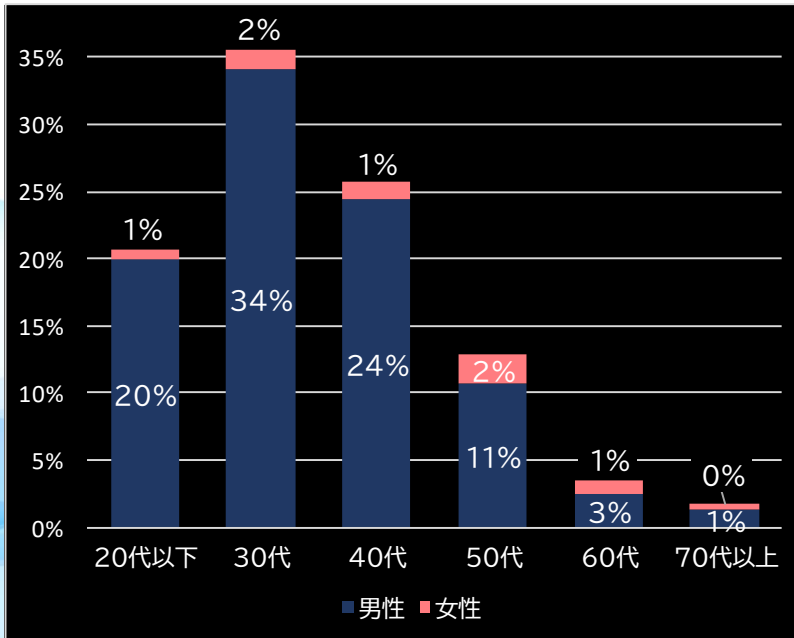

(客層データ)

平均勝敗値 +25,661 -8,339

Pミリオンゴッド-一撃- (ミズホ)

平均遊技時間(1人)

16分

アウト 台平均(個)

27,295 (+16,291)

玉単価

2.29円 (+0.44)

玉粗利

0.81円 (+0.52)

粗利 台平均

22,030円 (+18,849)

勝率

12.3% (-10.9)

(客層データ)

平均勝敗値 +15,525 -3,368

P元祖ギンギラパラダイス (サンスリー)

平均遊技時間(1人)

39分

アウト 台平均(個)

26,733 (+15,729)

玉単価

1.75円 (-0.10)