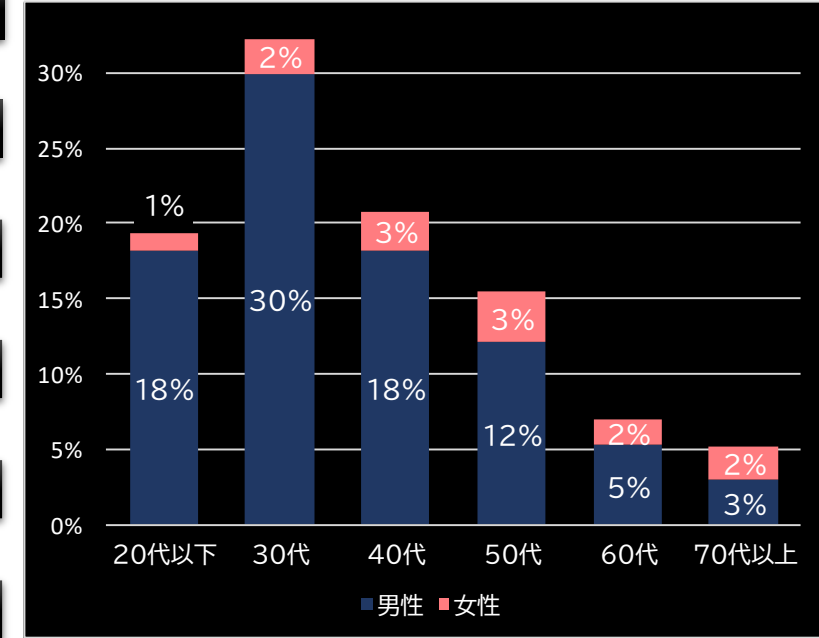

25.0% (+1.8)

(客層データ)

平均勝敗値 +27,478 -10,408

P頭文字D (サミー)

平均遊技時間(1人)

55分

アウト 台平均(個)

36,087 (+25,083)

玉単価

1.93円 (+0.08)

玉粗利

0.29円 (±0)

粗利 台平均

10,485円 (+7,304)

勝率

21.1% (-2.1)

(客層データ)

平均勝敗値 +25,661 -8,339

Pミリオンゴッド-一撃- (ミズホ)

平均遊技時間(1人)

16分

アウト 台平均(個)

27,295 (+16,291)

玉単価