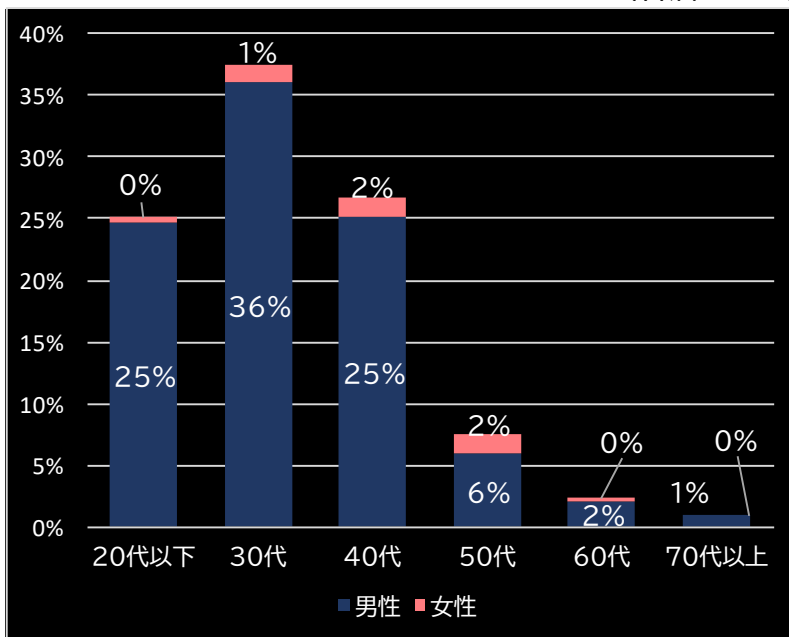

粗利 台平均

11,972円 (+9,303)

勝率

26.8% (+3.6)

(客層データ)

平均勝敗値 +11,076 -6,239

SLOTアルドノア・ゼロ (エレコ)

平均遊技時間(1人)

68分

アウト 台平均(個)

12,094 (+6,565)

玉単価

2.13円 (-0.35)

玉粗利

0.30円 (-0.05)

粗利 台平均

3,674円 (+1,756)

勝率

35.3% (+9.8)

(客層データ)

平均勝敗値 +9,204 -6,205

パチスロ Wake Up, Girls! Seven Memories (カルミナ)

平均遊技時間(1人)

76分