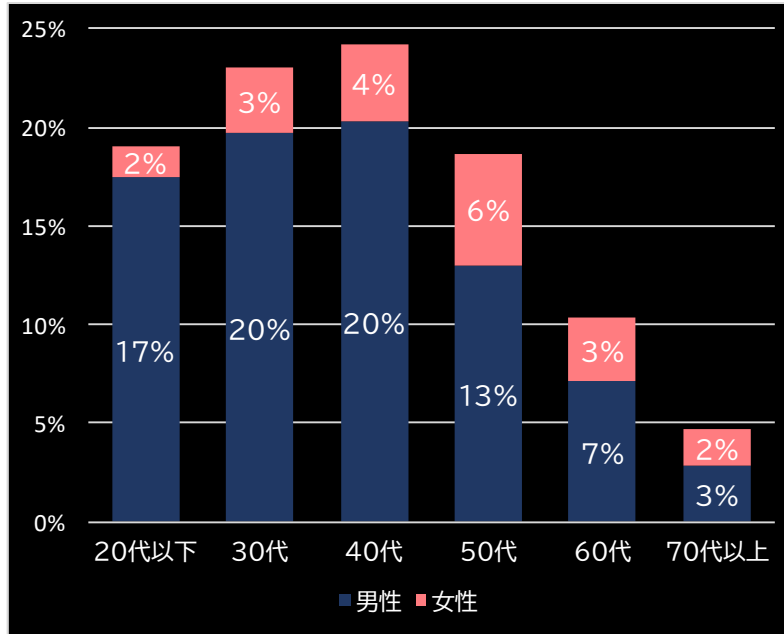

0.30円 (+0.02)

粗利 台平均

8,471円 (+5,802)

勝率

24.4% (+1.2)

(客層データ)

平均勝敗値 +9,621 -4,272

P織田信奈の野望 全国版 (西陣)

平均遊技時間(1人)

55分

アウト 台平均(個)

25,558 (+15,963)

玉単価

1.86円 (+0.13)

玉粗利

0.47円 (+0.19)

粗利 台平均

11,972円 (+9,303)

勝率

26.8% (+3.6)

(客層データ)

平均勝敗値 +11,076 -6,239

SLOTアルドノア・ゼロ (エレコ)

平均遊技時間(1人)