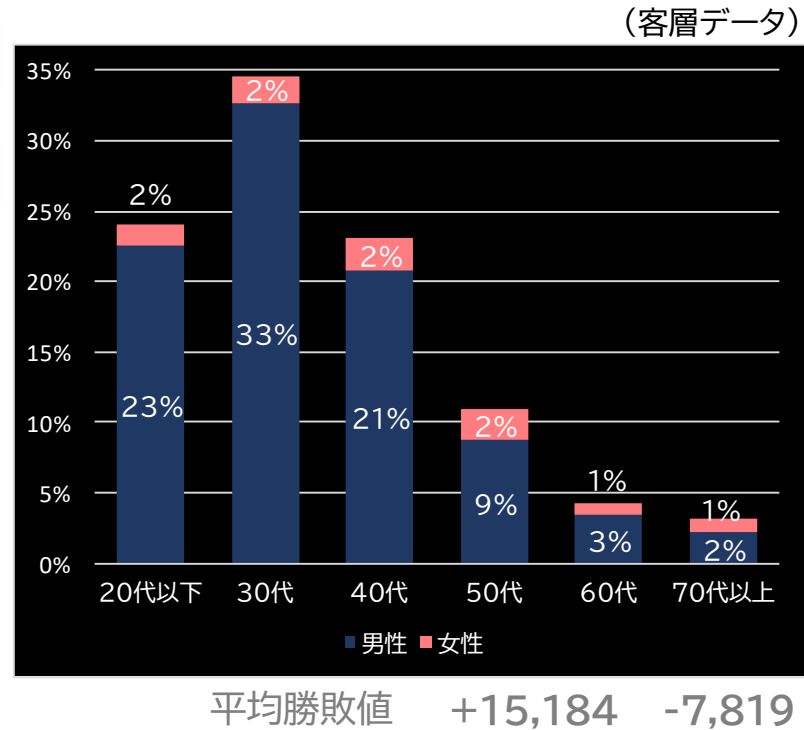

2021.05.17

新台データ速報(全国版)
—2021年5月10日～5月16日—
導入から7日間の遊技客動向

Amusement Marketing Team
Sees Research

本データの無断コピー・無断転載・SNS等への情報発信はご遠慮ください。

P北斗の拳8 救世主 (サミー)

Pガールズ&パンツァー 劇場版 (平和)

平均遊技時間(1人)
63分

アウト 台平均(個)
30,861 (+21,266)

玉単価
1.88円 (+0.15)

玉粗利
0.15円 (-0.13)

粗利 台平均
4,735円 (+2,066)

勝率
23.0% (-0.2)

平均遊技時間(1人)
65分

アウト 台平均(個)
28,559 (+18,964)

玉単価
1.88円 (+0.15)

玉粗利
0.31円 (+0.03)

粗利 台平均
8,764円 (+6,095)

勝率
28.5% (+5.3)

P花の慶次~蓮 199ver. (ニューギン)

Pギンギラパラダイス 夢幻カーニバル 199ver. (サンズリー)

平均遊技時間(1人)
47分

アウト 台平均(個)
22,193 (+12,598)

玉単価
1.74円 (+0.01)

玉粗利
0.17円 (-0.11)

粗利 台平均
3,798円 (+1,129)

勝率
23.9% (+0.7)

平均遊技時間(1人)
48分

アウト 台平均(個)
28,052 (+18,457)

玉単価
1.63円 (-0.10)

玉粗利
0.36円 (+0.08)

粗利 台平均
9,997円 (+7,328)

勝率
23.6% (+0.4)