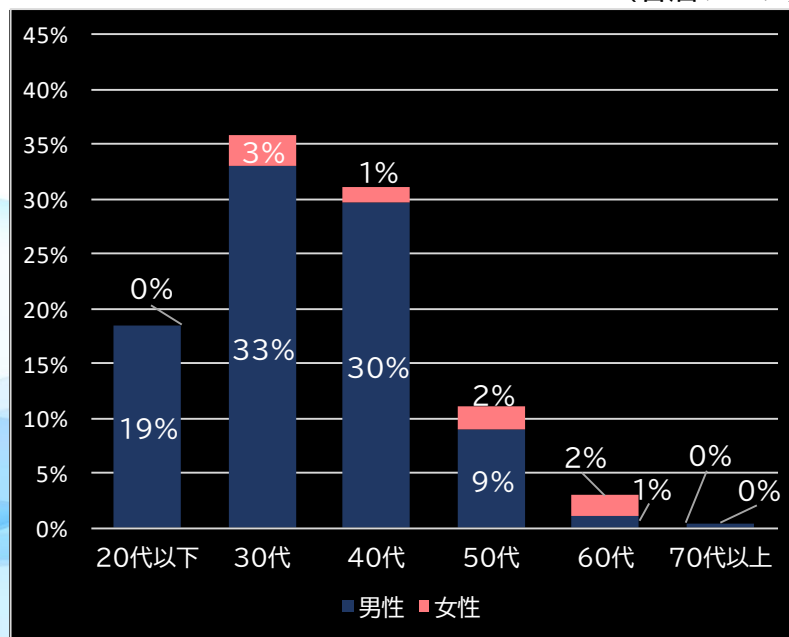

勝率

34.9% (+9.4)

(客層データ)

平均勝敗値 +14,495 -8,706

豪炎高校応援団 檄 (山佐)

平均遊技時間(1人)

69分

アウト 台平均(個)

12,882 (+7,353)

玉単価

3.28円 (+0.80)

玉粗利

0.52円 (+0.17)

粗利 台平均

6,654円 (+4,736)

勝率

31.4% (+5.9)

(客層データ)

平均勝敗値 +15,786 -9,045

<本データについて>

- 全項目の()内は、該当機と全国平均との差値
青なら全国平均よりプラス 赤なら全国平均よりマイナス
- 平均勝敗値は、遊技者の平均勝ち額と負け額
- 集計データは導入日から7日間
- パチンコは4円 パチスロは20円のデータで集計
- 客層データの0%は0.5%未満のデータに該当

本レポートに関するお問い合わせ