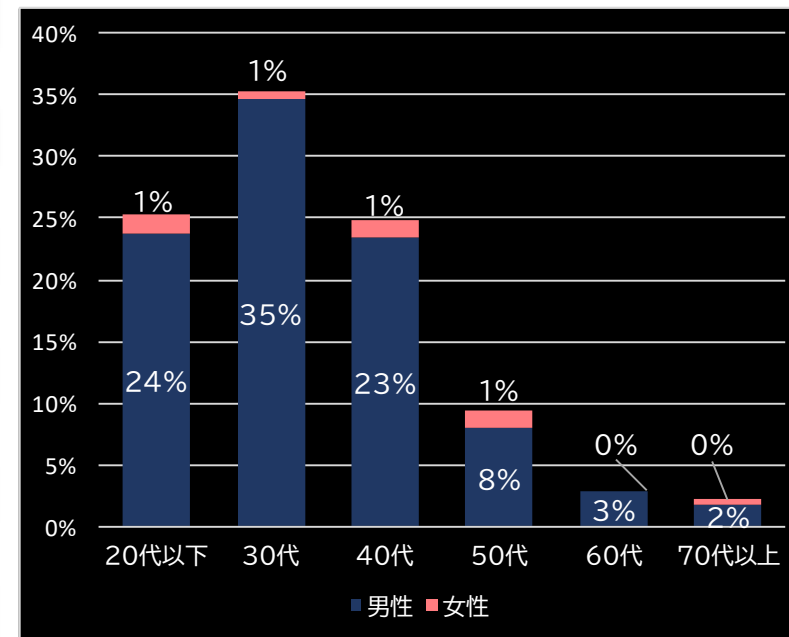

3,674円 (+1,756)

勝率

35.3% (+9.8)

(客層データ)

平均勝敗値 +9,204 -6,205

パチスロ Wake Up, Girls! Seven Memories (カルミナ)

平均遊技時間(1人)

76分

アウト 台平均(個)

9,598 (+4,069)

玉単価

3.23円 (+0.75)

玉粗利

0.24円 (-0.11)

粗利 台平均

2,340円 (+422)

勝率

34.9% (+9.4)

(客層データ)

平均勝敗値 +14,495 -8,706

豪炎高校応援団 檄 (山佐)

平均遊技時間(1人)

69分

アウト 台平均(個)