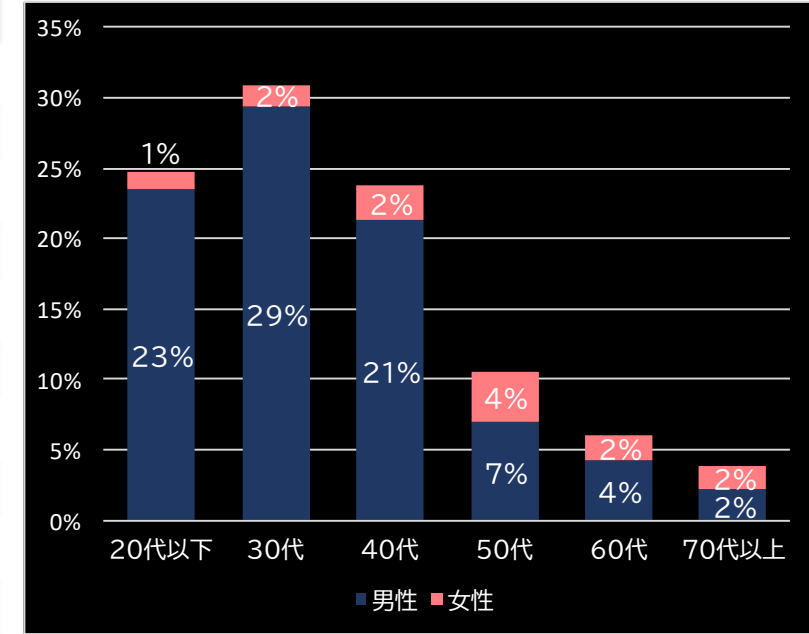

0.30円 (+0.02)

粗利 台平均

8,471円 (+5,802)

勝率

24.4% (+1.2)

(客層データ)

平均勝敗値 +9,621 -4,272

P織田信奈の野望 全国版 (西陣)

平均遊技時間(1人)

55分

アウト 台平均(個)

25,558 (+15,963)

玉単価

1.86円 (+0.13)

玉粗利

0.47円 (+0.19)

粗利 台平均

11,972円 (+9,303)

勝率

26.8% (+3.6)

(客層データ)

平均勝敗値 +11,076 -6,239

SLOTアルドノア・ゼロ (エレコ)

平均遊技時間(1人)