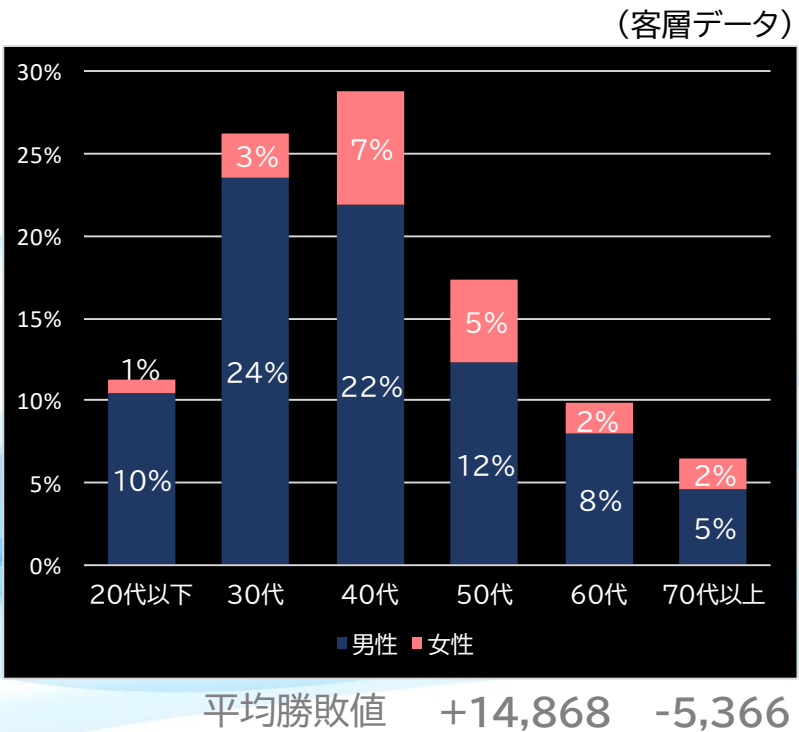

2021.05.17

新台データ速報(全国版)
—2021年5月10日～5月16日—
導入から7日間の遊技客動向

Amusement Marketing Team
Sees Research

本データの無断コピー・無断転載・SNS等への情報発信はご遠慮ください。

P北斗の拳8 救世主 (サミー)

Pガールズ&パンツァー 劇場版 (平和)

平均遊技時間(1人)
63分

アウト 台平均(個)
30,861 (+21,266)

玉単価
1.88円 (+0.15)

玉粗利
0.15円 (-0.13)

粗利 台平均
4,735円 (+2,066)

勝率
23.0% (-0.2)

平均遊技時間(1人)
65分

アウト 台平均(個)
28,559 (+18,964)

玉単価
1.88円 (+0.15)

玉粗利
0.31円 (+0.03)

粗利 台平均
8,764円 (+6,095)

勝率
28.5% (+5.3)

P花の慶次~蓮 199ver. (ニューギン)

Pギンギラパラダイス 夢幻カーニバル 199ver. (サンズリー)

平均遊技時間(1人)
47分

アウト 台平均(個)
22,193 (+12,598)

玉単価
1.74円 (+0.01)

玉粗利
0.17円 (-0.11)

粗利 台平均
3,798円 (+1,129)

勝率
23.9% (+0.7)

平均遊技時間(1人)
48分

アウト 台平均(個)
28,052 (+18,457)

玉単価
1.63円 (-0.10)

玉粗利
0.36円 (+0.08)

粗利 台平均
9,997円 (+7,328)

勝率
23.6% (+0.4)