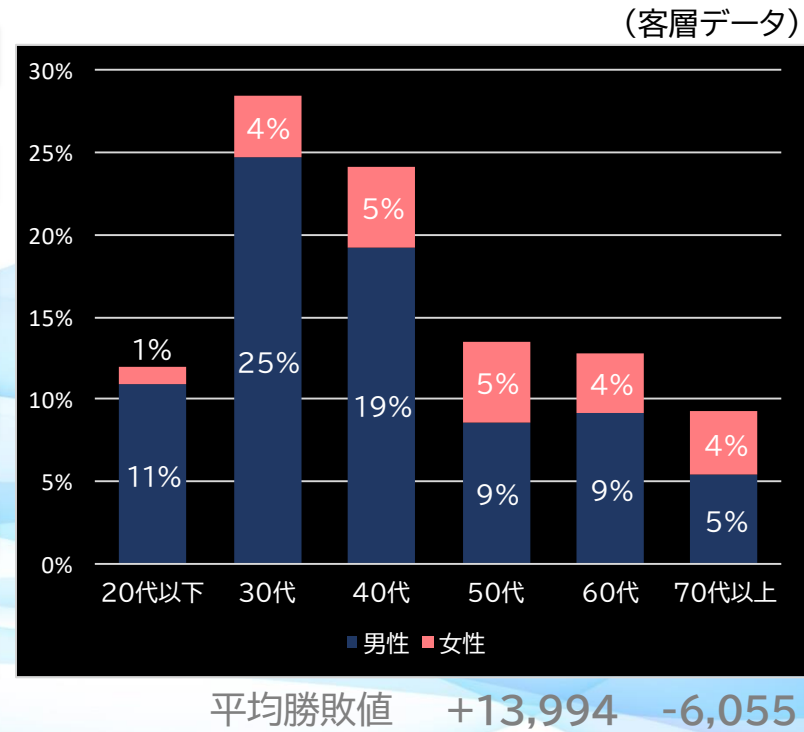

2021.05.17

新台データ速報(全国版)
—2021年5月10日～5月16日—
導入から7日間の遊技客動向

Amusement Marketing Team
Sees Research

本データの無断コピー・無断転載・SNS等への情報発信はご遠慮ください。

P北斗の拳8 救世主 (サミー)

Pガールズ&パンツァー 劇場版 (平和)

平均遊技時間(1人)
63分

アウト 台平均(個)
30,861 (+21,266)

粗利 台平均
8,764円 (+6,095)

勝率
28.5% (+5.3)

P花の慶次~蓮 199ver. (ニューギン)

Pギンギラパラダイス 夢幻カーニバル 199ver. (サンズリー)

平均遊技時間(1人)
47分

アウト 台平均(個)
22,193 (+12,598)

玉単価
1.74円 (+0.01)

玉粗利
0.17円 (-0.11)

粗利 台平均
3,798円 (+1,129)

勝率
23.9% (+0.7)

平均遊技時間(1人)
48分

アウト 台平均(個)
28,052 (+18,457)

玉単価
1.63円 (-0.10)

玉粗利
0.36円 (+0.08)

粗利 台平均
9,997円 (+7,328)

勝率
23.6% (+0.4)

P地獄少女 きくりのお祭りLIVE (藤商事)

平均遊技時間(1人)

41分

アウト 台平均(個)

27,886 (+18,291)

玉単価

1.32円 (-0.41)

玉粗利