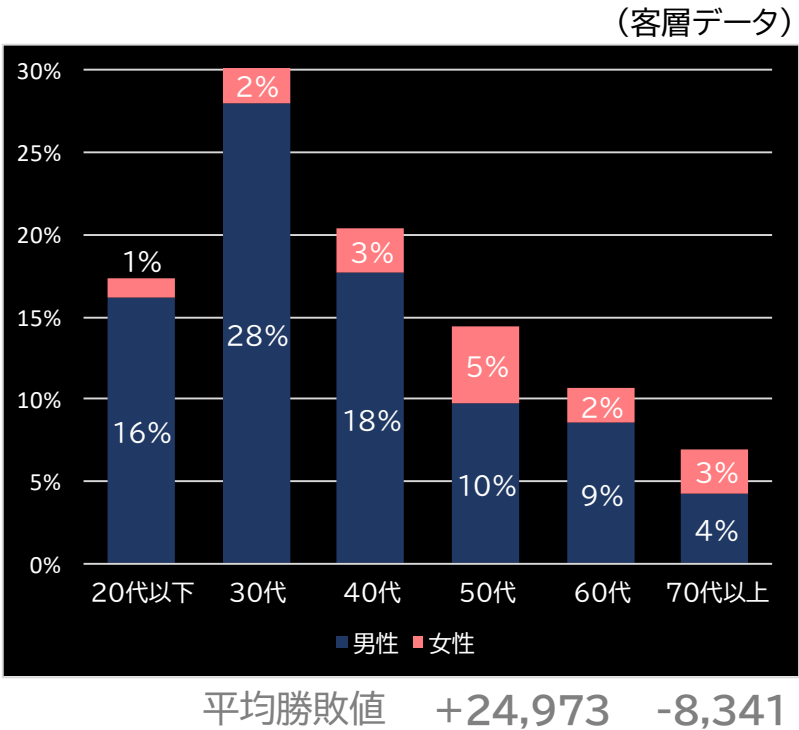

2021.05.17

新台データ速報(全国版)
—2021年5月10日～5月16日—
導入から7日間の遊技客動向

Amusement Marketing Team
Sees Research

本データの無断コピー・無断転載・SNS等への情報発信はご遠慮ください。

P北斗の拳8 救世主 (サミー)

Pガールズ&パンツァー 劇場版 (平和)

平均遊技時間(1人)
63分

アウト 台平均(個)
30,861 (+21,266)

玉単価
1.88円 (+0.15)

玉粗利
0.15円 (-0.13)

粗利 台平均
4,735円 (+2,066)

勝率
23.0% (-0.2)

平均遊技時間(1人)
65分

アウト 台平均(個)
28,559 (+18,964)

玉単価
1.88円 (+0.15)

玉粗利
0.31円 (+0.03)

粗利 台平均
8,764円 (+6,095)

勝率
28.5% (+5.3)

P花の慶次~蓮 199ver. (ニューギン)

Pギンギラパラダイス 夢幻カーニバル 199ver. (サンズリー)

平均遊技時間(1人)
47分

アウト 台平均(個)
22,193 (+12,598)

玉単価
1.74円 (+0.01)

玉粗利
0.17円 (-0.11)