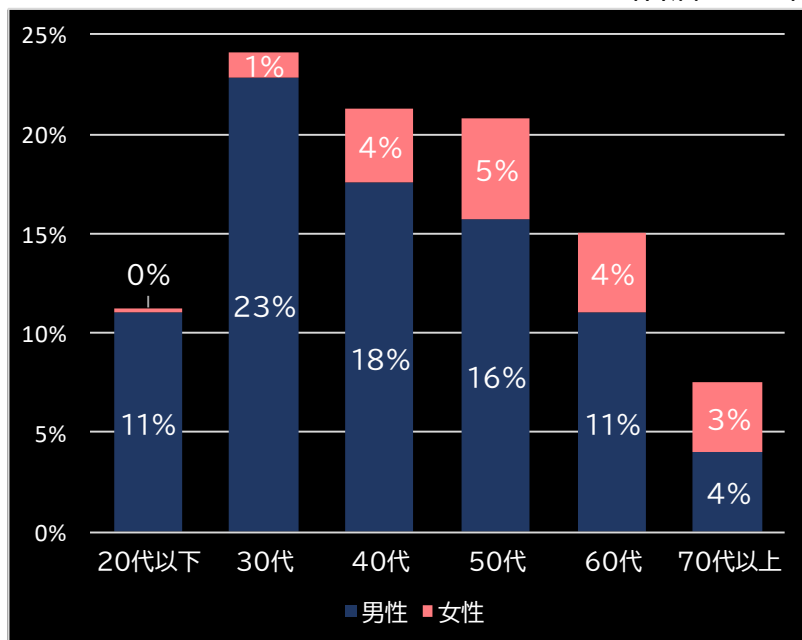

2022.06.27

新台データ速報(全国版)  
—2022年6月20日～6月26日—  
導入から7日間の遊技客動向

Amusement Marketing Team  
*Sees Research*

本データの無断コピー・無断転載・SNS等への情報発信はご遠慮ください。

Pめぞん一刻～Wedding Story～ 甘デジ (アムテックス)

(客層データ)

平均遊技時間(1人)

44分

アウト 台平均(個)

25,952 (+15,190)

玉単価

1.42円 (-0.46)

玉粗利

0.28円 (-0.03)

粗利 台平均

7,266円 (+3,957)

勝率

26.9% (+3.8)

平均勝敗値 +8,932 -4,303

<本データについて>

- 全項目の()内は、該当機と全国平均との差値  
青なら全国平均よりプラス 赤なら全国平均よりマイナス
- 平均勝敗値は、遊技者の平均勝ち額と負け額
- 集計データは導入日から7日間
- パチンコは4円のデータで集計
- 客層データの0%は0.5%未満のデータに該当

本レポートに関するお問い合わせ

Amusement Marketing Team  
SeesResearch シーズリサーチ