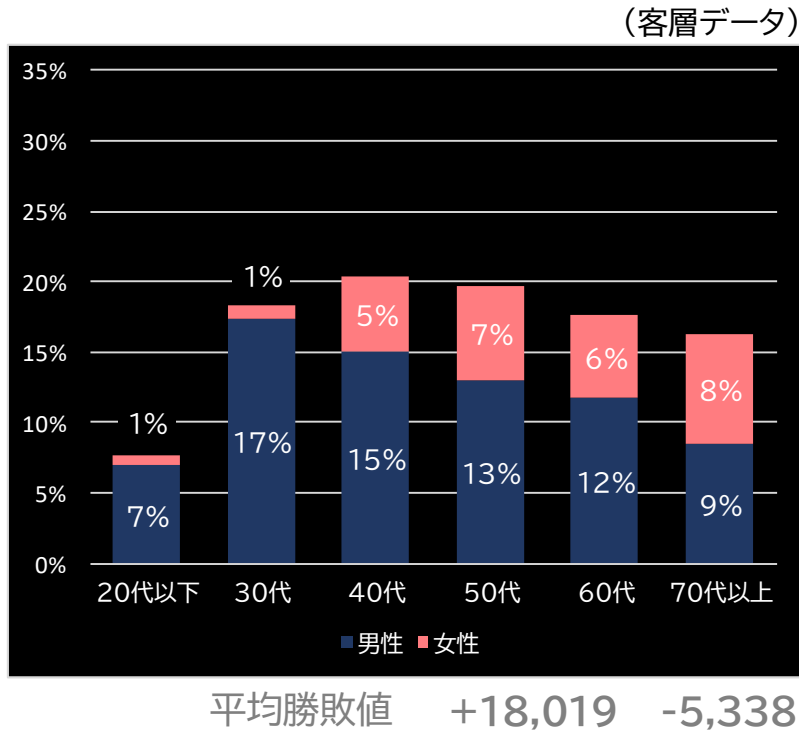

Pモモキュンソード閃撃 (西陣)

P真・暴れん坊将軍 双撃 (藤商事)

平均遊技時間(1人)
47分

アウト 台平均(個)
27,919 (+18,514)

玉単価
2.12円 (+0.33)

玉粗利
0.36円 (+0.05)

粗利 台平均
10,090円 (+7,176)

勝率
23.4% (+0.6)

平均遊技時間(1人)
40分

アウト 台平均(個)
25,194 (+15,789)

玉単価
1.83円 (+0.04)

玉粗利
0.18円 (-0.13)

粗利 台平均
4,568円 (+1,654)

勝率
20.7% (-2.1)

PAスーパー海物語 IN JAPAN2 金富士 99バージョン (三洋物産)

もっと！クリアの秘宝伝 女神の歌声と太陽の子供達 (パオン・ディーピー)

平均遊技時間(1人)
35分

アウト 台平均(個)
19,396 (+9,991)

玉単価
1.36円 (-0.43)

玉粗利
0.22円 (-0.09)

粗利 台平均
4,207円 (+1,293)

勝率
28.5% (+5.7)

平均遊技時間(1人)
54分

アウト 台平均(個)
11,873 (+6,196)

玉単価
1.51円 (-0.97)

玉粗利
0.40円 (+0.04)

粗利 台平均
4,726円 (+2,694)

勝率
32.6% (+6.4)

SLOT劇場版 魔法少女まどか☆マギカ[前編]始まりの物語/[後編]永遠の物語 (ミズホ)

平均遊技時間(1人)
90分

アウト 台平均(個)
17,711 (+12,034)

玉単価
2.25円 (-0.23)