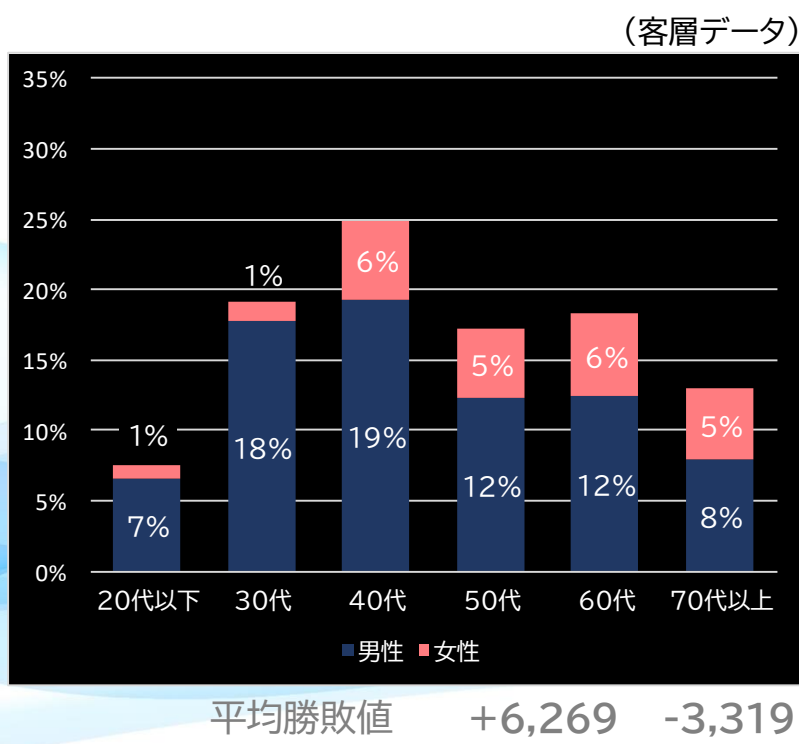

平均遊技時間(1人)
40分

アウト 台平均(個)
25,194 (+15,789)

玉単価
1.83円 (+0.04)

玉粗利
0.18円 (-0.13)

粗利 台平均
4,568円 (+1,654)

勝率
20.7% (-2.1)

PAスーパー海物語 IN JAPAN2 金富士 99バージョン (三洋物産)

もっと！クリアの秘宝伝 女神の歌声と太陽の子供達 (パオン・ディーピー)

平均遊技時間(1人)
35分

アウト 台平均(個)
19,396 (+9,991)

玉単価
1.36円 (-0.43)

玉粗利
0.22円 (-0.09)

粗利 台平均
4,207円 (+1,293)

勝率
28.5% (+5.7)

平均遊技時間(1人)
54分

アウト 台平均(個)
11,873 (+6,196)

玉単価
1.51円 (-0.97)

玉粗利
0.40円 (+0.04)

粗利 台平均
4,726円 (+2,694)

勝率
32.6% (+6.4)

SLOT劇場版 魔法少女まどか☆マギカ[前編]始まりの物語/[後編]永遠の物語 (ミズホ)

平均遊技時間(1人)
90分

アウト 台平均(個)
17,711 (+12,034)

玉単価
2.25円 (-0.23)

玉粗利
0.23円 (-0.13)

粗利 台平均
4,132円 (+2,100)

勝率
35.0% (+8.8)

平均勝敗値 +13,223 -8,332

パチスロコードギアス 逆逆のルルーシュ3 (サミー)

平均遊技時間(1人)
75分

アウト 台平均(個)
15,479 (+9,802)

玉単価
2.48円 (±0)