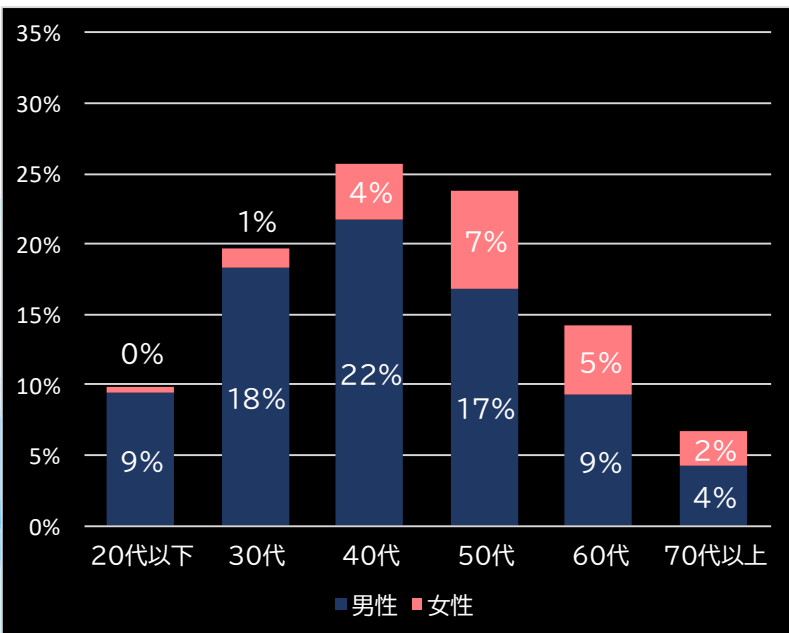

(客層データ)

平均勝敗値 +17,735 -6,800

Pあぶない刑事 (ニューギン)

平均遊技時間(1人)

46分

アウト 台平均(個)

29,339 (+19,934)

玉単価

2.14円 (+0.35)

玉粗利

0.50円 (+0.19)

粗利 台平均

14,578円 (+11,664)

勝率

19.0% (-3.8)

(客層データ)

平均勝敗値 +20,770 -6,769

P新鬼武者 DAWN OF DREAMS (平和)

平均遊技時間(1人)

50分

アウト 台平均(個)

28,915 (+19,510)

玉単価

2.12円 (+0.33)