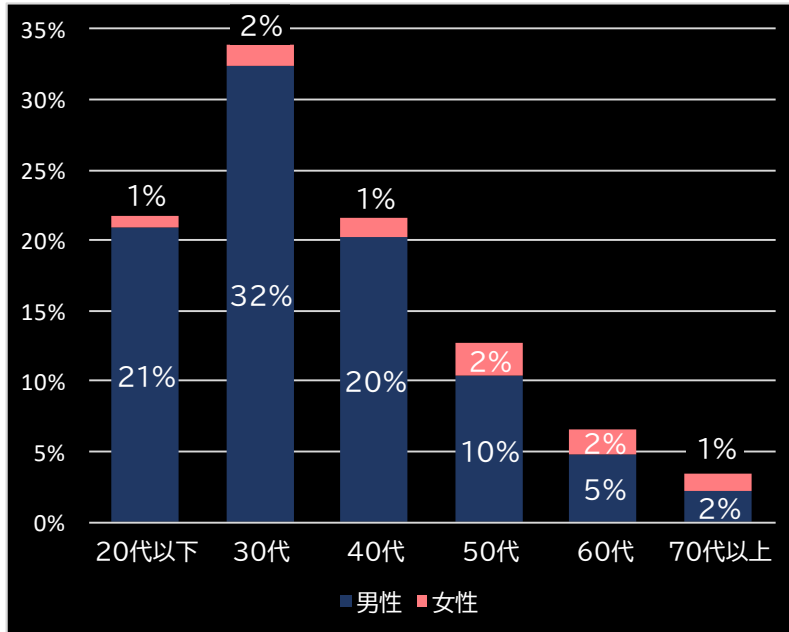

2021.08.10

新台データ速報(全国版)
—2021年8月2日～8月8日—
導入から7日間の遊技客動向

Amusement Marketing Team
Sees Research

本データの無断コピー・無断転載・SNS等への情報発信はご遠慮ください。

Pフィーバー 機動戦士ガンダムユニコーン (SANKYO)

平均遊技時間(1人)

66分

アウト 台平均(個)

36,971 (+27,566)

玉単価

2.05円 (+0.26)

玉粗利

0.38円 (+0.07)

粗利 台平均

14,059円 (+11,145)

勝率

22.6% (-0.2)

(客層データ)

平均勝敗値 +27,720 -10,373

P世界でいちばん強くなりたい (サンセイR&D)

平均遊技時間(1人)

54分

アウト 台平均(個)

30,773 (+21,368)