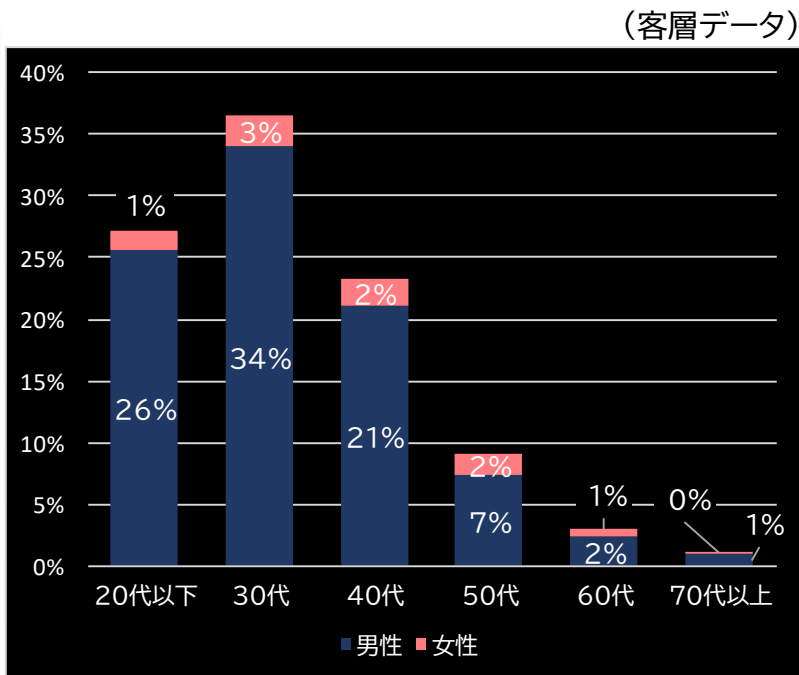

平均遊技時間(1人)
35分

アウト 台平均(個)
19,396 (+9,991)

玉単価
1.36円 (-0.43)

玉粗利
0.22円 (-0.09)

粗利 台平均
4,207円 (+1,293)

勝率
28.5% (+5.7)

平均遊技時間(1人)
54分

アウト 台平均(個)
11,873 (+6,196)

玉単価
1.51円 (-0.97)

玉粗利
0.40円 (+0.04)

粗利 台平均
4,726円 (+2,694)

勝率
32.6% (+6.4)

SLOT劇場版 魔法少女まどか☆マギカ[前編]始まりの物語/[後編]永遠の物語 (ミズホ)

平均遊技時間(1人)
90分

アウト 台平均(個)
17,711 (+12,034)

玉単価
2.25円 (-0.23)

玉粗利
0.23円 (-0.13)

粗利 台平均
4,132円 (+2,100)

勝率
35.0% (+8.8)

平均勝敗値 +13,223 -8,332

パチスロコードギアス 逆逆のルルーシュ3 (サミー)

平均遊技時間(1人)
75分

アウト 台平均(個)
15,479 (+9,802)

玉単価
2.48円 (±0)

玉粗利
0.23円 (-0.13)

粗利 台平均
3,573円 (+1,541)

勝率
33.8% (+7.6)

平均勝敗値 +14,035 -8,125

G I 優駿倶楽部3 (コナミアミューズメント)

平均遊技時間(1人)
75分

アウト 台平均(個)
14,774 (+9,097)

玉単価
2.75円 (+0.27)