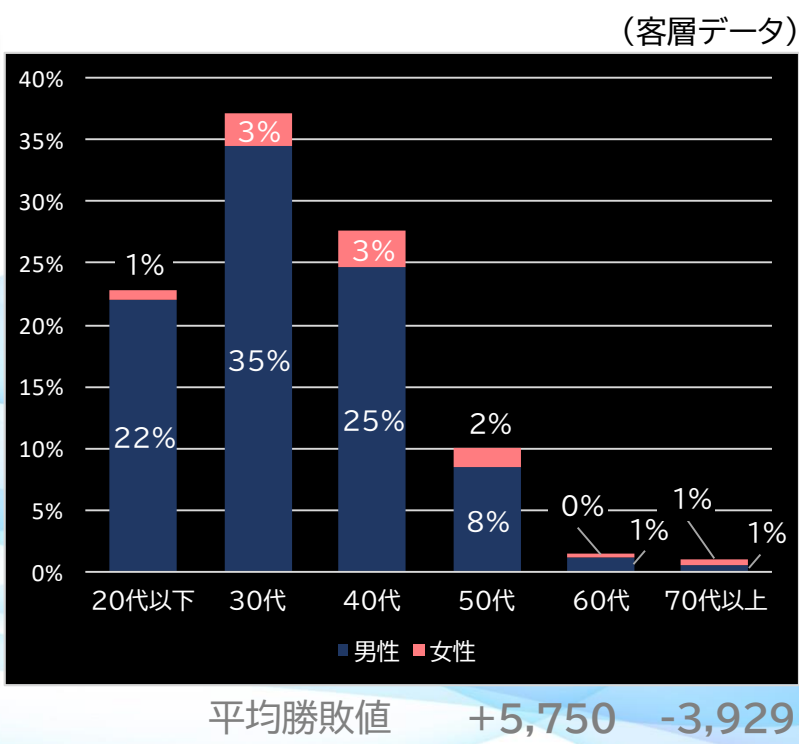

平均遊技時間(1人)
40分

アウト 台平均(個)
25,194 (+15,789)

玉単価
1.83円 (+0.04)

玉粗利
0.18円 (-0.13)

粗利 台平均
4,568円 (+1,654)

勝率
20.7% (-2.1)

PAスーパー海物語 IN JAPAN2 金富士 99バージョン (三洋物産)

もっと！クリアの秘宝伝 女神の歌声と太陽の子供達 (パオン・ディーピー)

平均遊技時間(1人)
35分

アウト 台平均(個)
19,396 (+9,991)

玉単価
1.36円 (-0.43)

玉粗利
0.22円 (-0.09)

粗利 台平均
4,207円 (+1,293)

勝率
28.5% (+5.7)

平均遊技時間(1人)
54分

アウト 台平均(個)
11,873 (+6,196)

玉単価
1.51円 (-0.97)

玉粗利
0.40円 (+0.04)

粗利 台平均
4,726円 (+2,694)

勝率
32.6% (+6.4)

SLOT劇場版 魔法少女まどか☆マギカ[前編]始まりの物語/[後編]永遠の物語 (ミズホ)

平均遊技時間(1人)
90分

アウト 台平均(個)
17,711 (+12,034)

玉単価
2.25円 (-0.23)

玉粗利
0.23円 (-0.13)

粗利 台平均
4,132円 (+2,100)

勝率
35.0% (+8.8)

平均勝敗値 +13,223 -8,332

パチスロコードギアス 逆逆のルルーシュ3 (サミー)

平均遊技時間(1人)
75分

アウト 台平均(個)
15,479 (+9,802)

玉単価
2.48円 (±0)