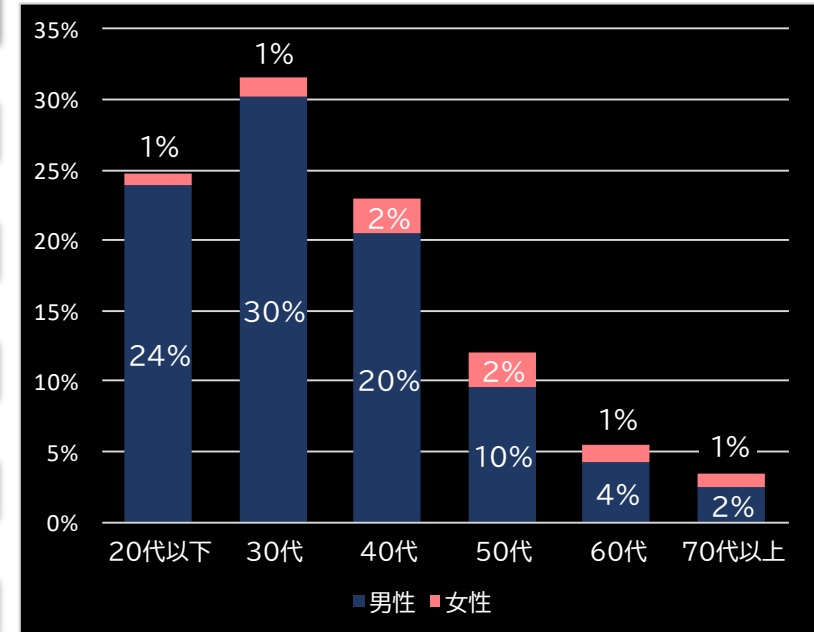

22.6% (-0.2)

(客層データ)

平均勝敗値 +27,720 -10,373

P世界でいちばん強くなりたい (サンセイR&D)

平均遊技時間(1人)

54分

アウト 台平均(個)

30,773 (+21,368)

玉単価

1.86円 (+0.07)

玉粗利

0.30円 (-0.01)

粗利 台平均

9,158円 (+6,244)

勝率

23.4% (+0.6)

(客層データ)

平均勝敗値 +17,735 -6,800

Pあぶない刑事 (ニューギン)

平均遊技時間(1人)

46分

アウト 台平均(個)

29,339 (+19,934)

玉単価