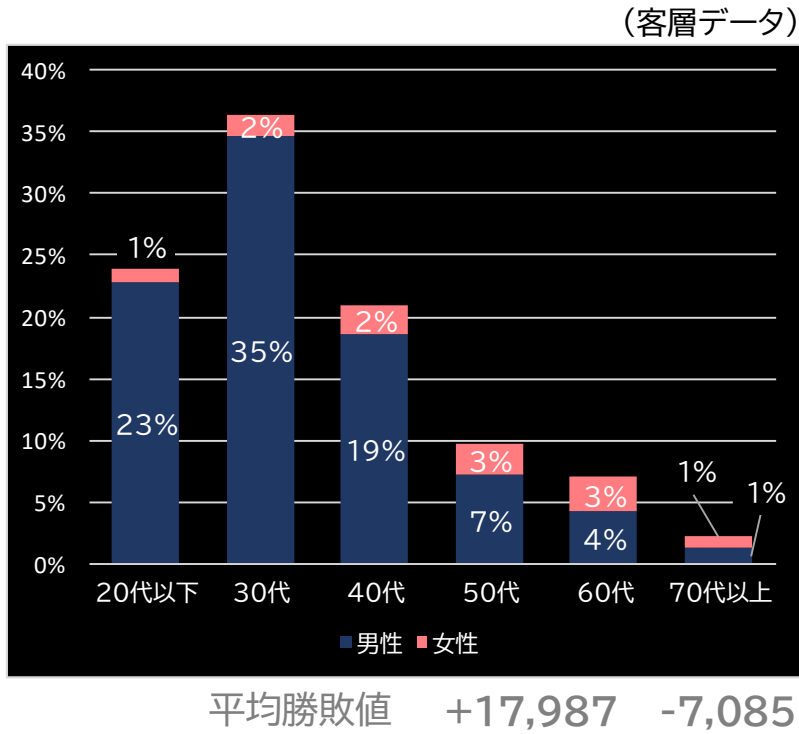

玉粗利

0.15円 (-0.16)

粗利 台平均

4,311円 (+1,397)

勝率

20.1% (-2.7)

(客層データ)

平均勝敗値 +30,626 -8,379

Pモモキュンソード閃撃 (西陣)

P真・暴れん坊将軍 双撃 (藤商事)

平均遊技時間(1人)
47分

アウト 台平均(個)
27,919 (+18,514)

玉単価
2.12円 (+0.33)

玉粗利
0.36円 (+0.05)

粗利 台平均
10,090円 (+7,176)

勝率
23.4% (+0.6)

平均遊技時間(1人)
40分

アウト 台平均(個)
25,194 (+15,789)

玉単価
1.83円 (+0.04)

玉粗利
0.18円 (-0.13)

粗利 台平均
4,568円 (+1,654)

勝率
20.7% (-2.1)

PAスーパー海物語 IN JAPAN2 金富士 99バージョン (三洋物産)

もっと！クリアの秘宝伝 女神の歌声と太陽の子供達 (パオン・ディーピー)

平均遊技時間(1人)
35分

アウト 台平均(個)
19,396 (+9,991)

玉単価
1.36円 (-0.43)

玉粗利
0.22円 (-0.09)

粗利 台平均
4,207円 (+1,293)

勝率
28.5% (+5.7)

平均遊技時間(1人)
54分

アウト 台平均(個)
11,873 (+6,196)