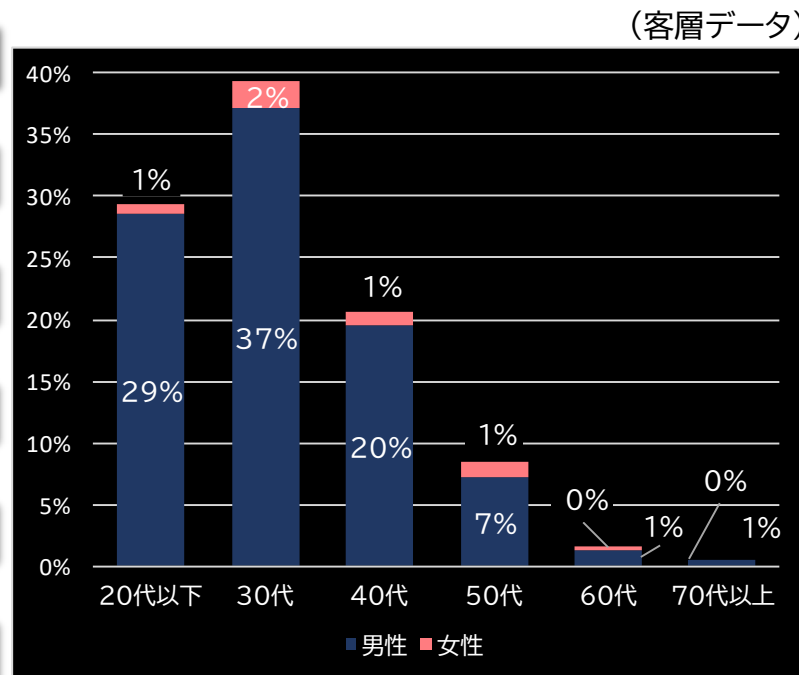

玉単価
1.51円 (-0.97)

玉粗利
0.40円 (+0.04)

粗利 台平均
4,726円 (+2,694)

勝率
32.6% (+6.4)

SLOT劇場版 魔法少女まどか☆マギカ[前編]始まりの物語/[後編]永遠の物語 (ミズホ)

平均遊技時間(1人)
90分

アウト 台平均(個)
17,711 (+12,034)

玉単価
2.25円 (-0.23)

玉粗利
0.23円 (-0.13)

粗利 台平均
4,132円 (+2,100)

勝率
35.0% (+8.8)

平均勝敗値 +13,223 -8,332

パチスロコードギアス 逆逆のルルーシュ3 (サミー)

平均遊技時間(1人)
75分

アウト 台平均(個)
15,479 (+9,802)

玉単価
2.48円 (±0)

玉粗利
0.23円 (-0.13)

粗利 台平均
3,573円 (+1,541)

勝率
33.8% (+7.6)

平均勝敗値 +14,035 -8,125

G I 優駿倶楽部3 (コナミアミューズメント)

平均遊技時間(1人)
75分

アウト 台平均(個)
14,774 (+9,097)

玉単価
2.75円 (+0.27)