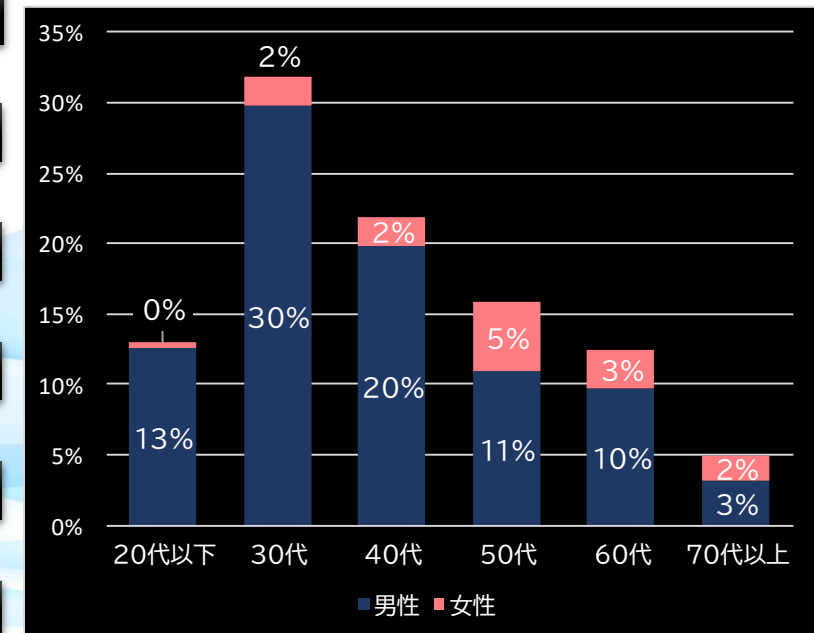

平均勝敗値 +20,770 -6,769

P新鬼武者 DAWN OF DREAMS (平和)

平均遊技時間(1人)

50分

アウト 台平均(個)

28,915 (+19,510)

玉単価

2.12円 (+0.33)

玉粗利

0.15円 (-0.16)

粗利 台平均

4,311円 (+1,397)

勝率

20.1% (-2.7)

(客層データ)

平均勝敗値 +30,626 -8,379

Pモモキュンソード閃撃 (西陣)

P真・暴れん坊将軍 双撃 (藤商事)

平均遊技時間(1人)
47分

アウト 台平均(個)
27,919 (+18,514)

玉単価
2.12円 (+0.33)

玉粗利
0.36円 (+0.05)

粗利 台平均
10,090円 (+7,176)

勝率
23.4% (+0.6)