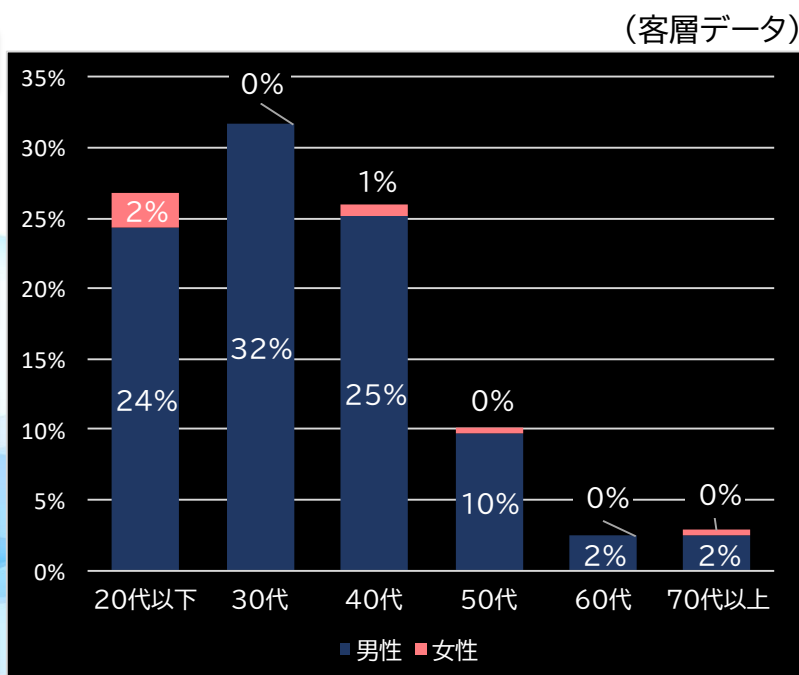

玉粗利
0.23円 (-0.13)

粗利 台平均
4,132円 (+2,100)

勝率
35.0% (+8.8)

平均勝敗値 +13,223 -8,332

パチスロコードギアス 逆逆のルルーシュ3 (サミー)

平均遊技時間(1人)
75分

アウト 台平均(個)
15,479 (+9,802)

玉単価
2.48円 (±0)

玉粗利
0.23円 (-0.13)

粗利 台平均
3,573円 (+1,541)

勝率
33.8% (+7.6)

平均勝敗値 +14,035 -8,125

G I 優駿倶楽部3 (コナミアミューズメント)

平均遊技時間(1人)
75分

アウト 台平均(個)
14,774 (+9,097)

玉単価
2.75円 (+0.27)

玉粗利
0.75円 (+0.39)

粗利 台平均
11,118円 (+9,086)

勝率
31.1% (+4.9)

平均勝敗値 +11,958 -8,441

<本データについて>

- 全項目の()内は、該当機と全国平均との差値 青なら全国平均よりプラス 赤なら全国平均よりマイナス
- 平均勝敗値は、遊技者の平均勝ち額と負け額
- 集計データは導入日から7日間
- パチンコは4円 パチスロは20円のデータで集計
- 客層データの0%は0.5%未満のデータに該当