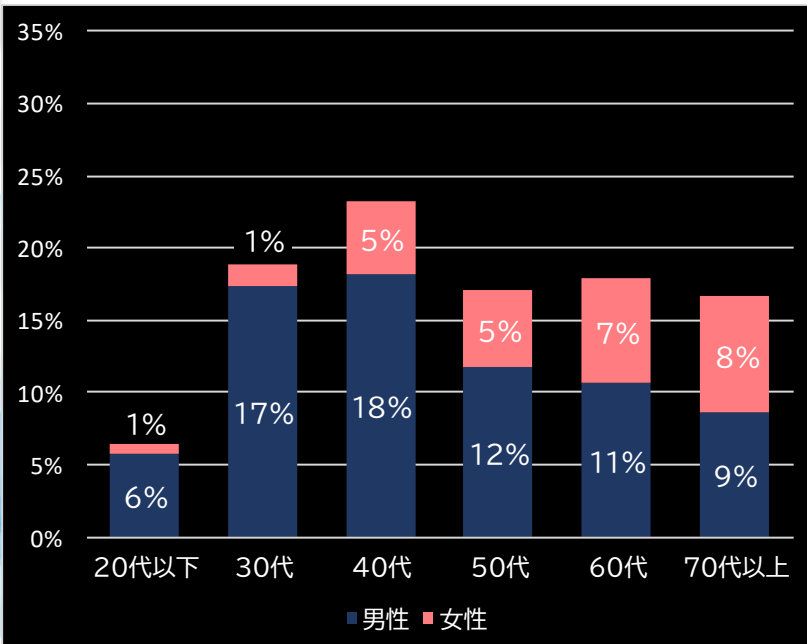

玉粗利

0.13円 (-0.18)

粗利 台平均

2,196円 (-718)

勝率

30.6% (+7.8)

(客層データ)

平均勝敗値 +6,630 -3,434

平均遊技時間(1人)

54分 (+7)

アウト 台平均(個)

11,873 (+6,196)

玉単価

1.51円 (-0.97)

玉粗利

0.40円 (+0.04)

粗利 台平均

4,726円 (+2,694)

勝率

32.6% (+6.4)

(客層データ)

平均勝敗値 +5,750 -3,929

SLOT劇場版 魔法少女まどか☆マギカ[前編] 始まりの物語 / [後編] 永遠の物語 (ミズホ)

パチスロコードギアス 反逆のルルーシュ3 (サミー)