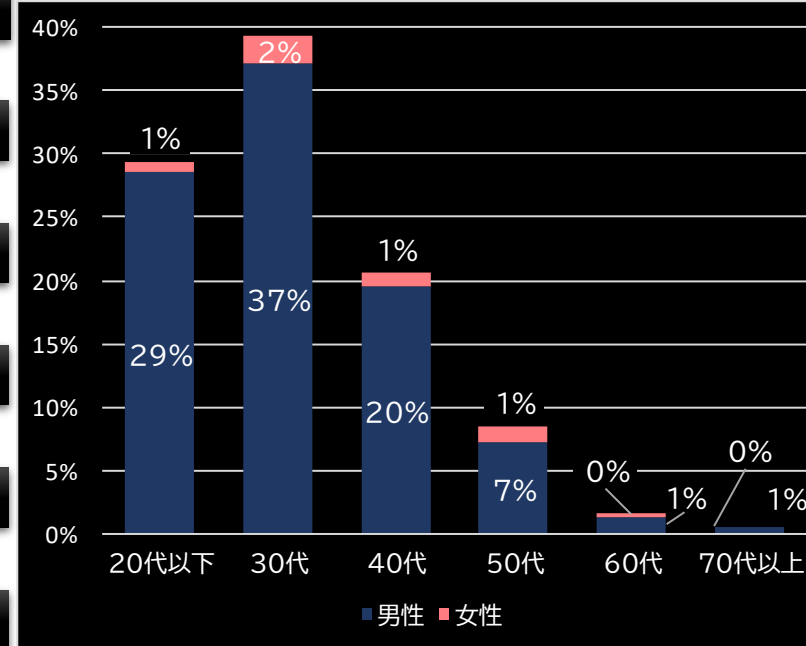

粗利 台平均

4,132円 (+2,100)

勝率

35.0% (+8.8)

(客層データ)

平均勝敗値 +13,223 -8,332

平均遊技時間(1人)

75分 (+28)

アウト 台平均(個)

15,479 (+9,802)

玉単価

2.48円 (±0)

玉粗利

0.23円 (-0.13)

粗利 台平均

3,573円 (+1,541)

勝率

33.8% (+7.6)

(客層データ)

平均勝敗値 +14,035 -8,125

G I 優駿倶楽部3 (コナミアミューズメント)

平均遊技時間(1人)

75分 (+28)

アウト 台平均(個)