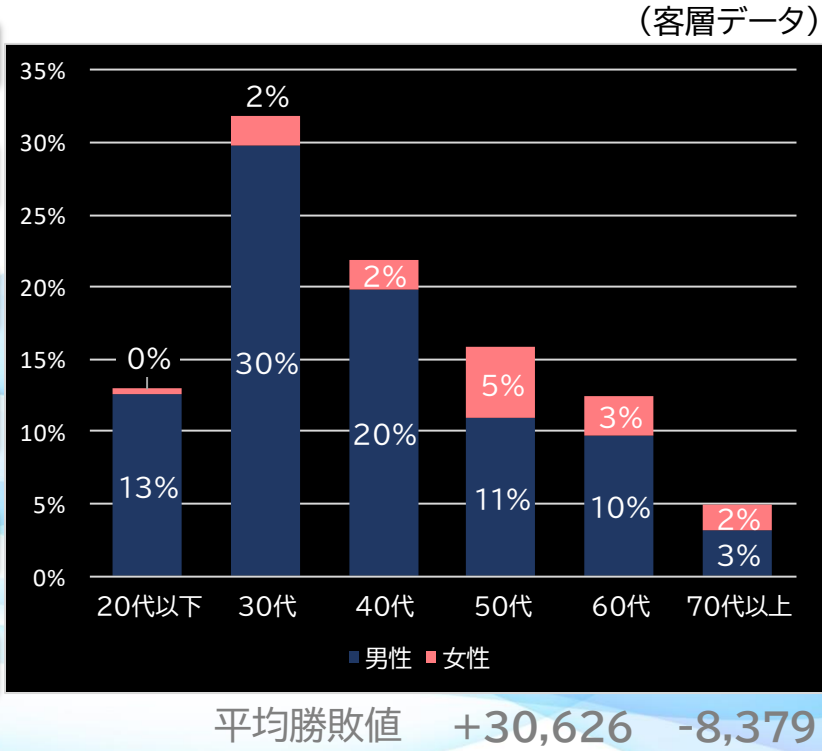

2021.08.10

新台データ速報(全国版)
—2021年8月2日～8月8日—
導入から7日間の遊技客動向

Amusement Marketing Team
Sees Research

本データの無断コピー・無断転載・SNS等への情報発信はご遠慮ください。

Pフィーバー 機動戦士ガンダムユニコーン (SANKYO)

P世界でいちばん強くなりたい (サンセイR&D)

平均遊技時間(1人)
66分 (+1)
アウト 台平均(個)
36,971 (+27,566)
玉単価
2.05円 (+0.26)
玉粗利
0.38円 (+0.07)
粗利 台平均
14,059円 (+11,145)
勝率
22.6% (-0.2)

平均遊技時間(1人)
54分 (-11)
アウト 台平均(個)
30,773 (+21,368)
玉単価
1.86円 (+0.07)
玉粗利
0.30円 (-0.01)
粗利 台平均
9,158円 (+6,244)
勝率
23.4% (+0.6)

Pあぶない刑事 (ニューギン)

P新鬼武者 DAWN OF DREAMS (平和)

平均遊技時間(1人)
46分 (-19)
アウト 台平均(個)
29,339 (+19,934)
玉単価
2.14円 (+0.35)
玉粗利
0.50円 (+0.19)
粗利 台平均
14,578円 (+11,664)
勝率
19.0% (-3.8)

平均遊技時間(1人)
50分 (-15)
アウト 台平均(個)
28,915 (+19,510)
玉単価
2.12円 (+0.33)
玉粗利
0.15円 (-0.16)
粗利 台平均
4,311円 (+1,397)
勝率
20.1% (-2.7)

Pモモキュンソード閃撃 (西陣)

P真・暴れん坊將軍 双撃 (藤商事)

平均遊技時間(1人)

47分 (-18)

アウト 台平均(個)

27,919 (+18,514)