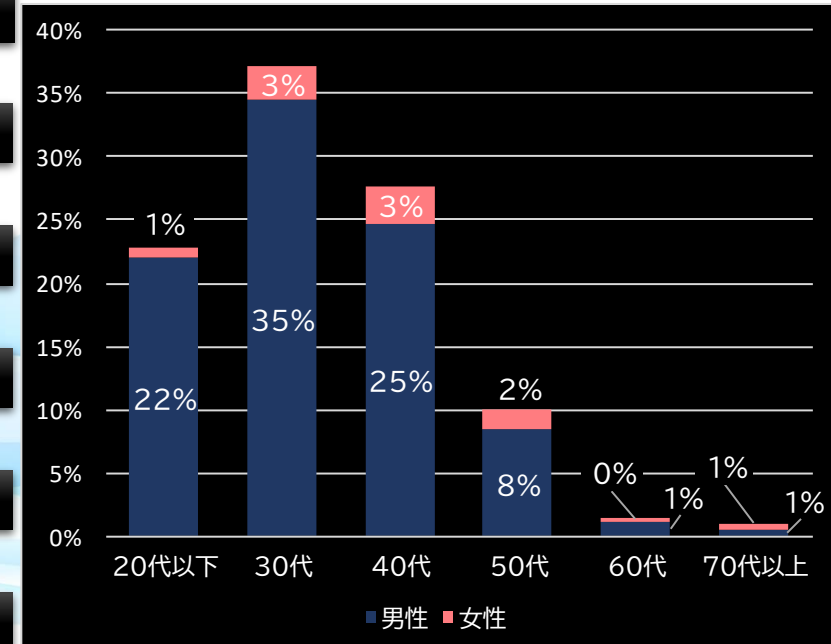

平均遊技時間(1人)

54分 (+7)

アウト 台平均(個)

11,873 (+6,196)

玉単価

1.51円 (-0.97)

玉粗利

0.40円 (+0.04)

粗利 台平均

4,726円 (+2,694)

勝率

32.6% (+6.4)

(客層データ)

平均勝敗値 +5,750 -3,929

SLOT劇場版 魔法少女まどか☆マギカ[前編] 始まりの物語 / [後編] 永遠の物語 (ミズホ)

パチスロコードギアス 反逆のルルーシュ3 (サミー)

平均遊技時間(1人)

90分 (+43)

アウト 台平均(個)

17,711 (+12,034)

玉単価

2.25円 (-0.23)

玉粗利

0.23円 (-0.13)