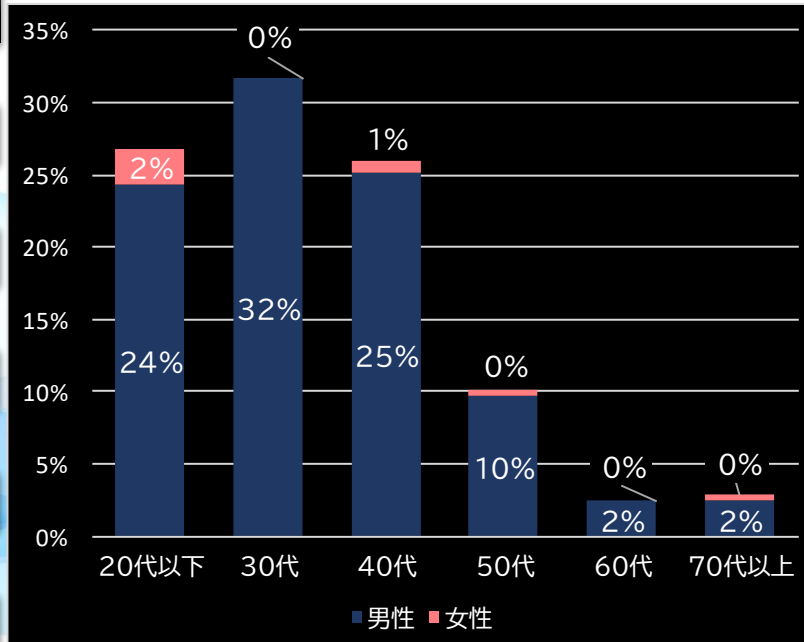

勝率

33.8% (+7.6)

(客層データ)

平均勝敗値 +14,035 -8,125

G I 優駿倶楽部3 (コナミアミューズメント)

平均遊技時間(1人)

75分 (+28)

アウト 台平均(個)

14,774 (+9,097)

玉単価

2.75円 (+0.27)

玉粗利

0.75円 (+0.39)

粗利 台平均

11,118円 (+9,086)

勝率

31.1% (+4.9)

(客層データ)

平均勝敗値 +11,958 -8,441

<本データについて>

- 全項目の()内は、該当機と全国平均との差値
青なら全国平均よりプラス 赤なら全国平均よりマイナス
- 平均勝敗値は、遊技者の平均勝ち額と負け額
- 集計データは導入日から7日間
- パチンコは4円 パチスロは20円のデータで集計
- 客層データの0%は0.5%未満のデータに該当

本レポートに関するお問い合わせ