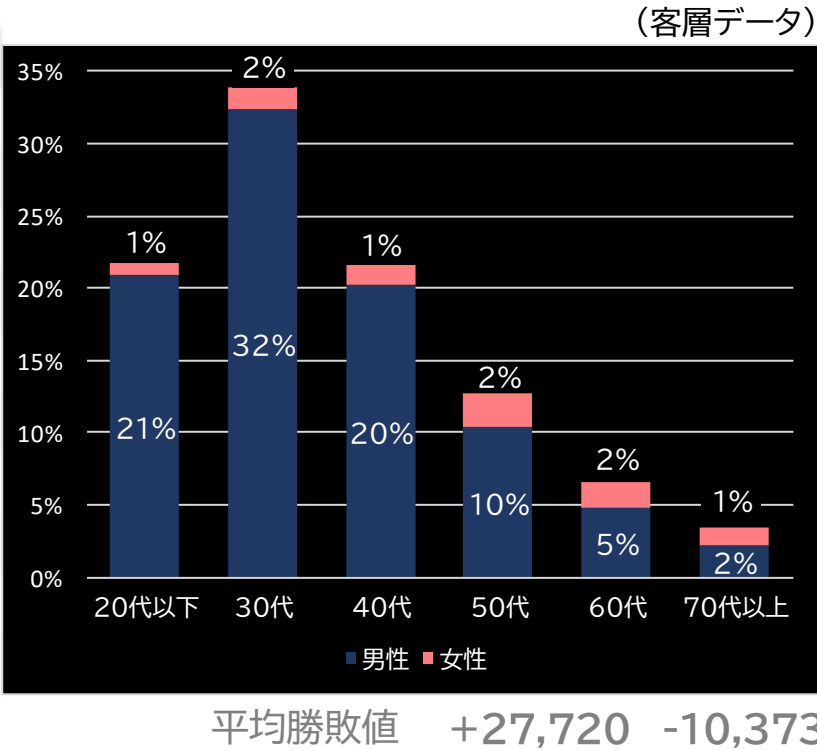

2021.08.10

新台データ速報(全国版)
—2021年8月2日～8月8日—
導入から7日間の遊技客動向

Amusement Marketing Team
Sees Research

本データの無断コピー・無断転載・SNS等への情報発信はご遠慮ください。

Pフィーバー 機動戦士ガンダムユニコーン (SANKYO)

P世界でいちばん強くなりたい (サンセイR&D)

平均遊技時間(1人)
66分 (+1)
アウト 台平均(個)
36,971 (+27,566)
玉単価
2.05円 (+0.26)
玉粗利
0.38円 (+0.07)
粗利 台平均
14,059円 (+11,145)
勝率
22.6% (-0.2)

平均遊技時間(1人)
54分 (-11)
アウト 台平均(個)
30,773 (+21,368)
玉単価
1.86円 (+0.07)
玉粗利
0.30円 (-0.01)
粗利 台平均
9,158円 (+6,244)
勝率
23.4% (+0.6)

Pあぶない刑事 (ニューギン)

P新鬼武者 DAWN OF DREAMS (平和)

平均遊技時間(1人)
46分 (-19)
アウト 台平均(個)
29,339 (+19,934)
玉単価
2.14円 (+0.35)
玉粗利
0.50円 (+0.19)
粗利 台平均
14,578円 (+11,664)
勝率
19.0% (-3.8)

平均遊技時間(1人)
50分 (-15)
アウト 台平均(個)
28,915 (+19,510)
玉単価
2.12円 (+0.33)
玉粗利
0.15円 (-0.16)
粗利 台平均
4,311円 (+1,397)
勝率
20.1% (-2.7)

Pモモキュンソード閃撃 (西陣)

P真・暴れん坊將軍 双撃 (藤商事)

平均遊技時間(1人)

47分 (-18)

アウト 台平均(個)

27,919 (+18,514)