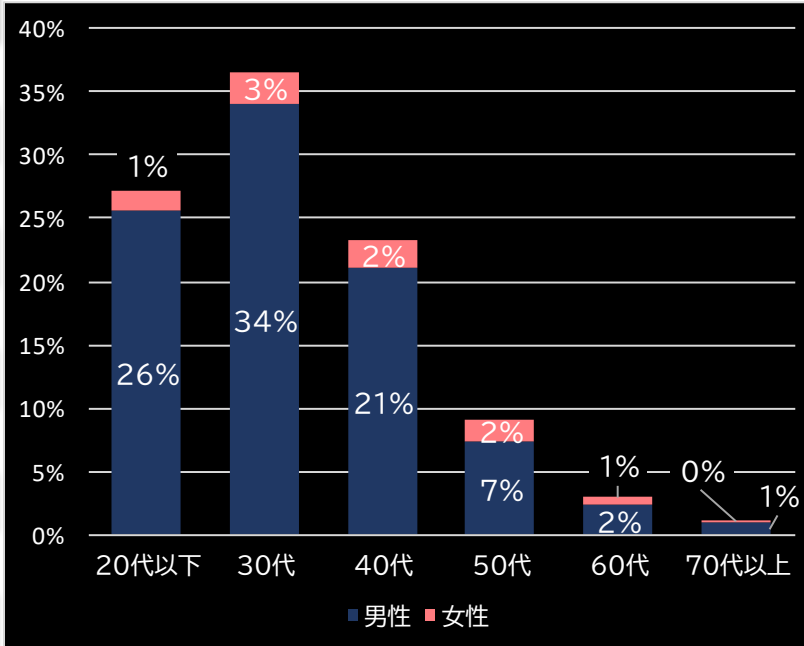

粗利 台平均

4,726円 (+2,694)

勝率

32.6% (+6.4)

(客層データ)

平均勝敗値 +5,750 -3,929

SLOT劇場版 魔法少女まどか☆マギカ[前編] 始まりの物語 / [後編] 永遠の物語 (ミズホ)

パチスロコードギアス 反逆のルルーシュ3 (サミー)

平均遊技時間(1人)

90分 (+43)

アウト 台平均(個)

17,711 (+12,034)

玉単価

2.25円 (-0.23)

玉粗利

0.23円 (-0.13)

粗利 台平均

4,132円 (+2,100)

勝率

35.0% (+8.8)

(客層データ)

平均勝敗値 +13,223 -8,332

平均遊技時間(1人)

75分 (+28)