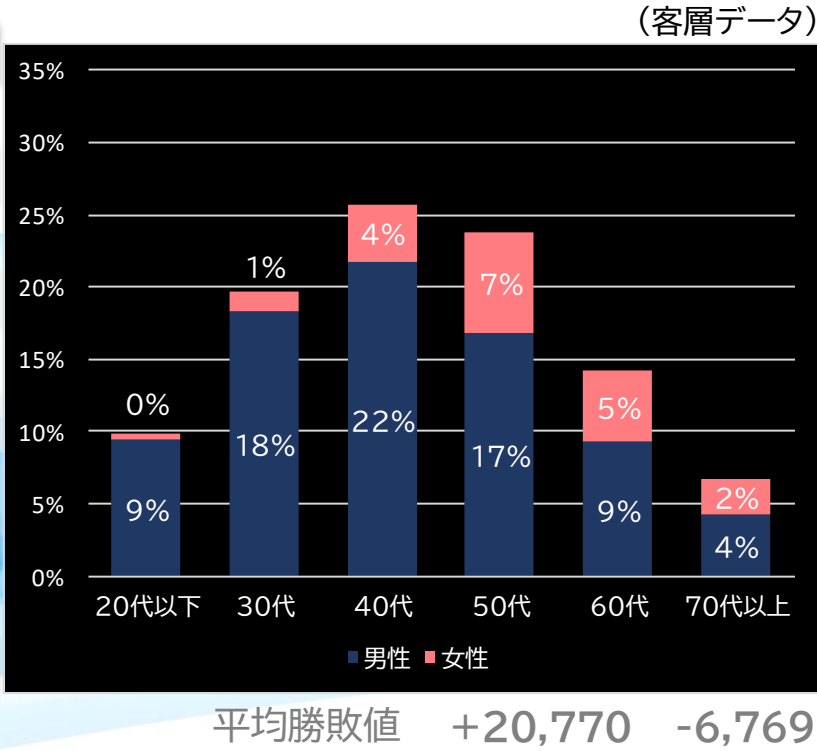

2021.08.10

新台データ速報(全国版)
—2021年8月2日～8月8日—
導入から7日間の遊技客動向

Amusement Marketing Team
Sees Research

本データの無断コピー・無断転載・SNS等への情報発信はご遠慮ください。

Pフィーバー 機動戦士ガンダムユニコーン (SANKYO)

P世界でいちばん強くなりたい (サンセイR&D)

平均遊技時間(1人)
66分 (+1)
アウト 台平均(個)
36,971 (+27,566)
玉単価
2.05円 (+0.26)
玉粗利
0.38円 (+0.07)
粗利 台平均
14,059円 (+11,145)
勝率
22.6% (-0.2)

平均遊技時間(1人)
54分 (-11)
アウト 台平均(個)
30,773 (+21,368)
玉単価
1.86円 (+0.07)
玉粗利
0.30円 (-0.01)
粗利 台平均
9,158円 (+6,244)
勝率
23.4% (+0.6)

Pあぶない刑事 (ニューギン)

P新鬼武者 DAWN OF DREAMS (平和)

平均遊技時間(1人)
46分 (-19)
アウト 台平均(個)
29,339 (+19,934)
玉単価
2.14円 (+0.35)
玉粗利
0.50円 (+0.19)
粗利 台平均
14,578円 (+11,664)
勝率
19.0% (-3.8)

平均遊技時間(1人)
50分 (-15)
アウト 台平均(個)
28,915 (+19,510)
玉単価
2.12円 (+0.33)
玉粗利
0.15円 (-0.16)
粗利 台平均
4,311円 (+1,397)
勝率
20.1% (-2.7)

Pモモキュンソード閃撃 (西陣)

P真・暴れん坊將軍 双撃 (藤商事)

平均遊技時間(1人)

47分 (-18)

アウト 台平均(個)

27,919 (+18,514)