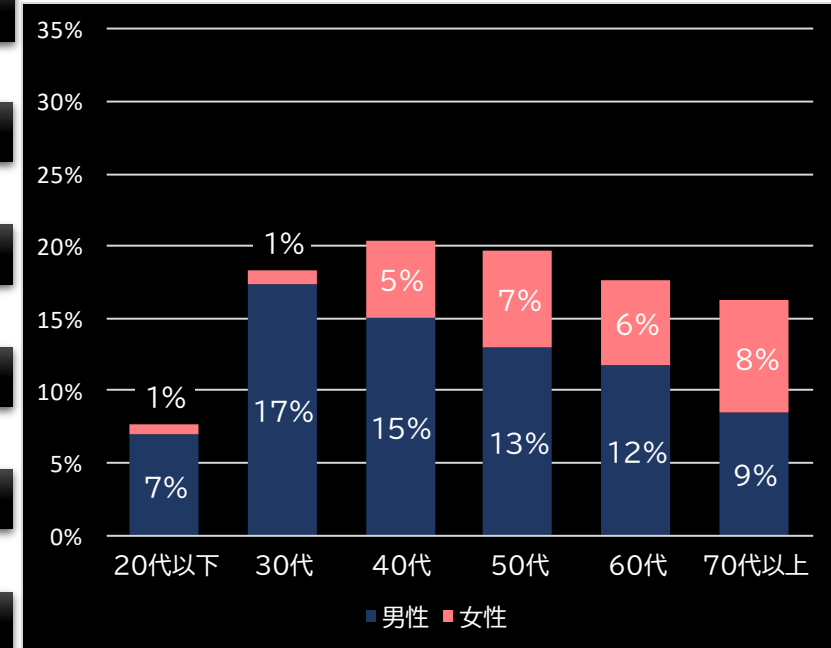

(客層データ)

平均勝敗値 +17,987 -7,085

平均遊技時間(1人)

40分 (-25)

アウト 台平均(個)

25,194 (+15,789)

玉単価

1.83円 (+0.04)

玉粗利

0.18円 (-0.13)

粗利 台平均

4,568円 (+1,654)

勝率

20.7% (-2.1)

(客層データ)

平均勝敗値 +18,019 -5,338