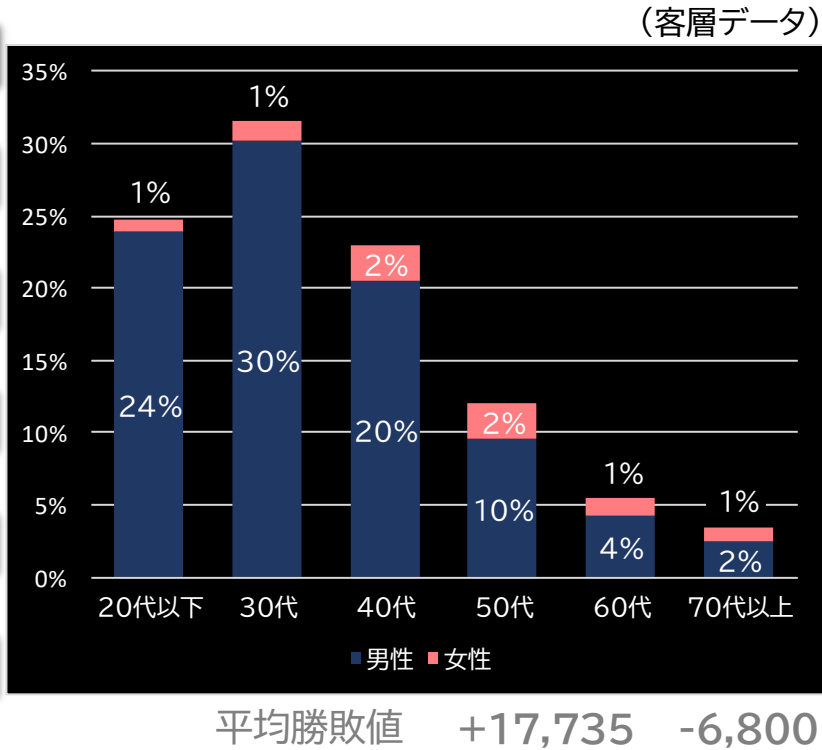

2021.08.10

新台データ速報(全国版)
—2021年8月2日～8月8日—
導入から7日間の遊技客動向

Amusement Marketing Team
Sees Research

本データの無断コピー・無断転載・SNS等への情報発信はご遠慮ください。

Pフィーバー 機動戦士ガンダムユニコーン (SANKYO)

P世界でいちばん強くなりたい (サンセイR&D)

平均遊技時間(1人)
66分 (+1)
アウト 台平均(個)
36,971 (+27,566)
玉単価
2.05円 (+0.26)
玉粗利
0.38円 (+0.07)
粗利 台平均
14,059円 (+11,145)
勝率
22.6% (-0.2)

平均遊技時間(1人)
54分 (-11)
アウト 台平均(個)
30,773 (+21,368)
玉単価
1.86円 (+0.07)
玉粗利
0.30円 (-0.01)
粗利 台平均
9,158円 (+6,244)
勝率
23.4% (+0.6)

Pあぶない刑事 (ニューギン)

P新鬼武者 DAWN OF DREAMS (平和)

平均遊技時間(1人)
46分 (-19)
アウト 台平均(個)
29,339 (+19,934)
玉単価
2.14円 (+0.35)
玉粗利
0.50円 (+0.19)
粗利 台平均
14,578円 (+11,664)
勝率
19.0% (-3.8)

平均遊技時間(1人)
50分 (-15)
アウト 台平均(個)
28,915 (+19,510)
玉単価
2.12円 (+0.33)
玉粗利
0.15円 (-0.16)
粗利 台平均
4,311円 (+1,397)
勝率
20.1% (-2.7)

Pモモキュンソード閃撃 (西陣)

P真・暴れん坊將軍 双撃 (藤商事)

平均遊技時間(1人)

47分 (-18)

アウト 台平均(個)

27,919 (+18,514)