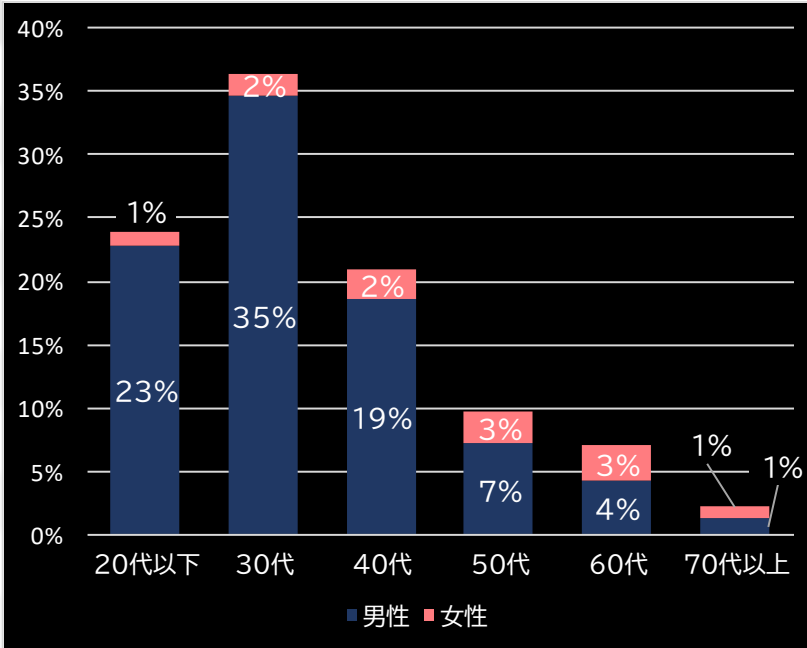

玉単価

2.12円 (+0.33)

玉粗利

0.36円 (+0.05)

粗利 台平均

10,090円 (+7,176)

勝率

23.4% (+0.6)

(客層データ)

平均勝敗値 +17,987 -7,085

平均遊技時間(1人)

40分 (-25)

アウト 台平均(個)

25,194 (+15,789)

玉単価

1.83円 (+0.04)