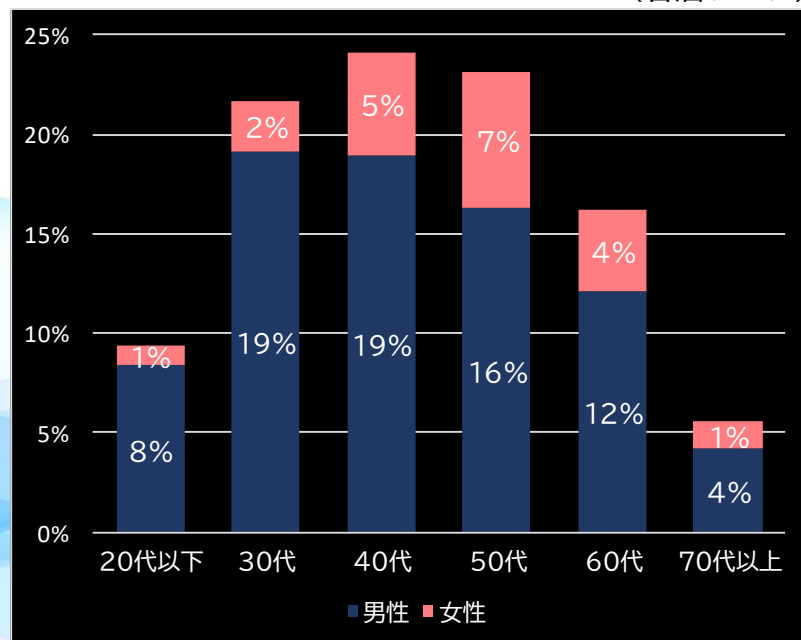

(客層データ)

平均勝敗値 +8,920 -3,956

リング 呪いの7日間2 FWA (藤商事)

平均遊技時間(1人)

40分

アウト 台平均(個)

27,989 (+18,137)

玉単価

1.39円 (-0.40)

玉粗利

0.19円 (-0.12)

粗利 台平均

5,398円 (+2,315)

勝率

22.7% (-0.2)

(客層データ)

平均勝敗値 +11,906 -4,162

<本データについて>

- 全項目の()内は、該当機と全国平均との差値
青なら全国平均よりプラス 赤なら全国平均よりマイナス
- 平均勝敗値は、遊技者の平均勝ち額と負け額
- 集計データは導入日から7日間
- パチンコは4円 パチスロは20円のデータで集計
- 客層データの0%は0.5%未満のデータに該当

本レポートに関するお問い合わせ

Amusement Marketing Team
SeesResearch シーズリサーチ