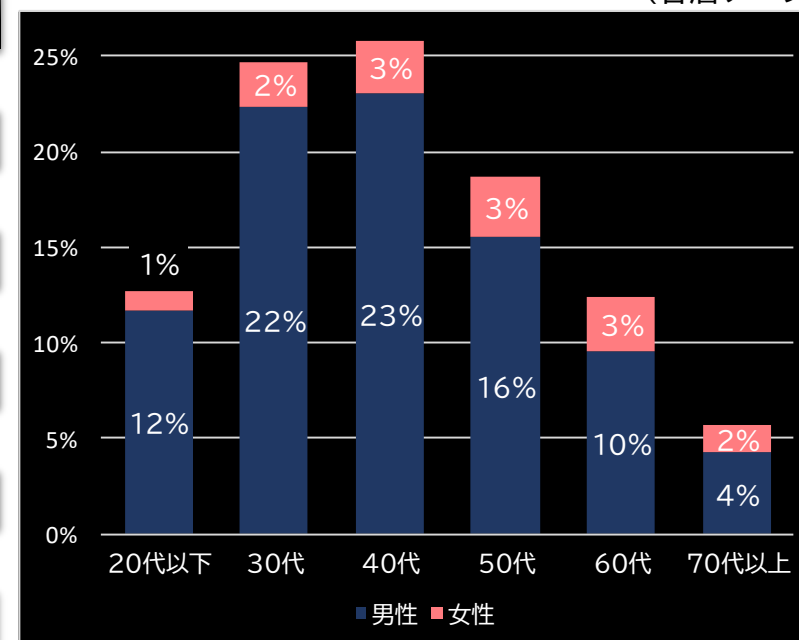

23.6% (+0.7)

(客層データ)

平均勝敗値 +16,269 -6,831

デジハネPA真・北斗無双 第2章 連撃Edition (サミー)

平均遊技時間(1人)

38分

アウト 台平均(個)

28,027 (+18,175)

玉単価

1.53円 (-0.26)

玉粗利

0.32円 (+0.01)

粗利 台平均

8,951円 (+5,868)

勝率

24.5% (+1.6)

(客層データ)

平均勝敗値 +8,920 -3,956

リング 呪いの7日間2 FWA (藤商事)

平均遊技時間(1人)

40分

アウト 台平均(個)

27,989 (+18,137)

玉単価