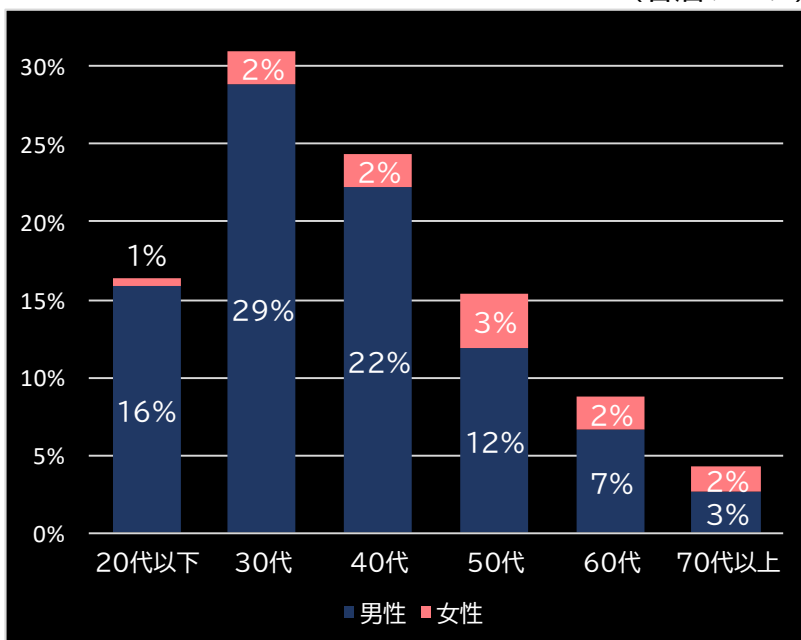

2021.08.23

新台データ速報(全国版)
—2021年8月16日～8月22日—
導入から7日間の遊技客動向

Amusement Marketing Team
Sees Research

本データの無断コピー・無断転載・SNS等への情報発信はご遠慮ください。

P DD北斗の拳2 ついでに愛をとりもどせ!! ラオウ199Ver. (高尾)

平均遊技時間(1人)

45分

アウト 台平均(個)

32,360 (+22,508)

玉単価

1.89円 (+0.10)

玉粗利

0.39円 (+0.08)

粗利 台平均

12,734円 (+9,651)

勝率

23.6% (+0.7)

(客層データ)

平均勝敗値 +16,269 -6,831

デジハネPA真・北斗無双 第2章 連撃Edition (サミー)

平均遊技時間(1人)

38分

アウト 台平均(個)

28,027 (+18,175)