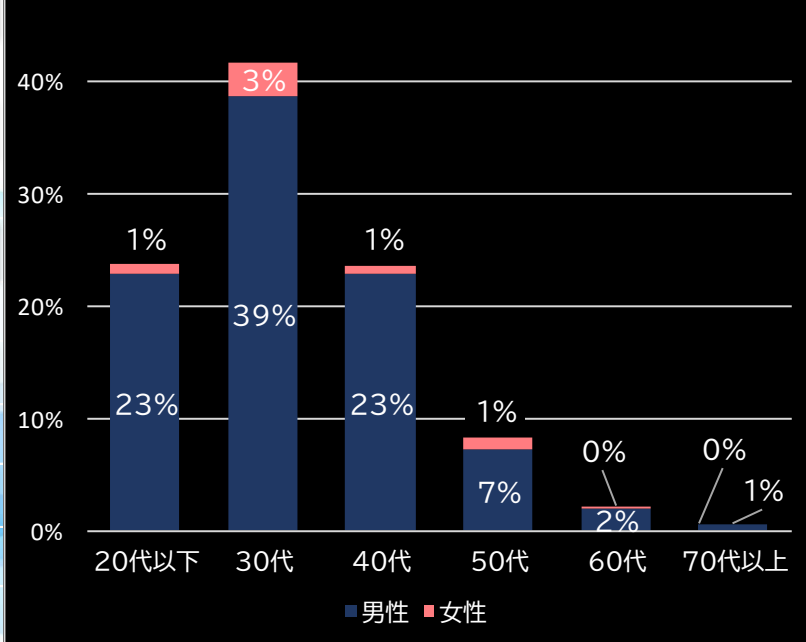

(客層データ)

平均勝敗値 +5,637 -3,487

マジカルハロウィン~Trick or Treat!~ (コナミアミューズメント)

平均遊技時間(1人)

77分

アウト 台平均(枚)

16,517 (+10,690)

玉単価

2.19円 (-0.31)

玉粗利

0.32円 (-0.07)

粗利 台平均

5,366円 (+3,071)

勝率

35.8% (+9.7)

(客層データ)

平均勝敗値 +11,411 -7,876

<本データについて>

- 全項目の()内は、該当機と全国平均との差値 青なら全国平均よりプラス 赤なら全国平均よりマイナス
- 平均勝敗値は、遊技者の平均勝ち額と負け額
- 集計データは導入日から6日間
- パチンコは4円 パチスロは20円のデータで集計
- 客層データの0%は0.5%未満のデータに該当

本レポートに関するお問い合わせ

Amusement Marketing Team  
SeesResearch シーズリサーチ  
東京都台東区東上野2-20-1  
電話:03-6806-0548  
URL:<https://sees-research.com>