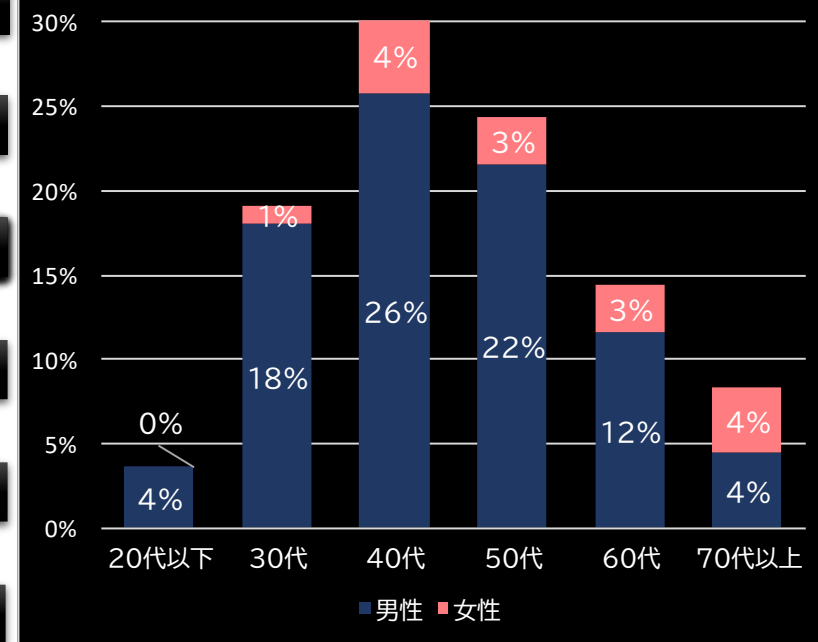

24.9% (+2.1)

(客層データ)

平均勝敗値 +9,844 -3,678

PAぱちんこ乗物娘77ver. (ニューギン)

平均遊技時間(1人)

44分

アウト 台平均(個)

26,556 (+16,431)

玉単価

1.13円 (-0.65)

玉粗利

0.17円 (-0.14)

粗利 台平均

4,547円 (+1,373)

勝率

32.5% (+9.7)

(客層データ)

平均勝敗値 +5,637 -3,487

マジカルハロウィン~Trick or Treat!~ (コナミアミューズメント)

平均遊技時間(1人)

77分

アウト 台平均(枚)

16,517 (+10,690)

玉単価

2.19円 (-0.31)

玉粗利

0.32円 (-0.07)

粗利 台平均

5,366円 (+3,071)

勝率

35.8% (+9.7)

(客層データ)