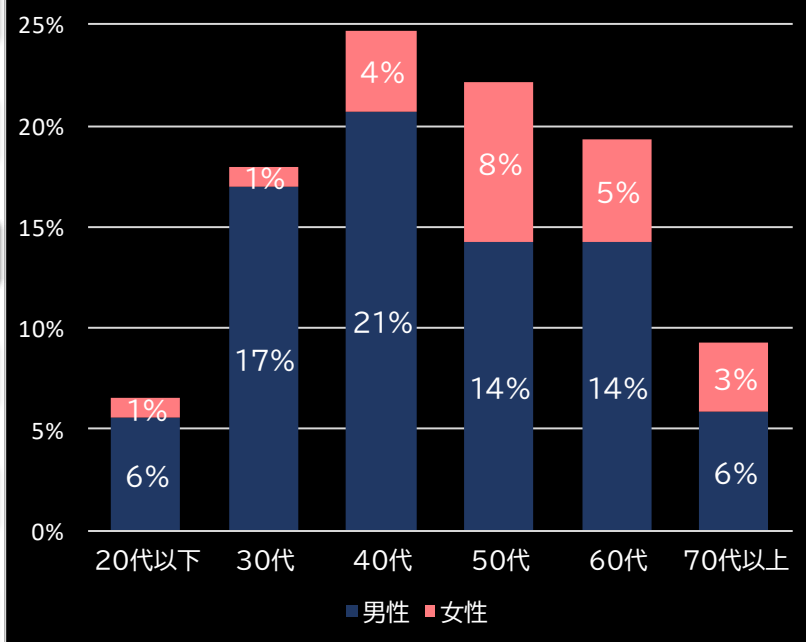

2021.09.27

新台データ速報(全国版)  
—2021年9月21日～9月26日—  
導入から6日間の遊技客動向

Amusement Marketing Team  
*Sees Research*

本データの無断コピー・無断転載・SNS等への情報発信はご遠慮ください。

PA 遠山の金さん2 遠山桜と華の密偵 JWD (JFJ)

平均遊技時間(1人)

37分

アウト 台平均(個)

20,335 (+10,210)

玉単価

1.23円 (-0.55)

玉粗利

0.12円 (-0.19)

粗利 台平均

2,479円 (-695)

勝率

24.9% (+2.1)

(客層データ)

平均勝敗値 +9,844 -3,678

PAぱちんこ乗物娘77ver. (ニューギン)

平均遊技時間(1人)

44分

アウト 台平均(個)

26,556 (+16,431)