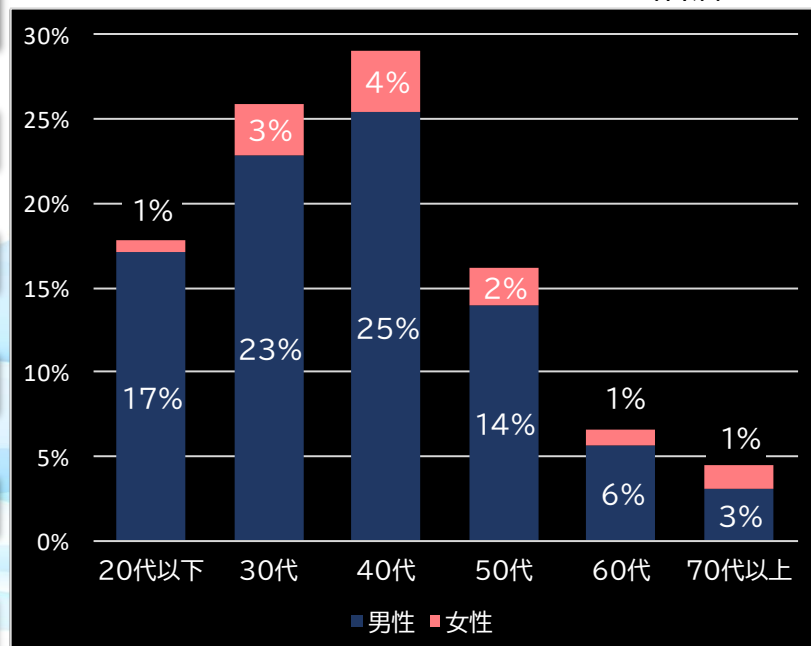

### ファンキージャグラー2 (北電子)

平均遊技時間(1人)

36分

アウト 台平均(枚)

13,189 (+7,908)

玉単価

1.62円 (-0.90)

玉粗利

-0.02円 (-0.39)

粗利 台平均

-239円 (-2,216)

勝率

29.1% (+3.4)

(客層データ)

平均勝敗値 +6,892 -2,788

### SLOTタブー・タトゥー (ミズホ)

(客層データ)

平均遊技時間(1人)

62分

アウト 台平均(枚)

10,554 (+5,273)

玉単価

2.95円 (+0.43)