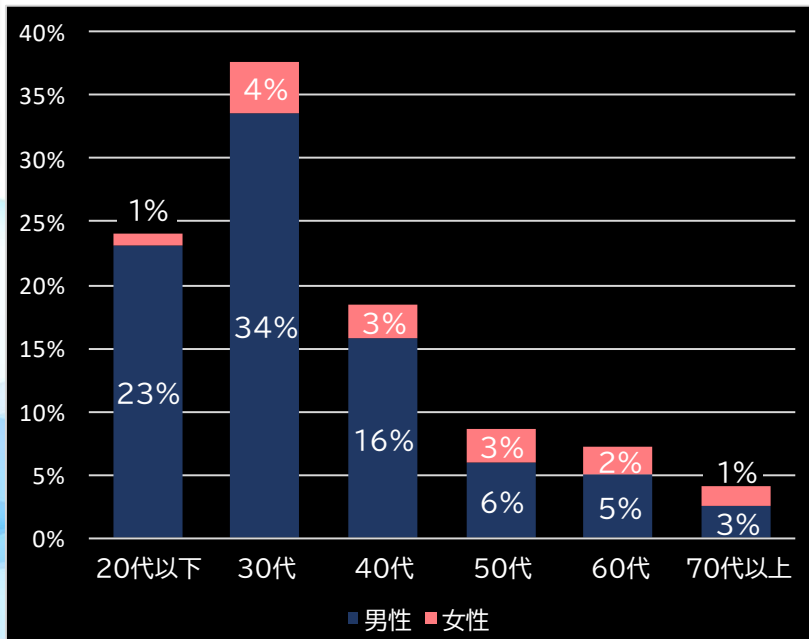

### Pフィーバーマクロスフロンティア4 (SANKYO)

平均遊技時間(1人)

63分

アウト 台平均(個)

37,437 (+28,211)

玉単価

2.09円 (+0.27)

玉粗利

0.33円 (+0.01)

粗利 台平均

12,488円 (+9,534)

勝率

20.6% (-2.2)

(客層データ)

平均勝敗値 +31,080 -9,962

### Pリアル鬼ごっこ2 全力疾走チャージ鬼Ver. (高尾)

平均遊技時間(1人)

40分

アウト 台平均(個)

28,507 (+19,281)

玉単価

2.08円 (+0.26)

玉粗利