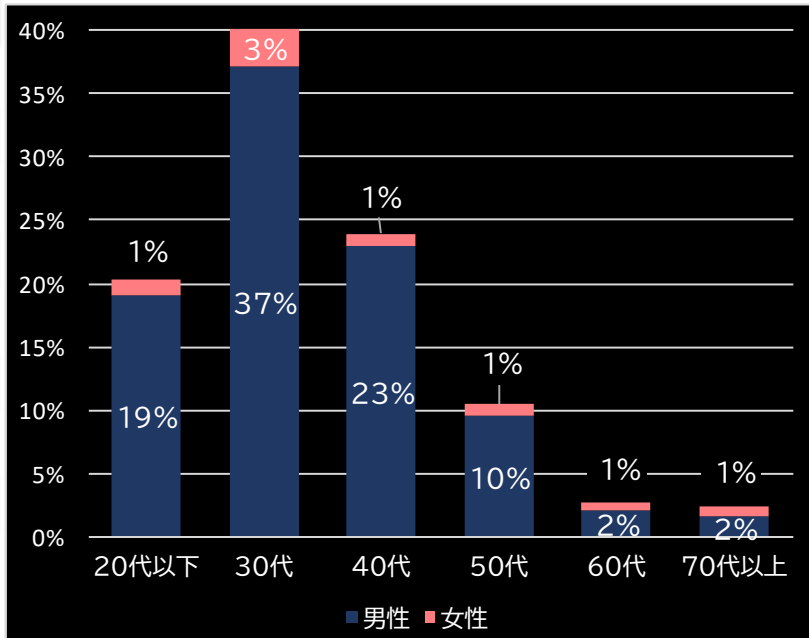

0.70円 (+0.38)

粗利 台平均

28,912円 (+25,958)

勝率

17.9% (-4.9)

(客層データ)

平均勝敗値 +18,138 -6,491

### P神・天才バカボン~神SPEC~ (daichi)

平均遊技時間(1人)

60分

アウト 台平均(個)

38,165 (+28,939)

玉単価

2.06円 (+0.24)

玉粗利