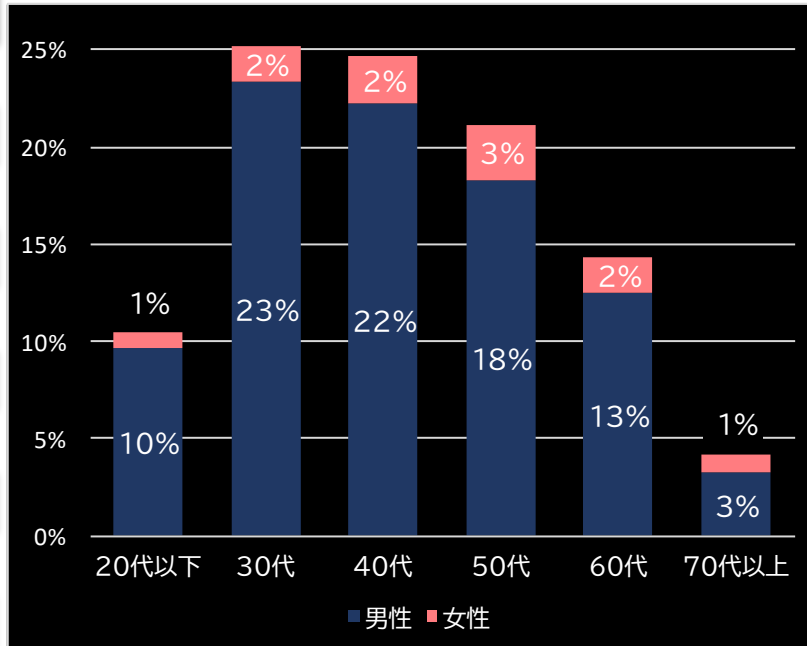

### ぱちんこ ウltra6兄弟 Light Version (オッケー.)

平均遊技時間(1人)

43分

アウト 台平均(個)

23,214 (+13,988)

玉単価

1.58円 (-0.24)

玉粗利

0.24円 (-0.08)

粗利 台平均

5,622円 (+2,668)

勝率

24.3% (+1.5)

(客層データ)

平均勝敗値 +10,522 -4,202

### PフィーバータイガーマスクW Light ver. (SANKYO)

平均遊技時間(1人)

35分

アウト 台平均(個)

22,749 (+13,523)

玉単価

1.53円 (-0.29)

玉粗利