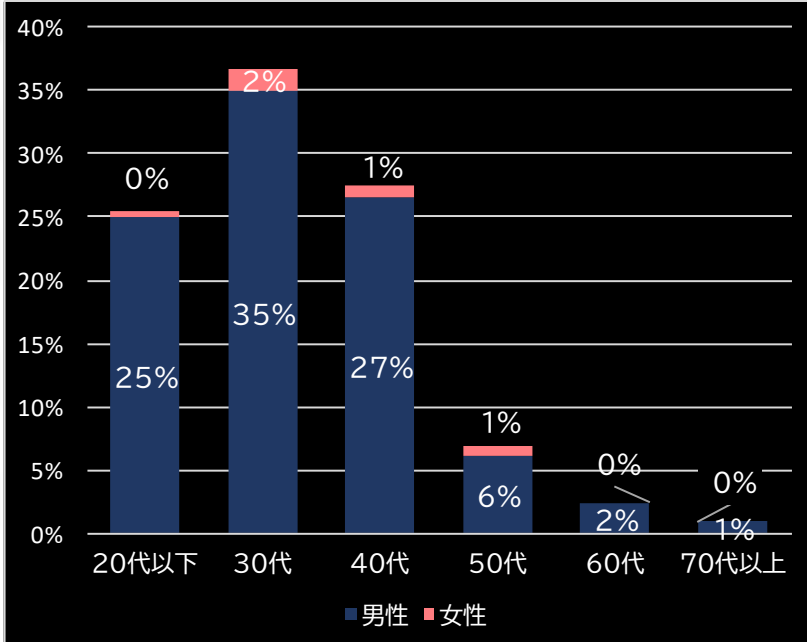

### SLOTタブー・タトゥー (ミズホ)

(客層データ)

平均遊技時間(1人)

62分

アウト 台平均(枚)

10,554 (+5,273)

玉単価

2.95円 (+0.43)

玉粗利

0.45円 (+0.08)

粗利 台平均

4,703円 (+2,726)

勝率

35.5% (+9.8)

平均勝敗値 +9,331 -6,652

### パチスロかまいたちの夜 (オーイズミ)

(客層データ)

平均遊技時間(1人)

62分

アウト 台平均(枚)

9,874 (+4,593)

玉単価

1.68円 (-0.84)