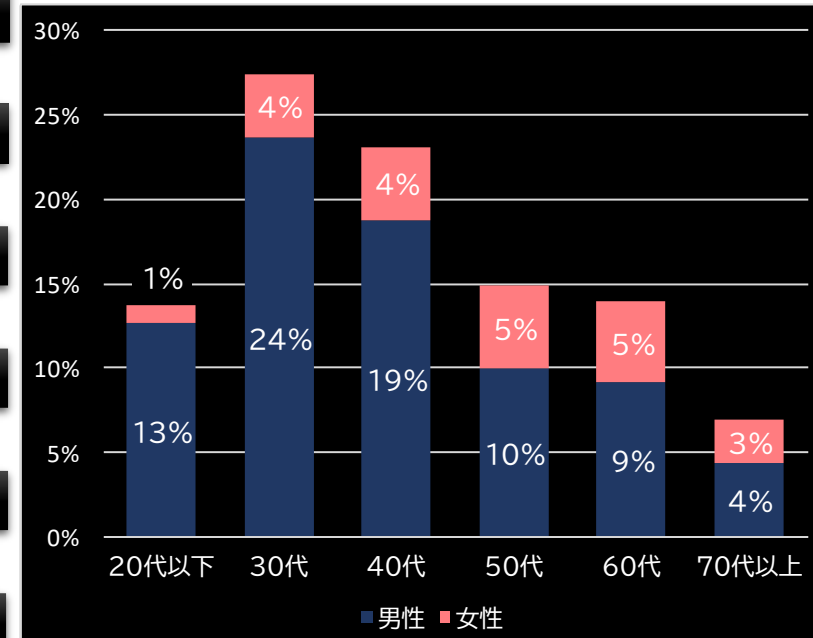

0.33円 (+0.01)

粗利 台平均

12,670円 (+9,716)

勝率

23.6% (+0.8)

(客層データ)

平均勝敗値 +24,095 -9,243

### Pフィーバーマクロスフロンティア4 (SANKYO)

平均遊技時間(1人)

63分

アウト 台平均(個)

37,437 (+28,211)

玉単価

2.09円 (+0.27)

玉粗利