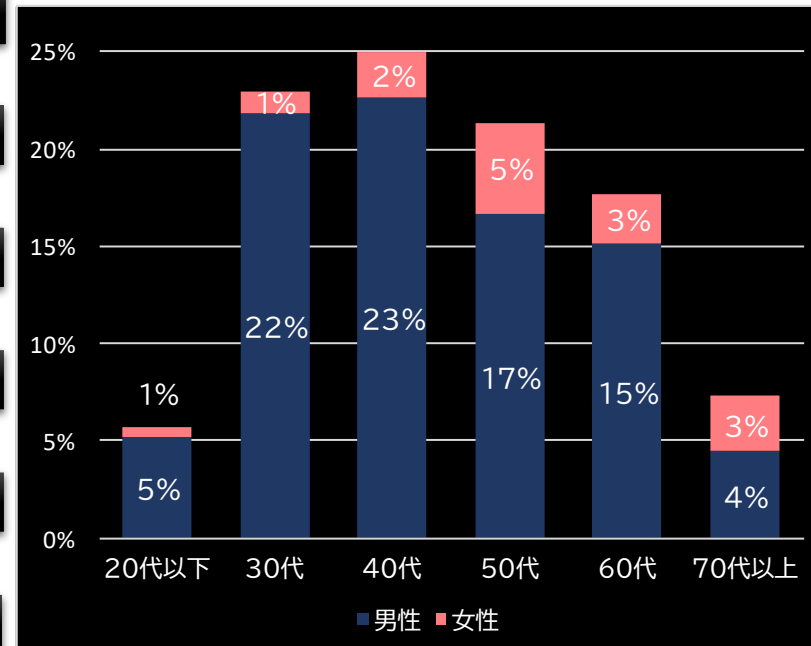

### PフィーバータイガーマスクW Light ver. (SANKYO)

平均遊技時間(1人)

35分

アウト 台平均(個)

22,749 (+13,523)

玉単価

1.53円 (-0.29)

玉粗利

0.32円 (±0)

粗利 台平均

7,299円 (+4,345)

勝率

29.6% (+6.8)

(客層データ)

平均勝敗値 +5,821 -3,399

### パチスロツインエンジェルPARTY (サミー)

平均遊技時間(1人)

75分

アウト 台平均(枚)

14,870 (+9,589)

玉単価

2.10円 (-0.42)

玉粗利