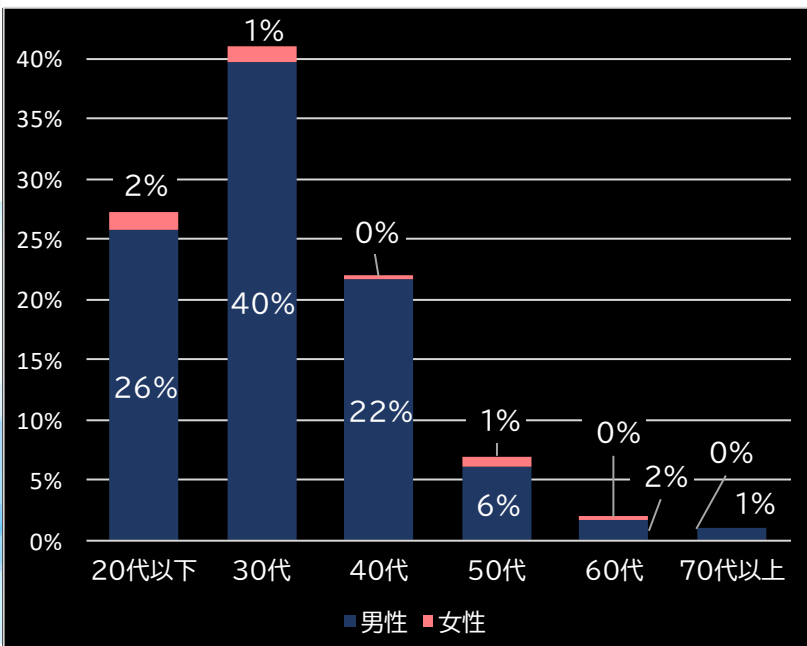

### パチスロツインエンジェルPARTY (サミー)

平均遊技時間(1人)

75分

アウト 台平均(枚)

14,870 (+9,589)

玉単価

2.10円 (-0.42)

玉粗利

0.33円 (-0.04)

粗利 台平均

4,945円 (+2,968)

勝率

34.0% (+8.3)

(客層データ)

平均勝敗値 +10,316 -6,675

### ファンキージャグラー2 (北電子)

平均遊技時間(1人)

36分

アウト 台平均(枚)

13,189 (+7,908)

玉単価

1.62円 (-0.90)

玉粗利

### SLOTタブー・タトゥー (ミズホ)

(客層データ)

平均遊技時間(1人)

62分

アウト 台平均(枚)

10,554 (+5,273)

玉単価

2.95円 (+0.43)