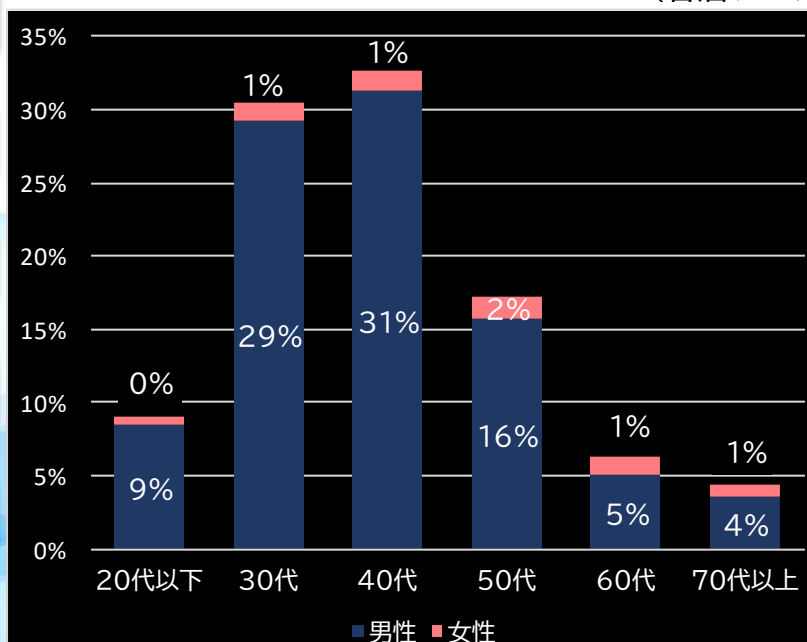

### ニューパルサーDX3 (山佐NEXT)

(客層データ)

平均遊技時間(1人)

31分

アウト 台平均(枚)

6,726 (+1,445)

玉単価

1.88円 (-0.64)

玉粗利

0.21円 (-0.16)

粗利 台平均

1,403円 (-574)

勝率

25.6% (-0.1)

平均勝敗値 +6,775 -2,640

#### <本データについて>

- 全項目の()内は、該当機と全国平均との差値 青なら全国平均よりプラス 赤なら全国平均よりマイナス
- 平均勝敗値は、遊技者の平均勝ち額と負け額
- 集計データは導入日から7日間
- パチンコは4円 パチスロは20円のデータで集計
- 客層データの0%は0.5%未満のデータに該当

本レポートに関するお問い合わせ

Amusement Marketing Team  
SeesResearch シーズリサーチ