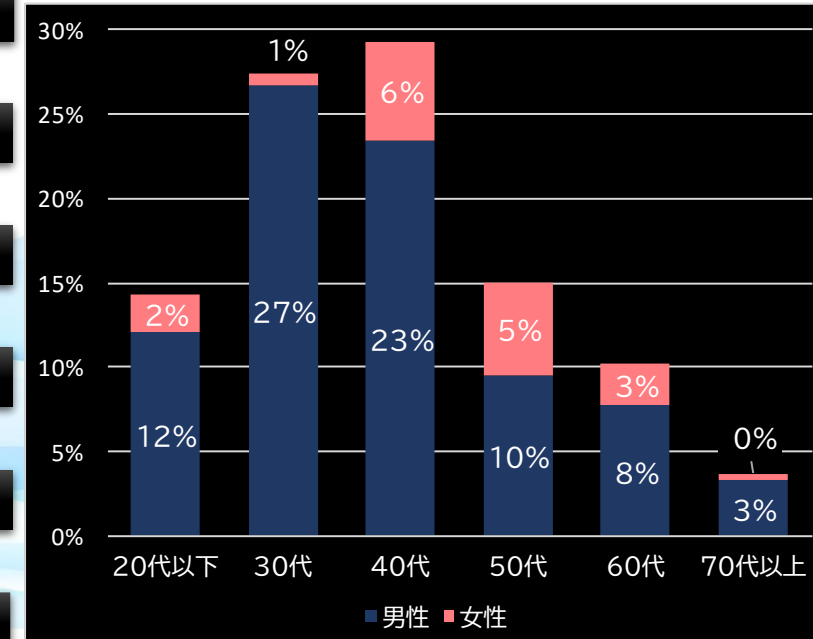

0.65円 (+0.33)

粗利 台平均

18,583円 (+15,629)

勝率

17.8% (-5.0)

(客層データ)

平均勝敗値 +17,566 -6,029

### ぱちんこ ウltra6兄弟 Light Version (オッケー.)

平均遊技時間(1人)

43分

アウト 台平均(個)

23,214 (+13,988)

玉単価

1.58円 (-0.24)

玉粗利