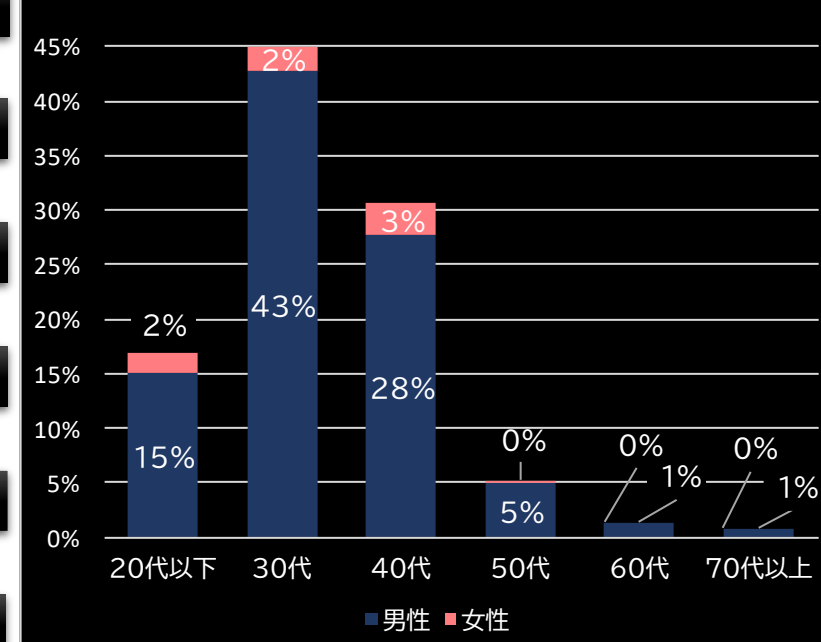

### パチスロかまいたちの夜 (オーイズミ)

(客層データ)

平均遊技時間(1人)

62分

アウト 台平均(枚)

9,874 (+4,593)

玉単価

1.68円 (-0.84)

玉粗利

0.36円 (-0.01)

粗利 台平均

3,516円 (+1,539)

勝率

37.4% (+11.7)

平均勝敗値 +5,471 -4,458

### ニューパルサーDX3 (山佐NEXT)

(客層データ)

平均遊技時間(1人)

31分

アウト 台平均(枚)

6,726 (+1,445)

玉単価

1.88円 (-0.64)