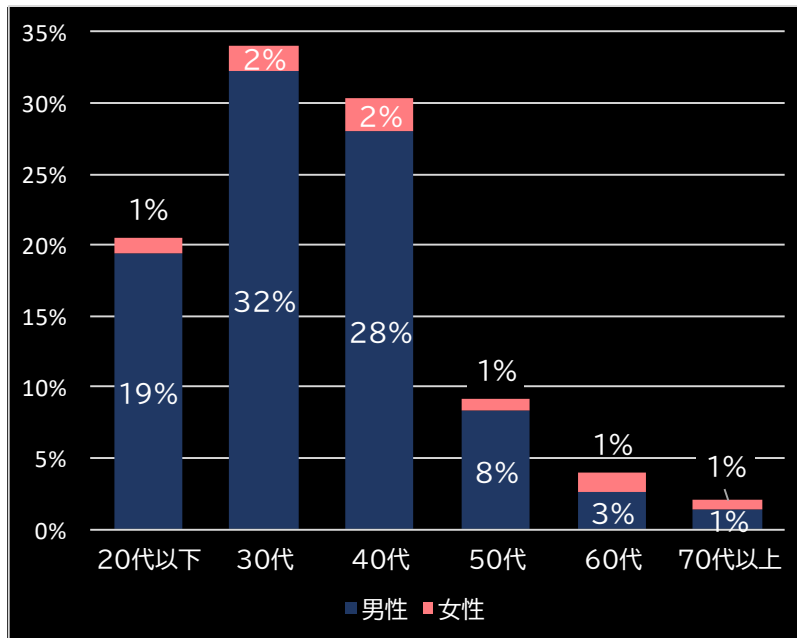

2021.12.20

新台データ速報(全国版)
—2021年12月13日～12月19日—
導入から7日間の遊技客動向

Amusement Marketing Team
Sees Research

本データの無断コピー・無断転載・SNS等への情報発信はご遠慮ください。

パチスロうまい棒 (アムテックス)

平均遊技時間(1人)

28分

アウト 台平均(枚)

9,549 (+4,217)

玉単価

2.03円 (-0.48)

玉粗利

0.32円 (-0.08)

粗利 台平均

3,046円 (+929)

勝率

27.6% (+1.5)

(客層データ)

平均勝敗値 +5,913 -2,719

<本データについて>

- 全項目の()内は、該当機と全国平均との差値
青なら全国平均よりプラス 赤なら全国平均よりマイナス
- 平均勝敗値は、遊技者の平均勝ち額と負け額
- 集計データは導入日から7日間
- パチスロは20円のデータで集計
- 客層データの0%は0.5%未満のデータに該当

本レポートに関するお問い合わせ

Amusement Marketing Team
SeesResearch シーズリサーチ