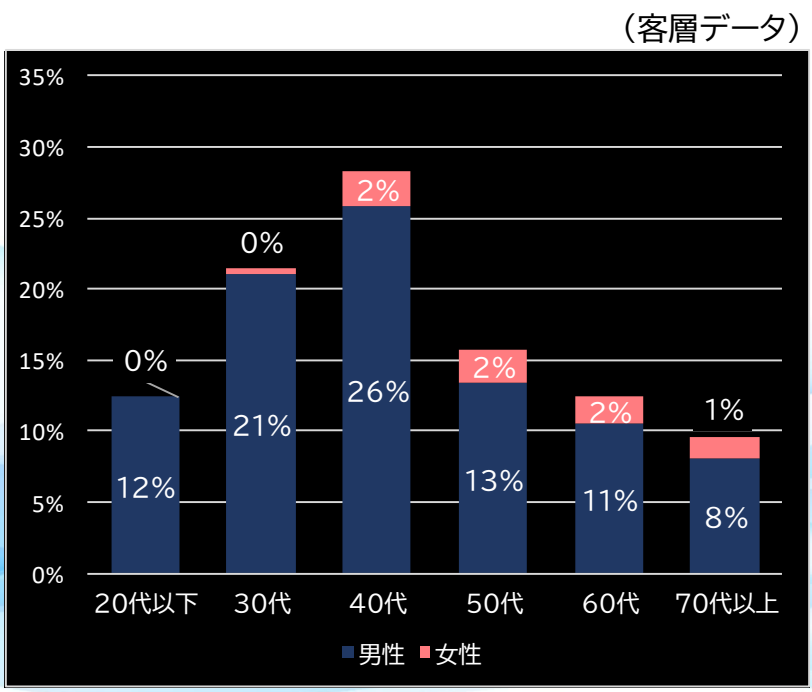

2021.12.27

新台データ速報(全国版)
—2021年12月20日～12月26日—
導入から7日間の遊技客動向

Amusement Marketing Team
Sees Research

本データの無断コピー・無断転載・SNS等への情報発信はご遠慮ください。

新世紀エヴァンゲリオン～未来への咆哮～ (ビスティ)

Pらんま1/2 熱血格闘遊戯 199Ver. (高尾)

平均遊技時間(1人)
87分

アウト 台平均(個)
43,071 (+33,043)

玉単価
1.97円 (+0.10)

玉粗利
0.30円 (±0)

粗利 台平均
12,804円 (+9,766)

勝率
25.8% (+2.5)

平均勝敗値 +30,837 -13,254

平均遊技時間(1人)
41分

アウト 台平均(個)
29,932 (+19,904)

玉単価
1.91円 (+0.04)

玉粗利
0.34円 (+0.04)

粗利 台平均
10,052円 (+7,014)

勝率
26.5% (+3.2)

平均勝敗値 +13,963 -6,431

Pキャプテン翼若林ver. (サンセイR&D)

平均遊技時間(1人)
37分

アウト 台平均(個)
12,271 (+2,243)

玉単価
2.03円 (+0.16)

玉粗利
0.22円 (-0.08)

粗利 台平均
2,717円 (-321)

勝率
18.8% (-4.5)

平均勝敗値 +22,308 -5,923

秘宝伝 解き放たれた女神 (サボハニ)

平均遊技時間(1人)

74分

アウト 台平均(枚)