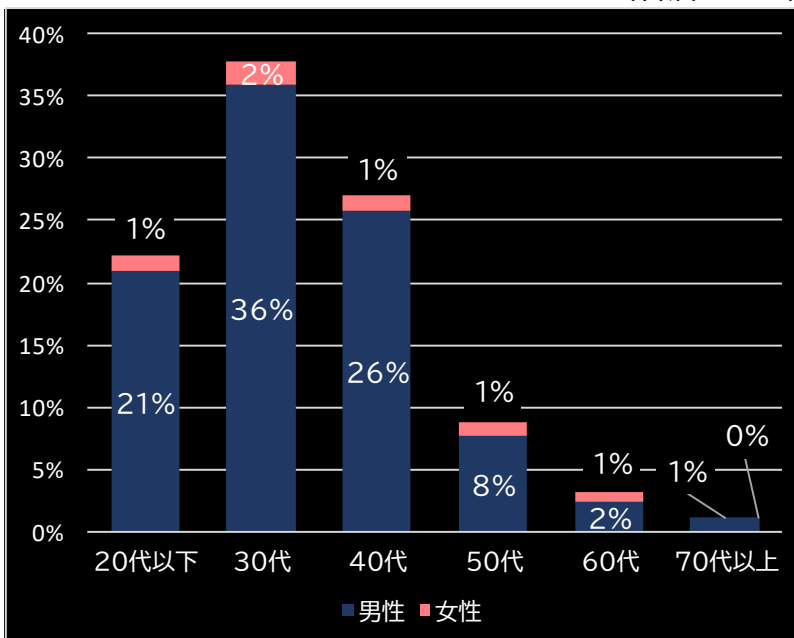

シンデレラブレイド4 (ネット)

平均遊技時間(1人)

72分

アウト 台平均(枚)

9,961 (+4,542)

玉単価

3.11円 (+0.60)

玉粗利

0.88円 (+0.51)

粗利 台平均

8,726円 (+6,742)

勝率

31.4% (+4.8)

(客層データ)

平均勝敗値 +13,430 -9,391

沖ドキ! DUO (アクロス)

平均遊技時間(1人)

45分

アウト 台平均(枚)

9,783 (+4,364)

玉単価

3.43円 (+0.92)

玉粗利

0.55円 (+0.18)

粗利 台平均

5,411円 (+3,427)

勝率

27.3% (+0.7)

(客層データ)

平均勝敗値 +12,091 -5,792

沖ドキ! DUO-30 (アクロス)

平均遊技時間(1人)