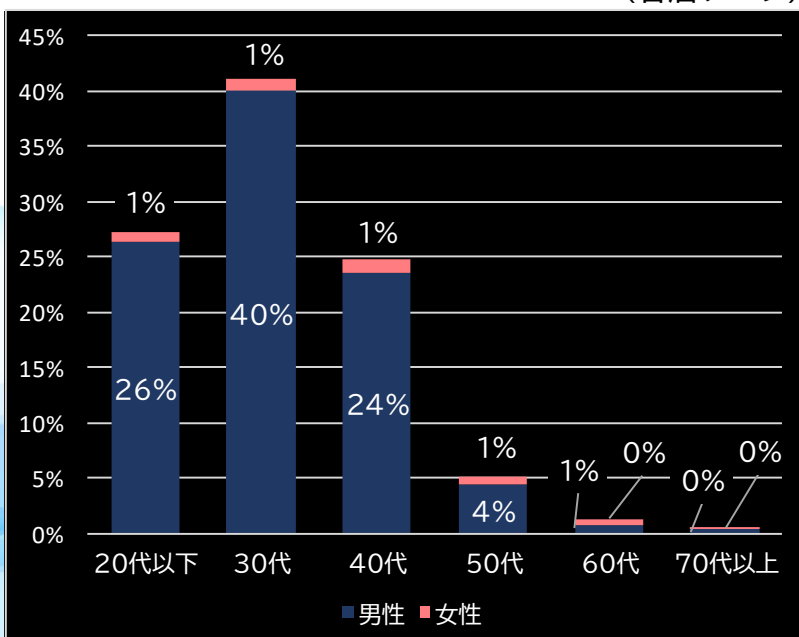

(客層データ)

平均勝敗値 +12,563 -9,445

Re:ゼロから始める異世界生活 Apex Vacation (サボハニ)

平均遊技時間(1人)

54分

アウト 台平均(枚)

10,712 (+5,439)

玉単価

1.88円 (-0.62)

玉粗利

0.44円 (+0.04)

粗利 台平均

4,694円 (+2,579)

勝率

29.7% (+4.0)

(客層データ)

平均勝敗値 +7,793 -4,492

パチスロ リング 運命の秒刻 (藤商事)

平均遊技時間(1人)

65分

アウト 台平均(枚)

10,398 (+4,979)

玉単価

3.31円 (+0.80)