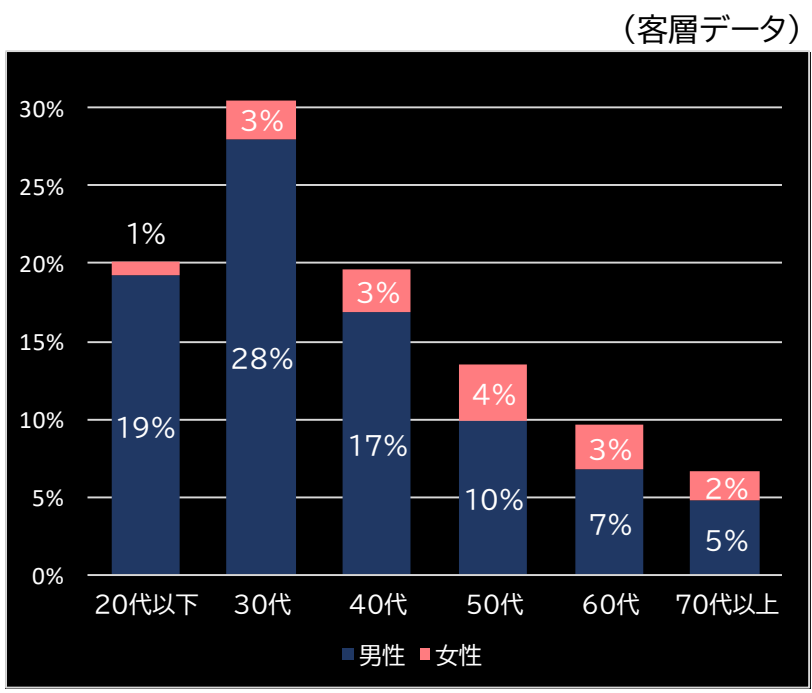

2021.12.27

新台データ速報(全国版)
—2021年12月20日～12月26日—
導入から7日間の遊技客動向

Amusement Marketing Team
Sees Research

本データの無断コピー・無断転載・SNS等への情報発信はご遠慮ください。

新世紀エヴァンゲリオン～未来への咆哮～ (ビスティ)

Pらんま1/2 熱血格闘遊戯 199Ver. (高尾)

平均遊技時間(1人)
87分

アウト 台平均(個)
43,071 (+33,043)

玉単価
1.97円 (+0.10)

玉粗利
0.30円 (±0)

粗利 台平均
12,804円 (+9,766)

勝率
25.8% (+2.5)

平均勝敗値 +30,837 -13,254

平均遊技時間(1人)
41分

アウト 台平均(個)
29,932 (+19,904)

玉単価
1.91円 (+0.04)

玉粗利
0.34円 (+0.04)

粗利 台平均
10,052円 (+7,014)

勝率
26.5% (+3.2)

平均勝敗値 +13,963 -6,431

Pキャプテン翼若林ver. (サンセイR&D)

平均遊技時間(1人)
37分

アウト 台平均(個)
12,271 (+2,243)

玉単価
2.03円 (+0.16)