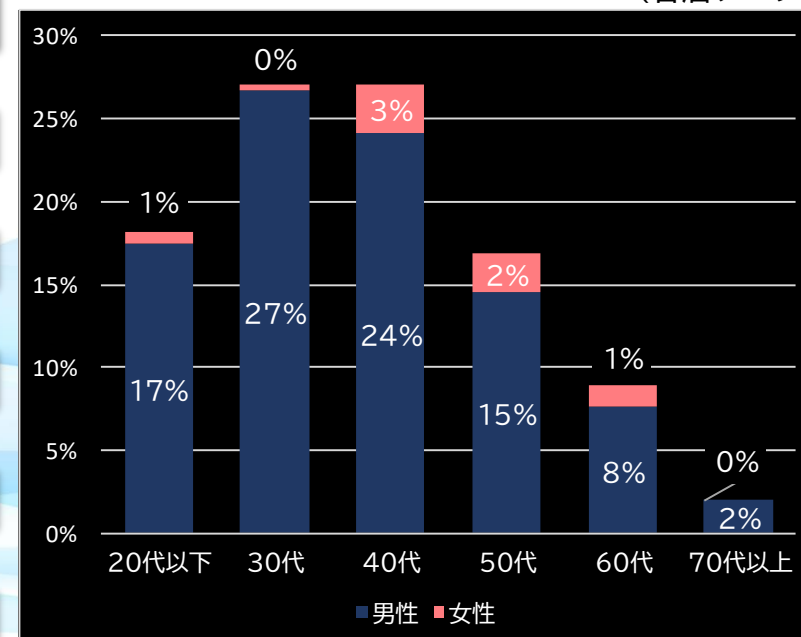

平均勝敗値 +7,793 -4,492

パチスロ リング 運命の秒刻 (藤商事)

平均遊技時間(1人)

65分

アウト 台平均(枚)

10,398 (+4,979)

玉単価

3.31円 (+0.80)

玉粗利

0.38円 (+0.01)

粗利 台平均

3,986円 (+2,002)

勝率

34.7% (+8.1)

(客層データ)

平均勝敗値 +12,444 -7,925

シンデレラブレイド4 (ネット)

平均遊技時間(1人)

72分

アウト 台平均(枚)

9,961 (+4,542)

玉単価

3.11円 (+0.60)

玉粗利

0.88円 (+0.51)

粗利 台平均

8,726円 (+6,742)

勝率

31.4% (+4.8)

(客層データ)

平均勝敗値 +13,430 -9,391

沖ドキ! DUO (アクロス)