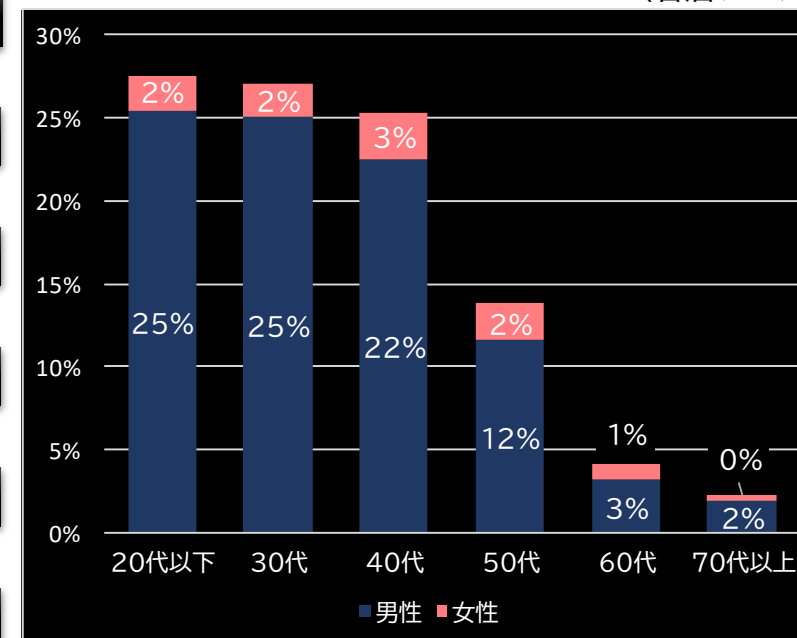

シンデレラブレイド4 (ネット)

平均遊技時間(1人)

72分

アウト 台平均(枚)

9,961 (+4,542)

玉単価

3.11円 (+0.60)

玉粗利

0.88円 (+0.51)

粗利 台平均

8,726円 (+6,742)

勝率

31.4% (+4.8)

(客層データ)

平均勝敗値 +13,430 -9,391

沖ドキ! DUO (アクロス)

平均遊技時間(1人)

45分

アウト 台平均(枚)

9,783 (+4,364)

玉単価

3.43円 (+0.92)

玉粗利

0.55円 (+0.18)

粗利 台平均

5,411円 (+3,427)

勝率

27.3% (+0.7)

(客層データ)

平均勝敗値 +12,091 -5,792

沖ドキ! DUO-30 (アクロス)

平均遊技時間(1人)