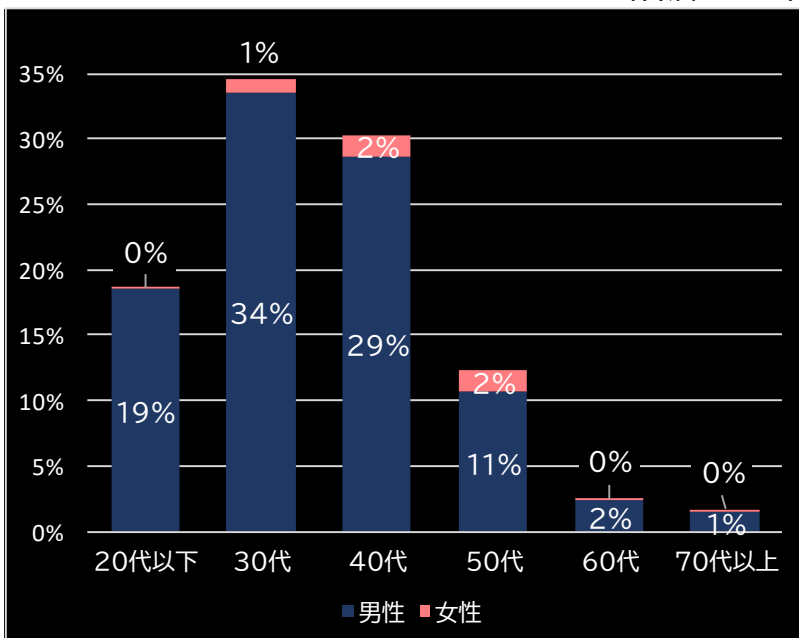

玉粗利
0.22円 (-0.08)

粗利 台平均
2,717円 (-321)

勝率
18.8% (-4.5)

平均勝敗値 +22,308 -5,923

秘宝伝 解き放たれた女神 (サボハニ)

平均遊技時間(1人)

74分

アウト 台平均(枚)

13,942 (+8,523)

玉単価

2.87円 (+0.36)

玉粗利

0.41円 (+0.04)

粗利 台平均

5,657円 (+3,673)

勝率

34.7% (+8.1)

(客層データ)

平均勝敗値 +13,209 -8,722

パチスロ 戦姫絶唱シンフォギア 勇気之歌 (SANKYO)

平均遊技時間(1人)

77分

アウト 台平均(枚)

12,856 (+7,437)