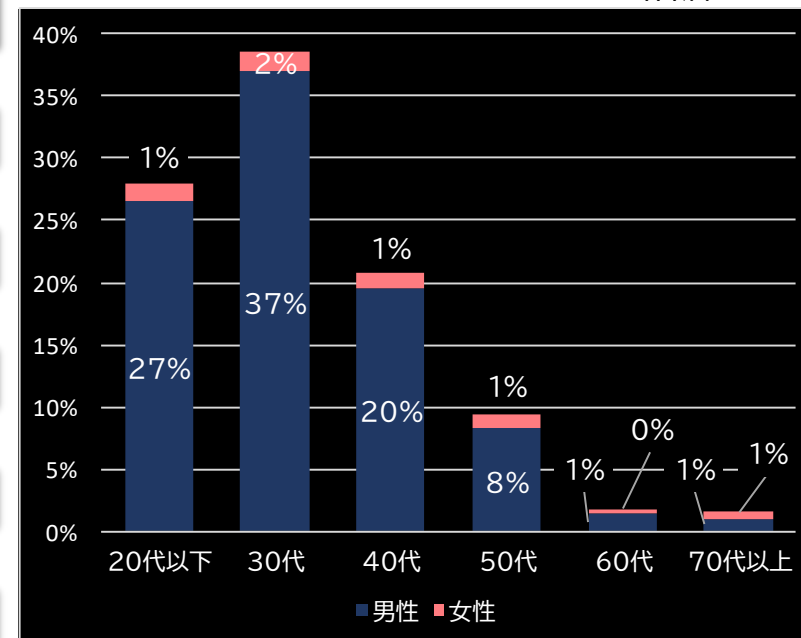

34.7% (+8.1)

(客層データ)

平均勝敗値 +13,209 -8,722

パチスロ 戦姫絶唱シンフォギア 勇気之歌 (SANKYO)

平均遊技時間(1人)

77分

アウト 台平均(枚)

12,856 (+7,437)

玉単価

3.06円 (+0.55)

玉粗利

0.52円 (+0.15)

粗利 台平均

6,633円 (+4,649)

勝率

36.4% (+9.8)

(客層データ)

平均勝敗値 +12,563 -9,445

Re:ゼロから始める異世界生活 Apex Vacation (サボハニ)

平均遊技時間(1人)

54分

アウト 台平均(枚)

10,712 (+5,439)

玉単価