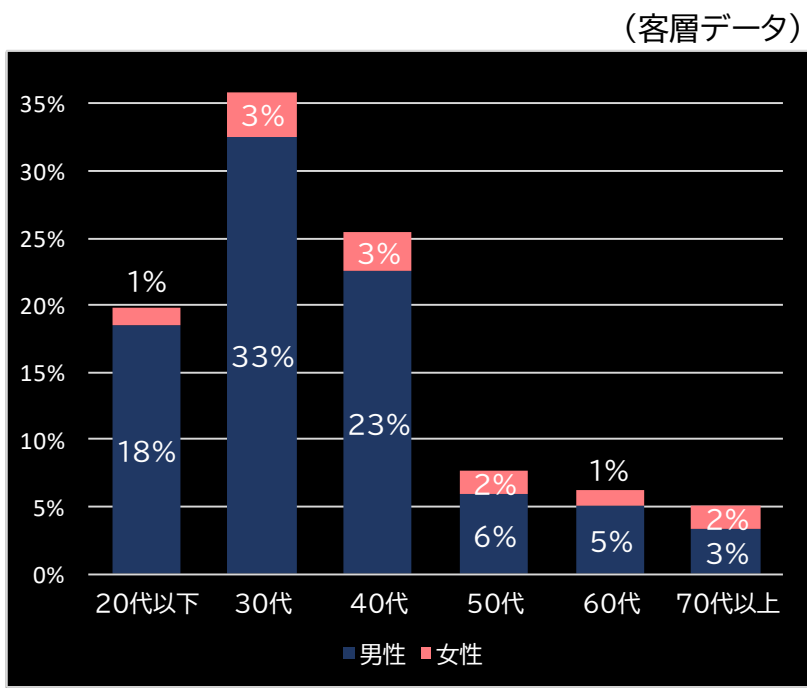

2021.12.27

新台データ速報(全国版)
—2021年12月20日～12月26日—
導入から7日間の遊技客動向

Amusement Marketing Team
Sees Research

本データの無断コピー・無断転載・SNS等への情報発信はご遠慮ください。

新世紀エヴァンゲリオン～未来への咆哮～ (ビスティ)

Pらんま1/2 熱血格闘遊戯 199Ver. (高尾)

平均遊技時間(1人)
87分

アウト 台平均(個)
43,071 (+33,043)

玉単価
1.97円 (+0.10)

玉粗利
0.30円 (±0)

粗利 台平均
12,804円 (+9,766)

勝率
25.8% (+2.5)

平均勝敗値 +30,837 -13,254

平均遊技時間(1人)
41分

アウト 台平均(個)
29,932 (+19,904)

玉単価
1.91円 (+0.04)

玉粗利
0.34円 (+0.04)

粗利 台平均
10,052円 (+7,014)

勝率
26.5% (+3.2)

平均勝敗値 +13,963 -6,431

Pキャプテン翼若林ver. (サンセイR&D)

平均遊技時間(1人)
37分

アウト 台平均(個)
12,271 (+2,243)

玉単価
2.03円 (+0.16)

玉粗利
0.22円 (-0.08)

粗利 台平均
2,717円 (-321)

勝率
18.8% (-4.5)

平均勝敗値 +22,308 -5,923

秘宝伝 解き放たれた女神 (サボハニ)

平均遊技時間(1人)

74分

アウト 台平均(枚)