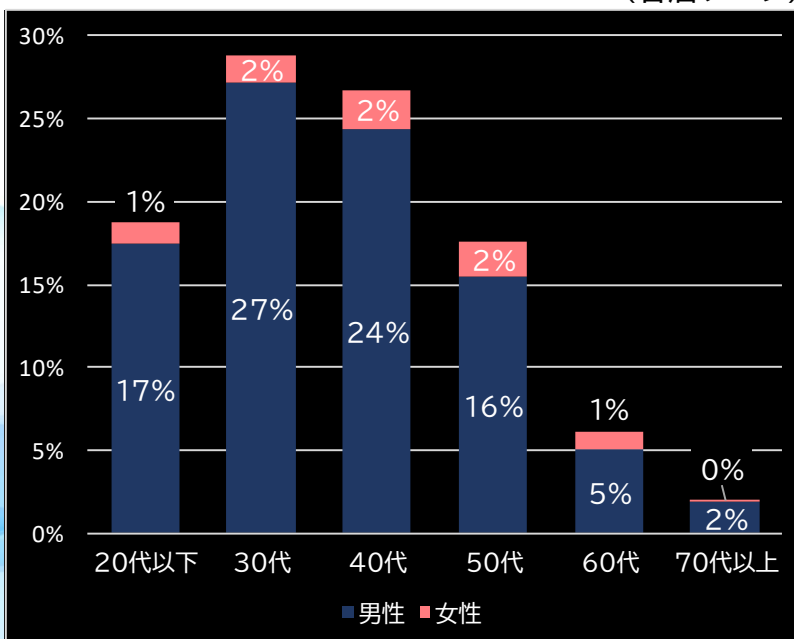

粗利 台平均

5,411円 (+3,427)

勝率

27.3% (+0.7)

(客層データ)

平均勝敗値 +12,091 -5,792

沖ドキ! DUO-30 (アクロス)

平均遊技時間(1人)

46分

アウト 台平均(枚)

9,166 (+3,747)

玉単価

3.56円 (+1.05)

玉粗利

0.52円 (+0.15)

粗利 台平均

4,749円 (+2,765)

勝率

25.8% (-0.8)

(客層データ)

平均勝敗値 +12,309 -5,422

<本データについて>

- 全項目の()内は、該当機と全国平均との差値
青なら全国平均よりプラス 赤なら全国平均よりマイナス
- 平均勝敗値は、遊技者の平均勝ち額と負け額
- 集計データは導入日から7日間
- パチンコは4円 パチスロは20円のデータで集計
- 客層データの0%は0.5%未満のデータに該当