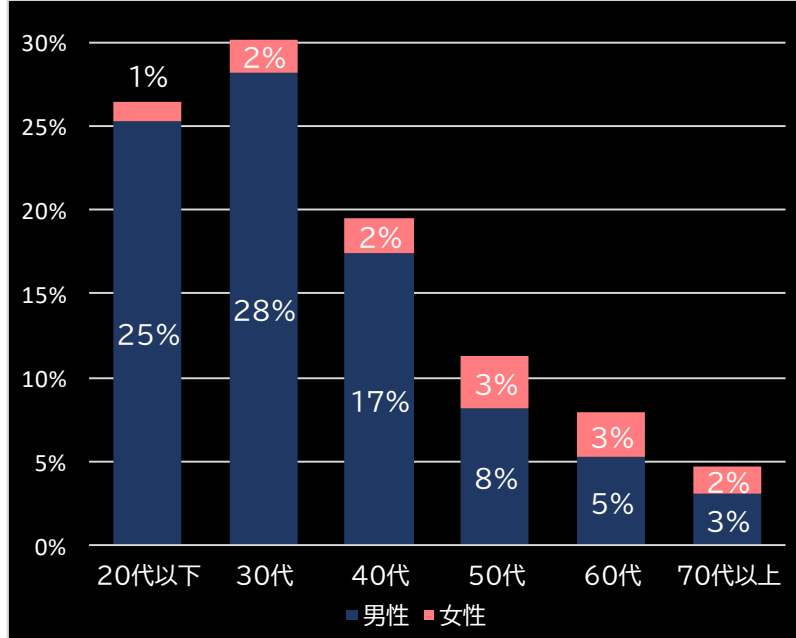

2022.10.24

新台データ速報(全国版)  
—2022年10月17日～10月23日—  
導入から7日間の遊技客動向

Amusement Marketing Team  
*Sees Research*

本データの無断コピー・無断転載・SNS等への情報発信はご遠慮ください。

P緋弾のエリア～緋弾覚醒編～319Ver. (JFJ)

Pルパン三世 消されたルパン2022 (平和)

平均遊技時間(1人)

52分

アウト 台平均(個)

30,164 (+20,014)

玉単価

1.99円 (+0.07)

玉粗利

0.31円 (+0.01)

粗利 台平均

9,295円 (+6,299)

勝率

23.4% (+0.4)

(客層データ)

平均勝敗値 +21,602 -8,161

平均遊技時間(1人)

52分

アウト 台平均(個)

28,266 (+18,116)