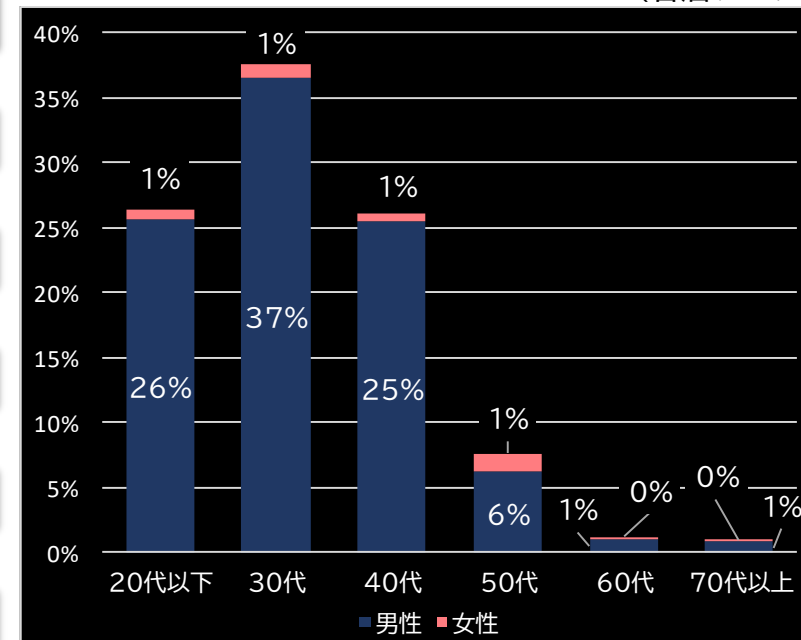

(客層データ)

平均勝敗値 +11,092 -8,279

平均遊技時間(1人)

71分

アウト 台平均(枚)

13,035 (+7,258)

コイン単価

2.10円 (-0.37)

コイン粗利

0.46円 (+0.09)

粗利 台平均

5,965円 (+3,823)

勝率

34.7% (+7.8)

(客層データ)

平均勝敗値 +9,008 -6,560

<本データについて>

- 全項目の()内は、該当機と全国平均との差値  
青なら全国平均よりプラス 赤なら全国平均よりマイナス
- 平均勝敗値は、遊技者の平均勝ち額と負け額
- 集計データは導入日から7日間
- パチンコは4円 パチスロは20円のデータで集計
- 客層データの0%は0.5%未満のデータに該当

本レポートに関するお問い合わせ

Amusement Marketing Team  
SeesResearch シーズリサーチ