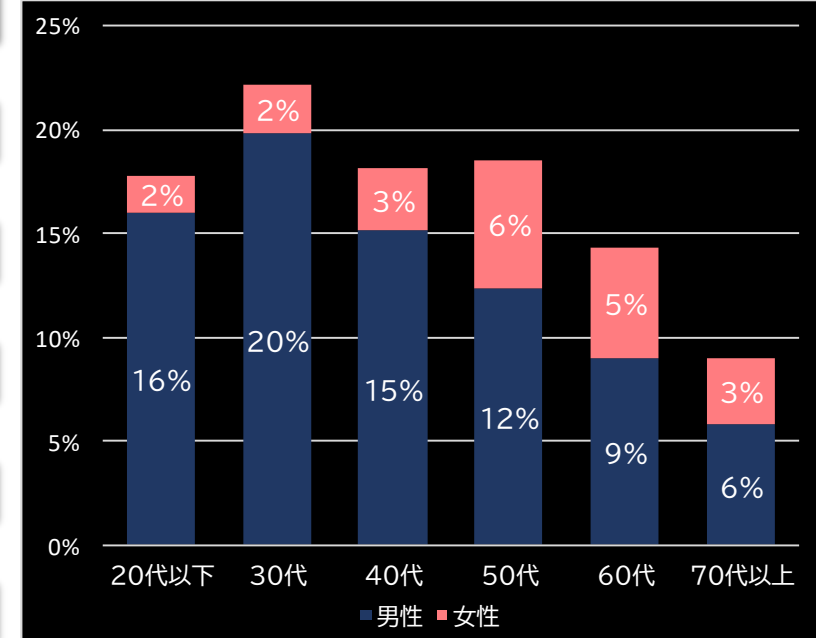

勝率

23.4% (+0.4)

(客層データ)

平均勝敗値 +21,602 -8,161

平均遊技時間(1人)

52分

アウト 台平均(個)

28,266 (+18,116)

玉単価

2.04円 (+0.12)

玉粗利

0.30円 (±0)

粗利 台平均

8,453円 (+5,457)

勝率

21.4% (-1.6)

(客層データ)

平均勝敗値 +23,882 -7,908

パチスロ ダンまち外伝ソード・オラトリア (北電子)

パチスロ 魔法少女育成計画 (カルミナ)

平均遊技時間(1人)

83分

アウト 台平均(枚)

15,286 (+9,509)