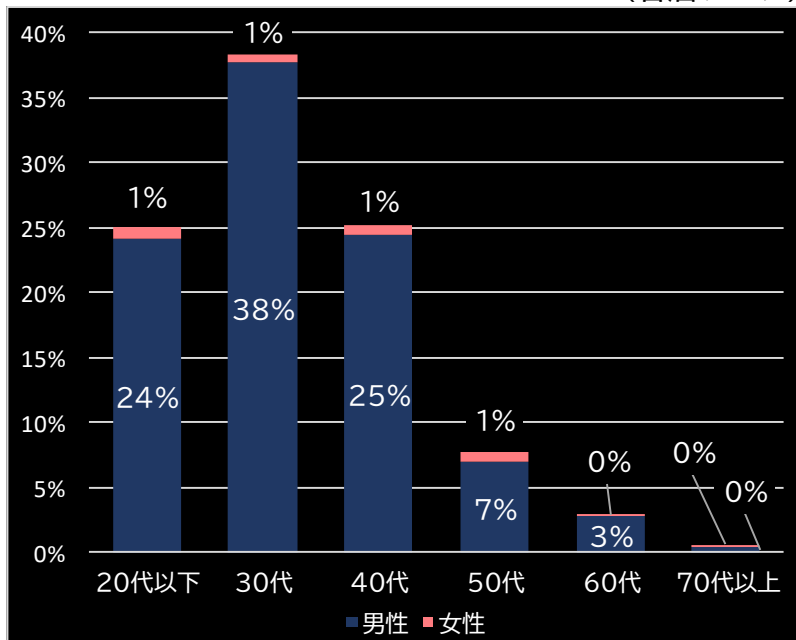

(客層データ)

平均勝敗値 +23,882 -7,908

パチスロ ダンまち外伝ソード・オラトリア (北電子)

パチスロ 魔法少女育成計画 (カルミナ)

平均遊技時間(1人)

83分

アウト 台平均(枚)

15,286 (+9,509)

コイン単価

2.45円 (-0.02)

コイン粗利

0.31円 (-0.06)

粗利 台平均

4,757円 (+2,615)

勝率

38.1% (+11.2)

(客層データ)

平均勝敗値 +11,092 -8,279

平均遊技時間(1人)

71分

アウト 台平均(枚)

13,035 (+7,258)

コイン単価

2.10円 (-0.37)