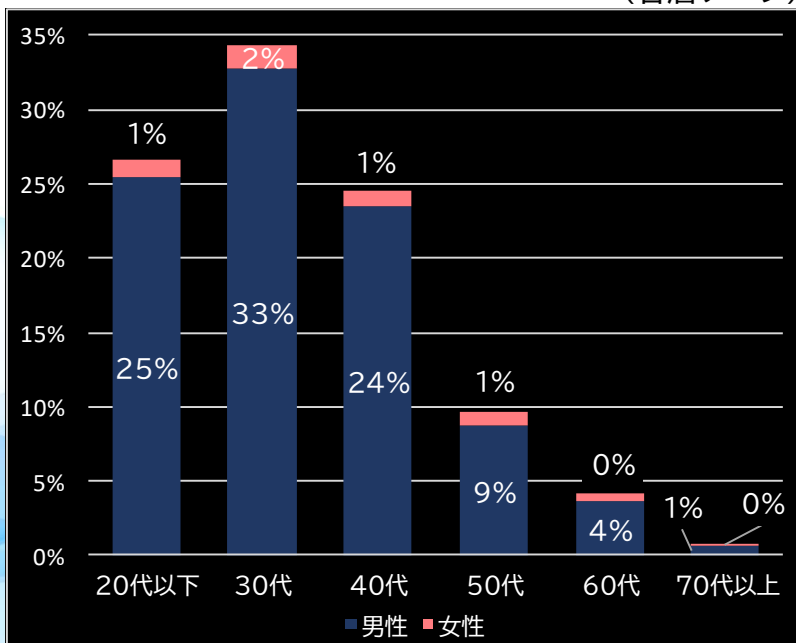

### パチスロ鉄拳4アルティメットデビルVer. (山佐)

平均遊技時間(1人)

68分

アウト 台平均(枚)

11,168 (+5,177)

コイン単価

3.90円 (+1.43)

コイン粗利

0.59円 (+0.23)

粗利 台平均

6,562円 (+4,422)

勝率

38.1% (+10.6)

(客層データ)

平均勝敗値 +12,271 -9,871

#### <本データについて>

- 全項目の()内は、該当機と全国平均との差値 青なら全国平均よりプラス 赤なら全国平均よりマイナス
- 平均勝敗値は、遊技者の平均勝ち額と負け額
- 集計データは導入日から7日間
- パチンコは4円 パチスロは20円のデータで集計
- 客層データの0%は0.5%未満のデータに該当

本レポートに関するお問い合わせ

Amusement Marketing Team  
SeesResearch シーズリサーチ  
東京都台東区東上野2-20-1 晴花ビル2F  
電話:03-6806-0548  
URL:<https://sees-research.com>