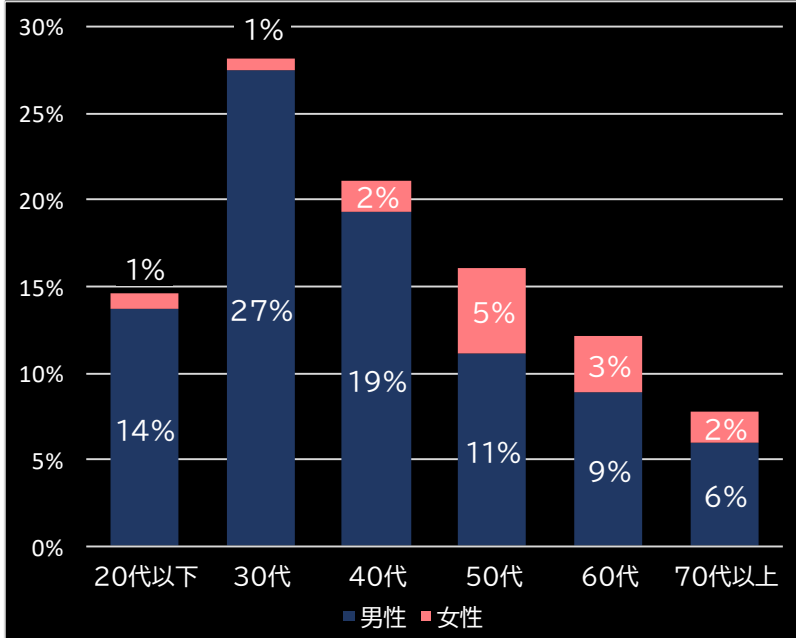

玉粗利

0.20円 (-0.11)

粗利 台平均

4,356円 (+1,191)

勝率

18.4% (-4.4)

(客層データ)

平均勝敗値 +25,674 -6,465

平均遊技時間(1人)

40分

アウト 台平均(個)

21,368 (+11,194)

玉単価

1.97円 (+0.04)

玉粗利

0.35円 (+0.04)