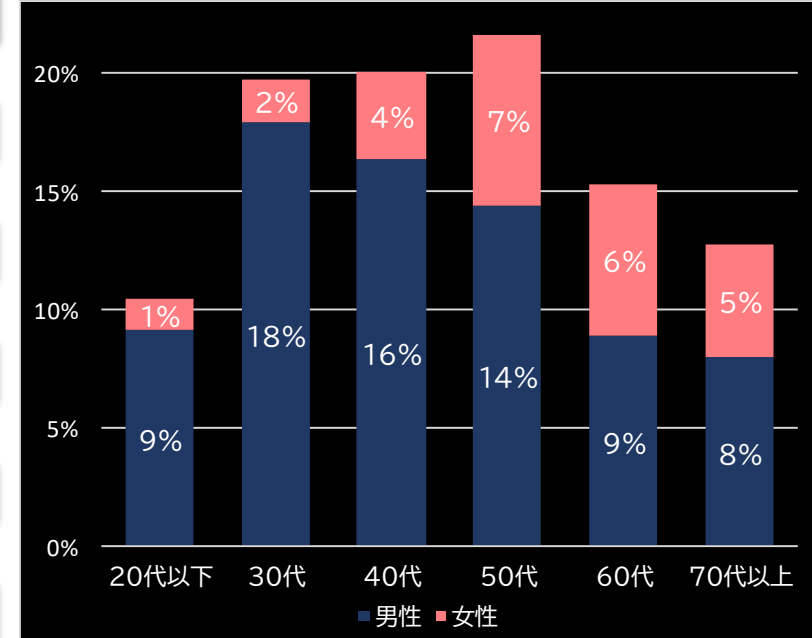

平均遊技時間(1人)

40分

アウト 台平均(個)

21,368 (+11,194)

玉単価

1.97円 (+0.04)

玉粗利

0.35円 (+0.04)

粗利 台平均

7,561円 (+4,396)

勝率

25.4% (+2.6)

(客層データ)

平均勝敗値 +11,977 -5,442

ぱちんこG I 優駿倶楽部2 超限界突破 (コナミアムusement)

P GO!GO!マリン 超連撃BATTLE (サンスリー)

平均遊技時間(1人)

40分

アウト 台平均(個)

21,366 (+11,192)

玉単価

1.89円 (-0.04)

玉粗利

0.44円 (+0.13)