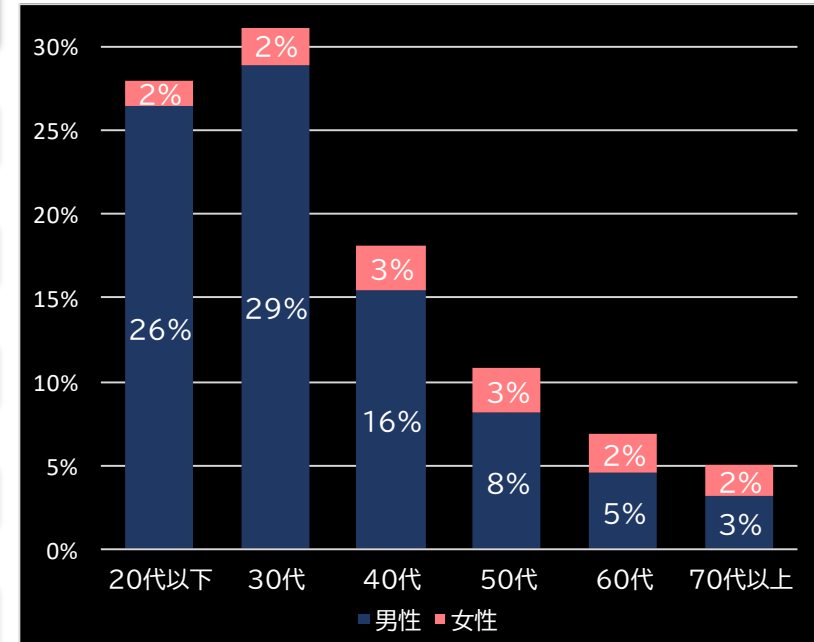

P七つの大罪2 (サミー)

平均遊技時間(1人)

51分

アウト 台平均(個)

34,757 (+24,583)

玉単価

2.17円 (+0.24)

玉粗利

0.35円 (+0.04)

粗利 台平均

12,284円 (+9,119)

勝率

20.5% (-2.3)

(客層データ)