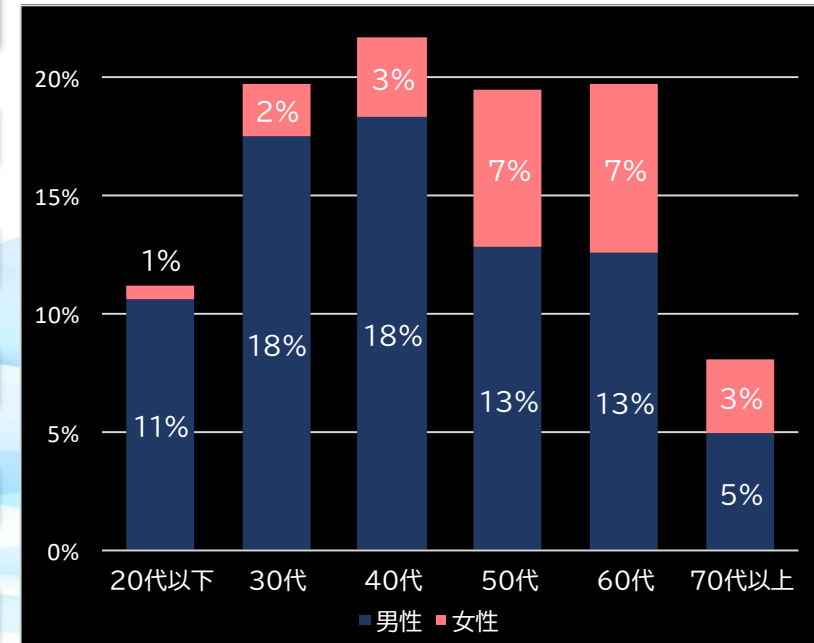

玉粗利

0.34円 (+0.03)

粗利 台平均

7,790円 (+4,625)

勝率

17.9% (-4.9)

(客層データ)

平均勝敗値 +23,191 -6,228