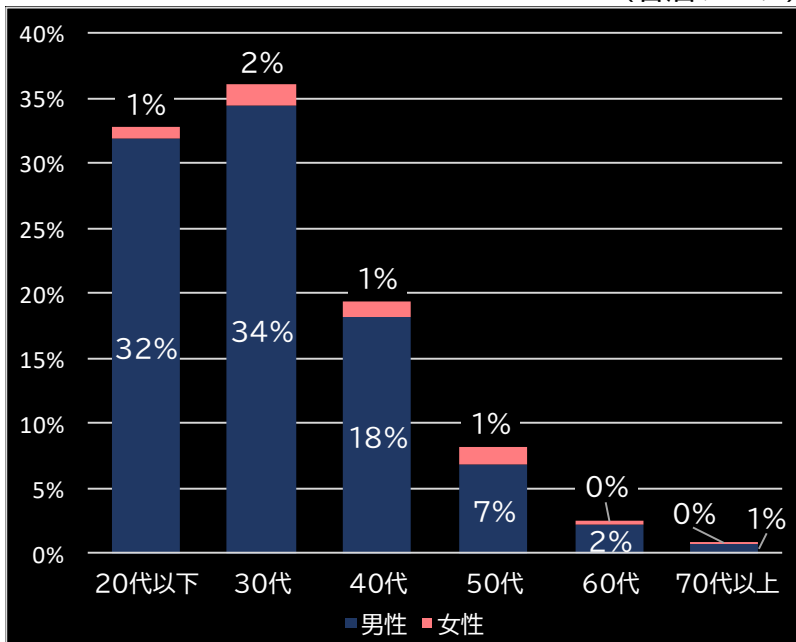

### SLOTとある科学の超電磁砲 (藤商事)

平均遊技時間(1人)

105分

アウト 台平均(枚)

18,603 (+12,612)

コイン単価

3.02円 (+0.55)

コイン粗利

0.33円 (-0.03)

粗利 台平均

6,188円 (+4,048)

勝率

36.5% (+9.0)

(客層データ)

平均勝敗値 +16,990 -11,754

### 花火絶景 (ミスホ)

平均遊技時間(1人)

70分

アウト 台平均(枚)

13,633 (+7,642)

コイン単価

3.18円 (+0.71)

コイン粗利