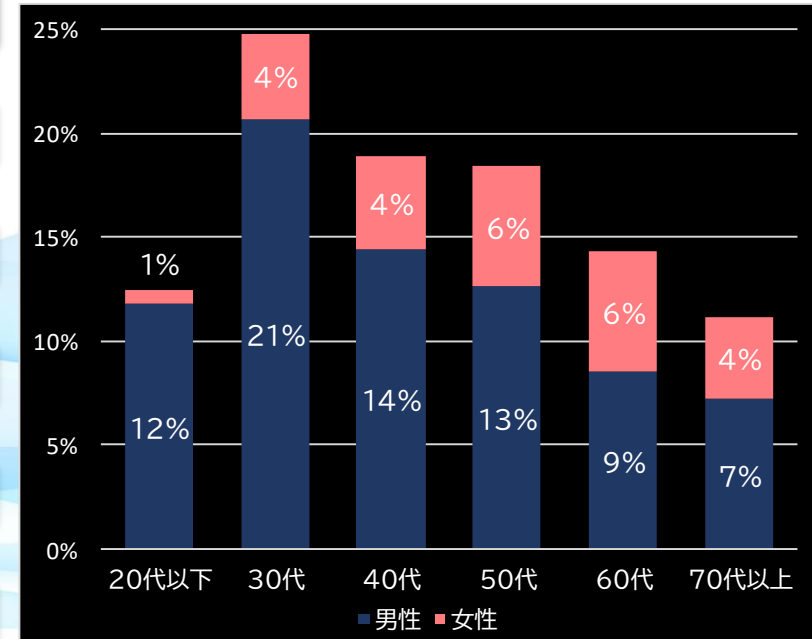

粗利 台平均

9,327円 (+6,162)

勝率

20.0% (-2.8)

(客層データ)

平均勝敗値 +17,720 -5,949

平均遊技時間(1人)

32分

アウト 台平均(個)

20,470 (+10,296)

玉単価

2.29円 (+0.36)

玉粗利

0.36円 (+0.05)

粗利 台平均

7,367円 (+4,202)

勝率

14.2% (-8.6)

(客層データ)

平均勝敗値 +28,935 -5,807

**PフィーバークィーンRUSH (ジェイビー)**

**P10カウントチャージ絶狼 神撃135Ver. (サンセイR&D)**

**平均遊技時間(1人)**  
36分

**アウト 台平均(個)**  
19,772 (+9,598)

**玉単価**  
1.71円 (-0.22)

**玉粗利**  
0.27円 (-0.04)

**粗利 台平均**  
5,426円 (+2,261)

**勝率**  
22.1% (-0.7)

**平均遊技時間(1人)**  
29分

**アウト 台平均(個)**  
15,319 (+5,145)

**玉単価**  
1.94円 (+0.01)

**玉粗利**  
0.29円 (-0.02)