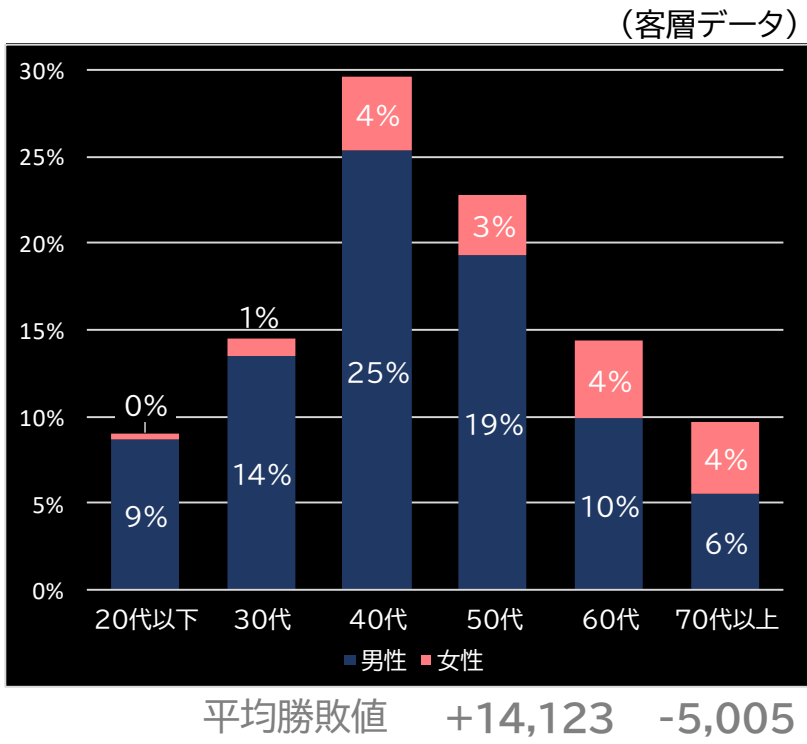

アウト 台平均(個)

20,470 (+10,296)

玉単価

2.29円 (+0.36)

玉粗利

0.36円 (+0.05)

粗利 台平均

7,367円 (+4,202)

勝率

14.2% (-8.6)

(客層データ)

平均勝敗値 +28,935 -5,807

**PフィーバークィーンRUSH (ジェイビー)**

**P10カウントチャージ絶狼 神撃135Ver. (サンセイR&D)**

**平均遊技時間(1人)**  
36分

**アウト 台平均(個)**  
19,772 (+9,598)

**玉単価**  
1.71円 (-0.22)

**玉粗利**  
0.27円 (-0.04)

**粗利 台平均**  
5,426円 (+2,261)

**勝率**  
22.1% (-0.7)

**平均遊技時間(1人)**  
29分

**アウト 台平均(個)**  
15,319 (+5,145)

**玉単価**  
1.94円 (+0.01)

**玉粗利**  
0.29円 (-0.02)

**粗利 台平均**  
4,467円 (+1,302)

**勝率**  
22.7% (-0.1)