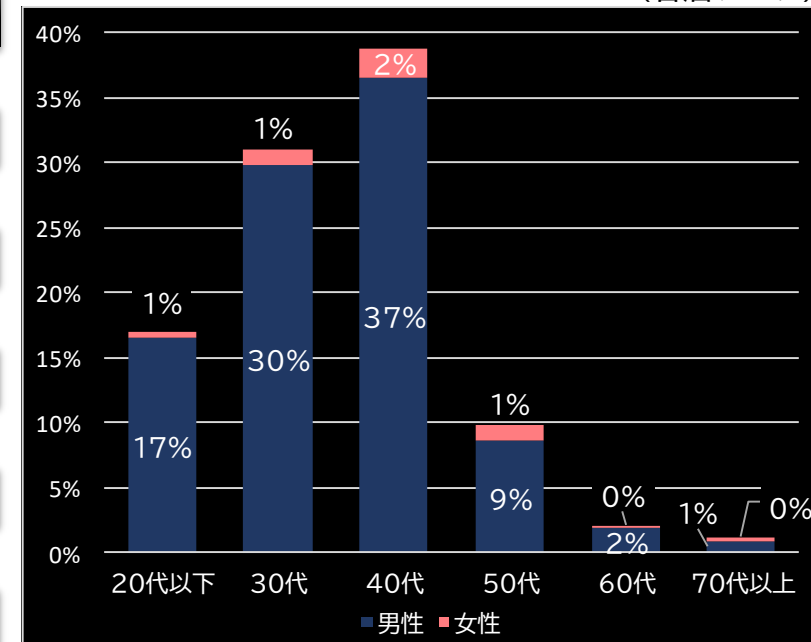

### 花火絶景 (ミスホ)

平均遊技時間(1人)

70分

アウト 台平均(枚)

13,633 (+7,642)

コイン単価

3.18円 (+0.71)

コイン粗利

0.58円 (+0.22)

粗利 台平均

7,866円 (+5,726)

勝率

35.7% (+8.2)

(客層データ)

平均勝敗値 +11,022 -8,305

### パチスロ鉄拳4アルティメットデビルVer. (山佐)

平均遊技時間(1人)

68分

アウト 台平均(枚)

11,168 (+5,177)

コイン単価

3.90円 (+1.43)

コイン粗利