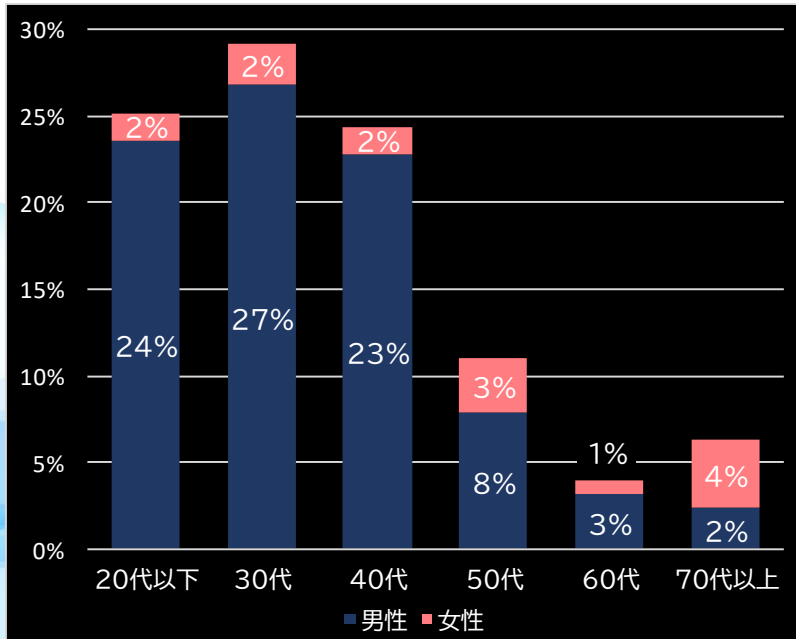

粗利 台平均

7,561円 (+4,396)

勝率

25.4% (+2.6)

(客層データ)

平均勝敗値 +11,977 -5,442

ぱちんこG I 優駿倶楽部2 超限界突破 (コナミアムusement)

P GO!GO!マリン 超連撃BATTLE (サンスリー)

平均遊技時間(1人)

40分

アウト 台平均(個)

21,366 (+11,192)

玉単価

1.89円 (-0.04)

玉粗利

0.44円 (+0.13)

粗利 台平均

9,327円 (+6,162)

勝率

20.0% (-2.8)

(客層データ)

平均勝敗値 +17,720 -5,949

平均遊技時間(1人)

32分