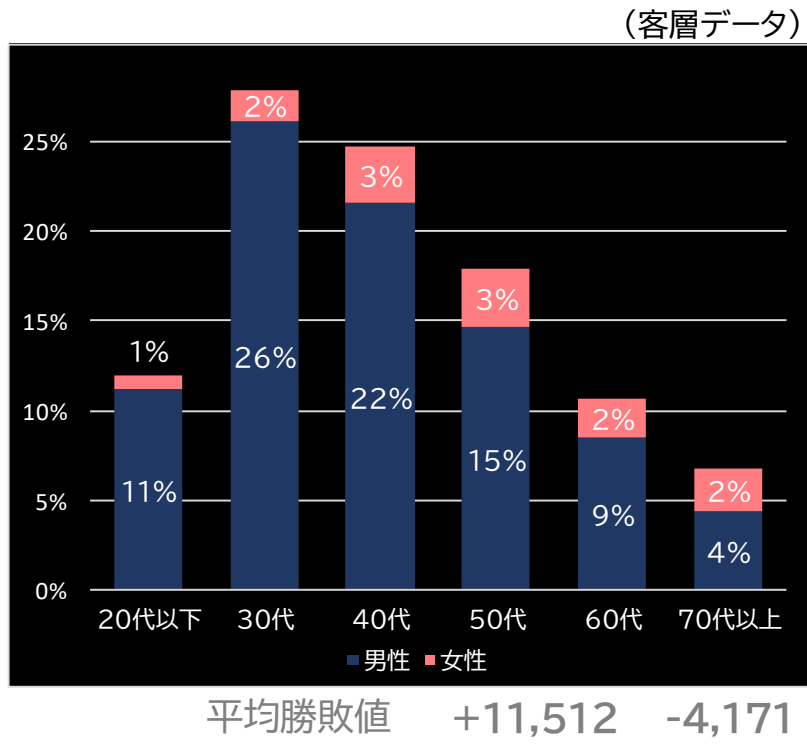

勝率

14.2% (-8.6)

(客層データ)

平均勝敗値 +28,935 -5,807

**PフィーバークィーンRUSH (ジェイビー)**

**P10カウントチャージ絶狼 神撃135Ver. (サンセイR&D)**

**平均遊技時間(1人)**  
36分

**アウト 台平均(個)**  
19,772 (+9,598)

**玉単価**  
1.71円 (-0.22)

**玉粗利**  
0.27円 (-0.04)

**粗利 台平均**  
5,426円 (+2,261)

**勝率**  
22.1% (-0.7)

**平均遊技時間(1人)**  
29分

**アウト 台平均(個)**  
15,319 (+5,145)

**玉単価**  
1.94円 (+0.01)

**玉粗利**  
0.29円 (-0.02)

**粗利 台平均**  
4,467円 (+1,302)

**勝率**  
22.7% (-0.1)