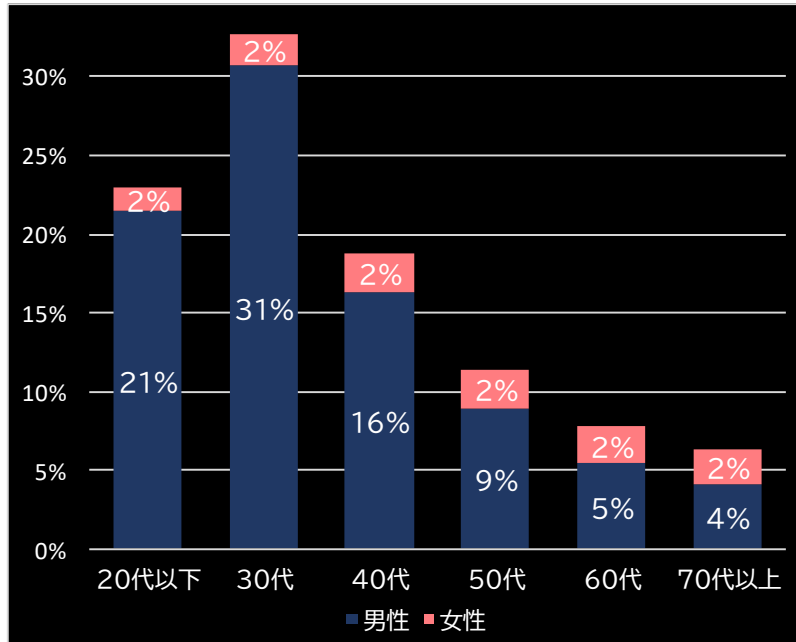

2022.11.14

新台データ速報(全国版)  
—2022年11月7日～11月13日—  
導入から7日間の遊技客動向

Amusement Marketing Team  
*Sees Research*

本データの無断コピー・無断転載・SNS等への情報発信はご遠慮ください。

Pワンパンマン (ニューギン)

平均遊技時間(1人)

60分

アウト 台平均(個)

36,015 (+25,841)

玉単価

2.17円 (+0.24)

玉粗利

0.29円 (-0.02)

粗利 台平均

10,566円 (+7,401)

勝率

21.5% (-1.3)

(客層データ)

平均勝敗値 +30,812 -10,019

P七つの大罪2 (サミー)

平均遊技時間(1人)

51分

アウト 台平均(個)

34,757 (+24,583)