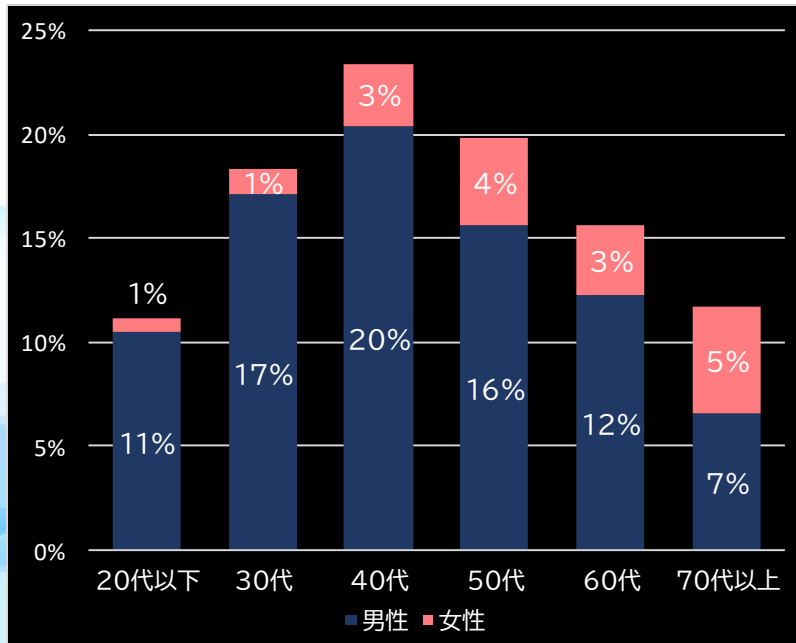

1.48円 (-0.45)

玉粗利

0.43円 (+0.12)

粗利 台平均

10,404円 (+7,239)

勝率

24.9% (+2.1)

(客層データ)