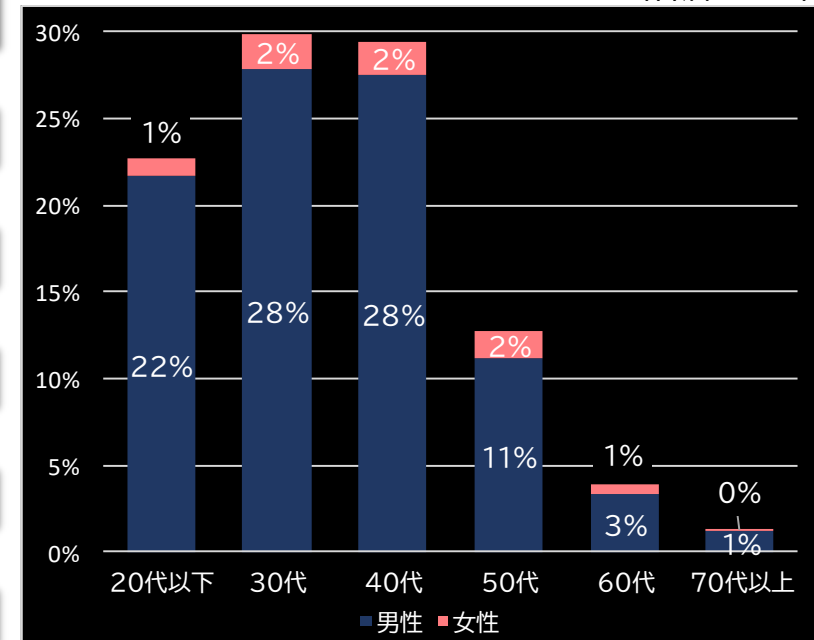

平均勝敗値 +28,516 -15,695

平均遊技時間(1人)

75分

アウト 台平均(枚)

17,547 (+10,049)

玉単価

4.12円 (+1.42)

玉粗利

0.42円 (+0.07)

粗利 台平均

7,396円 (+4,808)

勝率

33.3% (+5.7)

(客層データ)

平均勝敗値 +21,549 -12,593

<本データについて>

- 全項目の()内は、該当機と全国平均との差値  
青なら全国平均よりプラス 赤なら全国平均よりマイナス
- 平均勝敗値は、遊技者の平均勝ち額と負け額
- 集計データは導入日から7日間
- パチンコは4円 パチスロは20円のデータで集計
- 客層データの0%は0.5%未満のデータに該当

本レポートに関するお問い合わせ

Amusement Marketing Team  
SeesResearch シーズリサーチ  
東京都台東区東上野2-20-1晴花ビル2F  
電話:03-6806-0548  
URL:<https://sees-research.com>