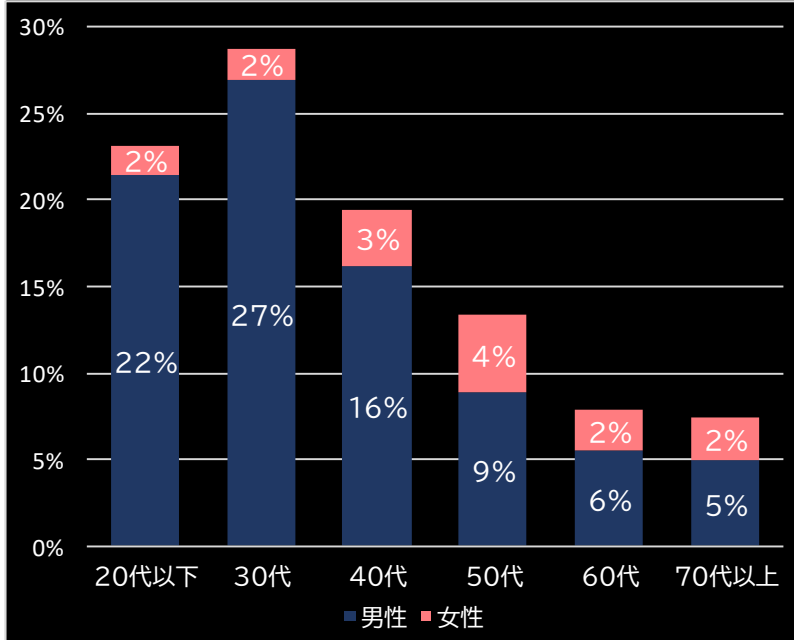

2023.04.24

新台データ速報(全国版)  
—2023年4月17日～4月23日—  
導入から7日間の遊技客動向

Amusement Marketing Team  
*Sees Research*

本データの無断コピー・無断転載・SNS等への情報発信はご遠慮ください。

Pフィーバー炎炎ノ消防隊 (SANKYO)

eルパン三世 THE FIRST (平和)

平均遊技時間(1人)

62分

アウト 台平均(個)

35,217 (+25,325)

玉単価

2.15円 (+0.21)

玉粗利

0.29円 (±0)

粗利 台平均

10,380円 (+7,551)

勝率

22.6% (+0.1)

(客層データ)

平均勝敗値 +28,579 -10,031

平均遊技時間(1人)

45分

アウト 台平均(個)

29,956 (+20,064)