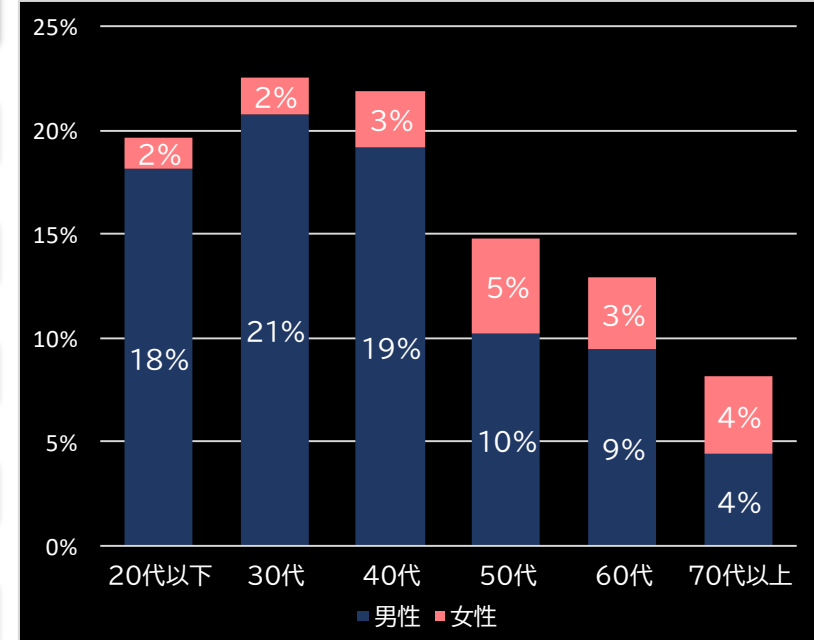

勝率

22.6% (+0.1)

(客層データ)

平均勝敗値 +28,579 -10,031

平均遊技時間(1人)

45分

アウト 台平均(個)

29,956 (+20,064)

玉単価

2.20円 (+0.26)

玉粗利

0.34円 (+0.05)

粗利 台平均

10,167円 (+7,338)

勝率

17.6% (-4.9)

(客層データ)

平均勝敗値 +30,895 -7,980

P TENRYU 7 (マルホン)

平均遊技時間(1人)

18分

アウト 台平均(個)

12,127 (+2,235)

玉単価