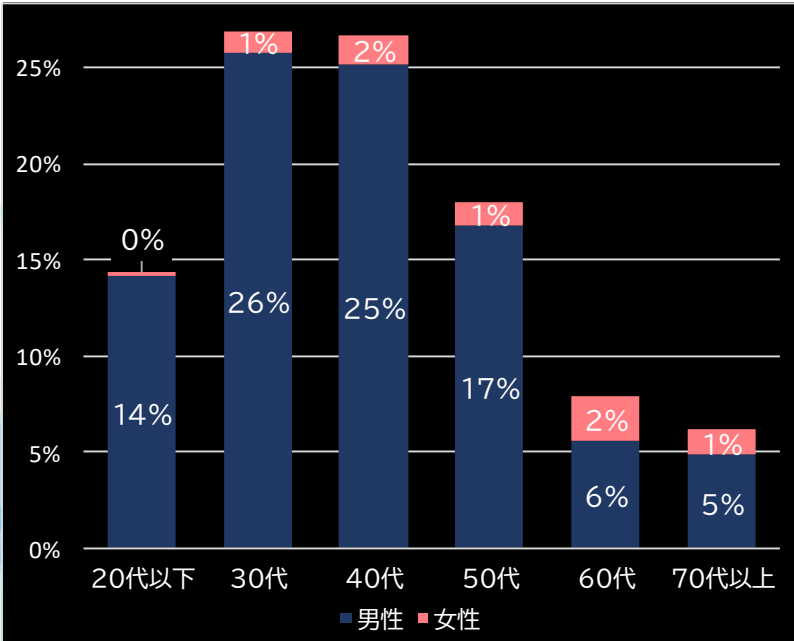

2.48円 (+0.54)

玉粗利

1.07円 (+0.78)

粗利 台平均

12,960円 (+10,131)

勝率

10.2% (-12.3)

(客層データ)

平均勝敗値 +20,385 -4,012

ゴブリンスレイヤー (オレンジ)

アナザーゴッドハーデス-解き放たれし槍撃ver.- (ミズホ)

平均遊技時間(1人)

97分

アウト 台平均(枚)

18,451 (+10,953)

玉単価

4.03円 (+1.33)

玉粗利

0.30円 (-0.05)

粗利 台平均

5,614円 (+3,026)

勝率

32.9% (+5.3)

(客層データ)