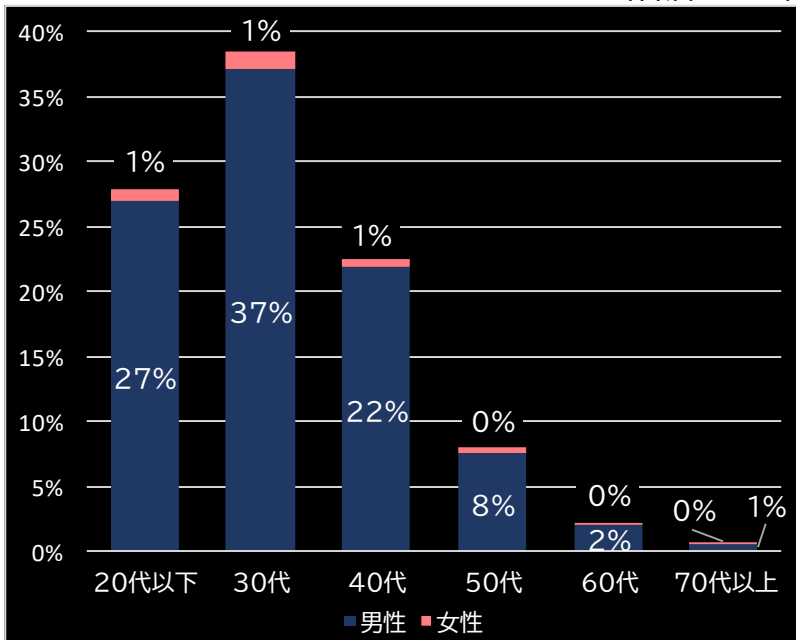

平均勝敗値 +20,385 -4,012

ゴブリンスレイヤー (オレンジ)

アナザーゴッドハーデス-解き放たれし槍撃ver.- (ミズホ)

平均遊技時間(1人)

97分

アウト 台平均(枚)

18,451 (+10,953)

玉単価

4.03円 (+1.33)

玉粗利

0.30円 (-0.05)

粗利 台平均

5,614円 (+3,026)

勝率

32.9% (+5.3)

(客層データ)

平均勝敗値 +28,516 -15,695

平均遊技時間(1人)

75分

アウト 台平均(枚)

17,547 (+10,049)

玉単価

4.12円 (+1.42)

玉粗利

0.42円 (+0.07)

粗利 台平均

7,396円 (+4,808)

勝率

33.3% (+5.7)

(客層データ)

平均勝敗値 +21,549 -12,593

<本データについて>