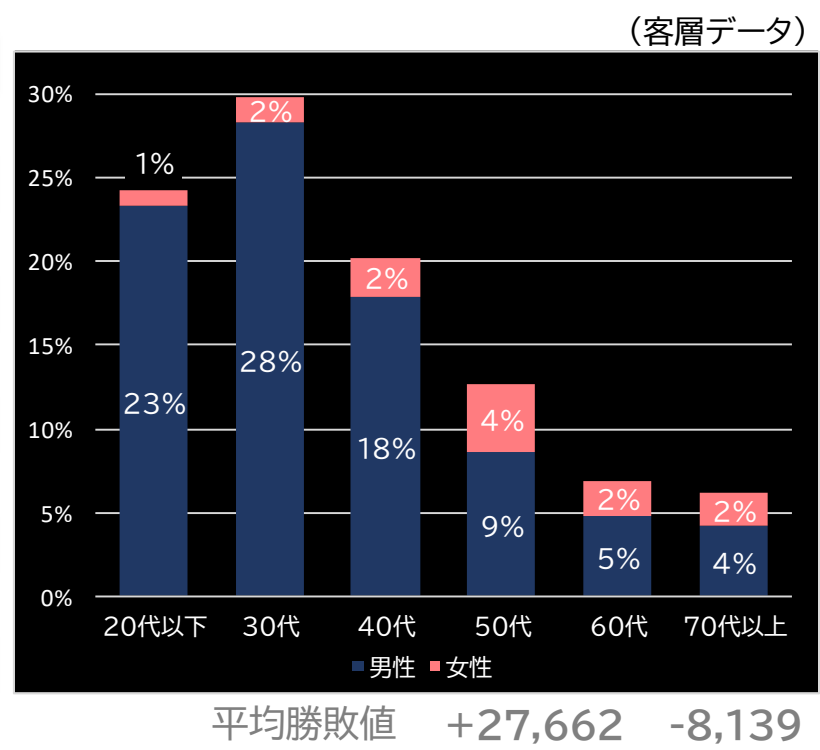

玉粗利

0.36円 (+0.09)

粗利 台平均

9,135円 (+6,483)

勝率

28.6% (+6.1)

(客層データ)

平均勝敗値 +5,619 -3,582

P コードギアス 反逆のルルーシュ Rebellion to Re;surrection (ビスティ)

P ジューシーハニー ハーレム (サンセイR&D)

平均遊技時間(1人)
50分

アウト 台平均(個)
24,183 (+14,384)

玉単価
2.27円 (+0.32)

玉粗利
0.30円 (+0.03)

粗利 台平均
7,155円 (+4,503)

勝率
19.9% (-2.6)

平均遊技時間(1人)
38分

アウト 台平均(個)
22,400 (+12,601)

玉単価
2.22円 (+0.27)

玉粗利
0.43円 (+0.16)

粗利 台平均
9,577円 (+6,925)

勝率
17.7% (-4.8)

P 哲也 (ディ・ライト)

PA 真・怪獣王ゴジラ2 (ニューギン)

平均遊技時間(1人)
26分

アウト 台平均(個)
21,233 (+11,434)

玉単価
2.40円 (+0.45)

玉粗利
0.48円 (+0.21)

粗利 台平均
10,106円 (+7,454)

勝率
14.2% (-8.3)

平均遊技時間(1人)
33分

アウト 台平均(個)
14,037 (+4,238)