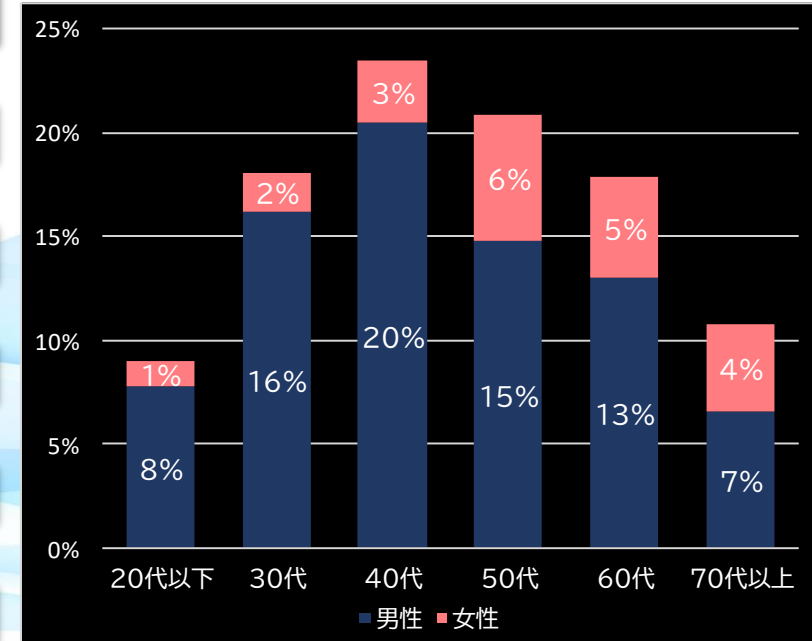

玉粗利

0.36円 (+0.09)

粗利 台平均

9,135円 (+6,483)

勝率

28.6% (+6.1)

(客層データ)

平均勝敗値 +5,619 -3,582