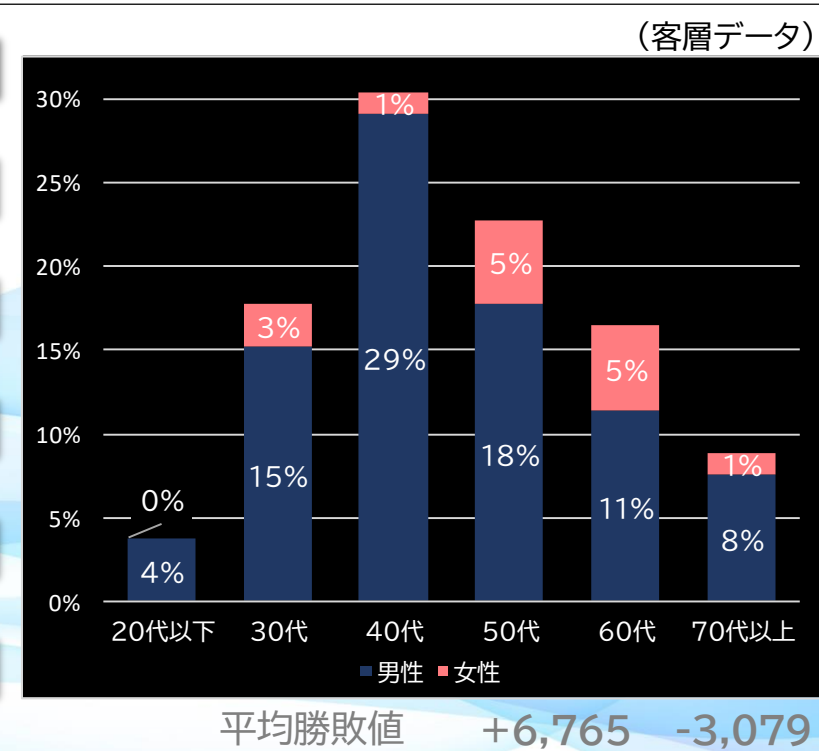

平均遊技時間(1人)
38分

アウト 台平均(個)
22,400 (+12,601)

玉単価
2.22円 (+0.27)

玉粗利
0.43円 (+0.16)

粗利 台平均
9,577円 (+6,925)

勝率
17.7% (-4.8)

P 哲也 (ディ・ライト)

PA 真・怪獣王ゴジラ2 (ニューギン)

平均遊技時間(1人)
26分

アウト 台平均(個)
21,233 (+11,434)

玉単価
2.40円 (+0.45)

玉粗利
0.48円 (+0.21)

粗利 台平均
10,106円 (+7,454)

勝率
14.2% (-8.3)

平均遊技時間(1人)
33分

アウト 台平均(個)
14,037 (+4,238)

玉単価
1.28円 (-0.67)

玉粗利
0.18円 (-0.09)

粗利 台平均
2,516円 (-136)

勝率
27.5% (+5.0)

L主役は銭形4 (オリンピア)

平均遊技時間(1人)

97分

アウト 台平均(枚)