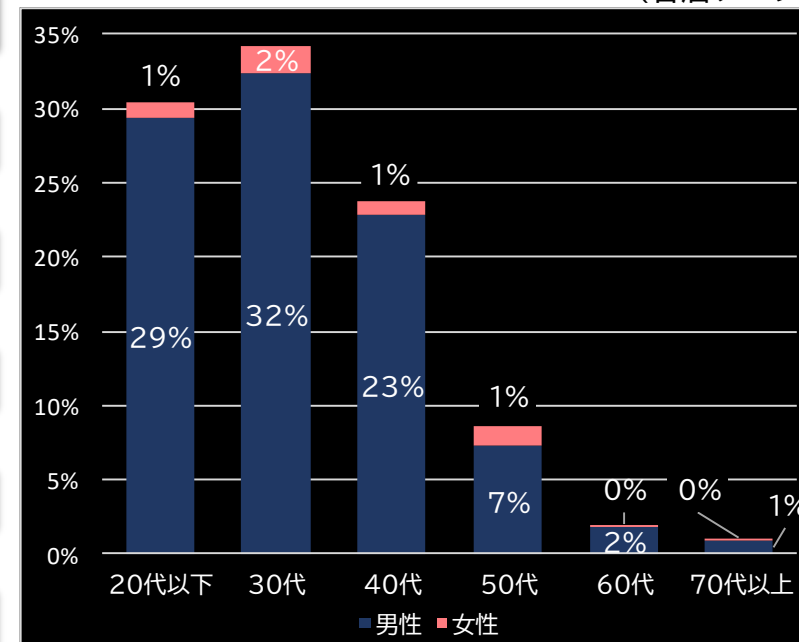

29.5% (+2.0)

(客層データ)

平均勝敗値 +27,637 -15,037

パチスロ 炎炎ノ消防隊 (SANKYO)

平均遊技時間(1人)

82分

アウト 台平均(枚)

16,866 (+9,670)

玉単価

2.95円 (+0.23)

玉粗利

0.54円 (+0.18)

粗利 台平均

9,128円 (+6,555)

勝率

33.6% (+6.1)

(客層データ)

平均勝敗値 +16,659 -10,889

マイフラワー2-30 (北電子)

平均遊技時間(1人)

32分

アウト 台平均(枚)

8,573 (+1,377)

玉単価