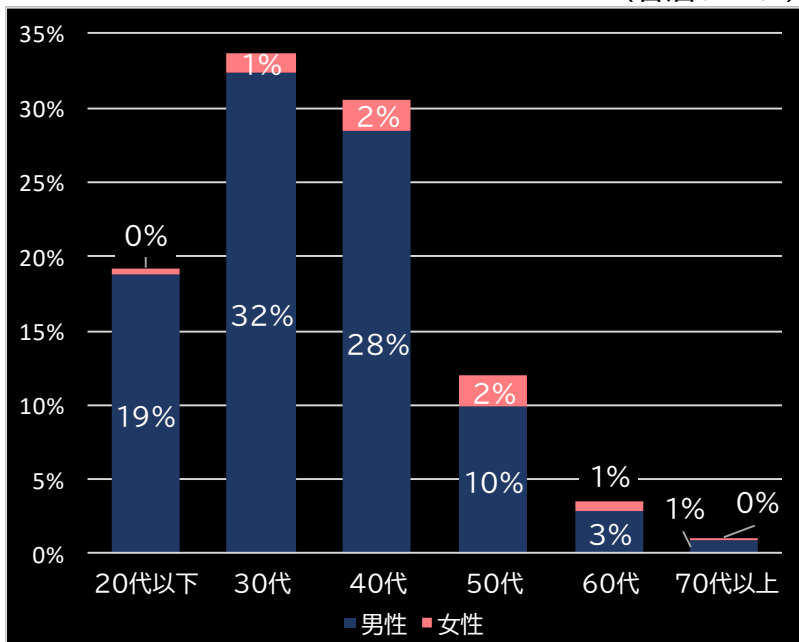

玉単価
1.28円 (-0.67)

玉粗利
0.18円 (-0.09)

粗利 台平均
2,516円 (-136)

勝率
27.5% (+5.0)

L主役は銭形4 (オリンピア)

平均遊技時間(1人)

97分

アウト 台平均(枚)

18,072 (+10,876)

玉単価

3.94円 (+1.22)

玉粗利

0.66円 (+0.30)

粗利 台平均

12,005円 (+9,432)

勝率

29.5% (+2.0)

(客層データ)

平均勝敗値 +27,637 -15,037

パチスロ 炎炎ノ消防隊 (SANKYO)

平均遊技時間(1人)

82分

アウト 台平均(枚)

16,866 (+9,670)