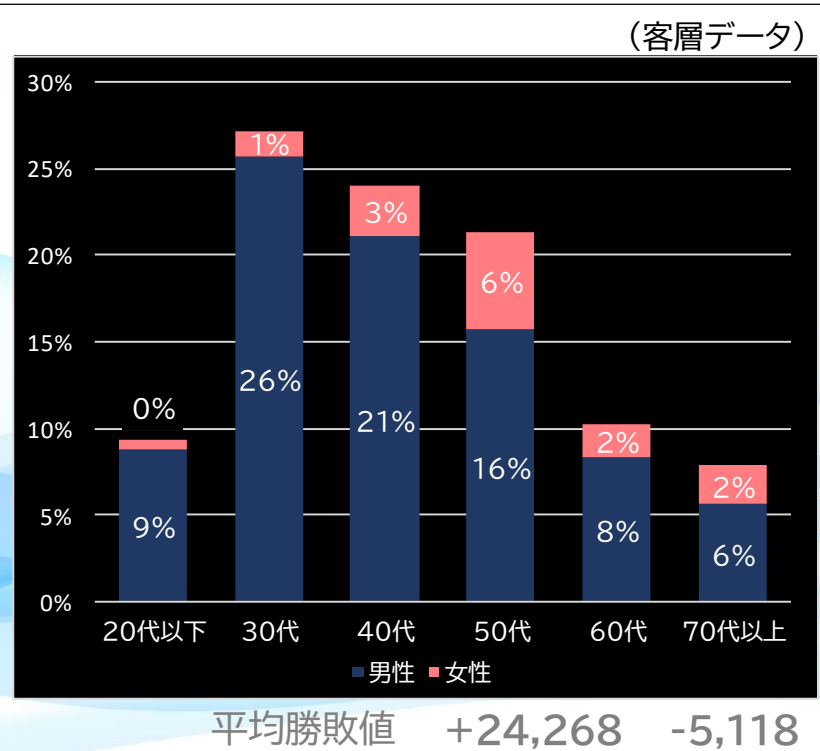

平均遊技時間(1人)
38分

アウト 台平均(個)
22,400 (+12,601)

玉単価
2.22円 (+0.27)

玉粗利
0.43円 (+0.16)

粗利 台平均
9,577円 (+6,925)

勝率
17.7% (-4.8)

P 哲也 (ディ・ライト)

PA 真・怪獣王ゴジラ2 (ニューギン)

平均遊技時間(1人)
26分

アウト 台平均(個)
21,233 (+11,434)

玉単価
2.40円 (+0.45)

玉粗利
0.48円 (+0.21)

粗利 台平均
10,106円 (+7,454)

勝率
14.2% (-8.3)

平均遊技時間(1人)
33分

アウト 台平均(個)
14,037 (+4,238)

玉単価
1.28円 (-0.67)

玉粗利
0.18円 (-0.09)

粗利 台平均
2,516円 (-136)

勝率
27.5% (+5.0)

L主役は銭形4 (オリンピア)

平均遊技時間(1人)

97分

アウト 台平均(枚)