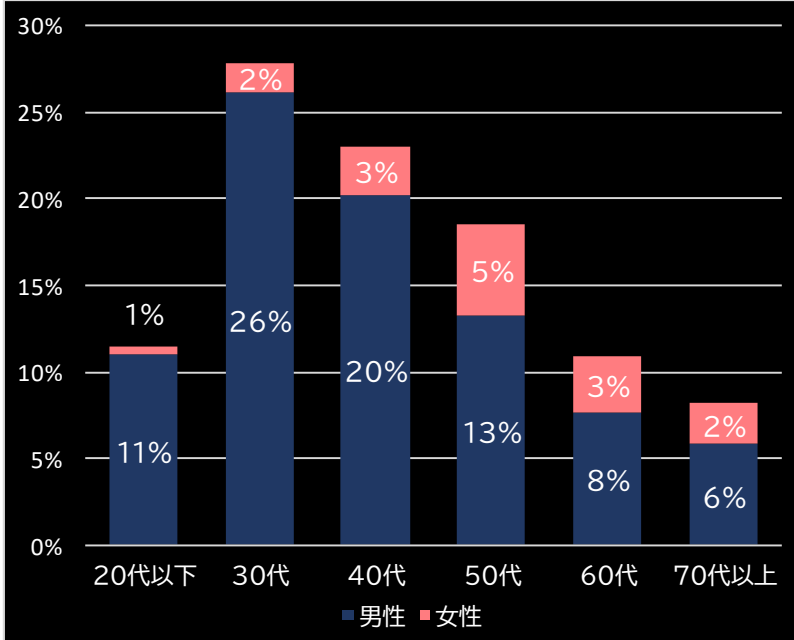

2023.05.15

新台データ速報(全国版)
—2023年5月8日～5月14日—
導入から7日間の遊技客動向

Amusement Marketing Team
Sees Research

本データの無断コピー・無断転載・SNS等への情報発信はご遠慮ください。

P北斗の拳 暴凶星 (サミー)

平均遊技時間(1人)

50分

アウト 台平均(個)

30,340 (+20,541)

玉単価

2.12円 (+0.17)

玉粗利

0.33円 (+0.06)

粗利 台平均

10,108円 (+7,456)

勝率

20.7% (-1.8)

(客層データ)

平均勝敗値 +26,728 -8,579

Pゴブリンスレイヤー (JFJ)

平均遊技時間(1人)

42分

アウト 台平均(個)

28,056 (+18,257)