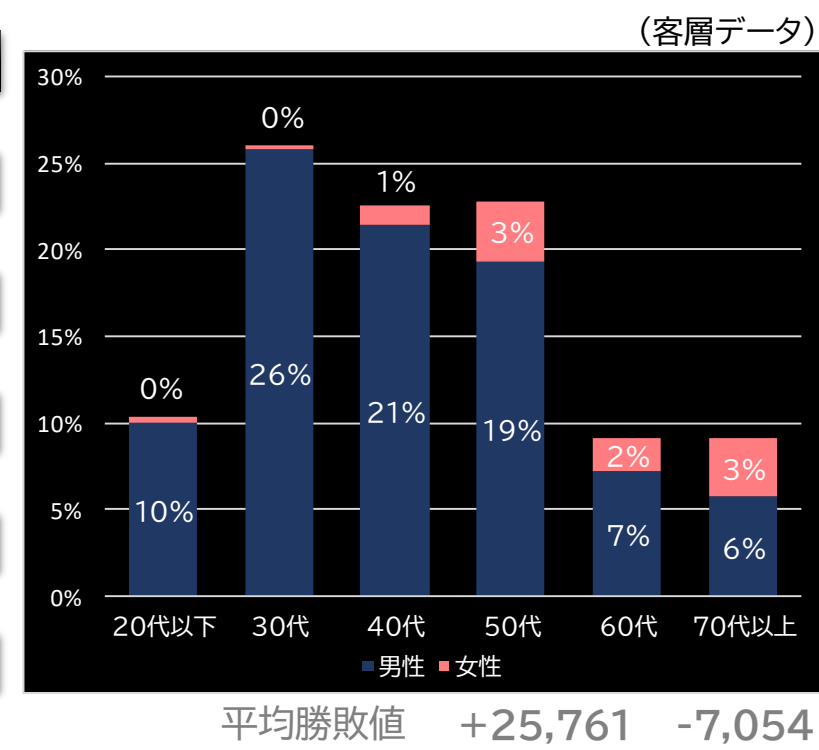

平均遊技時間(1人)
38分

アウト 台平均(個)
22,400 (+12,601)

玉単価
2.22円 (+0.27)

玉粗利
0.43円 (+0.16)

粗利 台平均
9,577円 (+6,925)

勝率
17.7% (-4.8)

P 哲也 (ディ・ライト)

PA 真・怪獣王ゴジラ2 (ニューギン)

平均遊技時間(1人)
26分

アウト 台平均(個)
21,233 (+11,434)

玉単価
2.40円 (+0.45)

玉粗利
0.48円 (+0.21)

粗利 台平均
10,106円 (+7,454)

勝率
14.2% (-8.3)

平均遊技時間(1人)
33分

アウト 台平均(個)
14,037 (+4,238)

玉単価
1.28円 (-0.67)

玉粗利
0.18円 (-0.09)

粗利 台平均
2,516円 (-136)

勝率
27.5% (+5.0)

L主役は銭形4 (オリンピア)

平均遊技時間(1人)

97分

アウト 台平均(枚)