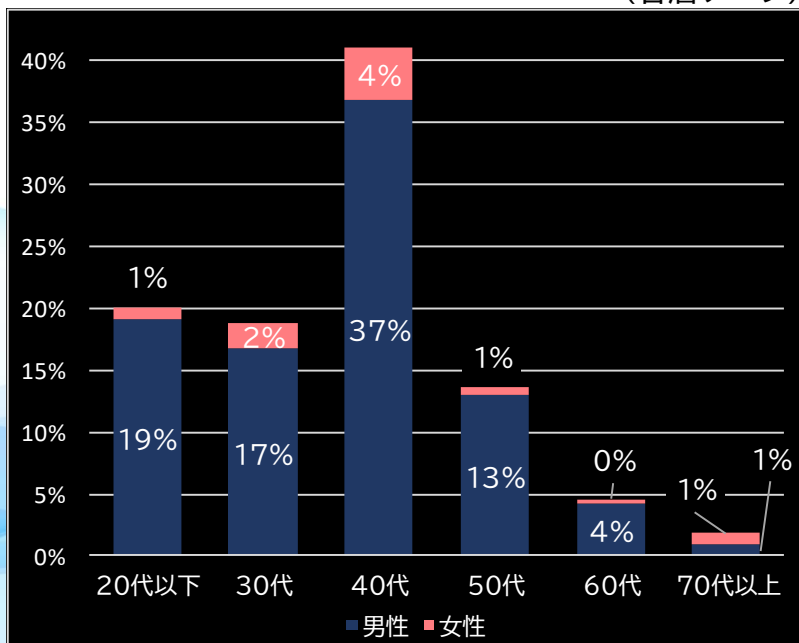

(客層データ)

平均勝敗値 +16,659 -10,889

マイフラワー2-30 (北電子)

平均遊技時間(1人)

32分

アウト 台平均(枚)

8,573 (+1,377)

玉単価

2.96円 (+0.24)

玉粗利

0.64円 (+0.28)

粗利 台平均

5,515円 (+2,942)

勝率

23.1% (-4.4)

(客層データ)

平均勝敗値 +9,649 -3,874

<本データについて>

- 全項目の()内は、該当機と全国平均との差値 青なら全国平均よりプラス 赤なら全国平均よりマイナス
- 平均勝敗値は、遊技者の平均勝ち額と負け額
- 集計データは導入日から7日間
- パチンコは4円 パチスロは20円のデータで集計
- 客層データの0%は0.5%未満のデータに該当

本レポートに関するお問い合わせ

Amusement Marketing Team
SeesResearch シーズリサーチ