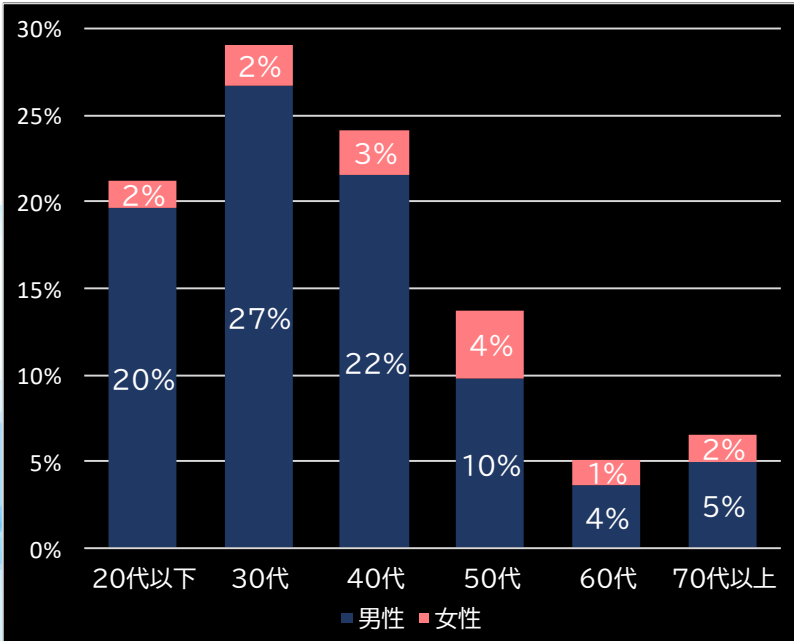

2.15円 (+0.20)

玉粗利

0.51円 (+0.24)

粗利 台平均

13,009円 (+10,357)

勝率

19.6% (-2.9)

(客層データ)

平均勝敗値 +21,339 -7,153

P新・遠山の金さん 77Ver. (JFJ)

平均遊技時間(1人)

39分

アウト 台平均(個)

25,575 (+15,776)

玉単価

1.50円 (-0.45)