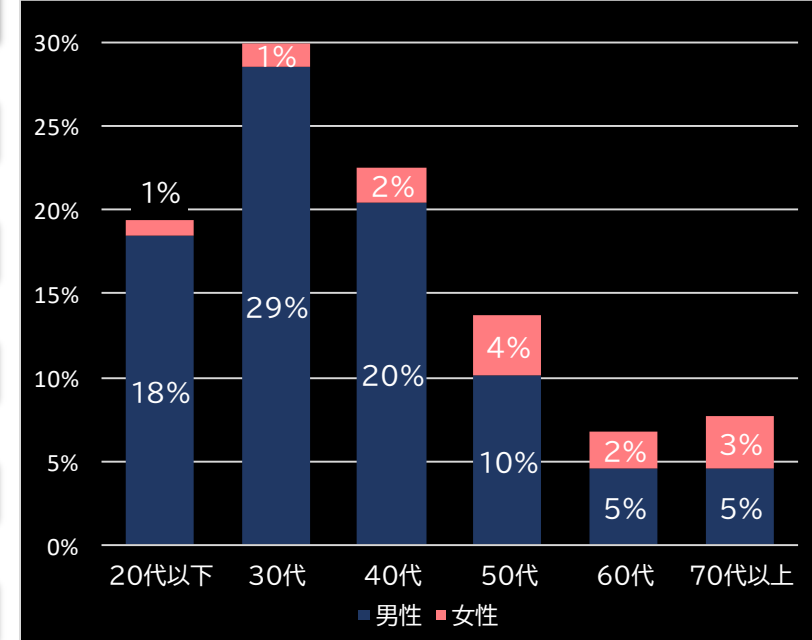

玉単価

2.25円 (+0.30)

玉粗利

0.34円 (+0.07)

粗利 台平均

9,506円 (+6,854)

勝率

19.9% (-2.6)

(客層データ)

平均勝敗値 +25,394 -7,627

Pバイオハザード RE:2 (アムテックス)

平均遊技時間(1人)

41分

アウト 台平均(個)

25,608 (+15,809)

玉単価