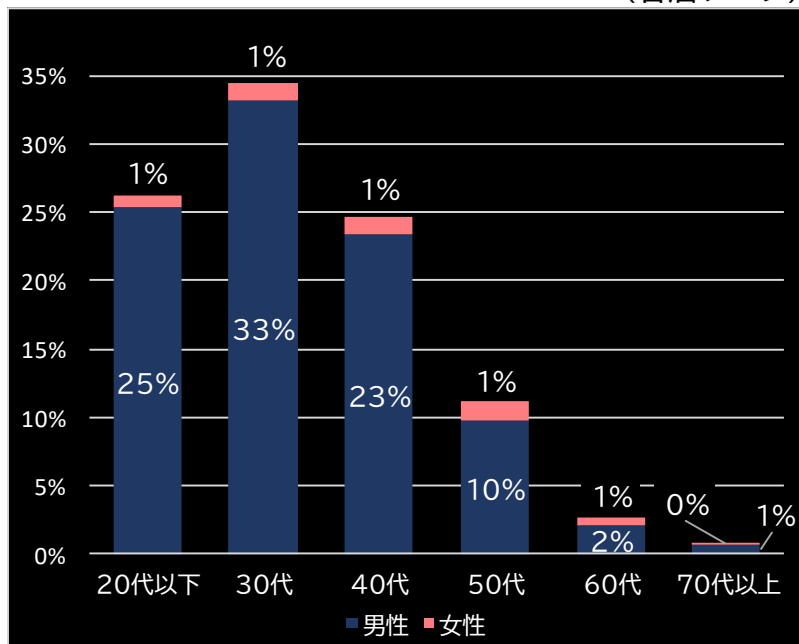

2023.07.31

新台データ速報(全国版)
—2023年7月24日～7月30日—
導入から7日間の遊技客動向

Amusement Marketing Team
Sees Research

本データの無断コピー・無断転載・SNS等への情報発信はご遠慮ください。

スマスロ バイオハザード:ヴェンデッタ (サミー)

平均遊技時間(1人)

117分

アウト 台平均(枚)

19,977 (+12,537)

玉単価

2.83円 (+0.15)

玉粗利

0.32円 (-0.02)

粗利 台平均

6,355円 (+3,795)

勝率

34.2% (+6.4)

(客層データ)

平均勝敗値 +19,865 -12,453

<本データについて>

- 全項目の()内は、該当機と全国平均との差値
青なら全国平均よりプラス 赤なら全国平均よりマイナス
- 平均勝敗値は、遊技者の平均勝ち額と負け額
- 集計データは導入日から7日間
- パチスロは20円のデータで集計
- 客層データの0%は0.5%未満のデータに該当

本レポートに関するお問い合わせ

Amusement Marketing Team
SeesResearch シーズリサーチ