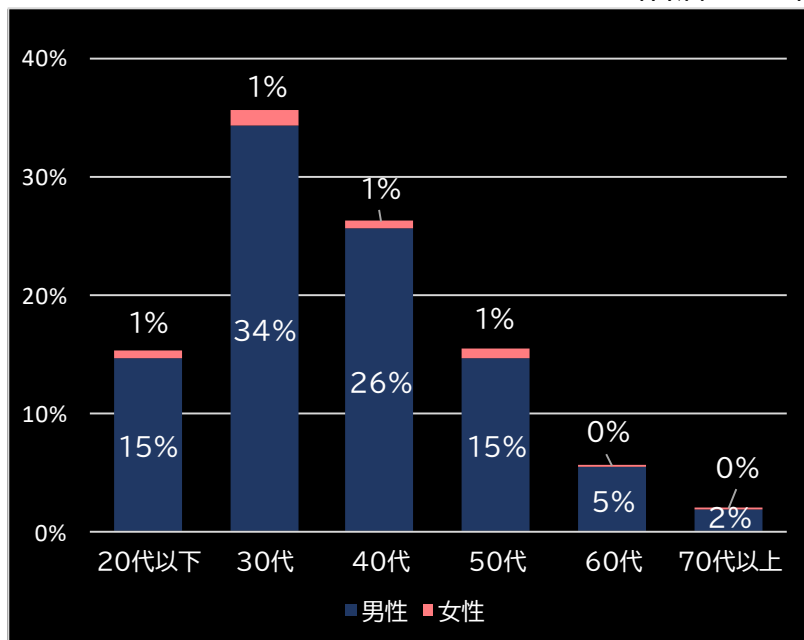

0.21円 (-0.1)

粗利 台平均

4,938円 (+1,815)

勝率

25.1% (+2.5)

(客層データ)

平均勝敗値 +11,345 -4,488

麻雀格闘倶楽部 覚醒 (コナミアミューズメント)

平均遊技時間(1人)

111分

アウト 台平均(枚)

19,126 (+11,901)

コイン単価

2.31円 (-0.42)

コイン粗利

0.33円 (-0.06)

粗利 台平均

6,361円 (+3,531)

勝率

36.2% (+8.9)

(客層データ)

平均勝敗値 +14,472 -10,394

戦国コレクション5超極楽LOOP (コナミアミューズメント)

平均遊技時間(1人)