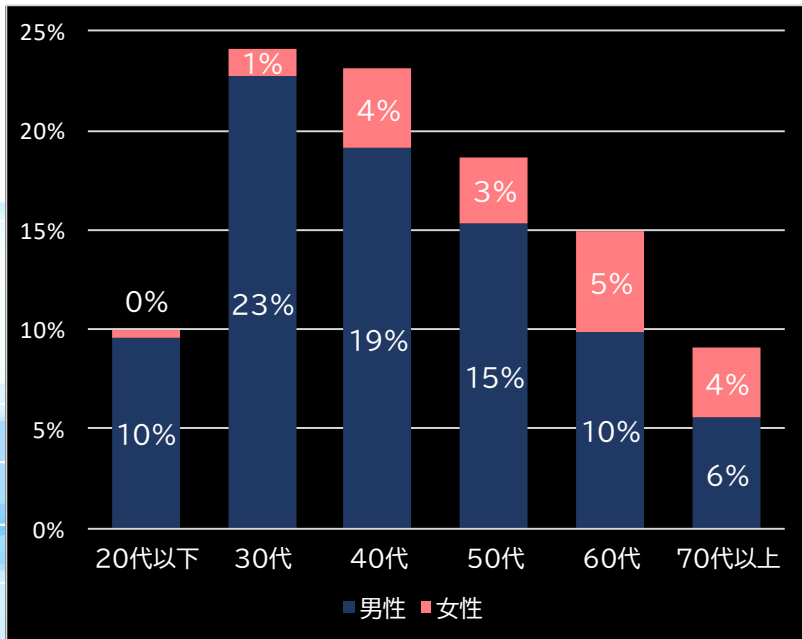

(客層データ)

平均勝敗値 +19,921 -7,390

Pルパン三世 消されたルパン2022 99ver. (平和)

平均遊技時間(1人)

36分

アウト 台平均(個)

24,215 (+14,135)

玉単価

1.62円 (-0.33)

玉粗利

0.26円 (-0.05)

粗利 台平均

6,273円 (+3,150)

勝率

26.2% (+3.6)

(客層データ)

平均勝敗値 +8,905 -4,037

平均遊技時間(1人)

36分

アウト 台平均(個)

23,469 (+13,389)

玉単価

1.74円 (-0.21)

玉粗利

0.21円 (-0.1)

粗利 台平均

4,938円 (+1,815)

勝率

25.1% (+2.5)

(客層データ)

平均勝敗値 +11,345 -4,488

麻雀格闘倶楽部 覚醒 (コナミアミューズメント)