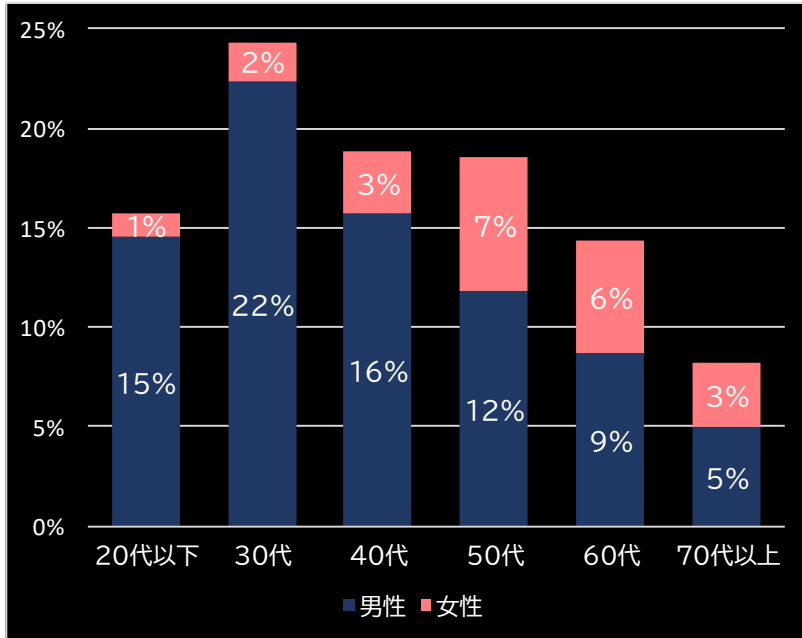

2023.09.25

新台データ速報(全国版)
—2023年9月19日～9月24日—
導入から6日間の遊技客動向

Amusement Marketing Team
Sees Research

本データの無断コピー・無断転載・SNS等への情報発信はご遠慮ください。

Pリング 呪いの7日間3 (JFJ)

平均遊技時間(1人)

59分

アウト 台平均(個)

35,822 (+25,742)

玉単価

2.04円 (+0.09)

玉粗利

0.29円 (-0.02)

粗利 台平均

10,275円 (+7,152)

勝率

23.5% (+0.9)

(客層データ)

平均勝敗値 +25,162 -9,356

P 新世紀エヴァンゲリオン ~未来への咆哮~ SPECIAL EDITION (ビスティ)

平均遊技時間(1人)

50分

アウト 台平均(個)

34,029 (+23,949)