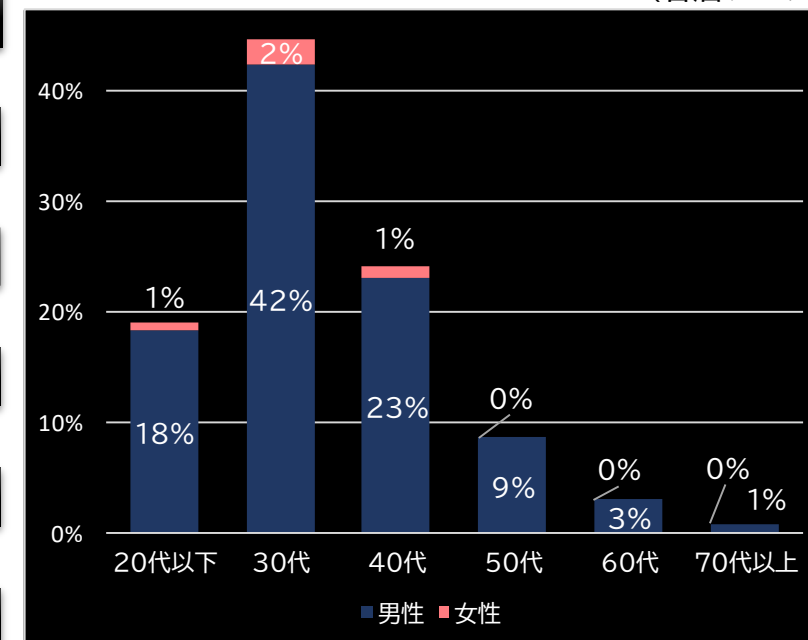

粗利 台平均

6,361円 (+3,531)

勝率

36.2% (+8.9)

(客層データ)

平均勝敗値 +14,472 -10,394

戦国コレクション5超極楽LOOP (コナミアミューズメント)

平均遊技時間(1人)

95分

アウト 台平均(枚)

16,245 (+9,020)

コイン単価

3.10円 (+0.37)

コイン粗利

0.56円 (+0.17)

粗利 台平均

9,025円 (+6,195)

勝率

32.5% (+5.2)

(客層データ)

平均勝敗値 +19,850 -12,428

<本データについて>

- 全項目の()内は、該当機と全国平均との差値
青なら全国平均よりプラス 赤なら全国平均よりマイナス
- 平均勝敗値は、遊技者の平均勝ち額と負け額
- 集計データは導入日から6日間
- パチンコは4円 パチスロは20円のデータで集計
- 客層データの0%は0.5%未満のデータに該当