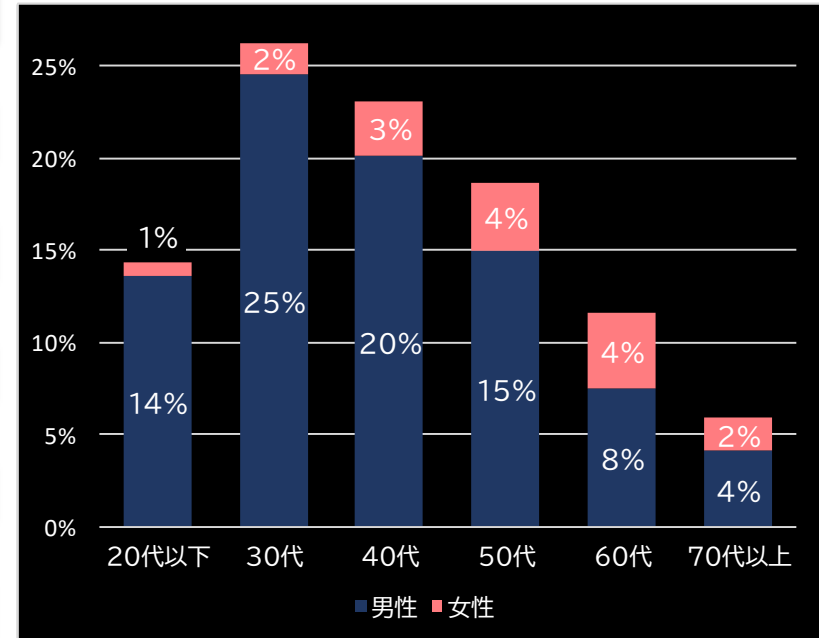

23.5% (+0.9)

(客層データ)

平均勝敗値 +25,162 -9,356

P 新世紀エヴァンゲリオン ~未来への咆哮~ SPECIAL EDITION (ビスティ)

平均遊技時間(1人)

50分

アウト 台平均(個)

34,029 (+23,949)

玉単価

1.96円 (+0.01)

玉粗利

0.37円 (+0.06)

粗利 台平均

12,515円 (+9,392)

勝率

22.4% (-0.2)

(客層データ)

平均勝敗値 +19,921 -7,390

Pルパン三世 消されたルパン2022 99ver. (平和)

平均遊技時間(1人)

36分

アウト 台平均(個)

24,215 (+14,135)

玉単価