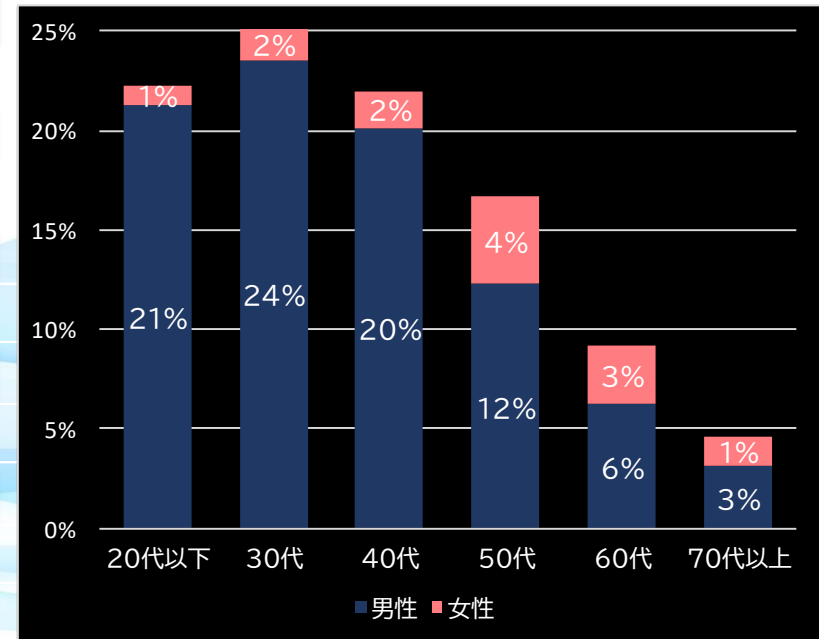

平均勝敗値 +8,905 -4,037

平均遊技時間(1人)

36分

アウト 台平均(個)

23,469 (+13,389)

玉単価

1.74円 (-0.21)

玉粗利

0.21円 (-0.1)

粗利 台平均

4,938円 (+1,815)

勝率

25.1% (+2.5)

(客層データ)

平均勝敗値 +11,345 -4,488

麻雀格闘倶楽部 覚醒 (コナミアミューズメント)

平均遊技時間(1人)

111分

アウト 台平均(枚)

19,126 (+11,901)

コイン単価

2.31円 (-0.42)

コイン粗利

0.33円 (-0.06)

粗利 台平均

6,361円 (+3,531)

勝率

36.2% (+8.9)

(客層データ)

平均勝敗値 +14,472 -10,394

戦国コレクション5超極楽LOOP (コナミアミューズメント)

平均遊技時間(1人)