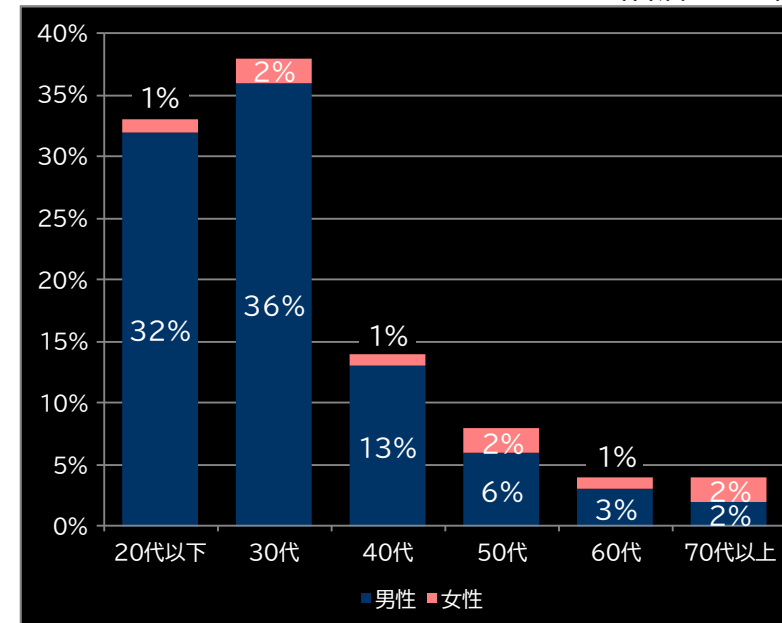

21.6% (+2.3)

(客層データ)

平均勝敗値 +33,728 -11,577

P ToLOVERるダークネス H1YZ5 (平和)

平均遊技時間(1人)

52分

アウト 台平均(個)

35,766 (+27,049)

玉単価

2.15円 (+0.12)

玉粗利

0.45円 (+0.13)

粗利 台平均

15,944円 (+13,160)

勝率

21.2% (+1.9)

(客層データ)

平均勝敗値 +26,532 -9,353

P魔王学院の不適合格者 FMY (藤商事)

平均遊技時間(1人)

46分

アウト 台平均(個)

25,992 (+17,275)

玉単価