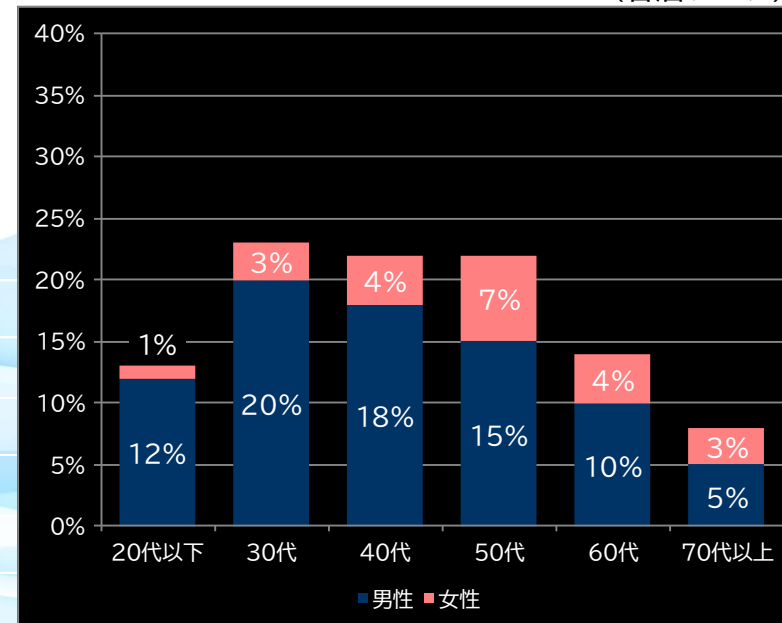

玉粗利

0.65円 (+0.33)

粗利 台平均

16,660円 (+13,876)

勝率

16.8% (-2.5)

(客層データ)

平均勝敗値 +25,170 -7,582

L ToLOVERダークネス (オリンピアエステート)

平均遊技時間(1人)

99分

アウト 台平均(個)

20,141 (+12,812)

玉単価

4.31円 (+1.50)

玉粗利

0.74円 (+0.38)

粗利 台平均

14,893円 (+12,220)

勝率

30.8% (+3.1)

(客層データ)

平均勝敗値 +30,108 -17,375

L 聖闘士星矢 海皇覚醒 CUSTOM EDITION (サンスリー)