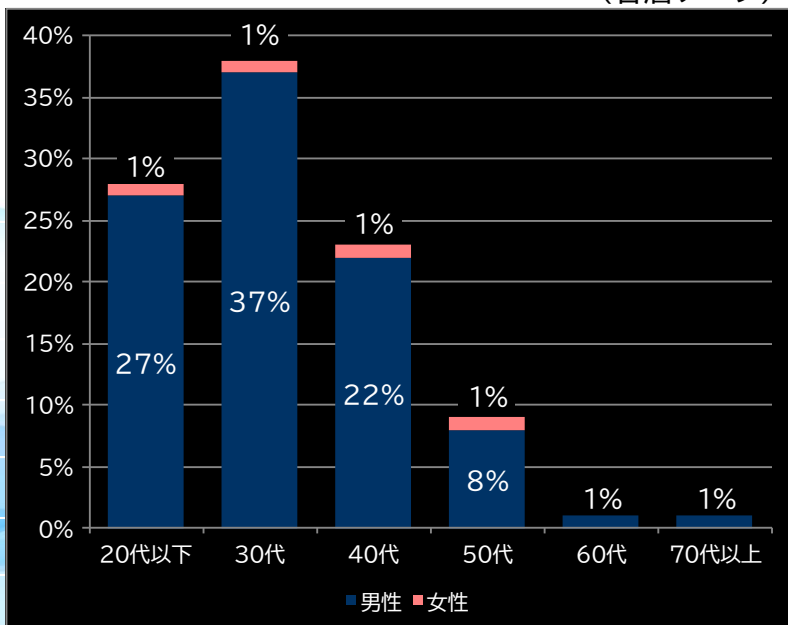

粗利 台平均

12,559円 (+9,886)

勝率

32.5% (+4.8)

(客層データ)

平均勝敗値 +34,277 -21,003

L スマスロ痛いのは嫌なので防御力に極振りしたいと思います。(サミー)

平均遊技時間(1人)

92分

アウト 台平均(個)

18,394 (+11,065)

玉単価

2.87円 (+0.06)

玉粗利

0.46円 (+0.1)

粗利 台平均

8,390円 (+5,717)

勝率

34.0% (+6.3)

(客層データ)

平均勝敗値 +16,381 -10,817

<本データについて>

- 全項目の()内は、該当機と全国平均との差値
青なら全国平均よりプラス 赤なら全国平均よりマイナス
- 平均勝敗値は、遊技者の平均勝ち額と負け額
- 集計データは導入日から7日間
- パチンコは4円 パチスロは20円のデータで集計
- 客層データ0.5%未満の数値は非表示