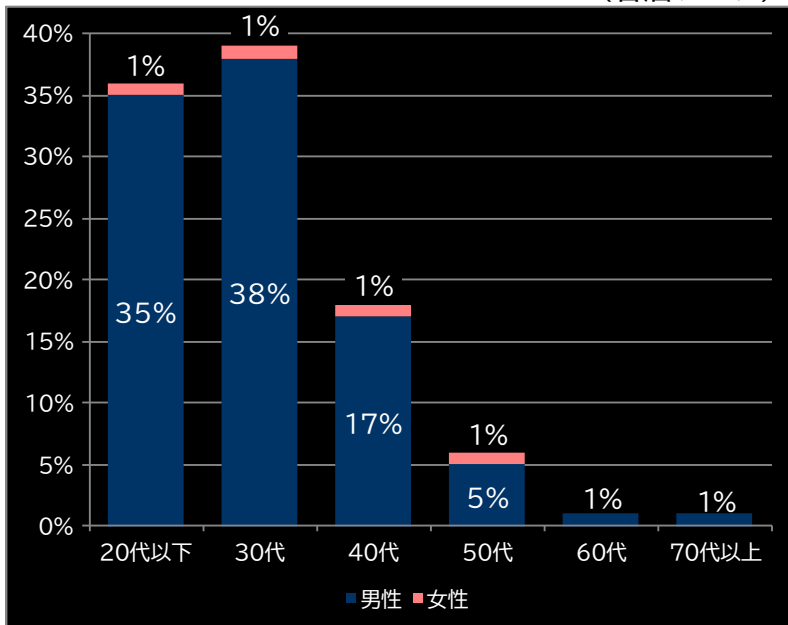

L ToLOVERダークネス (オリンピアエステート)

平均遊技時間(1人)

99分

アウト 台平均(個)

20,141 (+12,812)

玉単価

4.31円 (+1.50)

玉粗利

0.74円 (+0.38)

粗利 台平均

14,893円 (+12,220)

勝率

30.8% (+3.1)

(客層データ)

平均勝敗値 +30,108 -17,375

L 聖闘士星矢 海皇覚醒 CUSTOM EDITION (サンスリー)

平均遊技時間(1人)

124分

アウト 台平均(個)

20,038 (+12,709)

玉単価

4.28円 (+1.47)

玉粗利

0.63円 (+0.27)

粗利 台平均

12,559円 (+9,886)

勝率

32.5% (+4.8)

(客層データ)

平均勝敗値 +34,277 -21,003

L スマスロ痛いのは嫌なので防御力に極振りしたいと思います。(サミー)

平均遊技時間(1人)