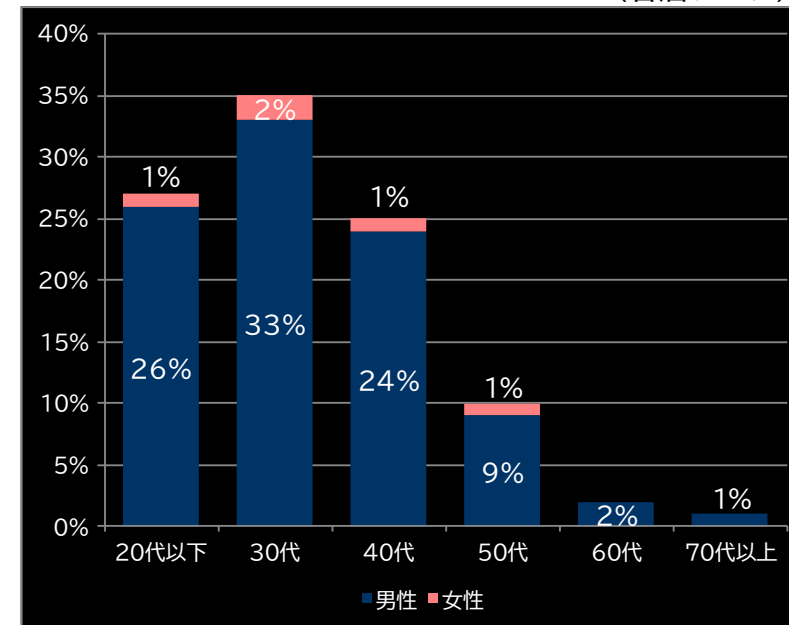

0.74円 (+0.38)

粗利 台平均

14,893円 (+12,220)

勝率

30.8% (+3.1)

(客層データ)

平均勝敗値 +30,108 -17,375

L 聖闘士星矢 海皇覚醒 CUSTOM EDITION (サンスリー)

平均遊技時間(1人)

124分

アウト 台平均(個)

20,038 (+12,709)

玉単価

4.28円 (+1.47)

玉粗利

0.63円 (+0.27)

粗利 台平均

12,559円 (+9,886)

勝率

32.5% (+4.8)

(客層データ)

平均勝敗値 +34,277 -21,003

L スマスロ痛いのは嫌なので防御力に極振りしたいと思います。(サミー)

平均遊技時間(1人)