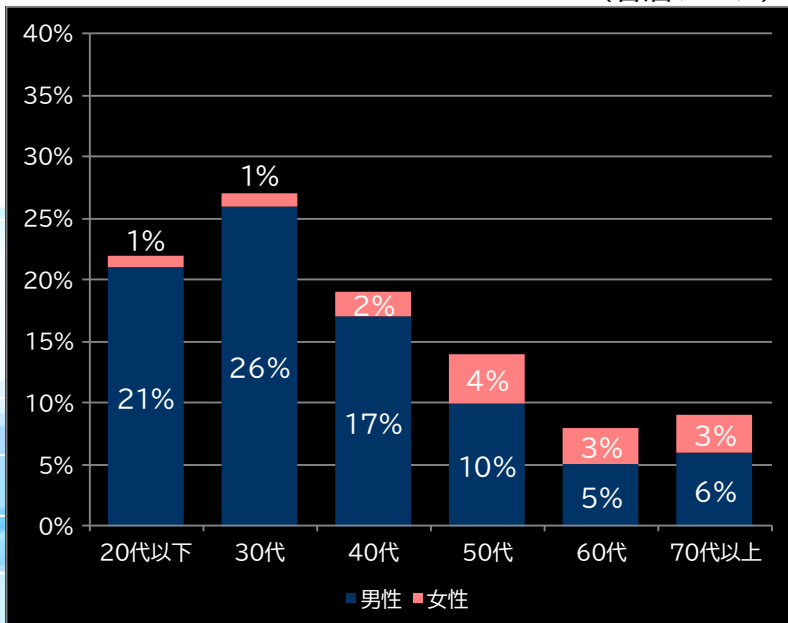

(客層データ)

平均勝敗値 +26,532 -9,353

P魔王学院の不適合格者 FMY (藤商事)

平均遊技時間(1人)

46分

アウト 台平均(個)

25,992 (+17,275)

玉単価

2.24円 (+0.21)

玉粗利

0.34円 (+0.02)

粗利 台平均

8,925円 (+6,141)

勝率

18.9% (-0.4)

(客層データ)

平均勝敗値 +28,800 -8,292

Pうる星やつら~Eternal Love Song~ L2-K (ニューギン)

平均遊技時間(1人)

41分

アウト 台平均(個)

25,516 (+16,799)

玉単価

2.24円 (+0.21)