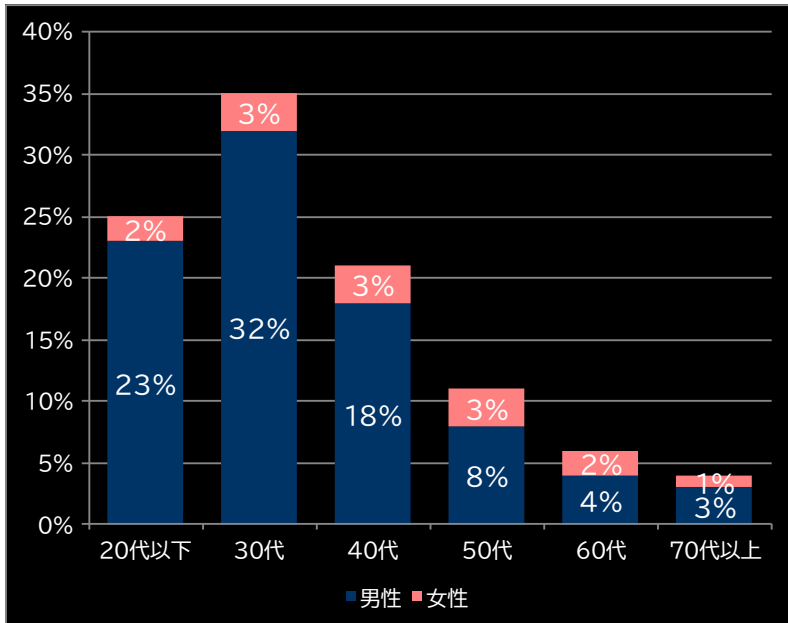

2024.06.10

新台データ速報(全国版)
—2024年6月3日～6月9日—
導入から7日間の遊技客動向

Amusement Marketing Team
Sees Research

本データの無断コピー・無断転載・SNS等への情報発信はご遠慮ください。

P魔法少女まどか☆マギカ3 LM3 (京楽産業.)

平均遊技時間(1人)

70分

アウト 台平均(個)

41,358 (+32,641)

玉単価

2.11円 (+0.08)

玉粗利

0.36円 (+0.04)

粗利 台平均

14,916円 (+12,132)

勝率

21.6% (+2.3)

(客層データ)

平均勝敗値 +33,728 -11,577

P ToLOVERるダークネス H1YZ5 (平和)

平均遊技時間(1人)

52分

アウト 台平均(個)

35,766 (+27,049)