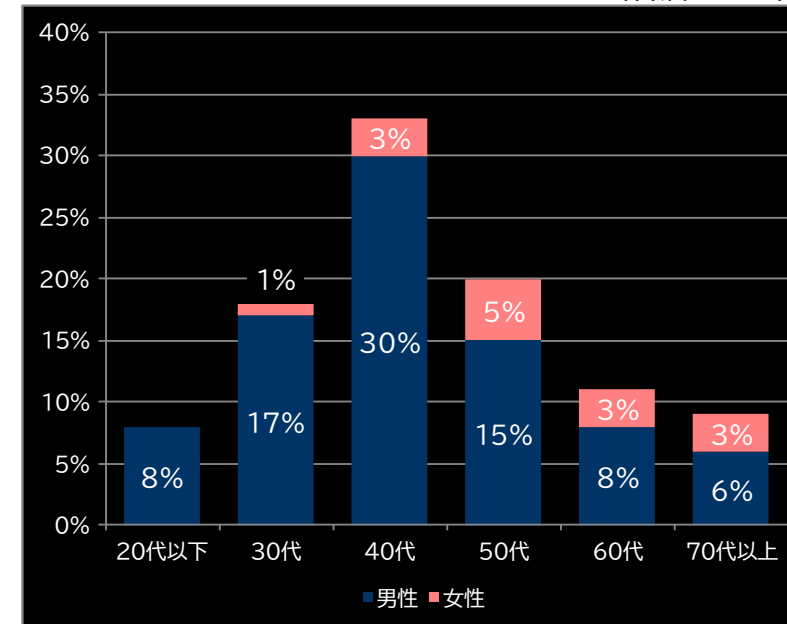

玉単価

2.11円 (+0.09)

玉粗利

0.53円 (+0.21)

粗利 台平均

15,831円 (+12,678)

勝率

15.9% (-3.8)

(客層データ)

平均勝敗値 +25,188 -6,481

Pリング 呪いの7日間3 ラッキートリガーVer. (JFJ)

平均遊技時間(1人)

41分

アウト 台平均(個)

28,682 (+18,809)

玉単価

2.13円 (+0.11)

玉粗利

0.35円 (+0.03)

粗利 台平均

9,900円 (+6,747)

勝率

20.4% (+0.7)

(客層データ)