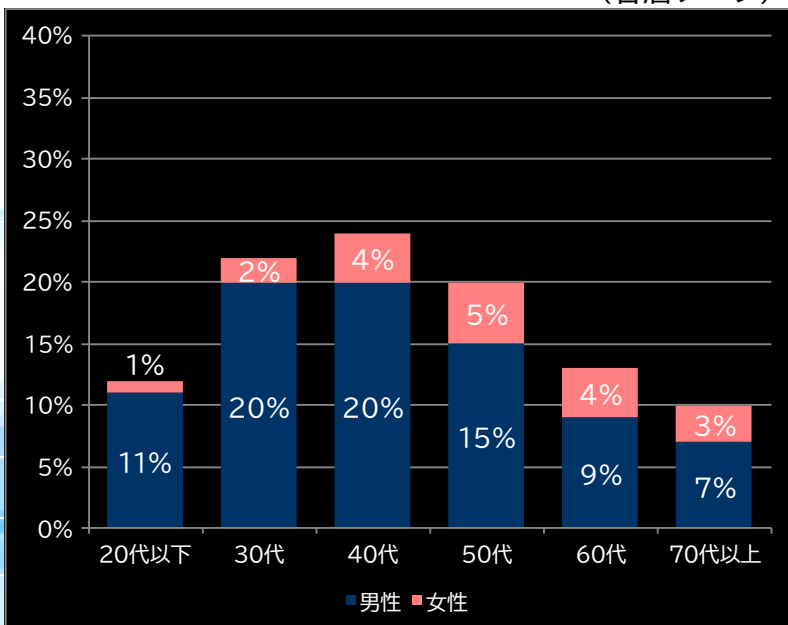

(客層データ)

平均勝敗値 +25,188 -6,481

Pリング 呪いの7日間3 ラッキートリガーVer. (JFJ)

平均遊技時間(1人)

41分

アウト 台平均(個)

28,682 (+18,809)

玉単価

2.13円 (+0.11)

玉粗利

0.35円 (+0.03)

粗利 台平均

9,900円 (+6,747)

勝率

20.4% (+0.7)

(客層データ)

平均勝敗値 +22,308 -7,068

<本データについて>

- 全項目の()内は、該当機と全国平均との差値
青なら全国平均よりプラス 赤なら全国平均よりマイナス
- 平均勝敗値は、遊技者の平均勝ち額と負け額
- 集計データは導入日から7日間
- パチンコは4円のデータで集計
- 客層データ0.5%未満の数値は非表示

本レポートに関するお問い合わせ

Amusement Marketing Team
SeesResearch シーズリサーチ
東京都台東区東上野2-20-1晴花ビル2F
電話:03-6806-0548
E-mail:research@sees.co.jp