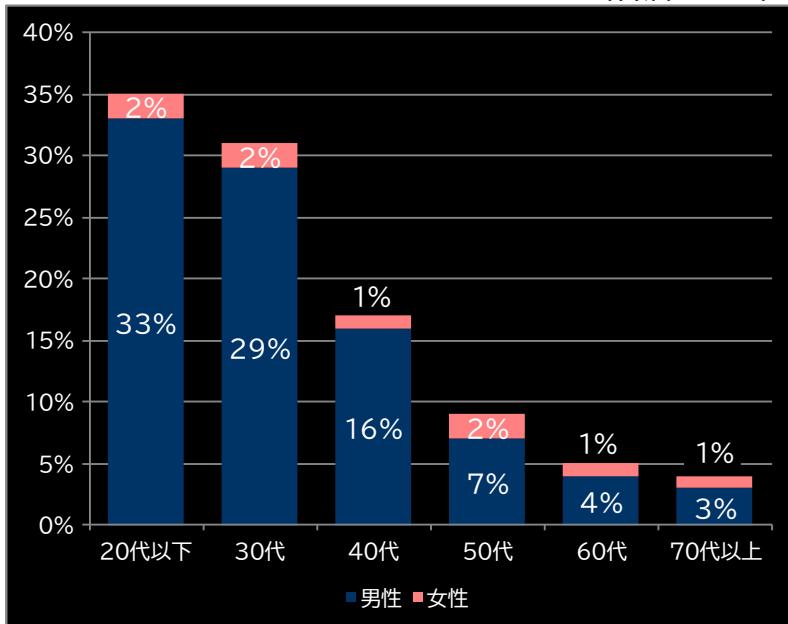

2024.08.26

新台データ速報(全国版)
—2024年8月19日～8月25日—
導入から7日間の遊技客動向

Amusement Marketing Team
Sees Research

本データの無断コピー・無断転載・SNS等への情報発信はご遠慮ください。

Pバンドリ! H1YZ4 (平和)

平均遊技時間(1人)

54分

アウト 台平均(個)

33,218 (+23,345)

玉単価

2.13円 (+0.11)

玉粗利

0.22円 (-0.1)

粗利 台平均

7,207円 (+4,054)

勝率

22.5% (+2.8)

(客層データ)

平均勝敗値 +28,000 -9,114

Pドラムだ!金ドン 花火外伝 MP (ミズホ)

平均遊技時間(1人)

35分

アウト 台平均(個)

29,962 (+20,089)