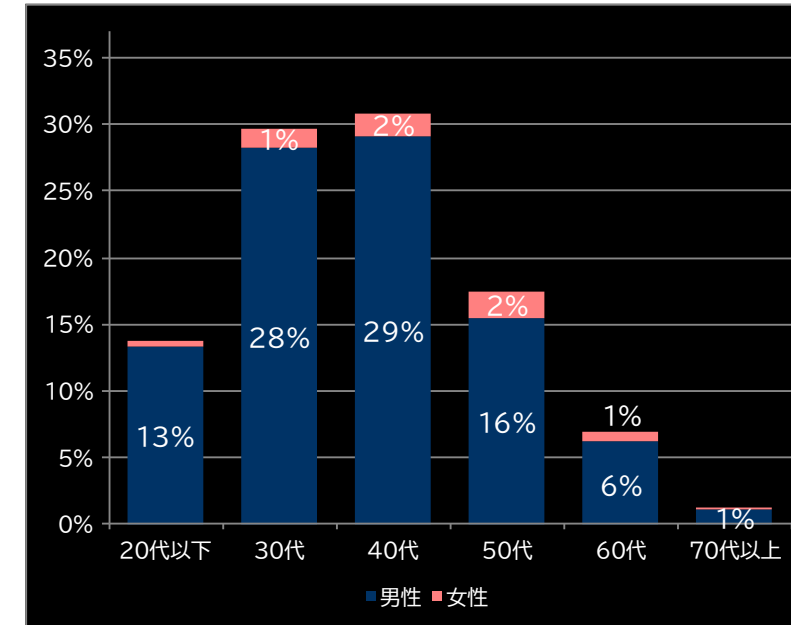

## L 新・必殺仕置人 回胴 CRASH SPEC (京楽産業.)

平均遊技時間(1人)

84分

アウト 台平均(枚)

14,640 (+7,500)

コイン単価

3.31円 (+0.48)

コイン粗利

0.43円 (+0.06)

粗利 台平均

6,232円 (+3,619)

勝率

31.0% (+3.6)

(客層データ)

平均勝敗値 +21,415 -11,632

### <本データについて>

- 全項目の()内は、該当機と全国平均との差値  
青なら全国平均よりプラス 赤なら全国平均よりマイナス
- 平均勝敗値は、遊技者の平均勝ち額と負け額
- 集計データは導入日から6日間
- パチンコは4円 パチスロは20円のデータで集計
- 客層データ0.5%未満の数値は非表示

本レポートに関するお問い合わせ

Amusement Marketing Team  
SeesResearch シーズリサーチ  
東京都台東区東上野2-20-1晴花ビル2F  
電話:03-6806-0548  
E-mail:[research@sees.co.jp](mailto:research@sees.co.jp)