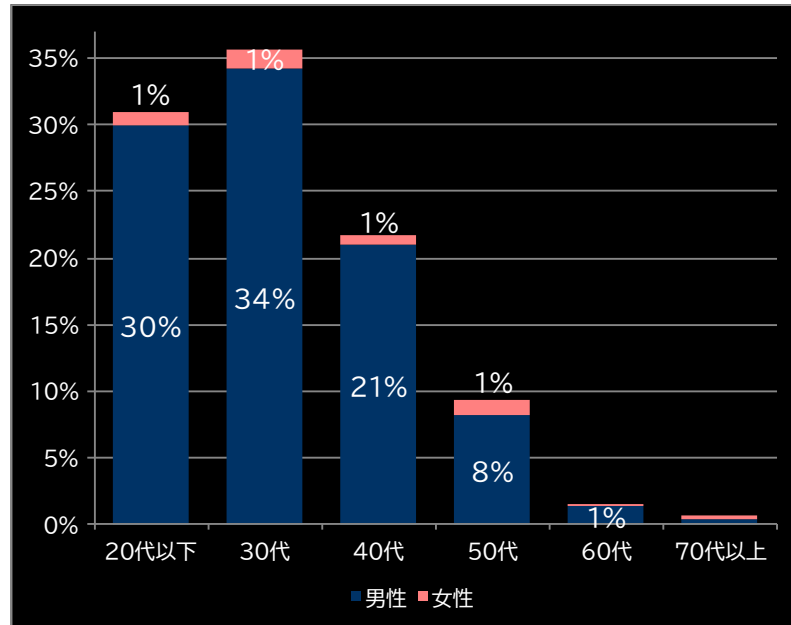

## Lバンドリ! (オリンピアエステート)

平均遊技時間(1人)

103分

アウト 台平均(枚)

16,752 (+9,612)

コイン単価

3.69円 (+0.86)

コイン粗利

0.51円 (+0.14)

粗利 台平均

8,565円 (+5,952)

勝率

31.7% (+4.3)

(客層データ)

平均勝敗値 +27,592 -15,721

## L 新・必殺仕置人 回胴 CRASH SPEC (京楽産業.)

平均遊技時間(1人)

84分

アウト 台平均(枚)

14,640 (+7,500)

コイン単価

3.31円 (+0.48)

コイン粗利

0.43円 (+0.06)

粗利 台平均

6,232円 (+3,619)

勝率

31.0% (+3.6)

(客層データ)

平均勝敗値 +21,415 -11,632