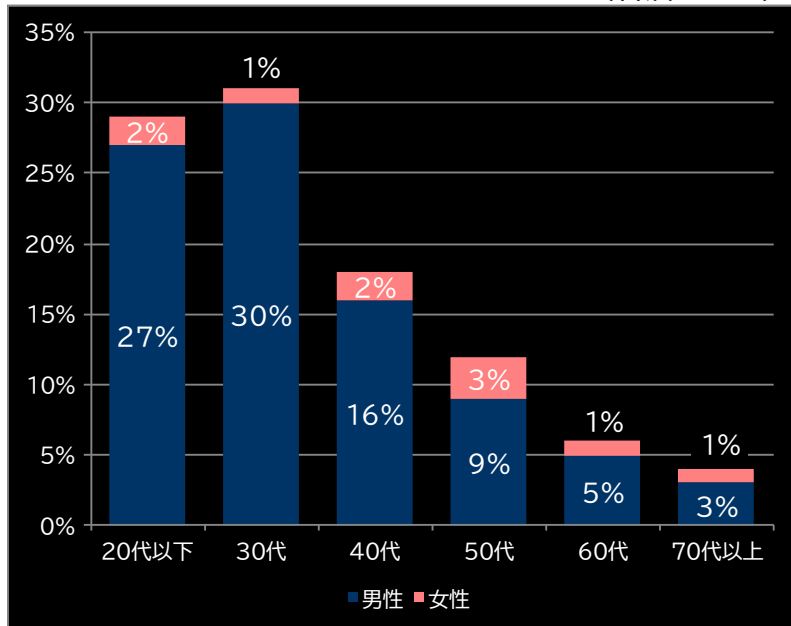

### P転生したらスライムだった件 NB (サンセイR&D)

平均遊技時間(1人)

54分

アウト 台平均(個)

34,304 (+25,459)

玉単価

1.93円 (-0.07)

玉粗利

0.15円 (-0.17)

粗利 台平均

4,992円 (+2,203)

勝率

23.8% (+4.1)

(客層データ)

平均勝敗値 +23,144 -8,002

### eフィーバーからくりサーカス2 魔王ver. (SANKYO)

平均遊技時間(1人)

59分

アウト 台平均(個)

33,151 (+24,306)

玉単価

2.25円 (+0.25)

玉粗利

0.30円 (-0.02)

粗利 台平均

9,814円 (+7,025)

勝率

19.0% (-0.7)

(客層データ)

平均勝敗値 +39,132 -10,860