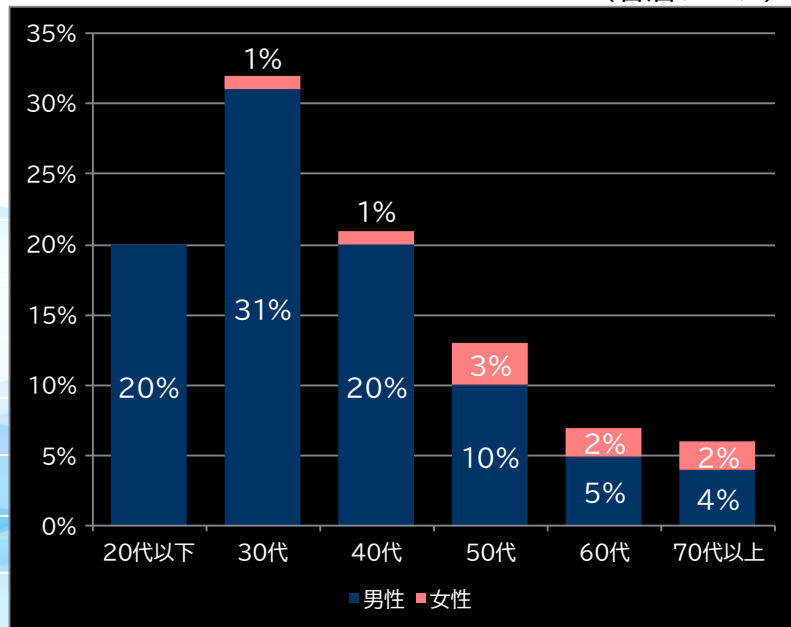

### Pモンスターハンターライズ GRPG (サミー)

平均遊技時間(1人)

36分

アウト 台平均(個)

26,637 (+17,792)

玉単価

2.33円 (+0.33)

玉粗利

0.30円 (-0.02)

粗利 台平均

7,912円 (+5,123)

勝率

18.3% (-1.4)

(客層データ)

平均勝敗値 +26,431 -6,826

### P大海物語5スペシャル ALTA (三洋)

平均遊技時間(1人)

60分

アウト 台平均(個)

25,172 (+16,327)

玉単価

1.56円 (-0.44)

玉粗利

0.13円 (-0.19)

粗利 台平均

3,234円 (+445)

勝率

28.1% (+8.4)

(客層データ)

平均勝敗値 +17,749 -7,822