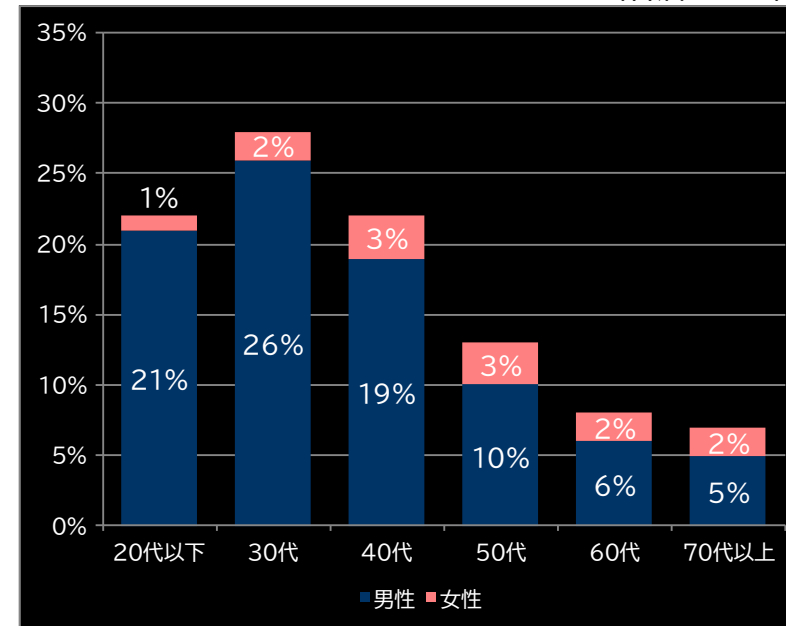

### eフィーバーからくりサーカス2 魔王ver. (SANKYO)

平均遊技時間(1人)

59分

アウト 台平均(個)

33,151 (+24,306)

玉単価

2.25円 (+0.25)

玉粗利

0.30円 (-0.02)

粗利 台平均

9,814円 (+7,025)

勝率

19.0% (-0.7)

(客層データ)

平均勝敗値 +39,132 -10,860

### Pモンスターハンターライズ GRPG (サミー)

平均遊技時間(1人)

36分

アウト 台平均(個)

26,637 (+17,792)

玉単価

2.33円 (+0.33)

玉粗利

0.30円 (-0.02)

粗利 台平均

7,912円 (+5,123)

勝率

18.3% (-1.4)

(客層データ)

平均勝敗値 +26,431 -6,826