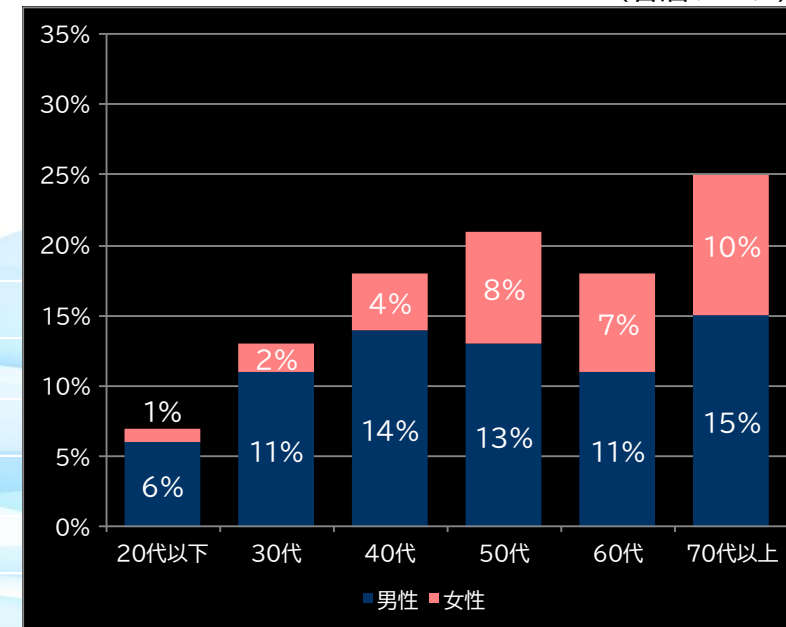

### P大海物語5スペシャル ALTA (三洋)

平均遊技時間(1人)

60分

アウト 台平均(個)

25,172 (+16,327)

玉単価

1.56円 (-0.44)

玉粗利

0.13円 (-0.19)

粗利 台平均

3,234円 (+445)

勝率

28.1% (+8.4)

(客層データ)

平均勝敗値 +17,749 -7,822

## Lバンドリ! (オリンピアエステート)

平均遊技時間(1人)

103分

アウト 台平均(枚)

16,752 (+9,612)

コイン単価

3.69円 (+0.86)

コイン粗利

0.51円 (+0.14)

粗利 台平均

8,565円 (+5,952)

勝率

31.7% (+4.3)

(客層データ)

平均勝敗値 +27,592 -15,721